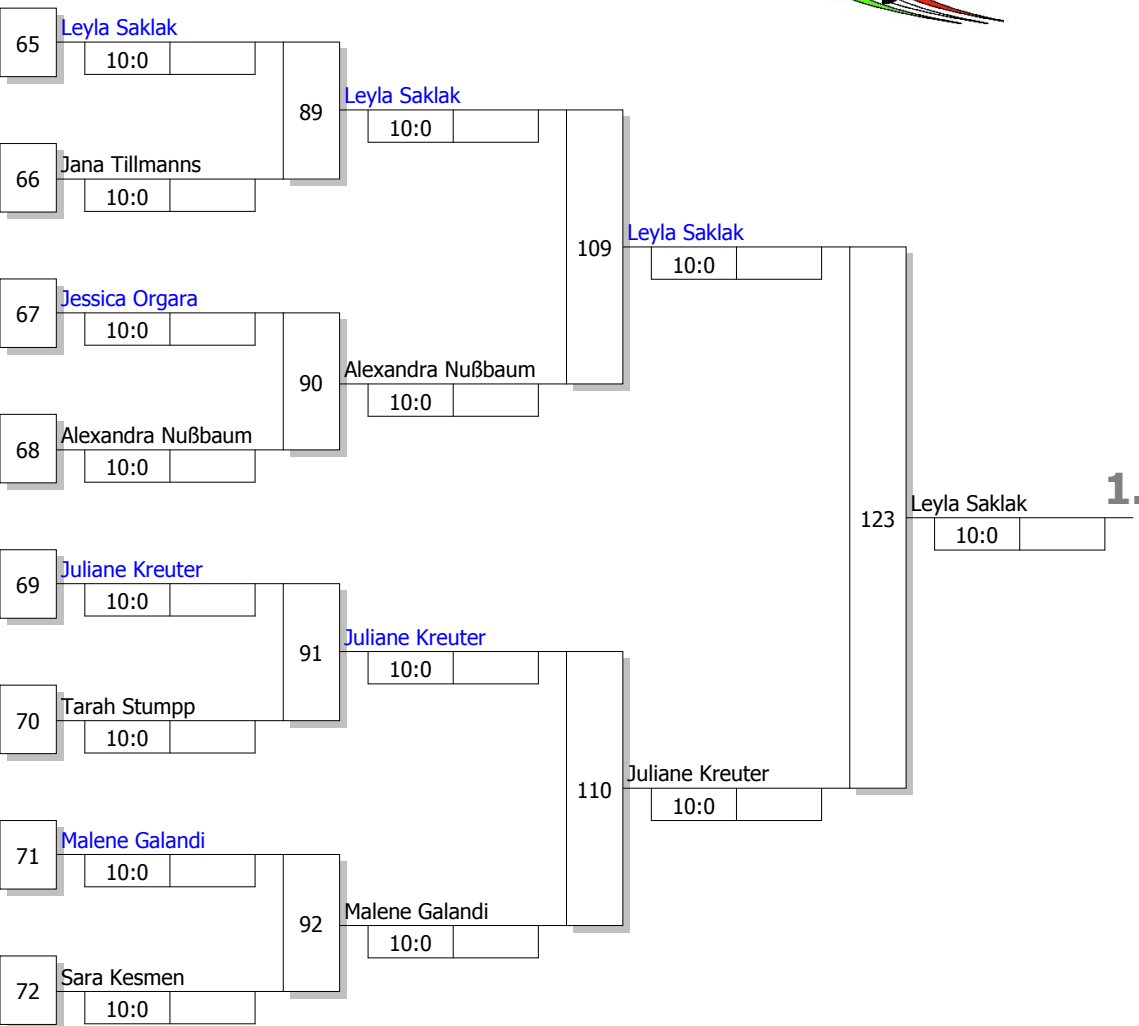

Hauptrunde, Sieger aus Kampf

Doppel-KO-System 64 mit 37 TN
Finalrunde (Blatt 4 von 4)

GarVida- Cup 2013
Bottrop 13.04.2013
Jugend u16w -57 kg
Stand: 13.04.2013, 21:05:22