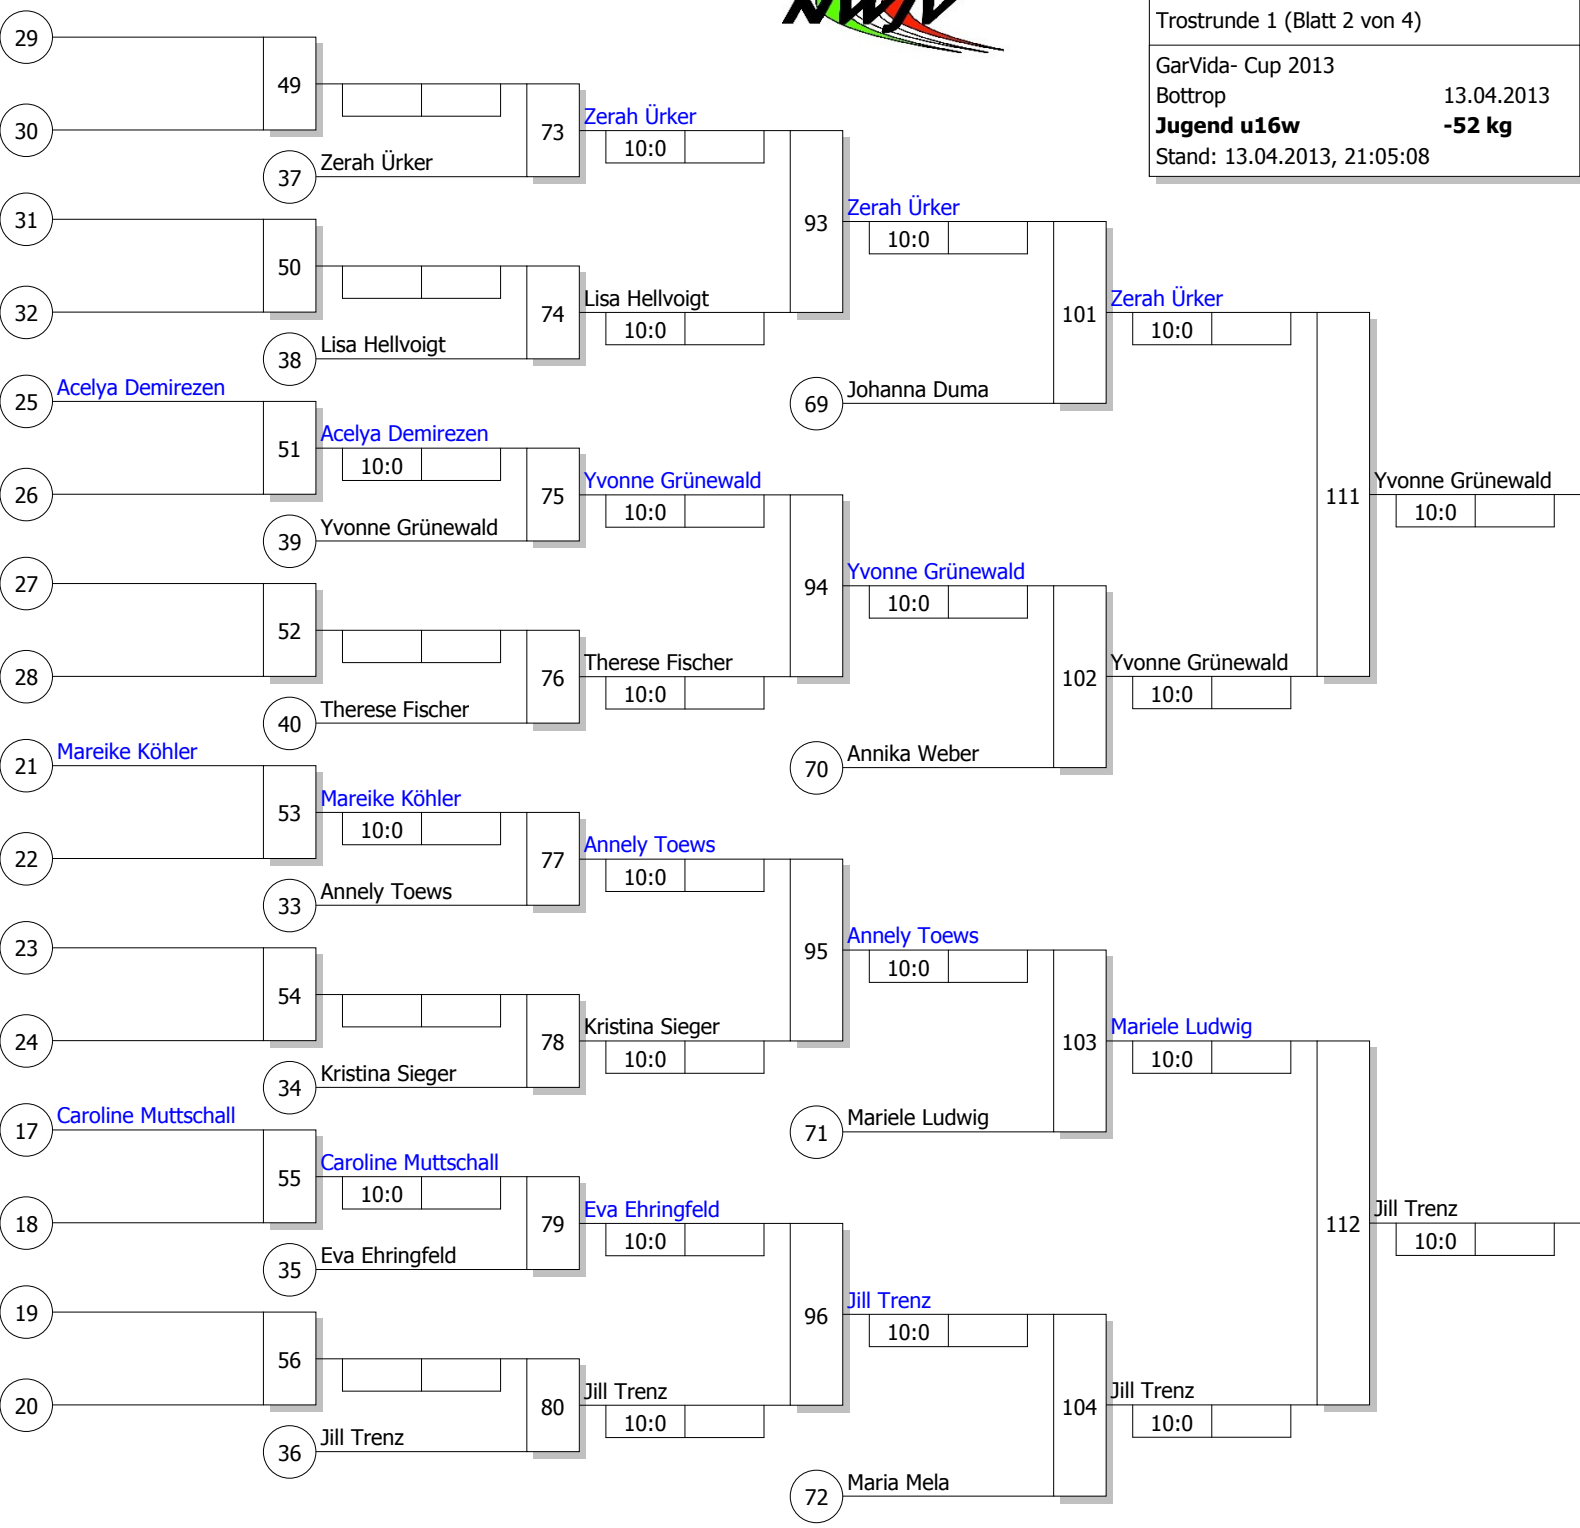

Haupttrunde, Los-Nr.

1	Michelle Hoffmann	LV Sachsen	SN 1	1	Annely Toews				
33	Annely Toews	JC Samura Oranienburg	BB 1	1	10:0			33	Lena-Sophie Rehn
17	Lena-Sophie Rehn	Württembergischer Judoverba	WÜ	2	Lena-Sophie Rehn			10:0	
49				2	10:0				65
9	Kristina Sieger	JJC Mendig	RL	3	Kristina Sieger				
41				3	10:0			34	Delia Grigo
25	Delia Grigo	JC Langenfeld	NW 1	4	Delia Grigo			10:0	
57				4	10:0				
5	Franziska Vogl	LV Bayern	BY	5	Franziska Vogl				
37	Theres Ludwig	MTV Vorsfelde	NS	5	10:0			35	Franziska Vogl
21	Eva Ehringfeld	JC Haldern	NW	6	Eva Ehringfeld			10:0	
53				6	10:0				66
13	Jill Trenz	TV Merzig	SA	7	Jill Trenz				
45				7	10:0			36	Hannah Schneider
29	Hannah Schneider	JC Hennef	NW 1	8	Hannah Schneider			10:0	
61				8	10:0				
3	Jasmin Pfaffenberger	LV Bayern	BY	9	Jasmin Pfaffenberger				
35	Stephanie Oliveira	TV Rodenbach	PF	9	10:0			37	Jasmin Pfaffenberger
19	Zerah Ürker	JC 66 Bottrop	NW	10	Zerah Ürker			10:0	
51				10	10:0				67
11	Lisa Hellvoigt	SV Berlin 2000	BE	11	Lisa Hellvoigt				
43				11	10:0			38	Michelle Bazynski
27	Michelle Bazynski	SU Witten-Annen	NW 1	12	Michelle Bazynski			10:0	
59				12	10:0				
7	Yvonne Grünewald	LV Bayern	BY	13	Yvonne Grünewald				
39				13	10:0			39	Jana Lecloux
23	Jana Lecloux	1. JC Mönchengladbach	NW	14	Jana Lecloux			10:0	
55				14	10:0				68
15	Therese Fischer	Württembergischer Judoverba	WÜ	15	Therese Fischer				
47				15	10:0			40	Ilayda Boruk
31	Ilayda Boruk	JC Banzai Gelsenkirchen	NW 1	16	Ilayda Boruk			10:0	
63				16	10:0				
2	Johanna Duma	JV Schleswig-Holstein	SH	17	Johanna Duma				
34	Caroline Muttschall	Stralsunder Judo-Club	MV 1	17	10:0			41	Johanna Duma
18	Michelle Braun	Badischen Jodoverband	BA	18	Michelle Braun			10:0	
50				18	10:0				69
10	Antonia Sievert	Judo-Verband Berlin	BE	19	Antonia Sievert				
42				19	10:0			42	Dana Fiedler
26	Dana Fiedler	PSVg Jahn Solingen	NW 1	20	Dana Fiedler			10:0	
58				20	10:0				
6	Christina Funk	LV Bayern	BY	21	Christina Funk				
38	Mareike Köhler	Judo-Club-Emden	NS	21	10:0			43	Christina Funk
22	Jennifer Rollfinke	JC Kolping Bocholt	NW	22	Jennifer Rollfinke			10:0	
54				22	10:0				70
14	Emily Dennochweiler	Württembergischer Judoverba	WÜ	23	Emily Dennochweiler				
46				23	10:0			44	Annika Weber
30	Annika Weber	JC Hennef	NW 1	24	Annika Weber			10:0	
62				24	10:0				
4	Acelya Demirezen	TSV Abensberg	BY	25	Mariele Ludwig				
36	Mariele Ludwig	MTV Vorsfelde	NS	25	10:0			45	Mariele Ludwig
20	Clara Brinkmann	PSV Duisburg	NW 1	26	Clara Brinkmann			10:0	
52				26	10:0				71
12	Charleen Drößler	PSV Olympia Berlin e.V.	BE	27	Charleen Drößler				
44				27	10:0			46	Sarah Hildebrand
28	Sarah Hildebrand	SU Witten-Annen	NW 1	28	Sarah Hildebrand			10:0	
60				28	10:0				
8	Antonie Simon	Judo Club Wörrstadt	RL	29	Antonie Simon				
40				29	10:0			47	Maria Mela
24	Maria Mela	JC Langenfeld	NW 1	30	Maria Mela			10:0	
56				30	10:0				72
16	Tatjana Gutermann	Württembergischer Judoverba	WÜ	31	Tatjana Gutermann				
48				31	10:0			48	Tatjana Gutermann
32	Helena Edel	LV Brandenburg	BB	32	Helena Edel			10:0	
64				32	10:0				

Trostrunde, Verlierer aus Kampf

Doppel-KO-System 64 mit 38 TN
Trostrunde 1 (Blatt 2 von 4)
GarVida- Cup 2013
Bottrop 13.04.2013
Jugend u16w -52 kg
Stand: 13.04.2013, 21:05:08