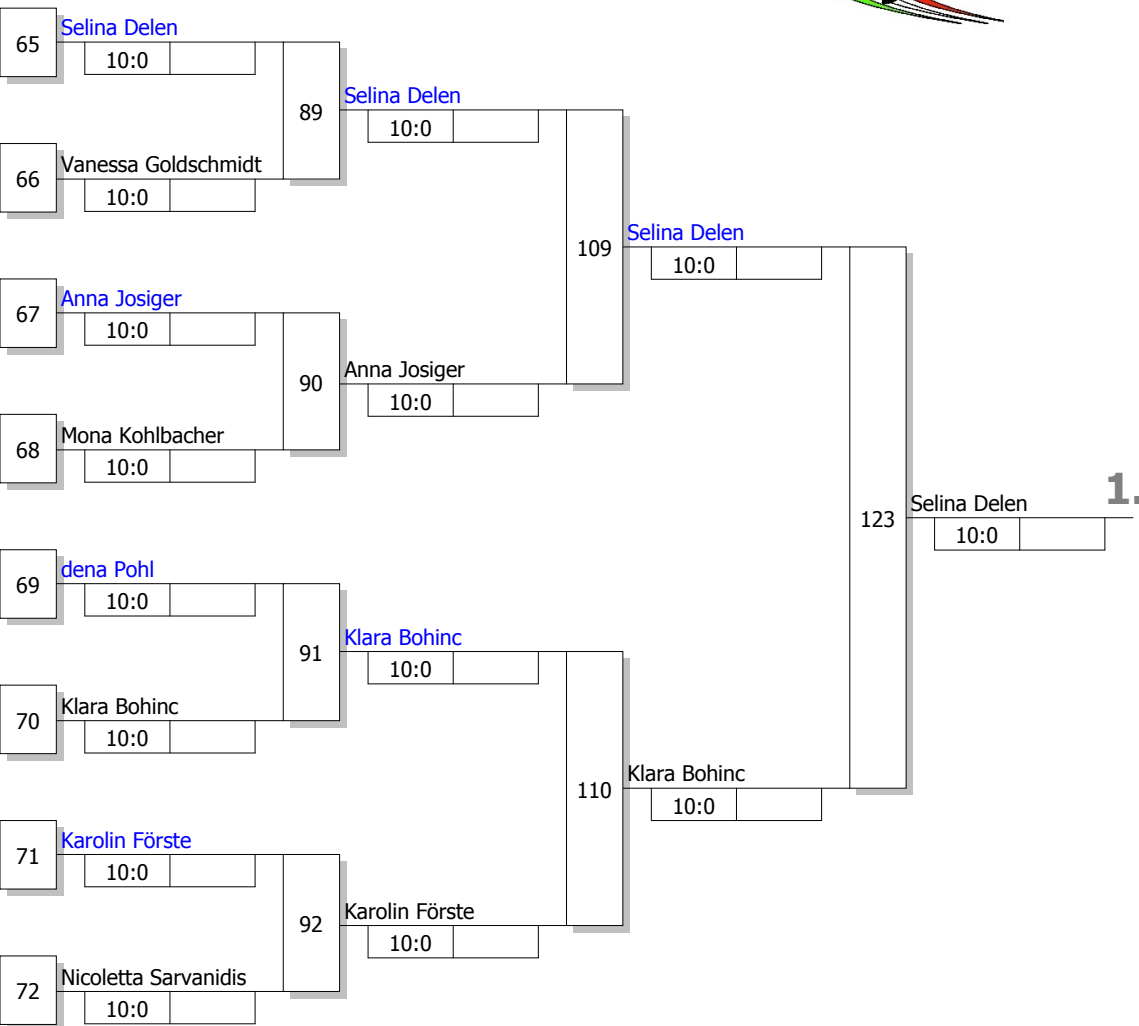

Hauptrunde, Sieger aus Kampf

Doppel-KO-System 64 mit 35 TN
Finalrunde (Blatt 4 von 4)

GarVida- Cup 2013
Bottrop 13.04.2013
Jugend u16w -63 kg
Stand: 13.04.2013, 21:05:34

Ergebnis

1.	Selina Delen	JC Asahi Wilrijk	B
2.	Klara Bohinc	Judo Team Slovenia	SLO
3.	Karolin Förste	Thüringer Judoverband	TH
3.	Anna Josiger	LV Sachsen	SN
5.	Vanessa Goldschmidt	LV Brandenburg	BB
5.	Chantal König	JC 66 Bottrop	NW
7.	Mona Kohlbacher	LV Pfalz	PF 1
7.	Katja Reinbacher	LV Sachsen	SN

Trostrunde, Sieger / Verlierer aus Kampf