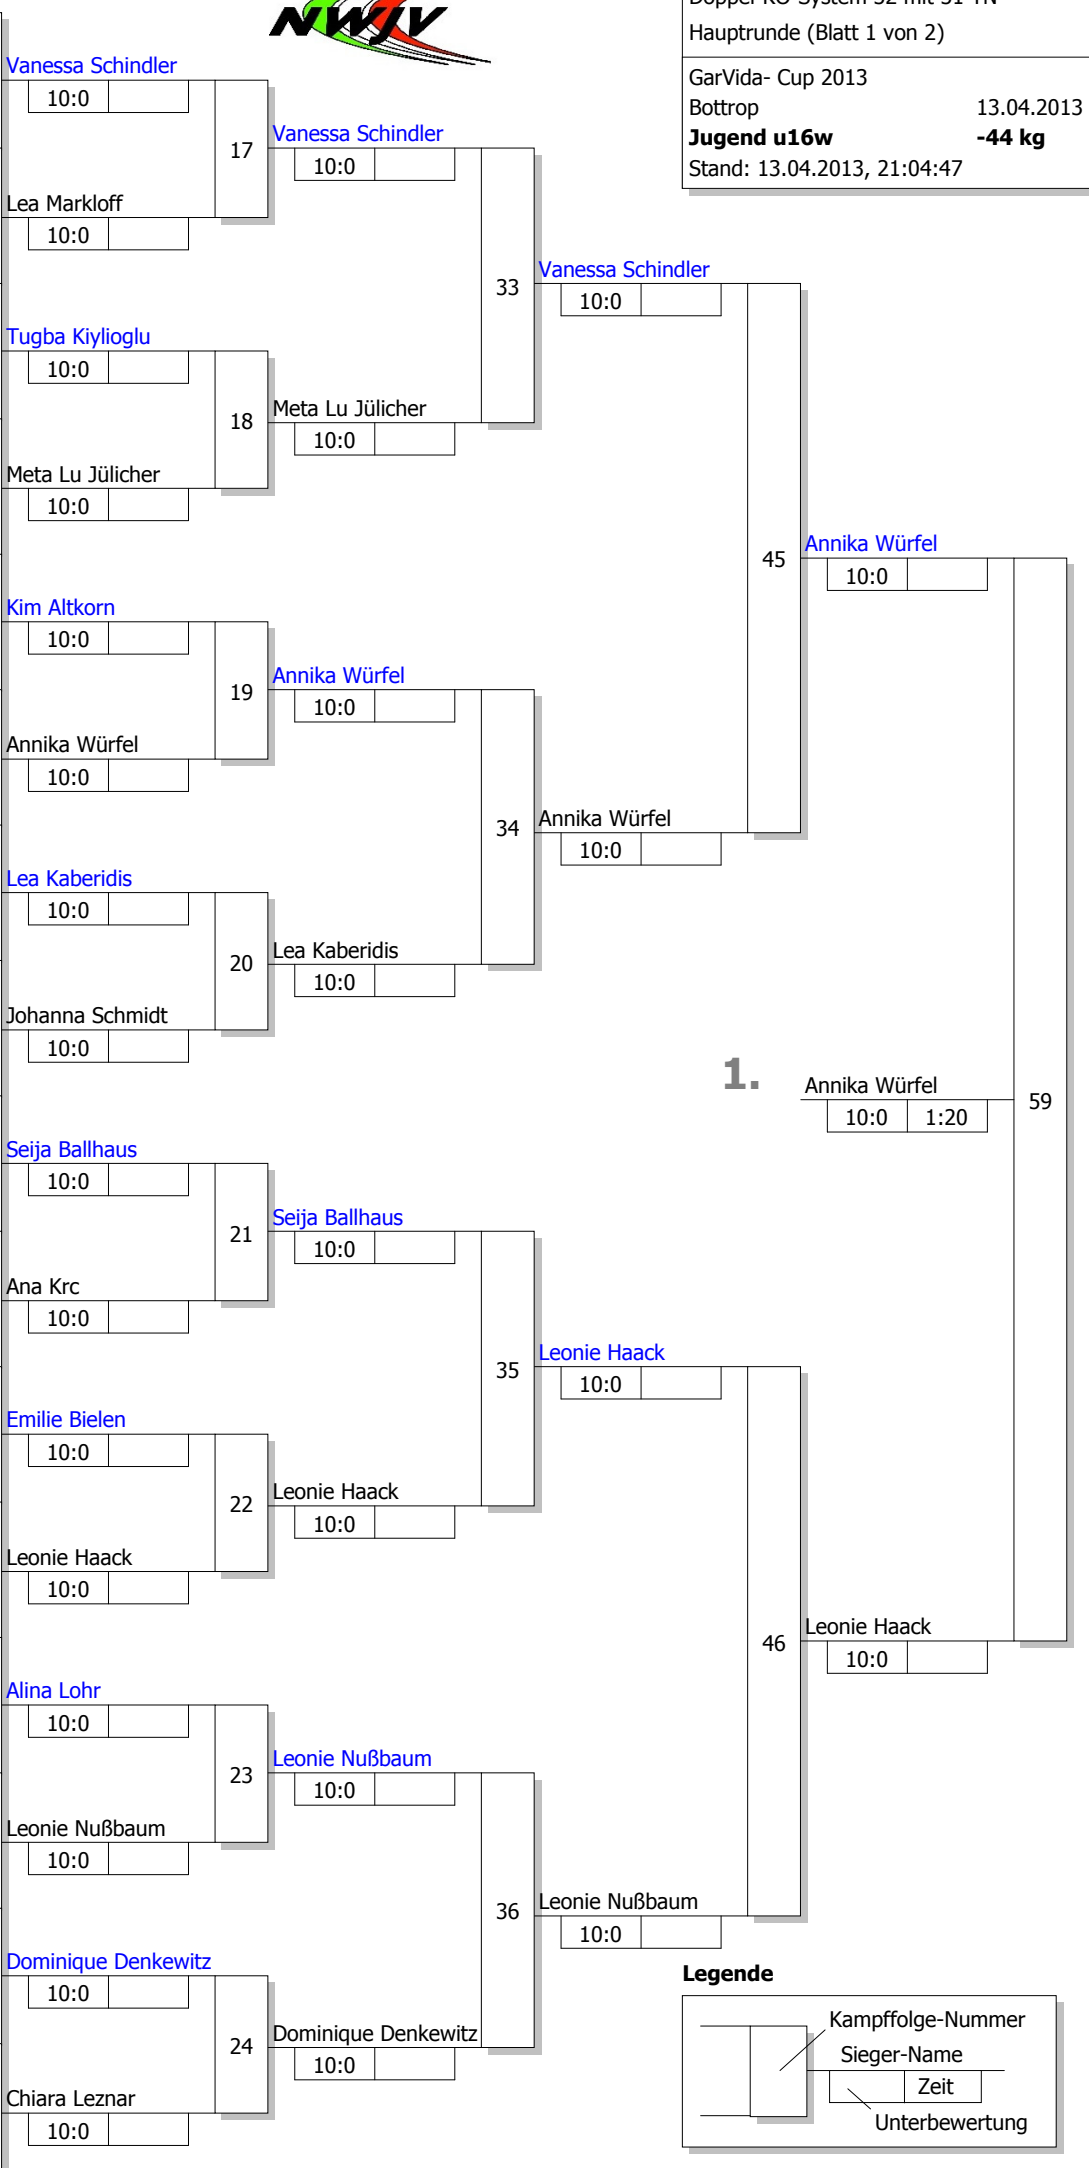

Haupttrunde, Los-Nr.

Doppel-KO-System 32 mit 31 TN
Haupttrunde (Blatt 1 von 2)
GarVida- Cup 2013
Bottrop 13.04.2013
Jugend u16w -44 kg
Stand: 13.04.2013, 21:04:47

1	Vanessa Schindler LV Sachsen	SN 1
17	Natalia Radermacher JC Sakura Herzogenrath	NW 1
9	Alina Taterra BC Randori Berlin	BE
25	Lea Markloff HTG Bad Homburg	HE 1
5	Tugba Kiylioglu 1. JC Münchberg	BY
21	Hilal Öner JC Altenessen	NW 1
13	Anna Ehringfeld JC Haldern	NW
29	Meta Lu Jülicher LV Pfalz	PF 1
3	Kim Altkorn LV Bayern	BY
19	Milena Kusch JC Banzai Gelsenkirchen	NW 1
11	Ioana Martac Württembergischer JudoverbandWÜ	
27	Annika Würfel VfK Bau Rostock	MV 1
7	Hanne Van Roeyen Judoschool Fudji-Yama	B 1
23	Lea Kaberidis LV Brandenburg	BB
15	Femke Breier Osterather TV	NW
31	Johanna Schmidt Thüringer Judoverband	TH
2	Seija Ballhaus JV Schleswig-Holstein	SH
18	Eva Jungbluth TV Germania Manheim	NW 1
10	Lara Teubner Judo-Verband Berlin	BE
26	Ana Krc Judo Team Slovenia	SLO
6	Emilie Bielen Judoschool Fudji-Yama	B
22	Lena Herz Judogemeinschaft Münster	NW 1
14	Pia von der Recke JSC Erkelenz	NW
30	Leonie Haack Judo Crocodiles Hildesheim	NS
4	Alina Lohr LV Bayern	BY
20	Anika Vossen Judo-Team Düsseldorf	NW 1
12	Fabia Rösch Württembergischer JudoverbandWÜ	
28	Leonie Nußbaum JSV Speyer	PF
8	Melissa Avci HT 16 Hamburg	HH
24	Dominique Denkwitz JC Bushido Wüstems e.V.	HE
16	Chiara Leznar Tbd. Osterfeld 1911 e. V.	NW
32