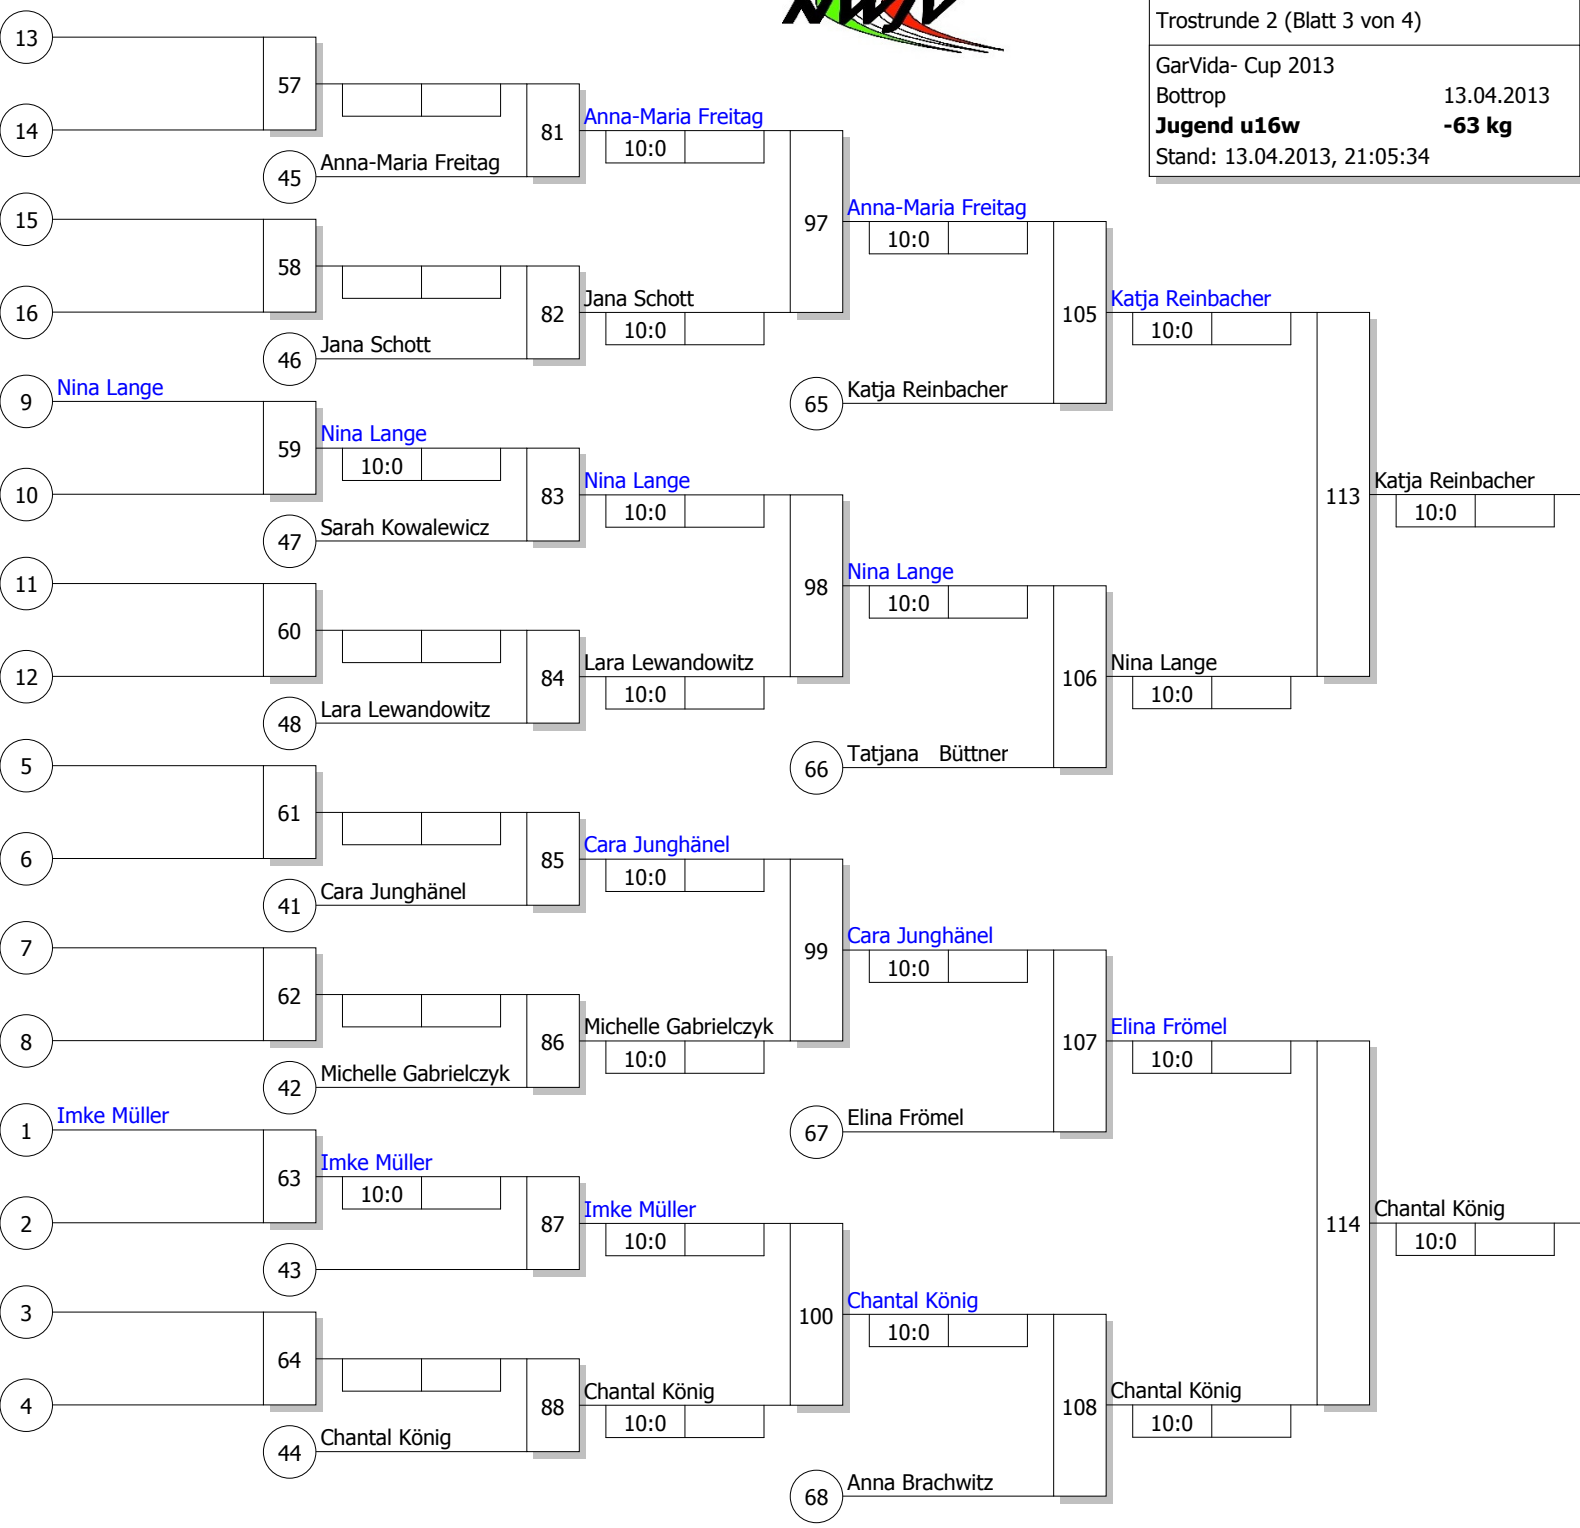

Stand: 13.04.2013, 21:05:34

Legende

Trostrunde, Verlierer aus Kampf

Doppel-KO-System 64 mit 35 TN
 Trostrunde 2 (Blatt 3 von 4)
 GarVida- Cup 2013
 Bottrop 13.04.2013
Jugend u16w -63 kg
 Stand: 13.04.2013, 21:05:34