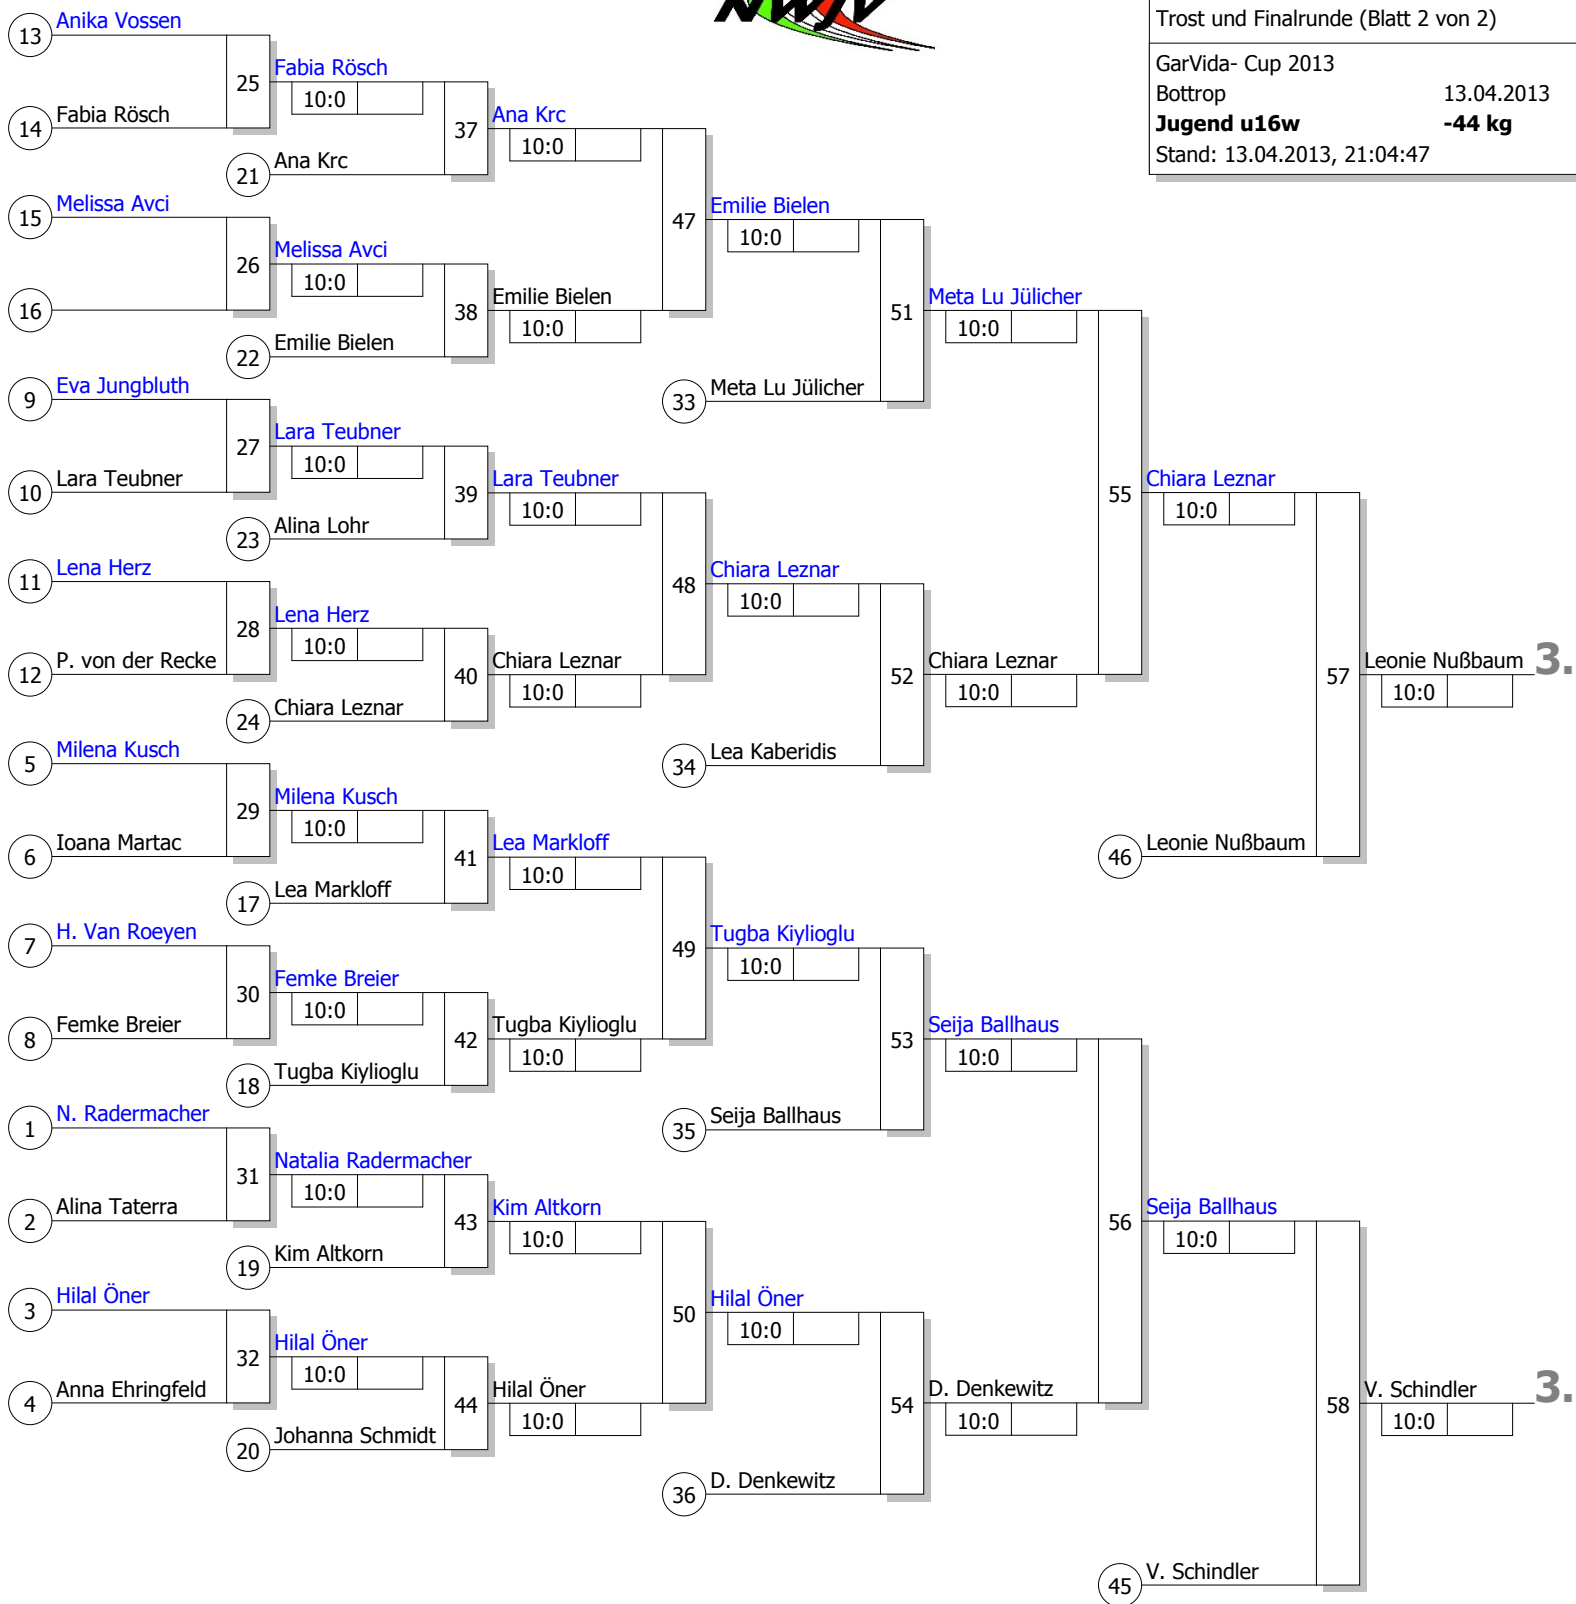

Trostrunde, Verlierer aus Kampf

Doppel-KO-System 32 mit 31 TN
Trost und Finalrunde (Blatt 2 von 2)

GarVida- Cup 2013
Bottrop 13.04.2013
Jugend u16w -44 kg
Stand: 13.04.2013, 21:04:47

Ergebnis

1.	Annika Würfel	VfK Bau Rostock	MV
2.	Leonie Haack	Judo Crocodiles Hildeshei	NS
3.	Leonie Nußbaum	JSV Speyer	PF
3.	Vanessa Schindler	LV Sachsen	SN
5.	Chiara Leznar	Tbd. Osterfeld 1911 e. V.	NW
5.	Seija Ballhaus	JV Schleswig-Holstein	SH
7.	Meta Lu Jülicher	LV Pfalz	PF 1
7.	Dominique Denkwitz	JC Bushido Wüstems e.V.	HE