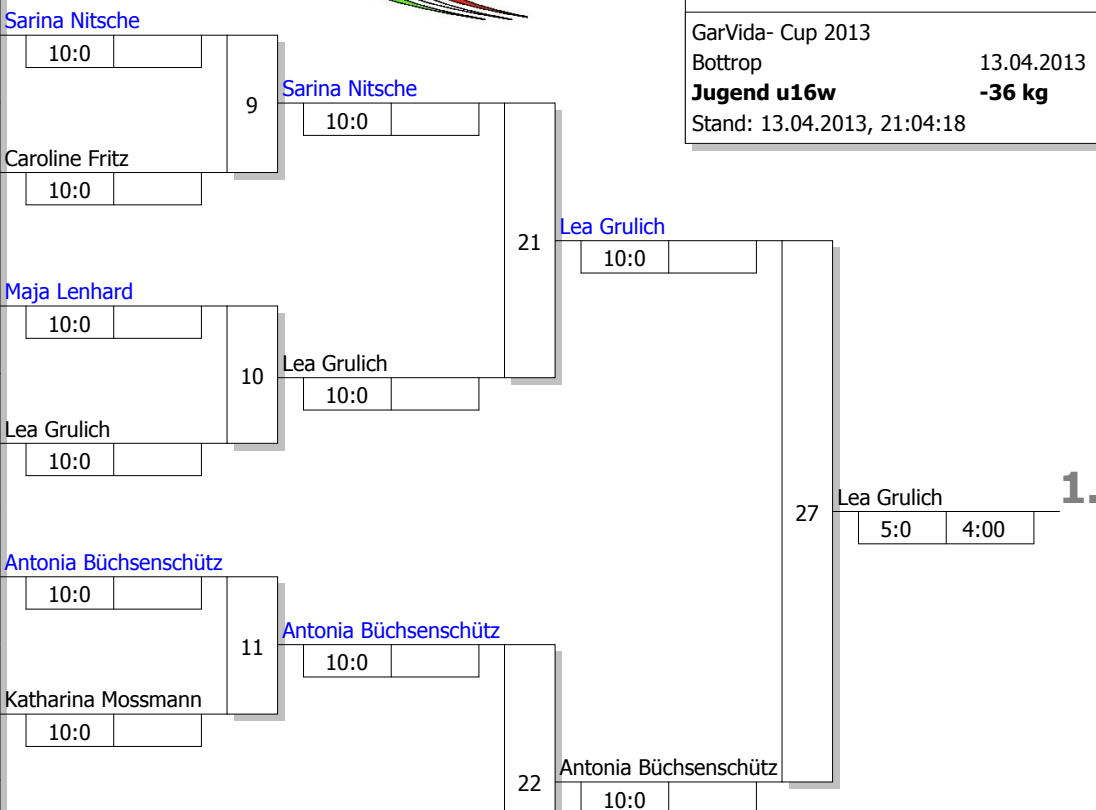

Hauptrunde, Los-Nr.

Doppel-KO-System 16 mit 9 TN

1	Sarina Nitsche LV Sachsen	SN 1
9	Jana Gussenberg Judo Crocodiles Osnabrück	NS
5	Caroline Fritz JC 03 Berlin e.V.	BE
13		
3	Maja Lenhard TSV Großhadern	BY
11		
7	Lea Grulich LV Brandenburg	BB
15		
2	Antonia Büchsenschütz JV Schleswig-Holstein	SH
10		
6	Katharina Mossmann Judo-Team Düsseldorf	NW
14		
4	Lucia Junker DJK Aschaffenburg	BY 1
12		
8	Laura Schwarz LV Pfalz	PF 1
16		

GarVida- Cup 2013

Bottrop 13.04.2013

Jugend u16w -36 kg

Stand: 13.04.2013, 21:04:18

Ergebnis

1. Lea Grulich
LV Brandenburg BB
2. Antonia Büchsenschütz
JV Schleswig-Holstein SH
3. Sarina Nitsche
LV Sachsen SN :
3. Caroline Fritz
JC 03 Berlin e.V. BE
5. Jana Gussenberg
Judo Crocodiles Osnabrück NS
5. Lucia Junker
DJK Aschaffenburg BY :
7. Laura Schwarz
LV Pfalz PF 1
7. Maja Lenhard
TSV Großhadern BY

Trostrunde, Verlierer aus Kampf

Legende

Hauptrunde, Los-Nr.

1	Minh- Phie Truong LV Sachsen	SN 1
9	Carolin Schlag Judoka Wattenscheid e.V.	NW 1
5	Fiona Vanbiesbroeck Vlaamse Judofederatie	B
13		
3	Jessica Keil LV Bayern	BY
11	Pia Rzepka MTV Vorsfelde	NS
7	Lara Kränkel Badischen Jodoverband	BA
15		
2	Mascha Ballhaus JV Schleswig-Holstein	SH
10	Annabelle Winzig JC Bushido Wüstems e.V.	HE
6	Nathalie Möckel Sportclub Charis 02 e.V.	BE
14		
4	Katharina Bösel LV Bayern	BY
12		
8	Paulina Adamzseski Badischen Jodoverband	BA
16		