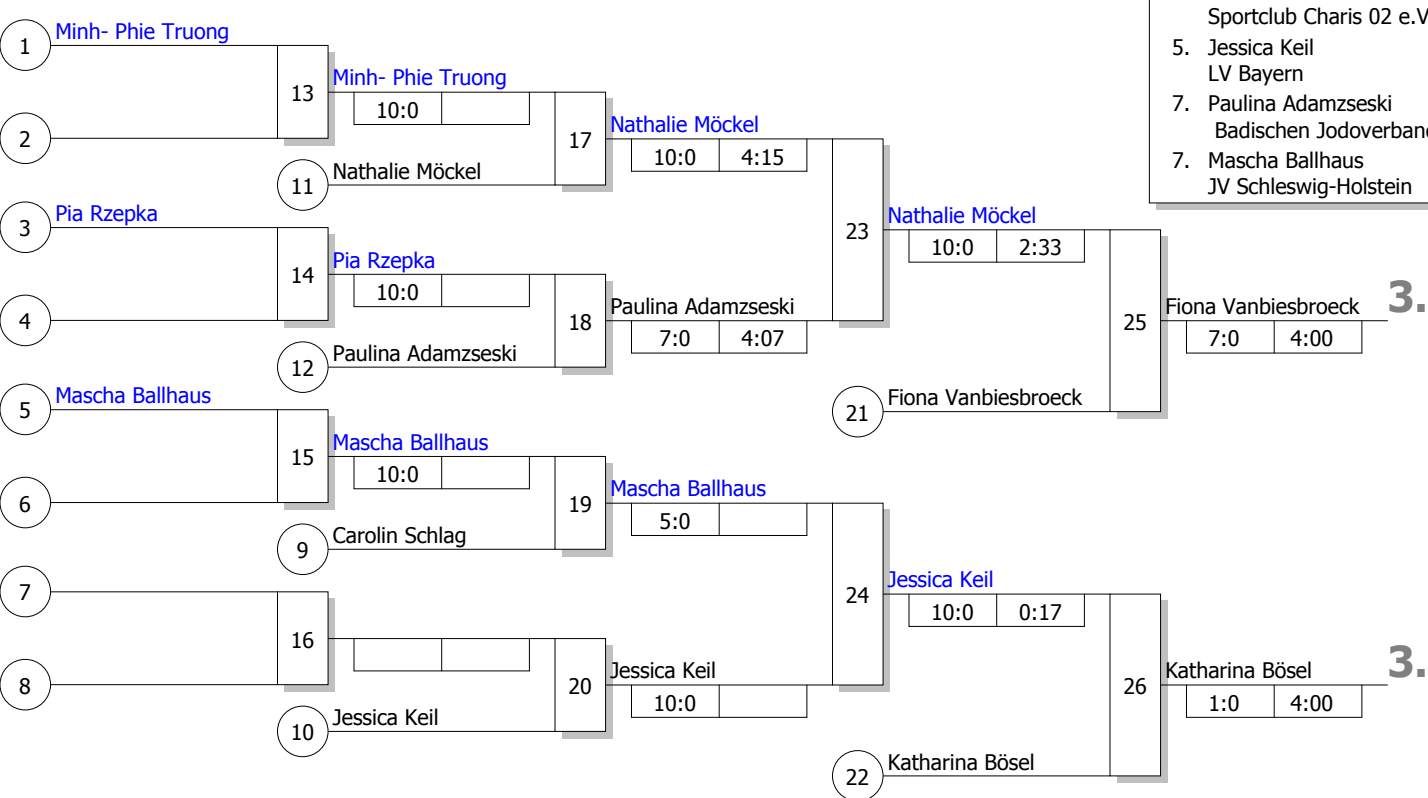

GarVida- Cup 2013

Bottrop 13.04.2013

Jugend u16w -36 kg

Stand: 13.04.2013, 21:04:18

Ergebnis

1. Lea Grulich
LV Brandenburg BB
2. Antonia Büchsenschütz
JV Schleswig-Holstein SH
3. Sarina Nitsche
LV Sachsen SN :
3. Caroline Fritz
JC 03 Berlin e.V. BE
5. Jana Gussenberg
Judo Crocodiles Osnabrück NS
5. Lucia Junker
DJK Aschaffenburg BY :
7. Laura Schwarz
LV Pfalz PF 1
7. Maja Lenhard
TSV Großhadern BY

Trostrunde, Verlierer aus Kampf

Legende

Hauptrunde, Los-Nr.

1	Minh- Phie Truong LV Sachsen	SN 1
9	Carolin Schlag Judoka Wattenscheid e.V.	NW 1
5	Fiona Vanbiesbroeck Vlaamse Judofederatie	B
13		
3	Jessica Keil LV Bayern	BY
11	Pia Rzepka MTV Vorsfelde	NS
7	Lara Kränkel Badischen Jodoverband	BA
15		
2	Mascha Ballhaus JV Schleswig-Holstein	SH
10	Annabelle Winzig JC Bushido Wüstems e.V.	HE
6	Nathalie Möckel Sportclub Charis 02 e.V.	BE
14		
4	Katharina Bösel LV Bayern	BY
12		
8	Paulina Adamzseski Badischen Jodoverband	BA
16		

Doppel-KO-System 16 mit 11 TN
 GarVida- Cup 2013
 Bottrop 13.04.2013
Jugend u16w -40 kg
 Stand: 13.04.2013, 21:04:33

Ergebnis

- Lara Kränkel
Badischen Jodoverband BA
- Annabelle Winzig
JC Bushido Wüstems e.V. HE
- Fiona Vanbiesbroeck
Vlaamse Judofederatie B
- Katharina Bösel
LV Bayern BY
- Nathalie Möckel
Sportclub Charis 02 e.V. BE
- Jessica Keil
LV Bayern BY
- Paulina Adamzseski
Badischen Jodoverband BA
- Mascha Ballhaus
JV Schleswig-Holstein SH

Trostrunde, Verlierer aus Kampf

Legende

Haupttrunde, Los-Nr.

Doppel-KO-System 32 mit 31 TN
 Haupttrunde (Blatt 1 von 2)
 GarVida- Cup 2013
 Bottrop 13.04.2013
Jugend u16w -44 kg
 Stand: 13.04.2013, 21:04:47