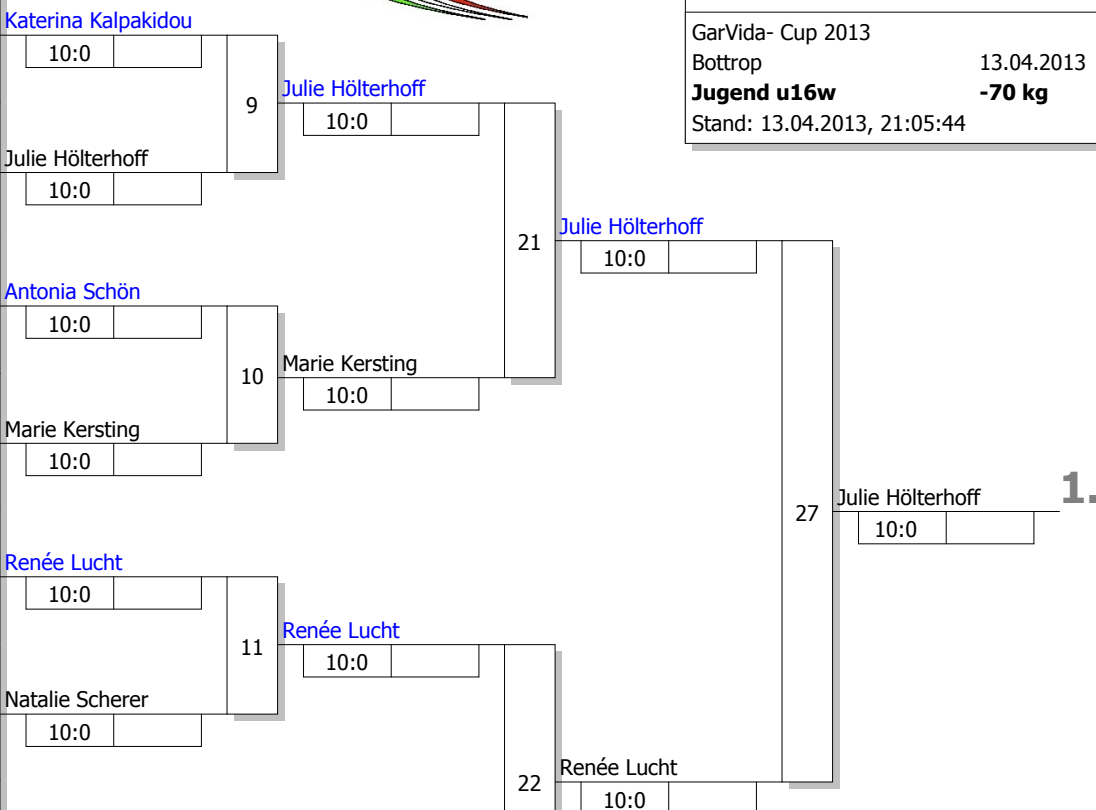

Hauptrunde, Los-Nr.

1	Katerina Kalpakidou SPIF Judo Schweden	S
9	Hannah Schatten TSV Bayer 04 Leverkusen	NW 1
5	Isabel Ludwig Badischen Jodoverband	BA
13	Julie Hölterhoff HTG Bad Homburg	HE 1
3	Liane Heinz Württembergischer JudoverbandWÜ	
11	Antonia Schön LV Brandenburg	BB
7	Sandra Müller JC Holzwickede	NW
15	Marie Kersting Judo Crocodiles Hildesheim	NS
2	Renée Lucht HT 16 Hamburg	HH
10	Naomi Schwarz SU Witten-Annen	NW 1
6	Natalie Scherer 1. Bruchsaler Budo Club	BA
14	Sina Gräber VfK Bau Rostock	MV 1
4	Lea Schmid Württembergischer JudoverbandWÜ	
12	Sophie Brendicke LV Brandenburg	BB
8	Sarah Bröcking Osterather TV	NW
16		

Doppel-KO-System 16 mit 15 TN

GarVida- Cup 2013
Bottrop 13.04.2013
Jugend u16w -70 kg
Stand: 13.04.2013, 21:05:44