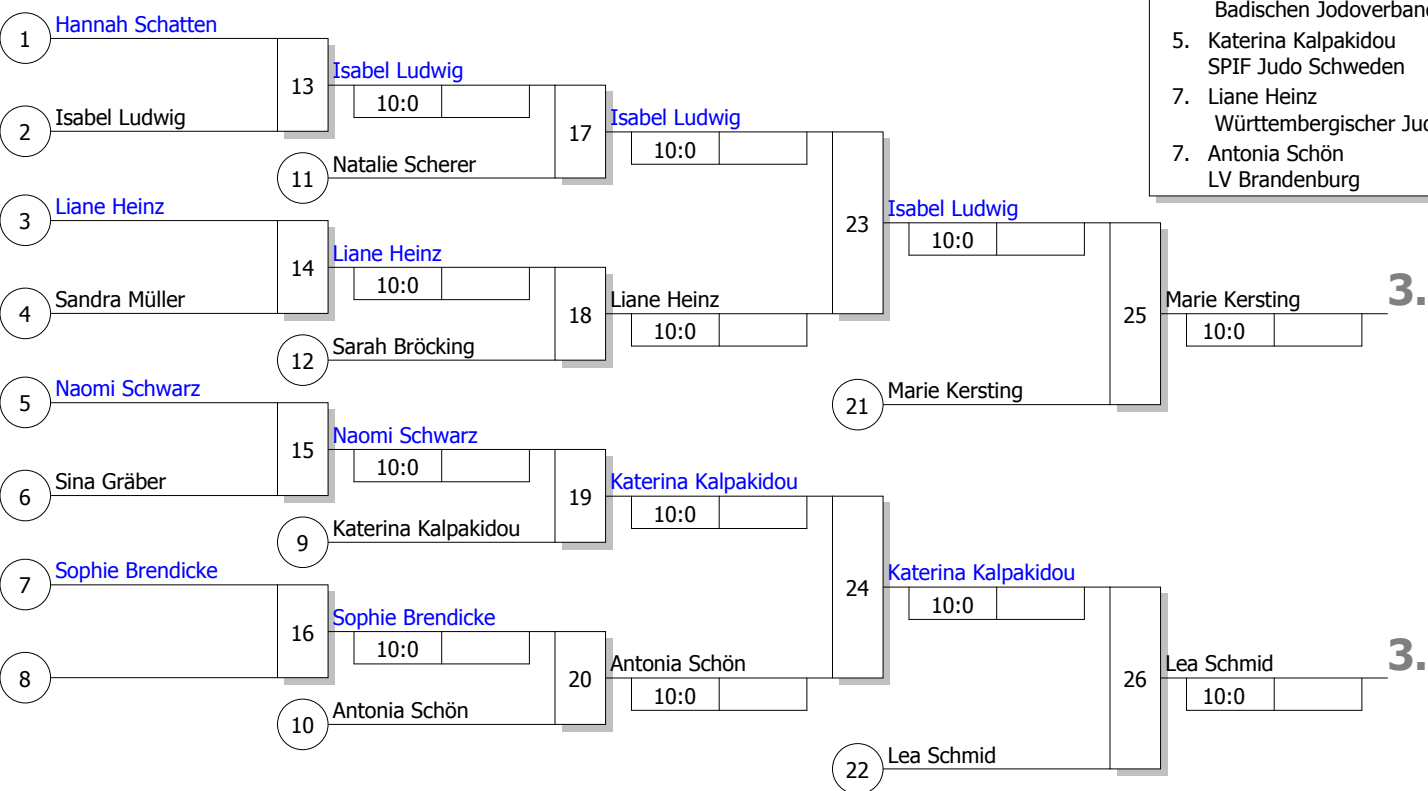

Trostrunde, Verlierer aus Kampf