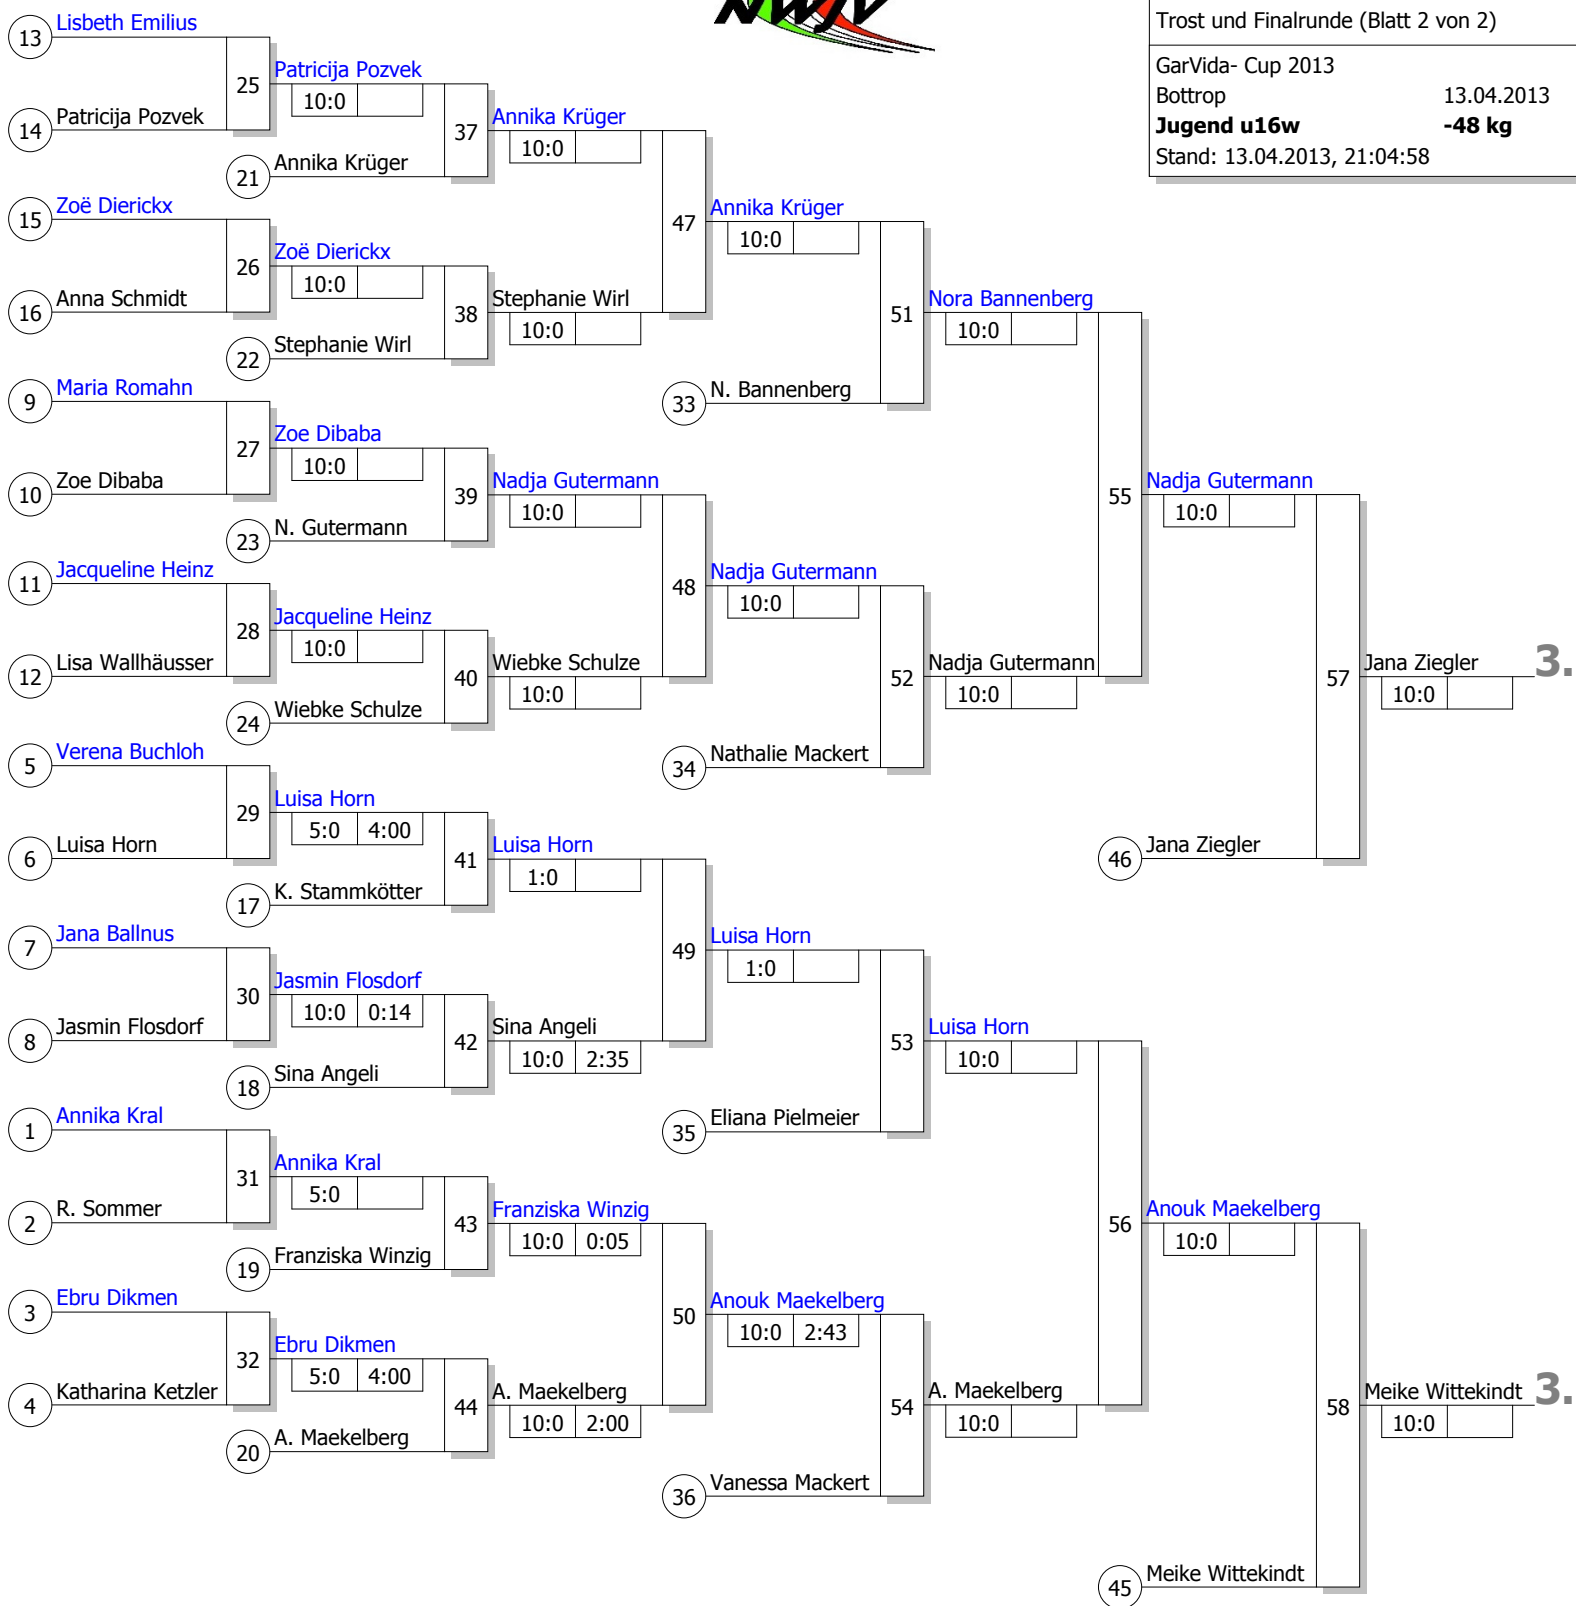

1. Blerina Seferi
 1:0 6:00 59

Trostrunde, Verlierer aus Kampf

Doppel-KO-System 32 mit 32 TN
 Trost und Finalrunde (Blatt 2 von 2)

GarVida- Cup 2013
 Bottrop 13.04.2013
Jugend u16w -48 kg
 Stand: 13.04.2013, 21:04:58