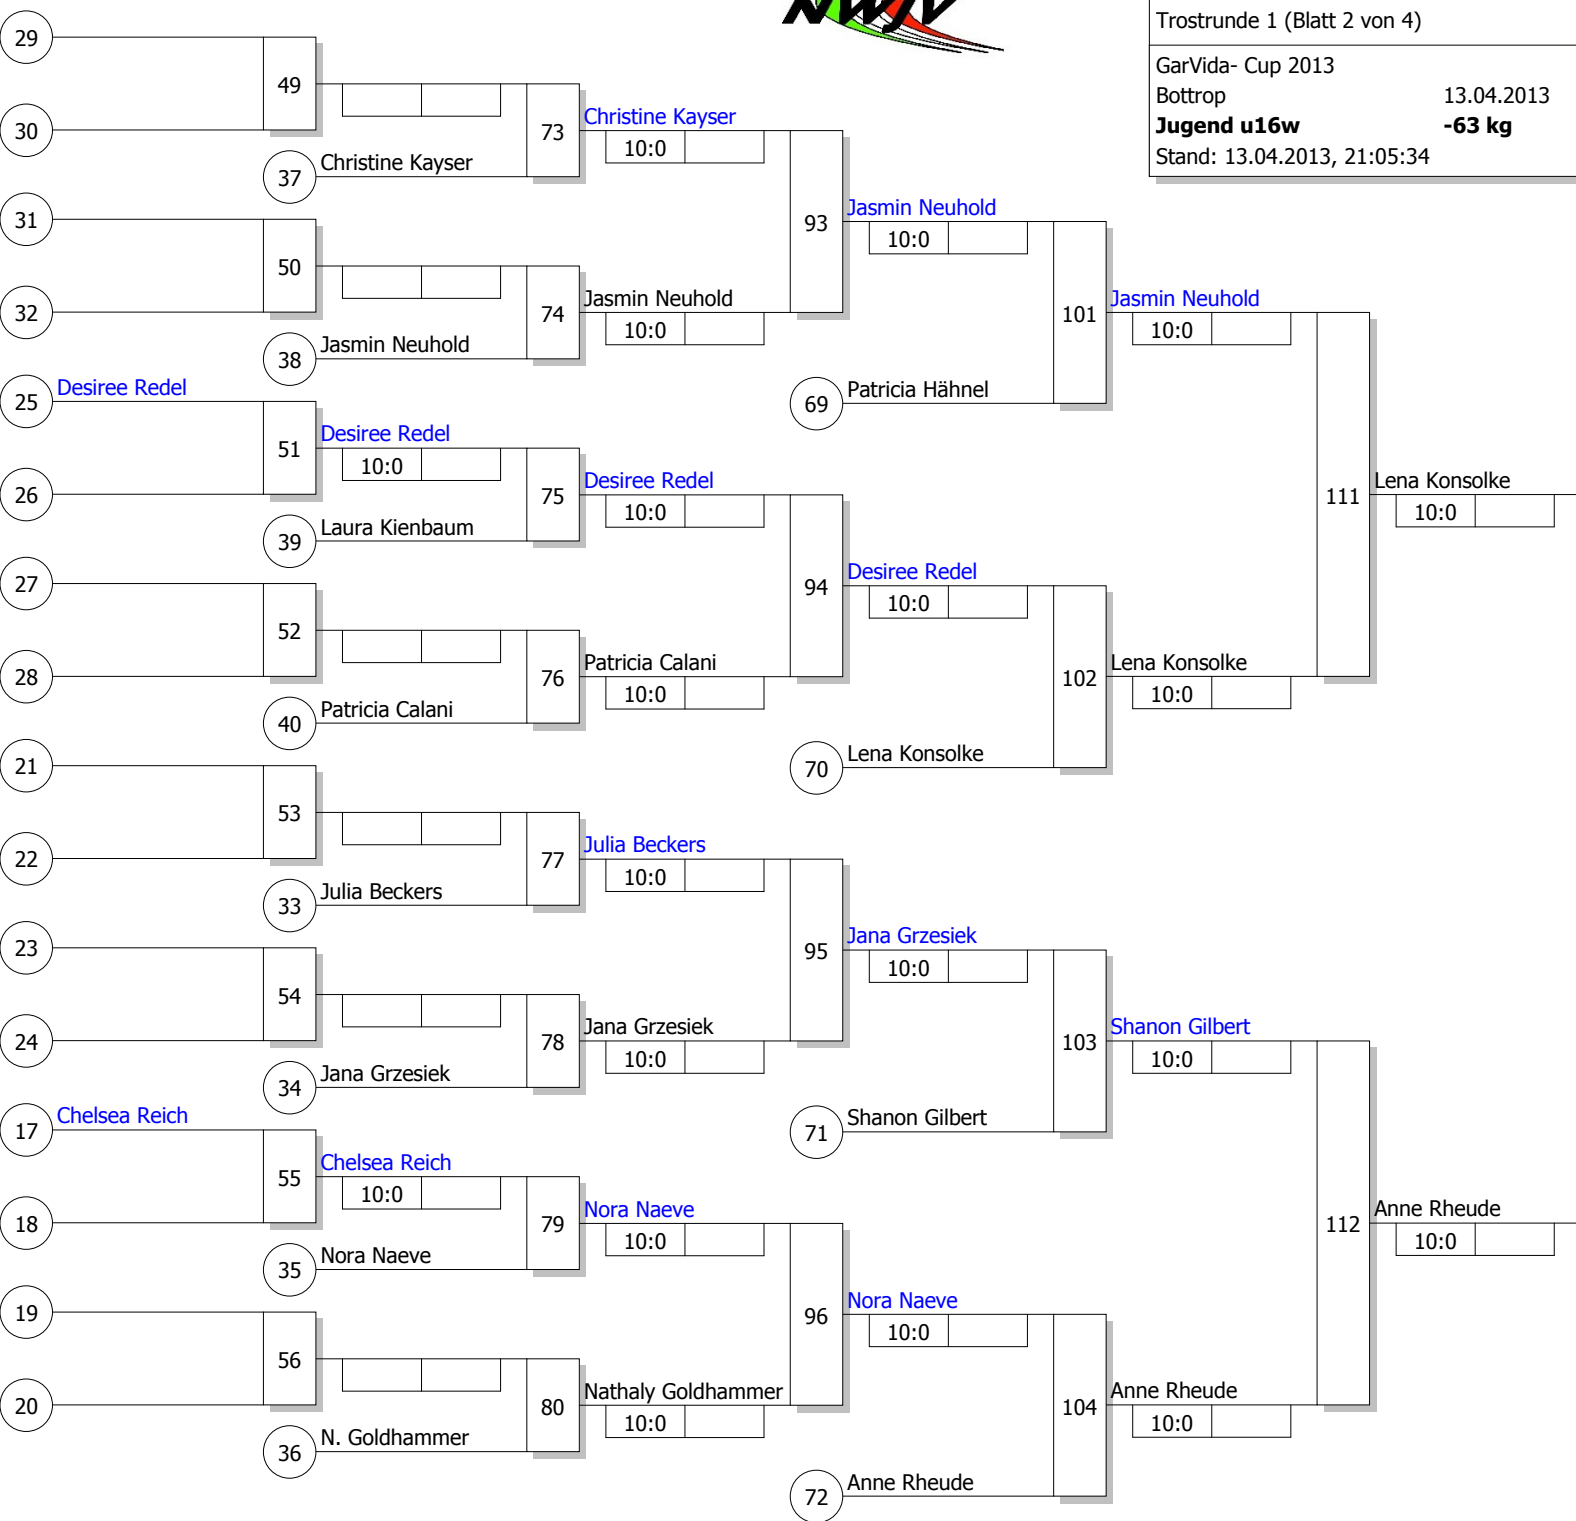

Haupttrunde, Los-Nr.

1	Katja Reinbacher	LV Sachsen	SN	1	Katja Reinbacher				
33	Imke Müller	Judo Crocodiles Osnabrück	NS	1	10:0	33	Katja Reinbacher		
17	Julia Beckers	TV Kalterherberg	NW	2	Julia Beckers	10:0			
49				2	10:0			65	Selina Delen
9	Selina Delen	JC Asahi Wilrijk	B	3	Selina Delen				10:0
41				3	10:0				
25	Jana Grzesiek	ASG Elsdorf	NW 1	4	Jana Grzesiek	10:0			
57				4	10:0				
5	Tatjana Büttner	1. JC Münchberg	BY	5	Tatjana Büttner				
37				5	10:0	35	Tatjana Büttner		
21	Nora Naeve	Judo Klub Hagen	NW 1	6	Nora Naeve	10:0			
53				6	10:0			66	Vanessa Goldschmidt
13	Nathaly Goldhammer	Badischen Jodoverband	BA	7	Nathaly Goldhammer				10:0
45				7	10:0				
29	Vanessa Goldschmidt	LV Brandenburg	BB	8	Vanessa Goldschmidt	10:0			
61				8	10:0				
3	Anna Josiger	LV Sachsen	SN 1	9	Anna Josiger				
35	Nina Lange	MTV Vorsfelde	NS	9	10:0	37	Anna Josiger		
19	Christine Kayser	TV Dellbrück	NW 1	10	Christine Kayser	14:0			
51				10	10:0			67	Anna Josiger
11	Elina Frömel	Württembergischer Judoverba	WÜ	11	Elina Frömel				10:0
43				11	10:0				
27	Jasmin Neuhold	LV Brandenburg	BB	12	Jasmin Neuhold	10:0			
59				12	10:0				
7	Laura Kienbaum	DJK Aschaffenburg	BY 1	13	Laura Kienbaum				
39				13	10:0				
23	Anna Brachwitz	JC Banzai Gelsenkirchen	NW 1	14	Anna Brachwitz	10:0			
55				14	10:0			68	Mona Kohlbacher
15	Patricia Calani	JC Holzwickede	NW	15	Patricia Calani				10:0
47				15	10:0				
31	Mona Kohlbacher	LV Pfalz	PF 1	16	Mona Kohlbacher	10:0			
63				16	10:0				
2	Patricia Hähnel	LV Sachsen	SN 1	17	Patricia Hähnel				
34	Chelsea Reich	MTV Vorsfelde	NS	17	10:0	41	Patricia Hähnel		
18	Cara Junghänel	SSF Bonn	NW 1	18	Cara Junghänel	10:0			
50				18	10:0			69	dena Pohl
10	Michelle Gabrielczyk	Judo-Verband Berlin	BE	19	Michelle Gabrielczyk				10:0
42				19	10:0				
26	dena Pohl	LV Brandenburg	BB	20	dena Pohl	12:0			
58				20	10:0				
6				21					
38				21					
22	Lena Konsolke	SU Witten-Annen	NW 1	22	Lena Konsolke	10:0			
54				22	10:0			70	Klara Bohinc
14	Chantal König	JC 66 Bottrop	NW	23	Chantal König				10:0
46				23	10:0				
30	Klara Bohinc	Judo Team Slovenia	SLO	24	Klara Bohinc	10:0			
62				24	10:0				
4	Desiree Redel	LV Bayern	BY	25	Karolin Förste				
36	Karolin Förste	Thüringer Judoverband	TH	25	10:0	45	Karolin Förste		
20	Anna-Maria Freitag	1. JC Mönchengladbach	NW 1	26	Anna-Maria Freitag	10:0			
52				26	10:0			71	Karolin Förste
12	Shanon Gilbert	Württembergischer Judoverba	WÜ	27	Shanon Gilbert				10:0
44				27	10:0				
28	Jana Schott	LV Brandenburg	BB	28	Jana Schott	10:0			
60				28	10:0				
8	Nicoletta Sarvanidis	SPIF Judo Schweden	S	29	Nicoletta Sarvanidis				
40				29	10:0				
24	Sarah Kowalewicz	Judoka Wattenscheid e.V.	NW 1	30	Sarah Kowalewicz	10:0			
56				30	10:0			72	Nicoletta Sarvanidis
16	Lara Lewandowitz	DJK Eintracht Borbeck	NW	31	Lara Lewandowitz				10:0
48				31	10:0				
32	Anne Rheude	LV Pfalz	PF 1	32	Anne Rheude	10:0			
64				32	10:0				

Trostrunde, Verlierer aus Kampf

Doppel-KO-System 64 mit 35 TN

Trostrunde 1 (Blatt 2 von 4)

GarVida- Cup 2013

Bottrop

13.04.2013

Jugend u16w

-63 kg

Stand: 13.04.2013, 21:05:34