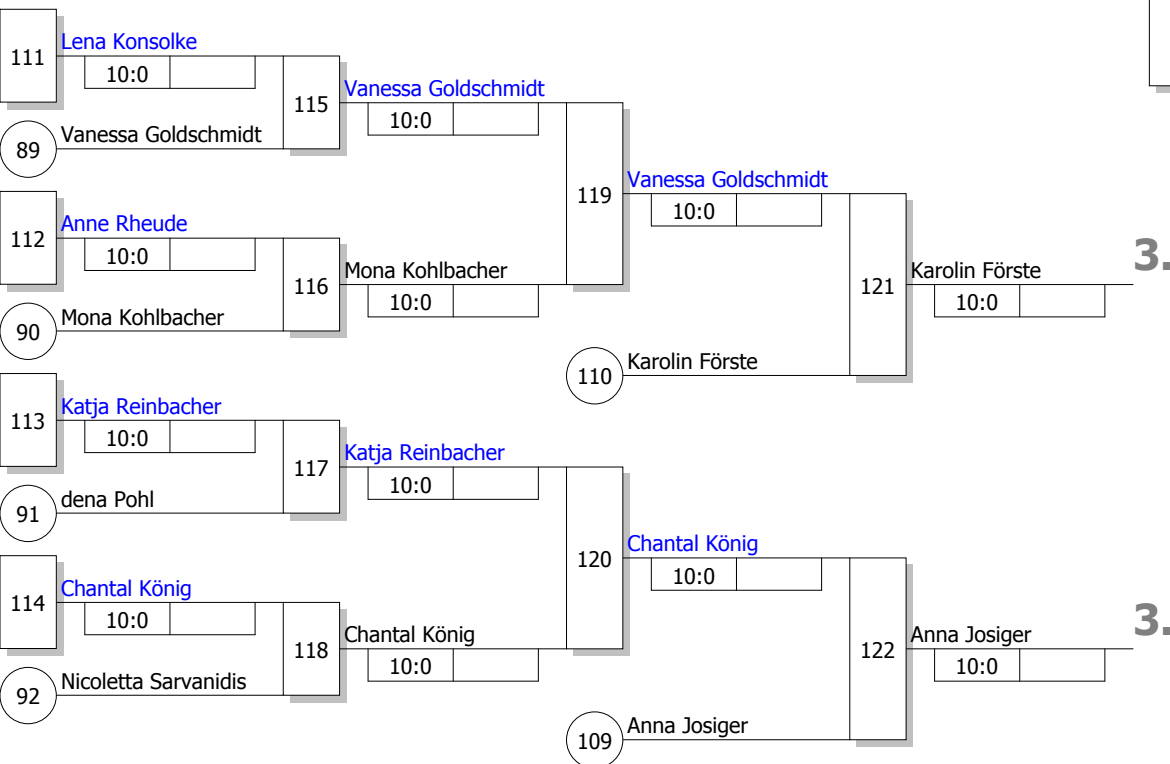

Hauptrunde, Sieger aus Kampf

Doppel-KO-System 64 mit 35 TN
Finalrunde (Blatt 4 von 4)

GarVida- Cup 2013
Bottrop 13.04.2013
Jugend u16w -63 kg
Stand: 13.04.2013, 21:05:34

Ergebnis

1.	Selina Delen	JC Asahi Wilrijk	B
2.	Klara Bohinc	Judo Team Slovenia	SLO
3.	Karolin Förste	Thüringer Judoverband	TH
3.	Anna Josiger	LV Sachsen	SN
5.	Vanessa Goldschmidt	LV Brandenburg	BB
5.	Chantal König	JC 66 Bottrop	NW
7.	Mona Kohlbacher	LV Pfalz	PF 1
7.	Katja Reinbacher	LV Sachsen	SN

Trostrunde, Sieger / Verlierer aus Kampf