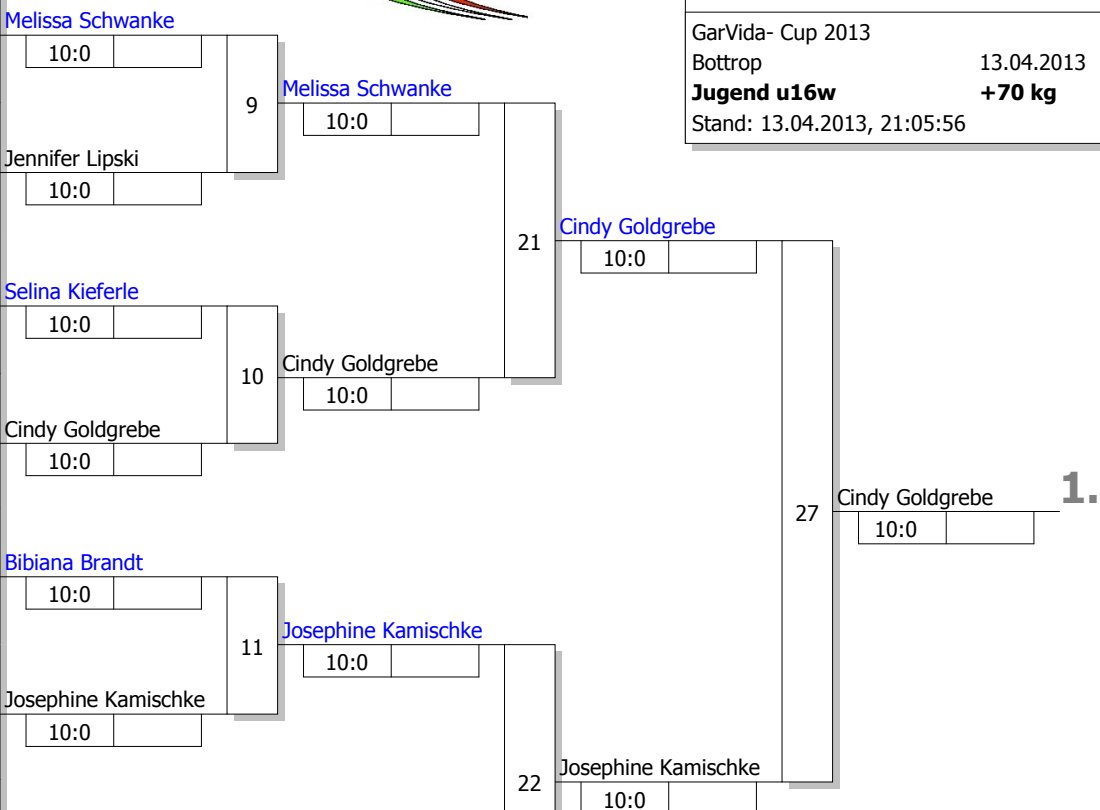

Trostrunde, Verlierer aus Kampf

Legende

Hauptrunde, Los-Nr.

1	Franziska Schönfelder LV Sachsen	SN 1
9	Melissa Schwanke Braunschweiger JC	NS
5	Jennifer Lipski JC Banzai Gelsenkirchen	NW 1
13		
3	Selina Kieferle Württembergischer JudoverbandWÜ	
11		
7	Cindy Goldgrebe LV Brandenburg	BB
15		
2	Ina Bauernfeind LV Bayern	BY
10	Bibiana Brandt BTB Oldenburg	NS
6	Josephine Kamischke LV Brandenburg	BB
14		
4	Samira Bouizgarne 1. JC Mönchengladbach	NW
12		
8	Lisa Marie Markert JC Bushido Vellmar	HE 1
16		

Doppel-KO-System 16 mit 10 TN
 GarVida- Cup 2013
 Bottrop 13.04.2013
Jugend u16w +70 kg
 Stand: 13.04.2013, 21:05:56

Ergebnis

1.	Cindy Goldgrebe	BB
2.	Josephine Kamischke	BB
3.	Melissa Schwanke	NS
3.	Ina Bauernfeind	BY
5.	Franziska Schönfelder	SN :
5.	Samira Bouizgarne	NW
7.	Lisa Marie Markert	HE :
7.	Selina Kieferle	WÜ