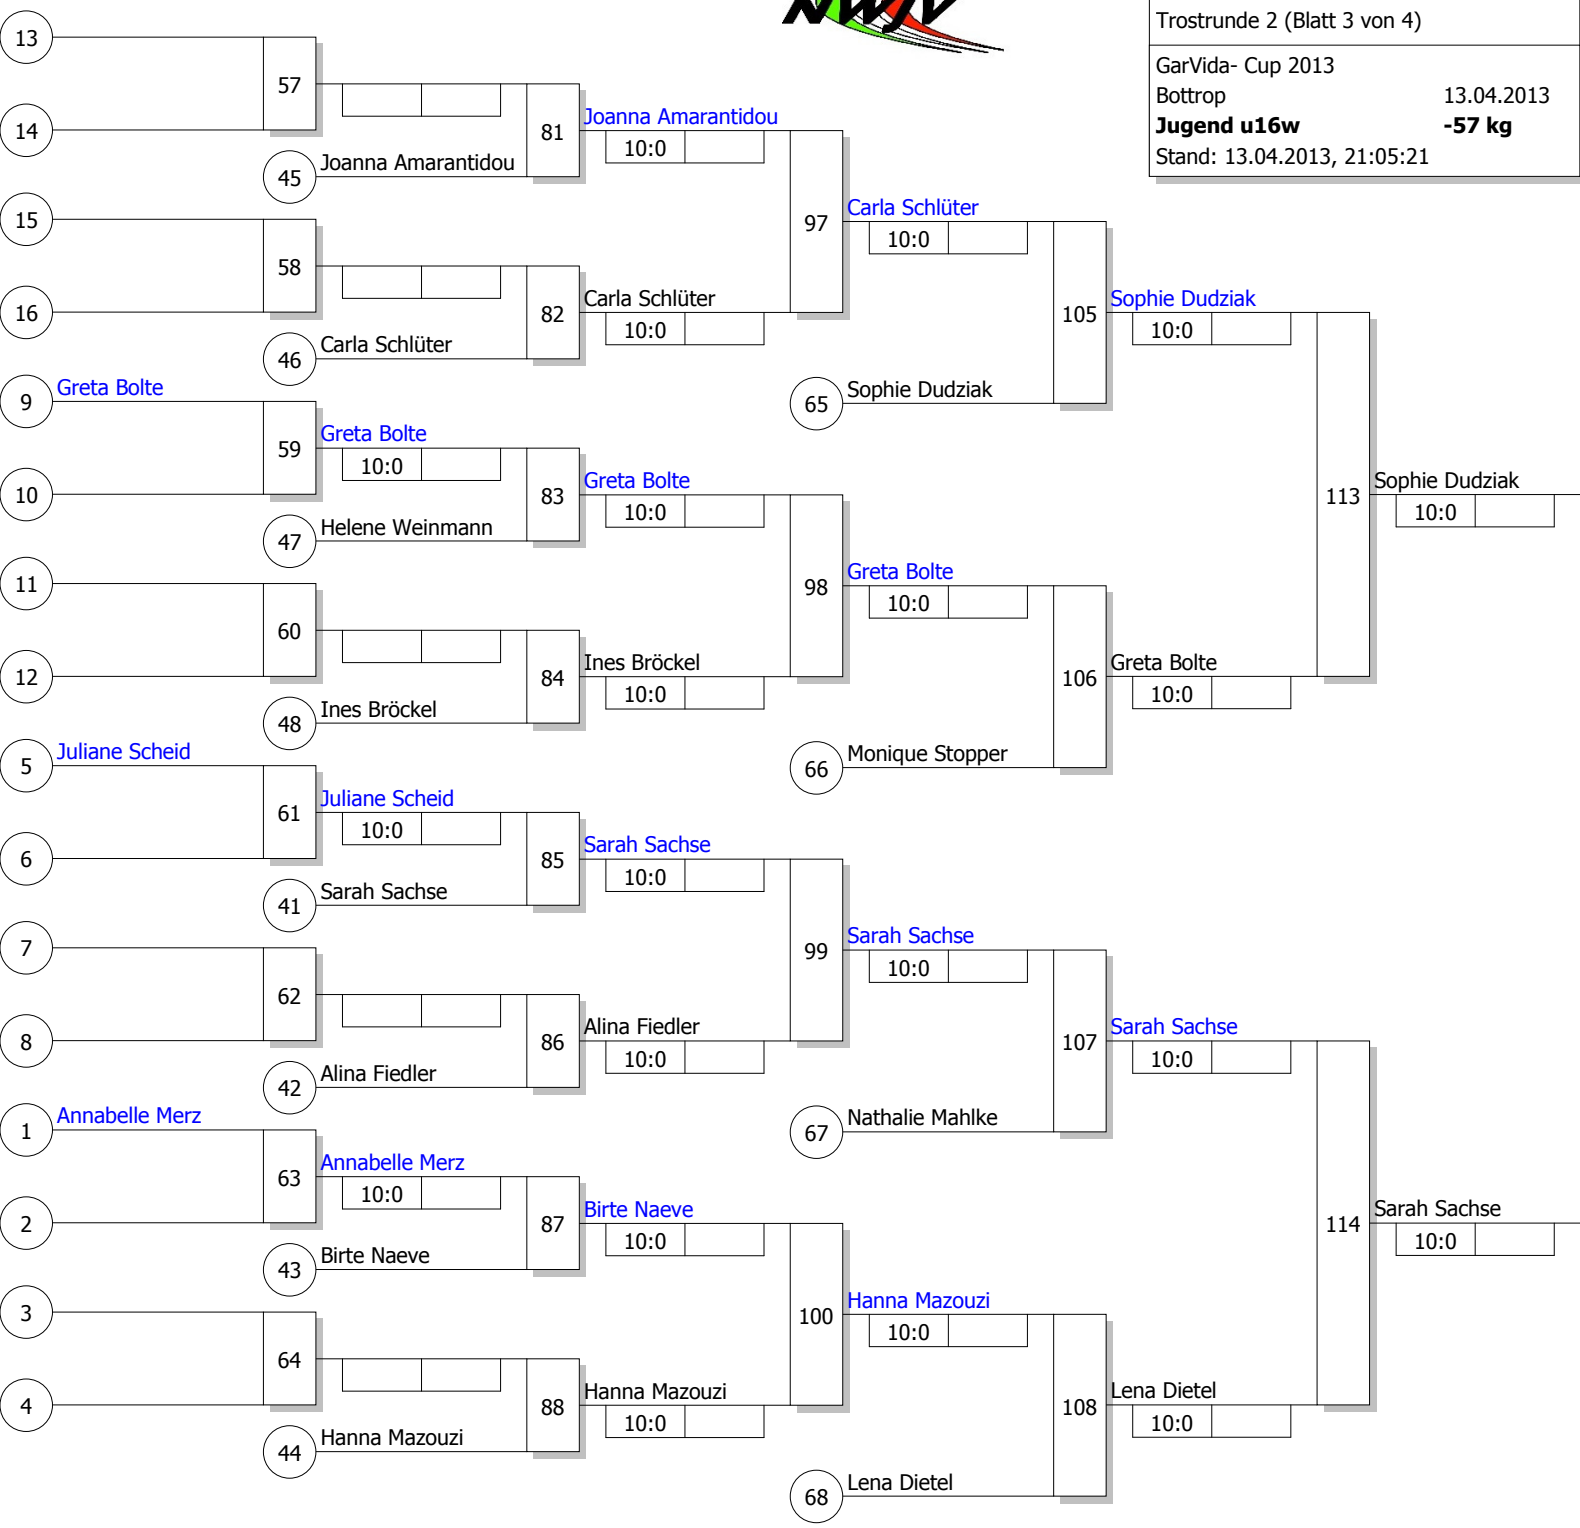

Trostrunde, Verlierer aus Kampf

Doppel-KO-System 64 mit 37 TN
Trostrunde 2 (Blatt 3 von 4)
GarVida- Cup 2013
Bottrop 13.04.2013
Jugend u16w -57 kg
Stand: 13.04.2013, 21:05:21