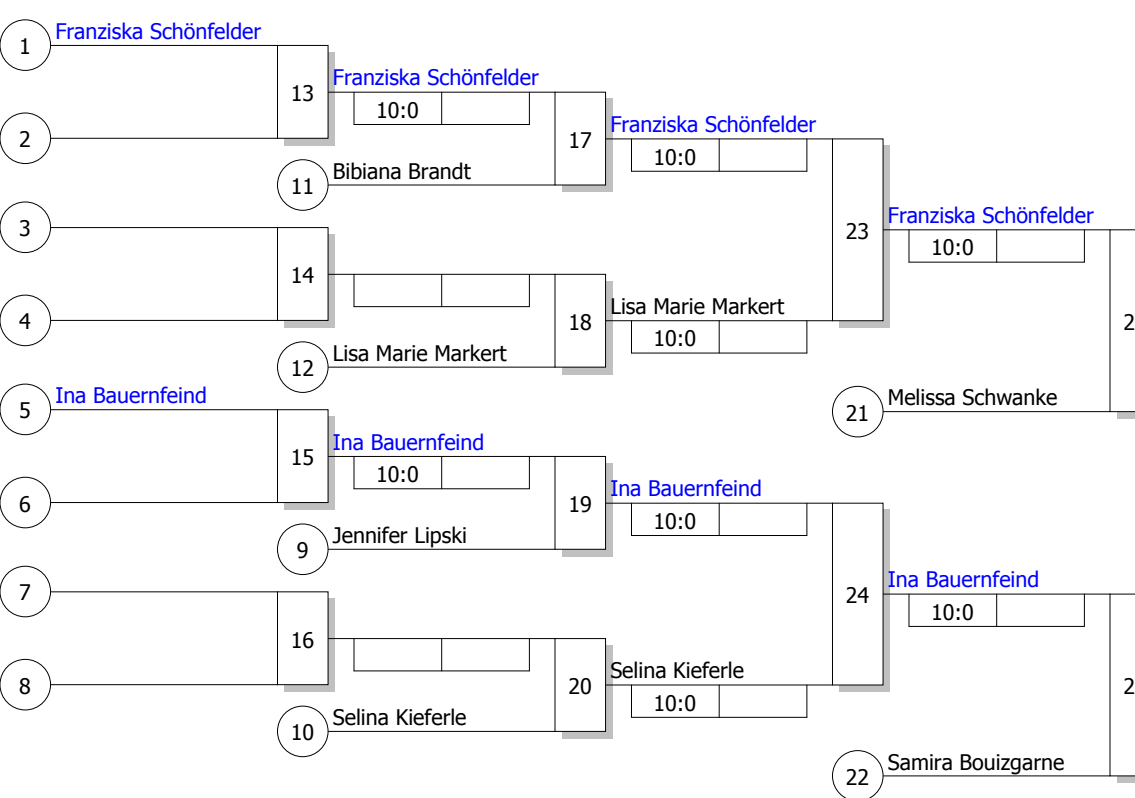

Trostrunde, Verlierer aus Kampf