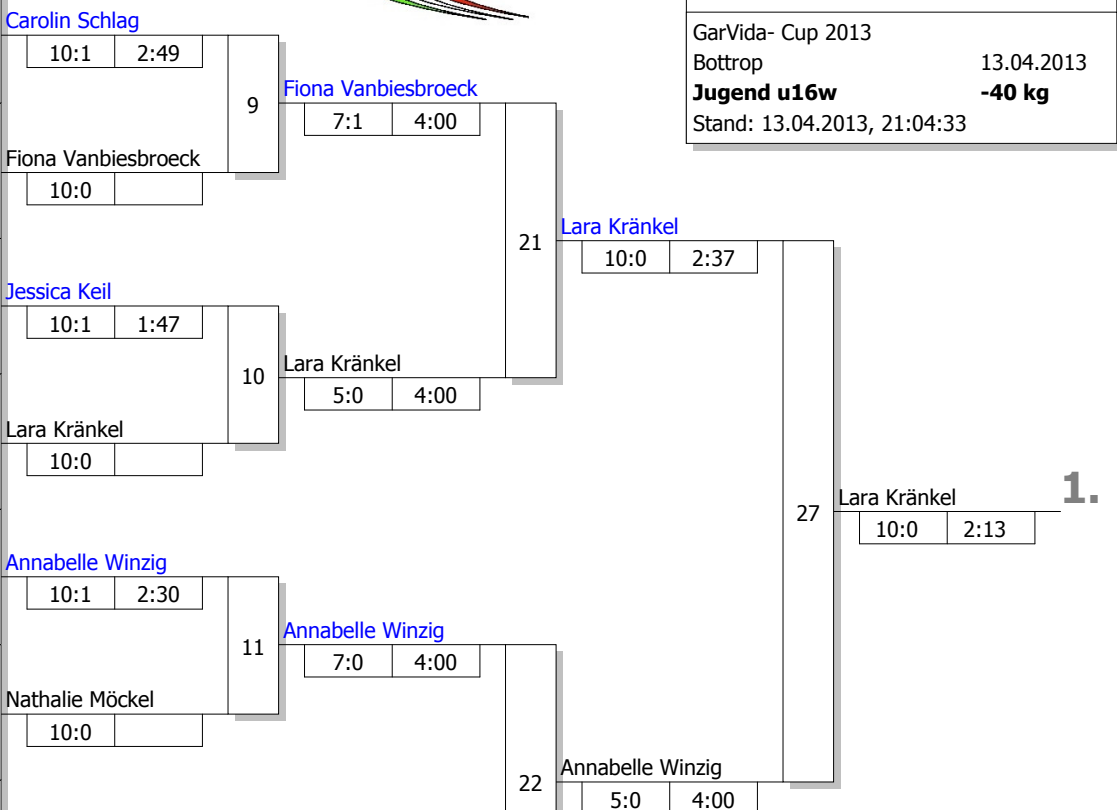

Trostrunde, Verlierer aus Kampf

Legende

Hauptrunde, Los-Nr.

1	Minh- Phie Truong LV Sachsen	SN 1
9	Carolin Schlag Judoka Wattenscheid e.V.	NW 1
5	Fiona Vanbiesbroeck Vlaamse Judofederatie	B
13		
3	Jessica Keil LV Bayern	BY
11	Pia Rzepka MTV Vorsfelde	NS
7	Lara Kränkel Badischen Jodoverband	BA
15		
2	Mascha Ballhaus JV Schleswig-Holstein	SH
10	Annabelle Winzig JC Bushido Wüstems e.V.	HE
6	Nathalie Möckel Sportclub Charis 02 e.V.	BE
14		
4	Katharina Bösel LV Bayern	BY
12		
8	Paulina Adamzseski Badischen Jodoverband	BA
16		

Doppel-KO-System 16 mit 11 TN
 GarVida- Cup 2013
 Bottrop 13.04.2013
Jugend u16w -40 kg
 Stand: 13.04.2013, 21:04:33

Ergebnis

- Lara Kränkel
Badischen Jodoverband BA
- Annabelle Winzig
JC Bushido Wüstems e.V. HE
- Fiona Vanbiesbroeck
Vlaamse Judofederatie B
- Katharina Bösel
LV Bayern BY
- Nathalie Möckel
Sportclub Charis 02 e.V. BE
- Jessica Keil
LV Bayern BY
- Paulina Adamzseski
Badischen Jodoverband BA
- Mascha Ballhaus
JV Schleswig-Holstein SH