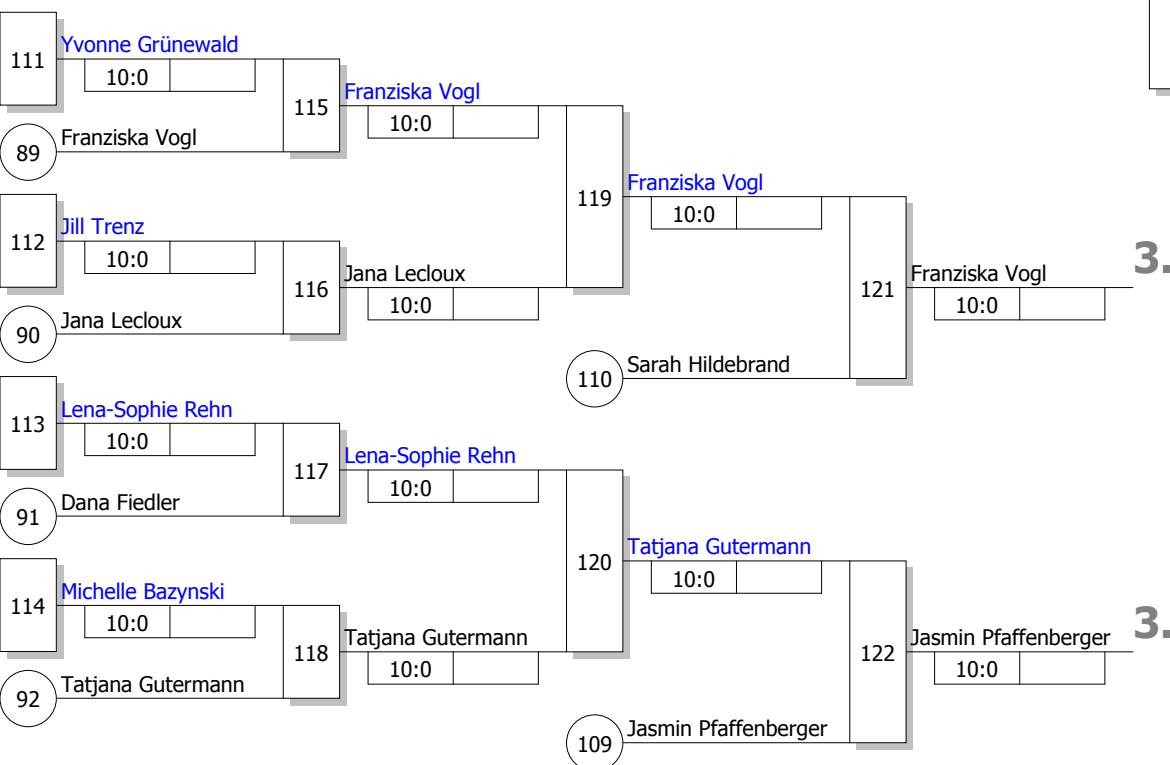

Trostrunde, Sieger / Verlierer aus Kampf