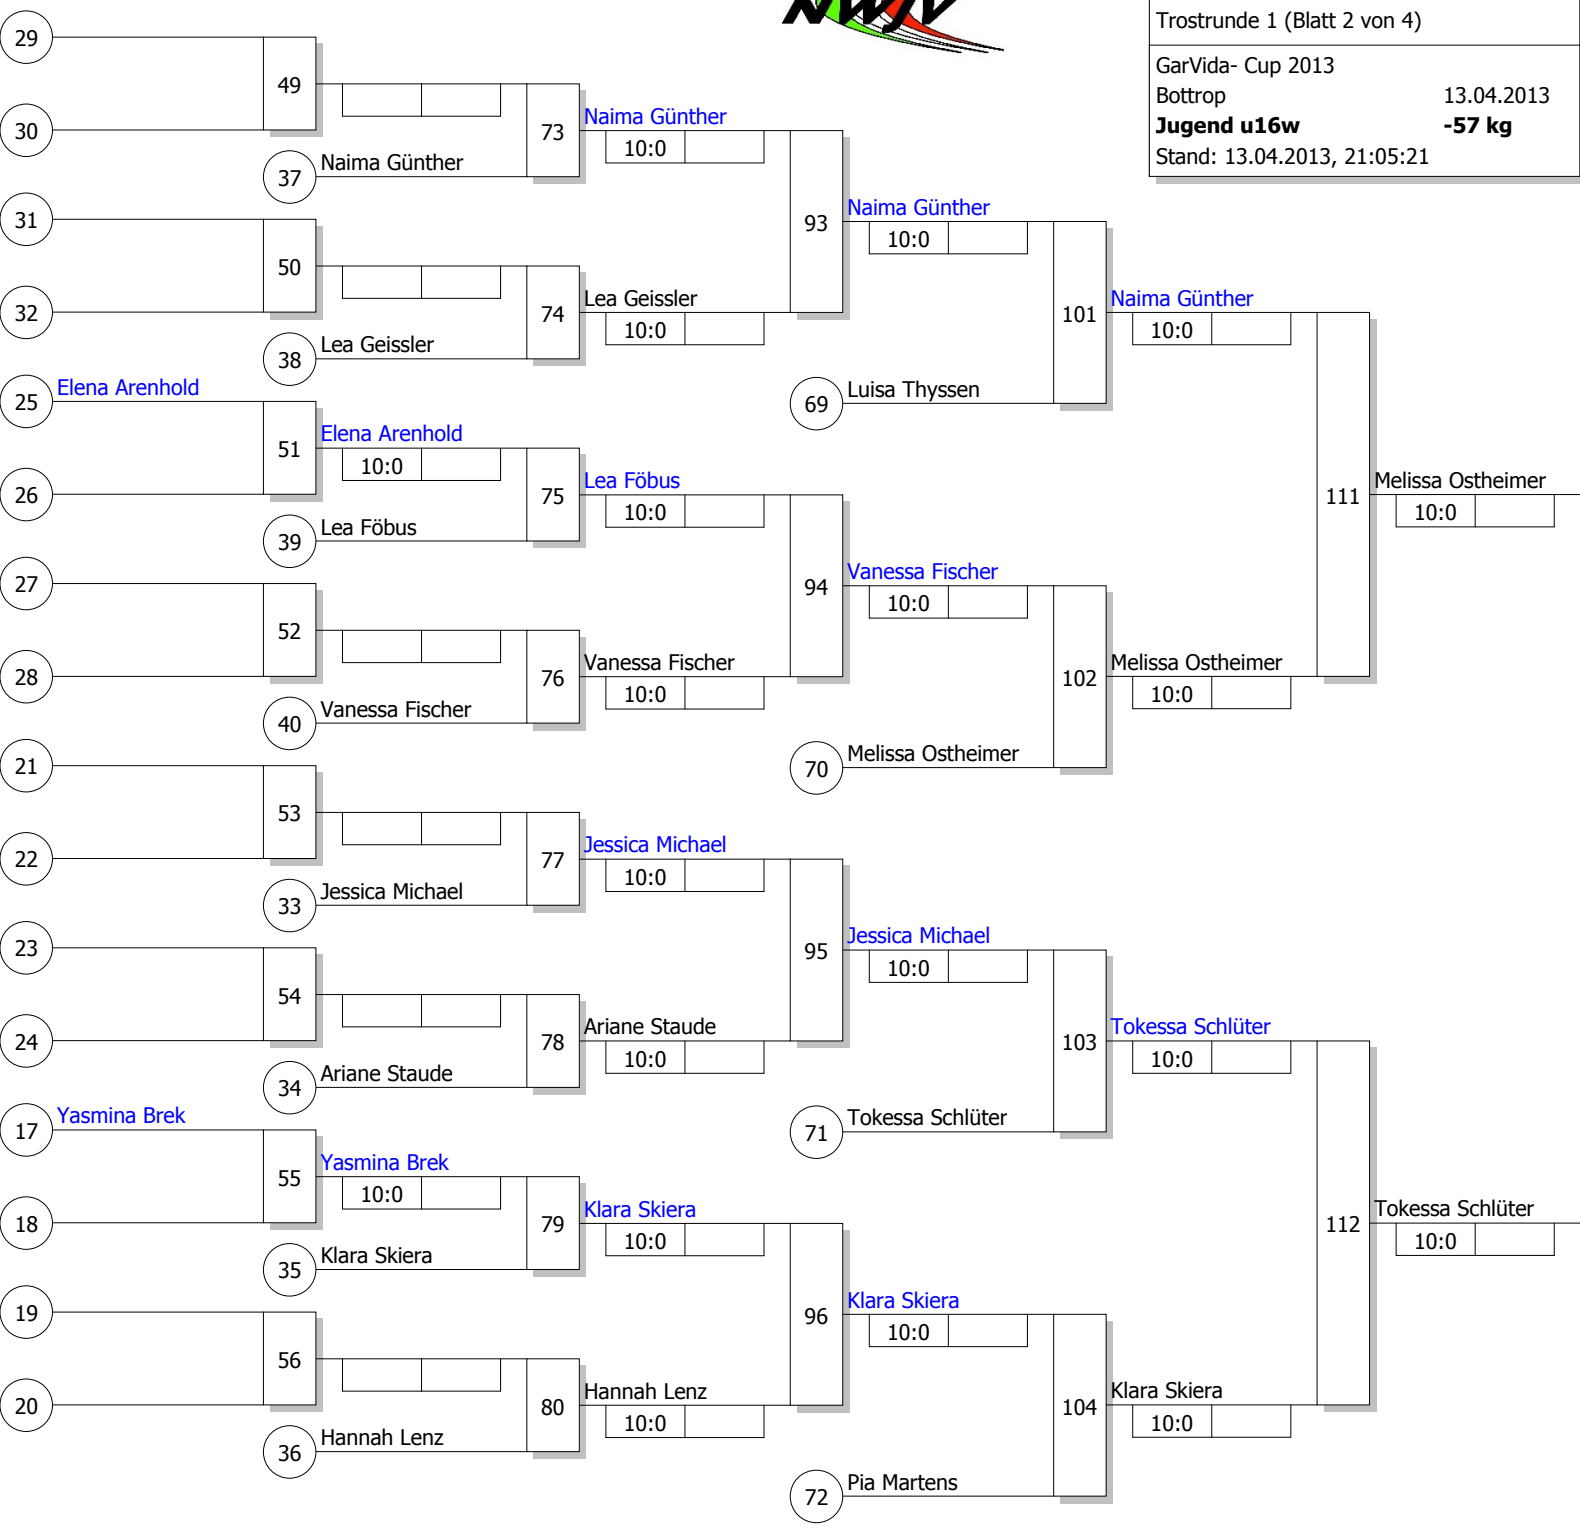

Trostrunde, Verlierer aus Kampf

Doppel-KO-System 64 mit 37 TN
 Trostrunde 1 (Blatt 2 von 4)
 GarVida- Cup 2013
 Bottrop 13.04.2013
Jugend u16w -57 kg
 Stand: 13.04.2013, 21:05:21

Legende

Trostrunde, Verlierer aus Kampf