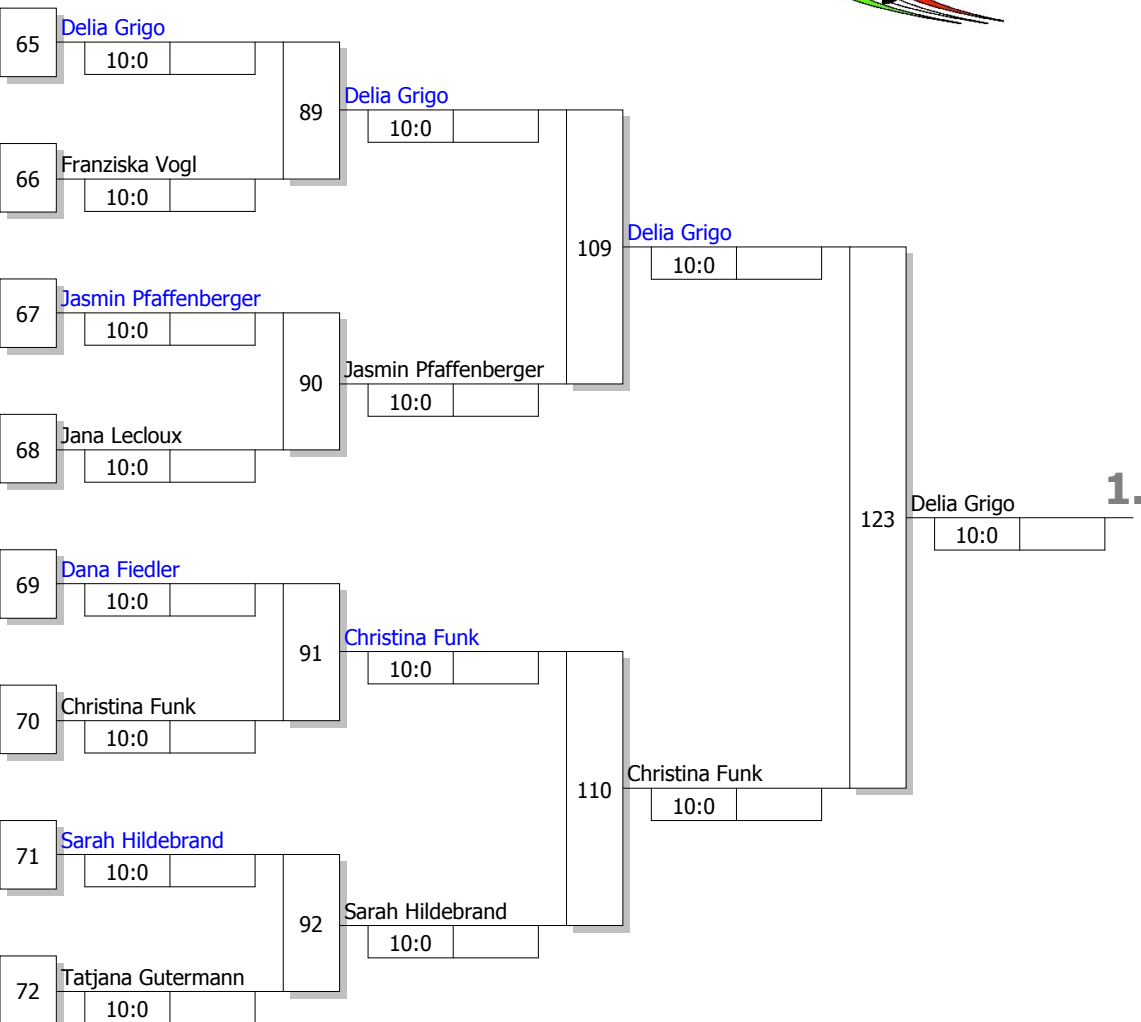

Finalrunde (Blatt 4 von 4)

GarVida- Cup 2013

Bottrop

13.04.2013

Jugend u16w

-52 kg

Stand: 13.04.2013, 21:05:08

Ergebnis