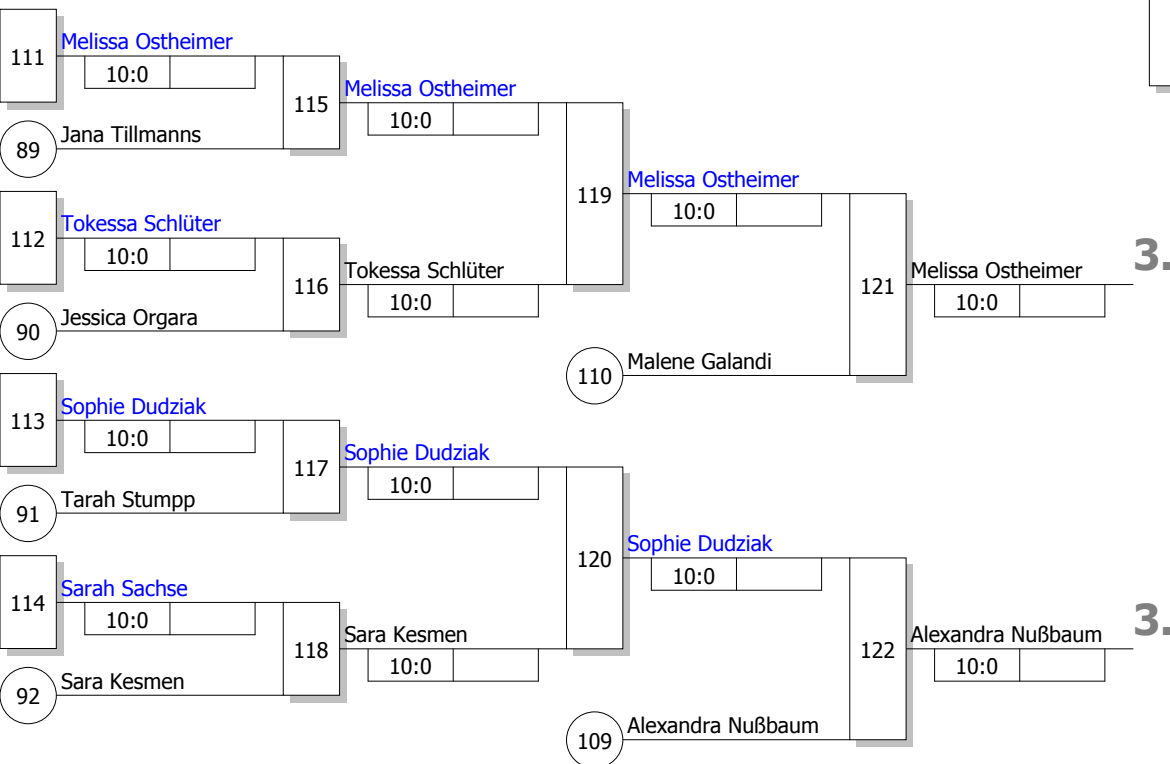

Trostrunde, Sieger / Verlierer aus Kampf