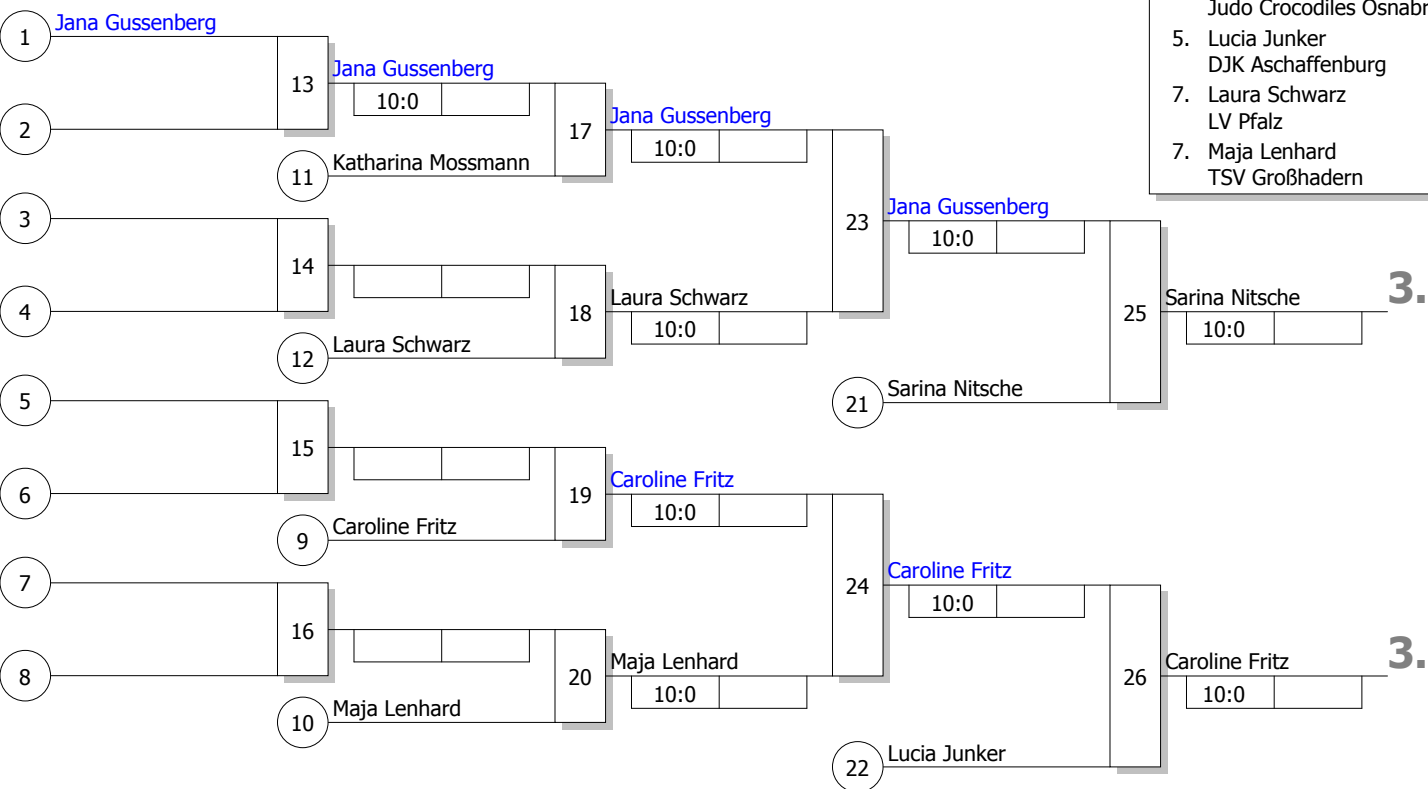

Hauptrunde, Los-Nr.

Doppel-KO-System 16 mit 9 TN

1	Sarina Nitsche LV Sachsen	SN 1
9	Jana Gussenberg Judo Crocodiles Osnabrück	NS
5	Caroline Fritz JC 03 Berlin e.V.	BE
13		
3	Maja Lenhard TSV Großhadern	BY
11		
7	Lea Grulich LV Brandenburg	BB
15		
2	Antonia Büchsenschütz JV Schleswig-Holstein	SH
10		
6	Katharina Mossmann Judo-Team Düsseldorf	NW
14		
4	Lucia Junker DJK Aschaffenburg	BY 1
12		
8	Laura Schwarz LV Pfalz	PF 1
16		

GarVida- Cup 2013

Bottrop 13.04.2013

Jugend u16w -36 kg

Stand: 13.04.2013, 21:04:18

Ergebnis

1. Lea Grulich
LV Brandenburg BB
2. Antonia Büchsenschütz
JV Schleswig-Holstein SH
3. Sarina Nitsche
LV Sachsen SN :
3. Caroline Fritz
JC 03 Berlin e.V. BE
5. Jana Gussenberg
Judo Crocodiles Osnabrück NS
5. Lucia Junker
DJK Aschaffenburg BY :
7. Laura Schwarz
LV Pfalz PF 1
7. Maja Lenhard
TSV Großhadern BY

Trostrunde, Verlierer aus Kampf

Legende

Hauptrunde, Los-Nr.

1	Minh- Phie Truong LV Sachsen	SN 1
9	Carolin Schlag Judoka Wattenscheid e.V.	NW 1
5	Fiona Vanbiesbroeck Vlaamse Judofederatie	B
13		
3	Jessica Keil LV Bayern	BY
11	Pia Rzepka MTV Vorsfelde	NS
7	Lara Kränkel Badischen Jodoverband	BA
15		
2	Mascha Ballhaus JV Schleswig-Holstein	SH
10	Annabelle Winzig JC Bushido Wüstems e.V.	HE
6	Nathalie Möckel Sportclub Charis 02 e.V.	BE
14		
4	Katharina Bösel LV Bayern	BY
12		
8	Paulina Adamzseski Badischen Jodoverband	BA
16		

Doppel-KO-System 16 mit 11 TN
 GarVida- Cup 2013
 Bottrop 13.04.2013
Jugend u16w -40 kg
 Stand: 13.04.2013, 21:04:33

Ergebnis

- Lara Kränkel
Badischen Jodoverband BA
- Annabelle Winzig
JC Bushido Wüstems e.V. HE
- Fiona Vanbiesbroeck
Vlaamse Judofederatie B
- Katharina Bösel
LV Bayern BY
- Nathalie Möckel
Sportclub Charis 02 e.V. BE
- Jessica Keil
LV Bayern BY
- Paulina Adamzseski
Badischen Jodoverband BA
- Mascha Ballhaus
JV Schleswig-Holstein SH