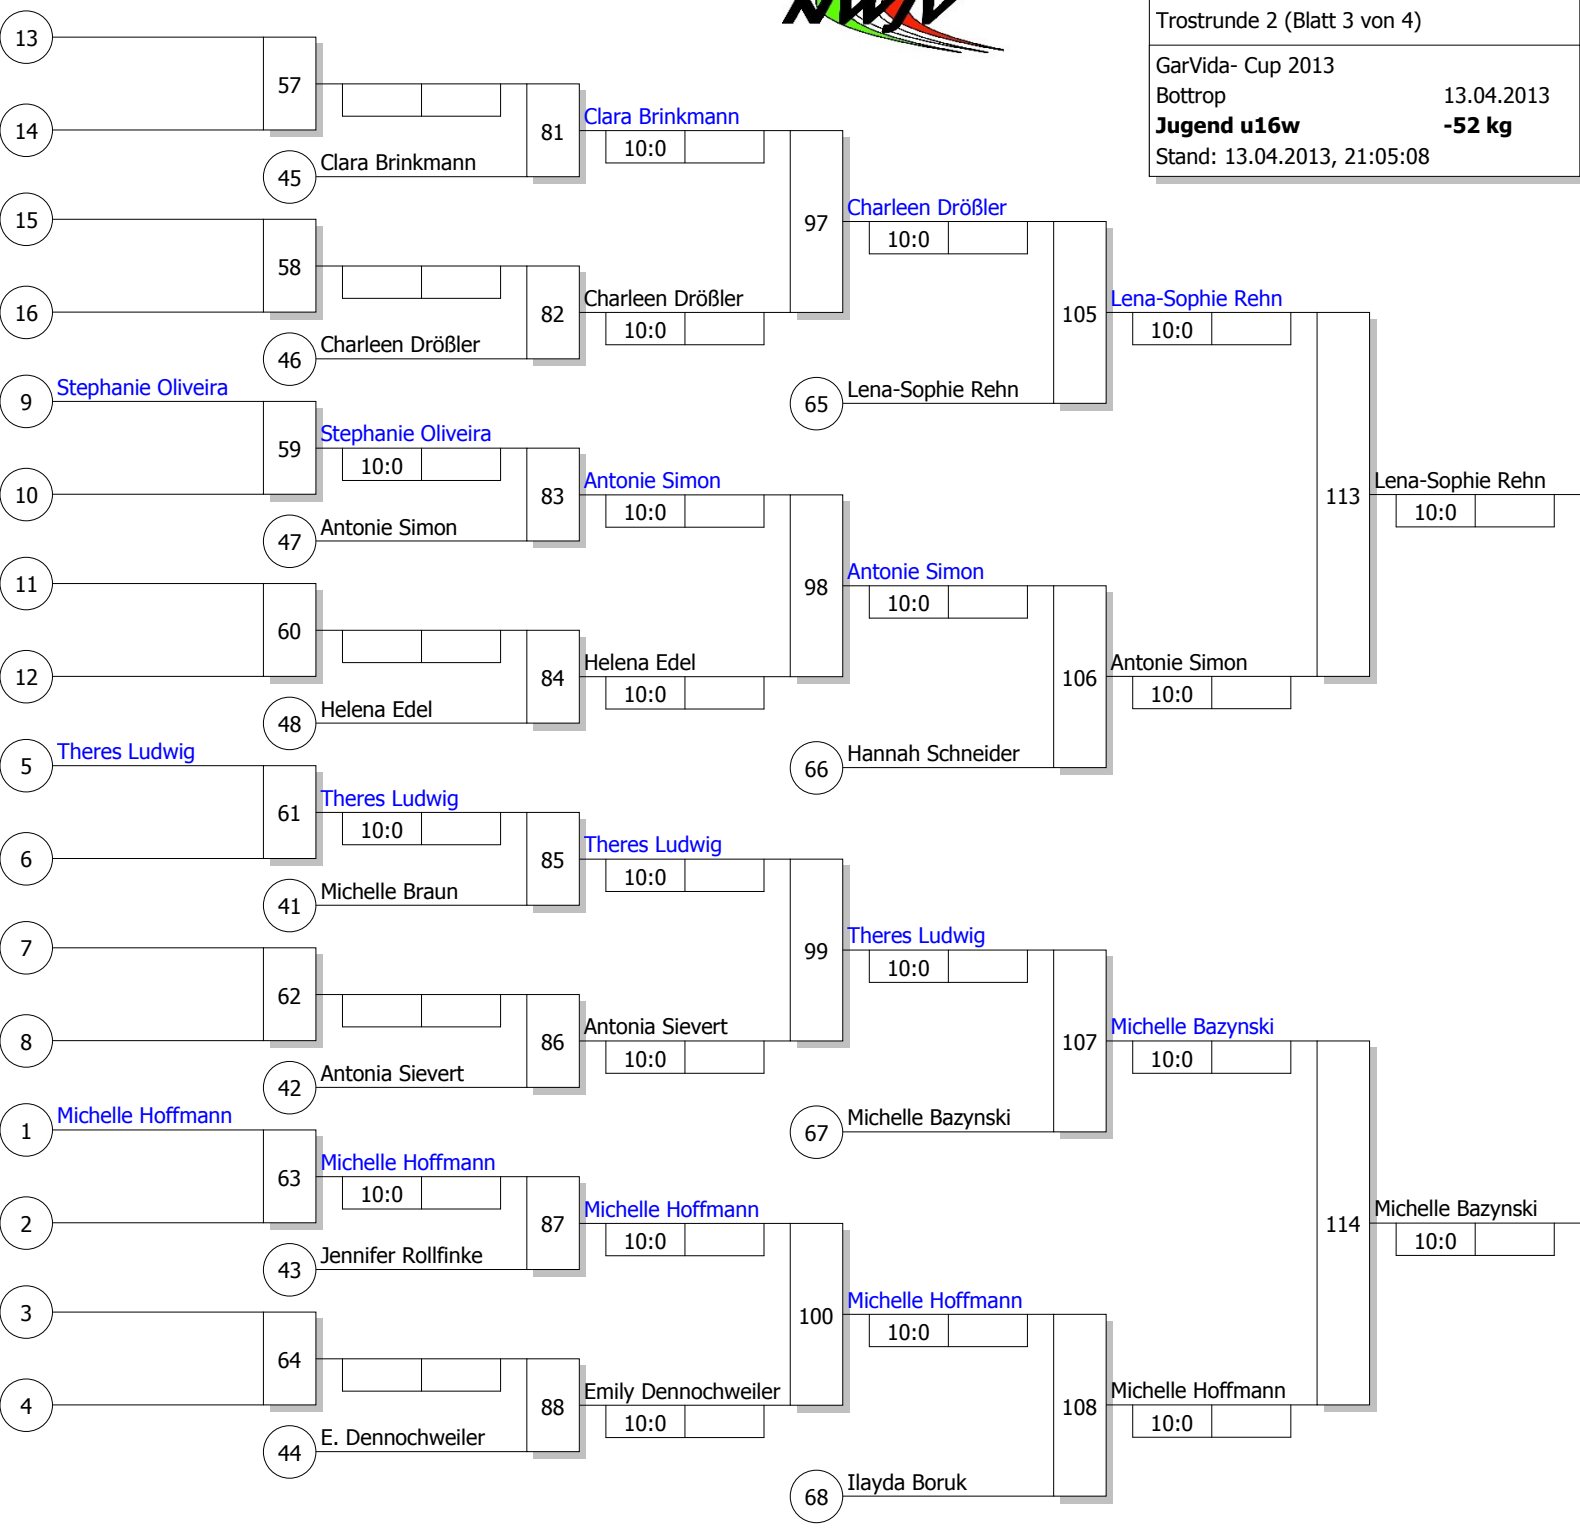

Trostrunde, Verlierer aus Kampf

Doppel-KO-System 64 mit 38 TN
Trostrunde 2 (Blatt 3 von 4)
GarVida- Cup 2013
Bottrop 13.04.2013
Jugend u16w -52 kg
Stand: 13.04.2013, 21:05:08