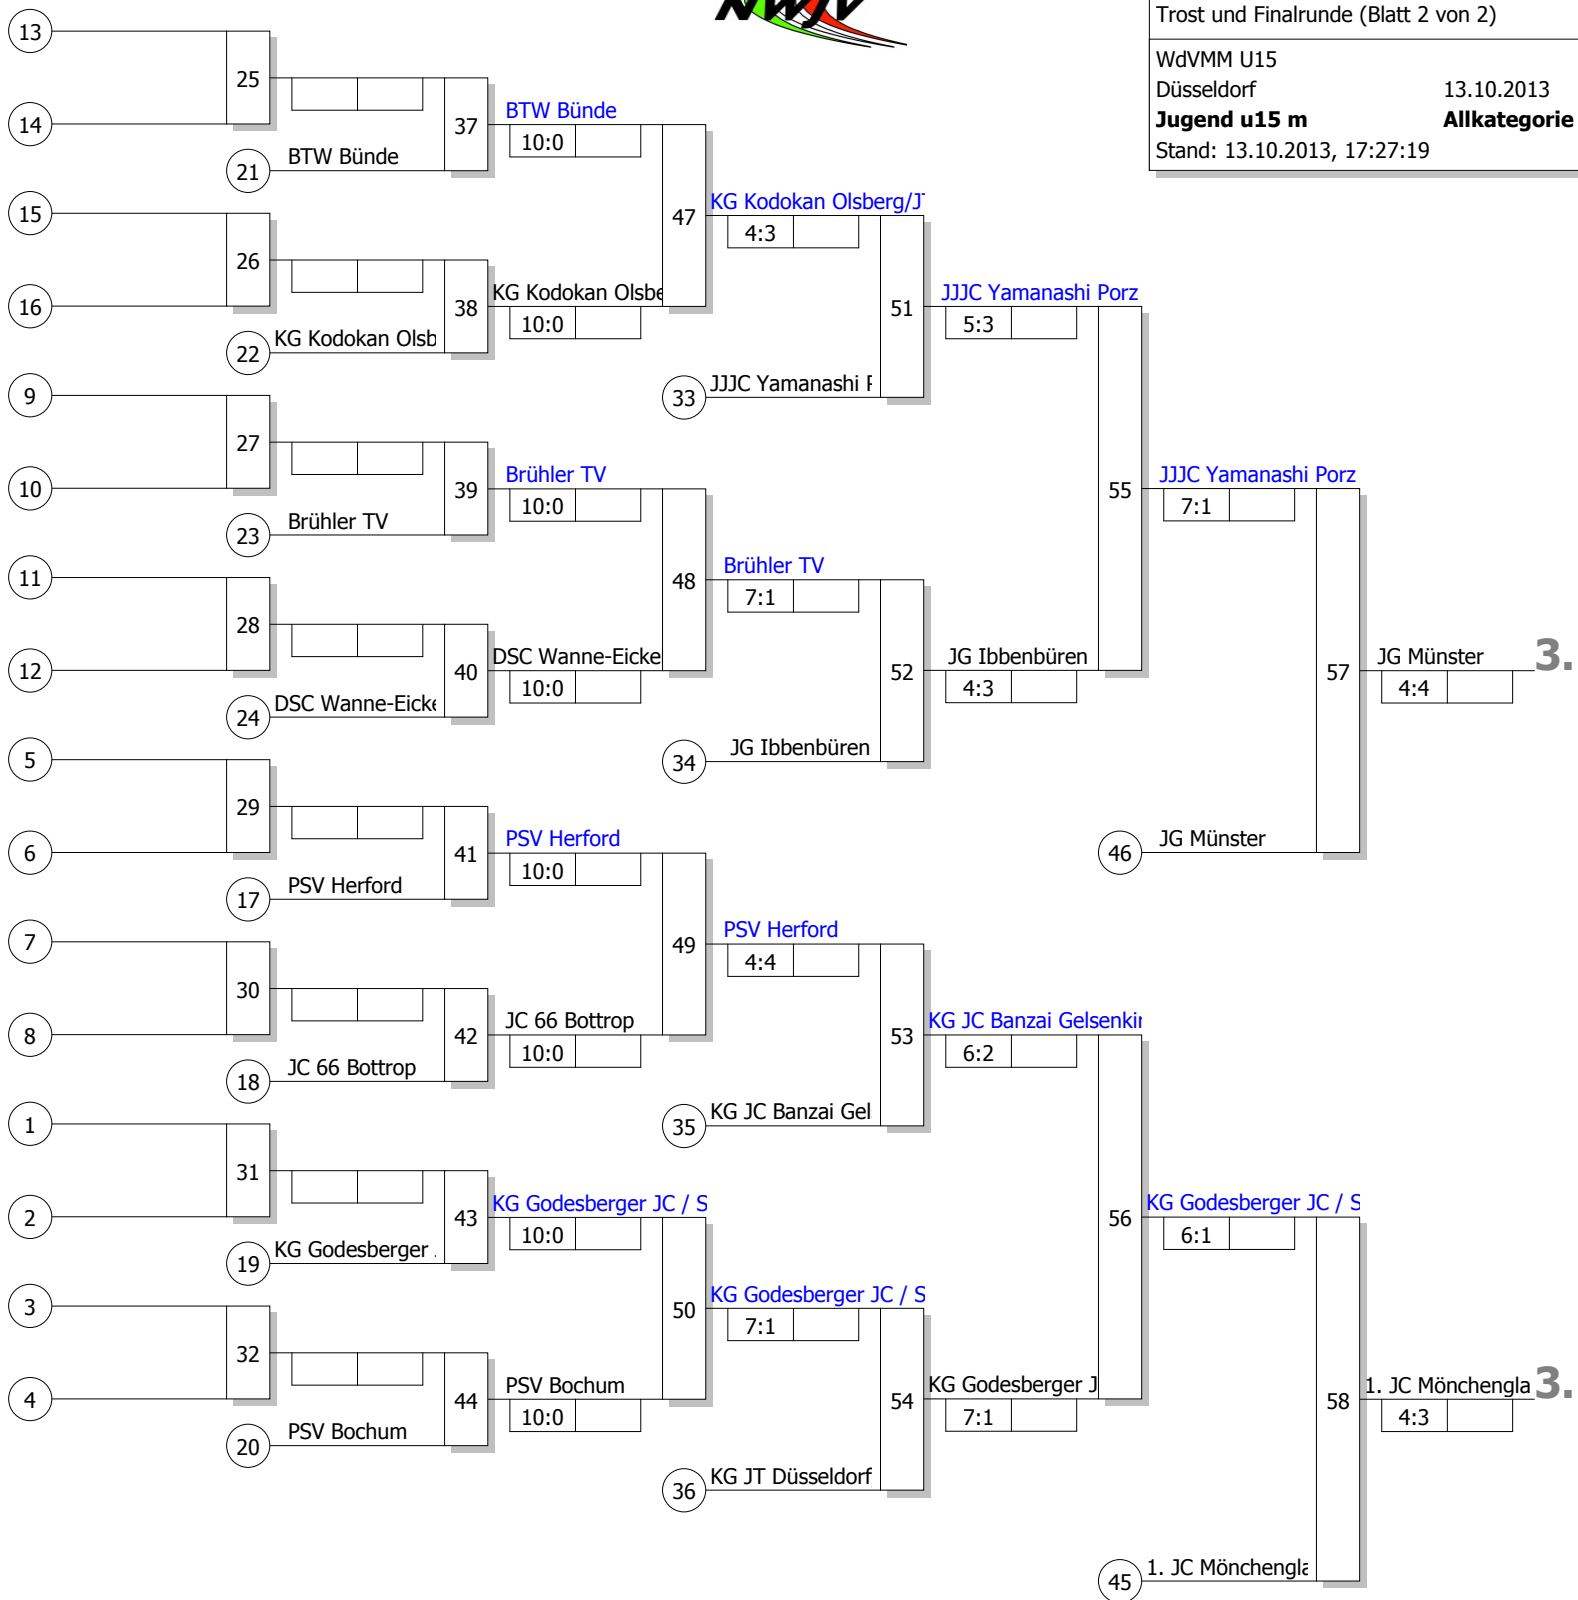

1.

Legende

Trostrunde, Verlierer aus Kampf

Doppel-KO-System 32 mit 16 TN
 Trost und Finalrunde (Blatt 2 von 2)

WdVMM U15
 Düsseldorf 13.10.2013
Jugend u15 m **Allkategorie**
 Stand: 13.10.2013, 17:27:19

Ergebnis