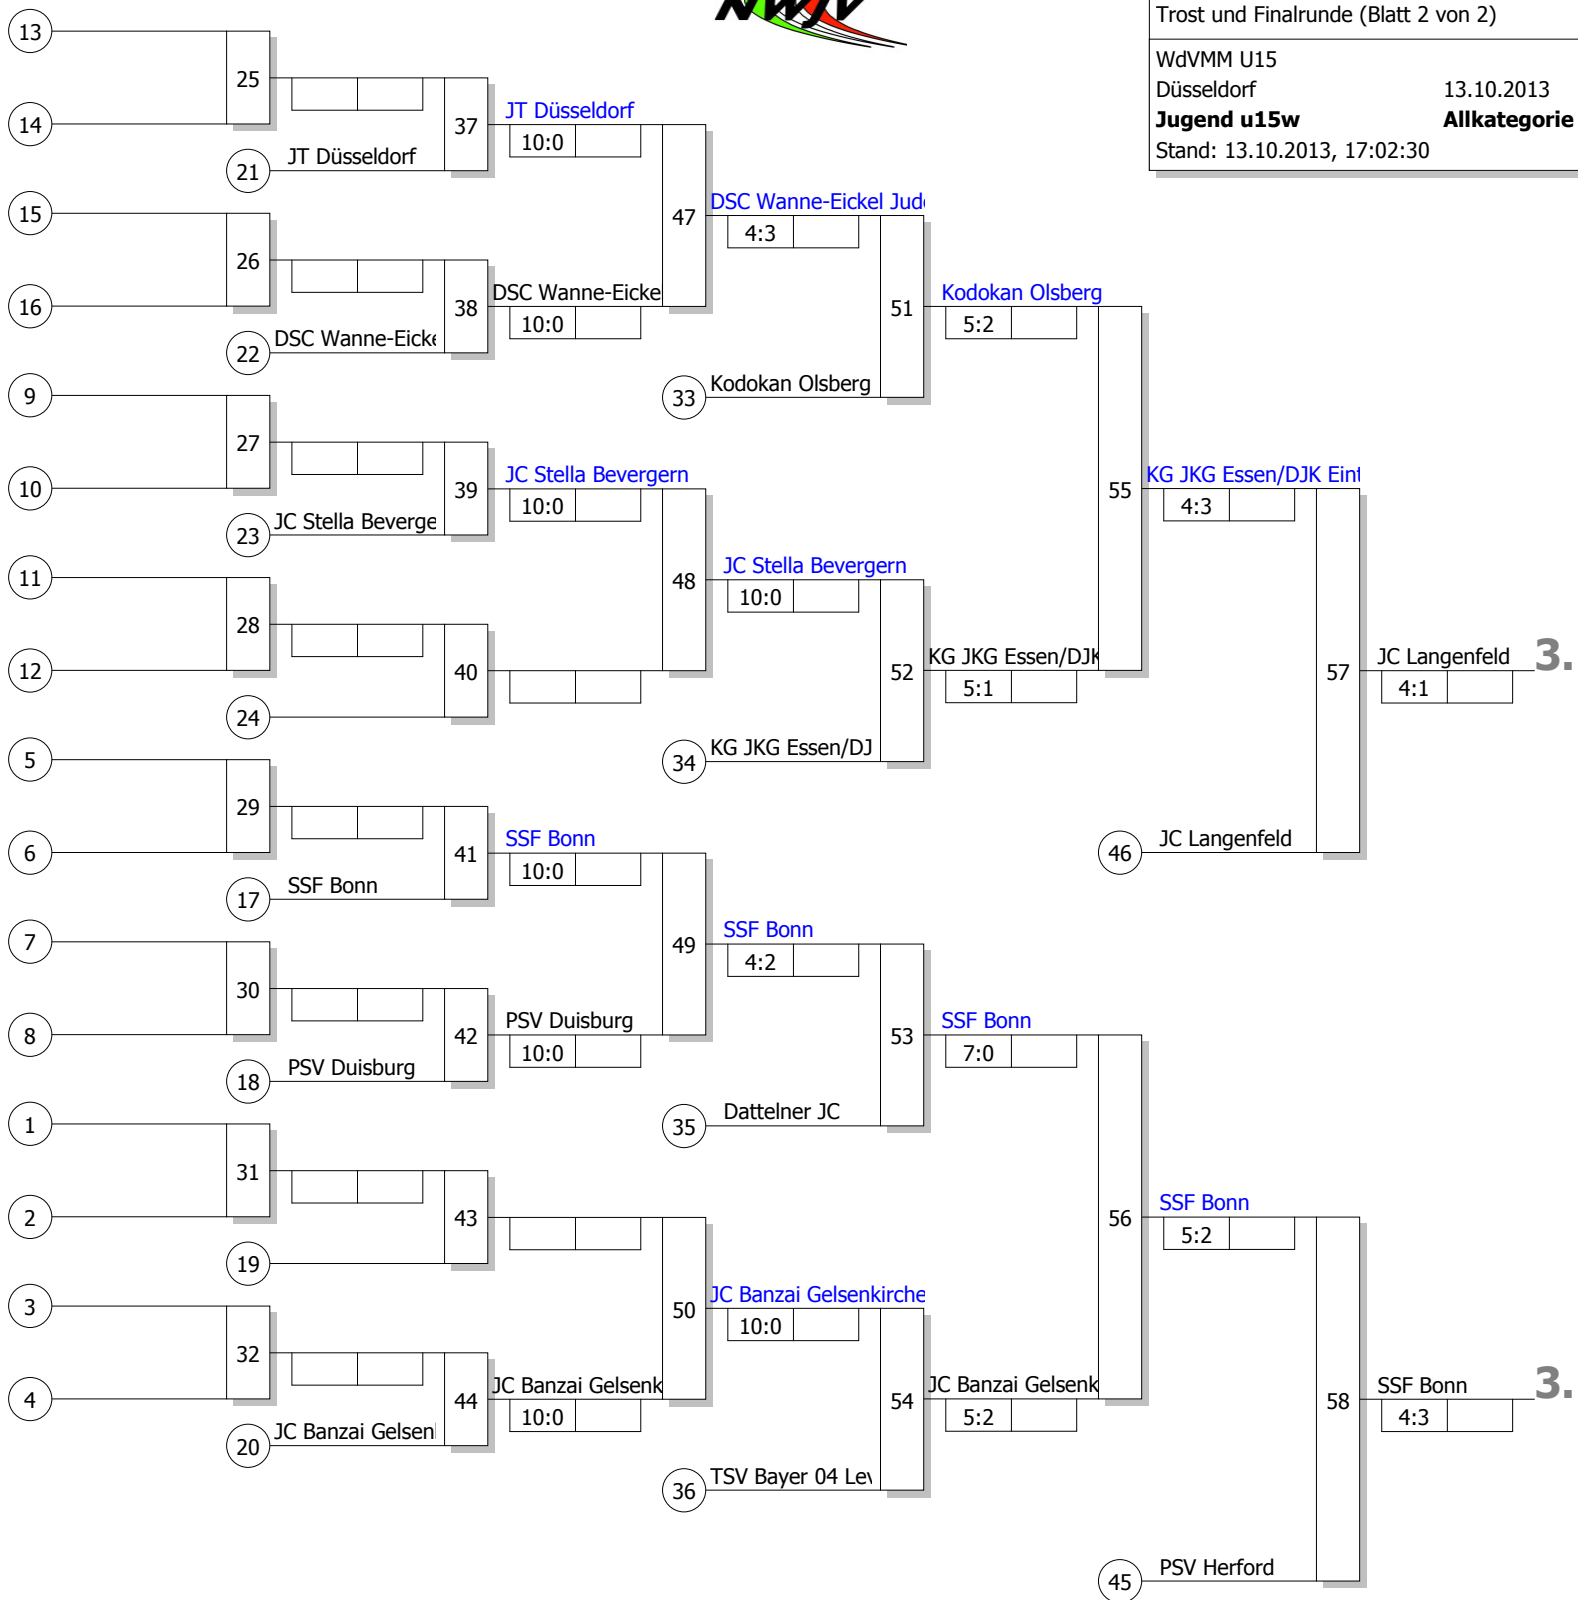

Trostrunde, Verlierer aus Kampf

Doppel-KO-System 32 mit 14 TN
Trost und Finalrunde (Blatt 2 von 2)

WdVMM U15
Düsseldorf 13.10.2013
Jugend u15w Allkategorie
Stand: 13.10.2013, 17:02:30

Ergebnis

1.	1. JC Mönchengladbach Gesetz	GS (
2.	JC Hennef Bezirk Köln	K 1
3.	JC Langenfeld Bezirk Düsseldorf	D 2
3.	SSF Bonn Bezirk Köln	K 2
5.	KG JKG Essen/DJK Eintra Bezirk Düsseldorf	D 1
5.	PSV Herford Bezirk Detmold	DT :
7.	Kodokan Olsberg Bezirk Arnsberg	AR :
7.	JC Banzai Gelsenkirchen Bezirk Münster	MS :