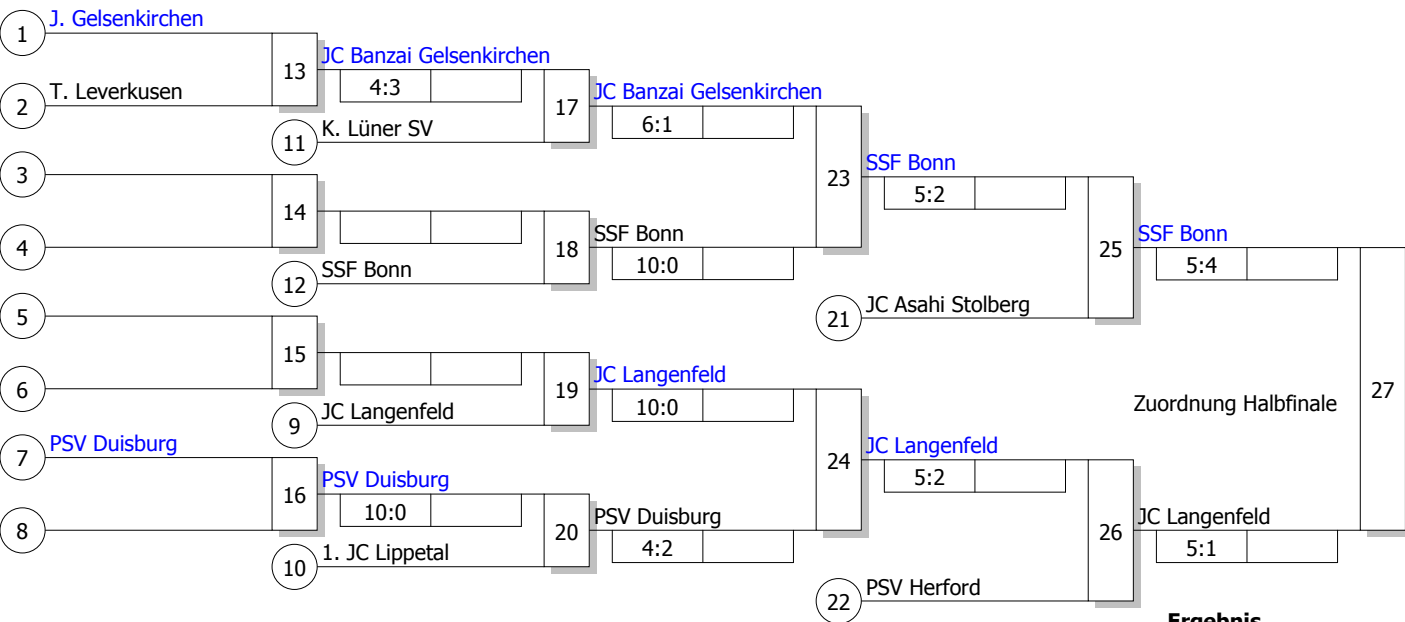

Hauptrunde, Los-Nr.

Doppel-KO-System mit echtem
Halbfinale 16 mit 11 TN

WdVMM U18m/w
Duisburg 07.11.2015
Frauen u18 Allkategorie
Stand: 07.11.2015, 17:32:10

1	JC Banzai Gelsenkirchen Bezirk Münster	MS 1
9	JC Langenfeld Bezirk Düsseldorf	D 2
5	Sport-Union Annen Bezirk Arnsberg	AR 1
13	TSV Bayer 04 Leverkusen Bezirk Köln	K 3
3	JC Asahi Stolberg Bezirk Köln	K 1
11		
7		
15	1. JC Lippetal Bezirk Arnsberg	AR 3
2	1. JC Mönchengladbach Bezirk Düsseldorf	D 1
10		
6	KG 1. JJJC Lünen / Lüner SV Bezirk Arnsberg	AR 2
14		
4	PSV Herford Bezirk Detmold	DT 1
12	PSV Duisburg Bezirk Düsseldorf	D 3
8	SSF Bonn Bezirk Köln	K 2
16		

Trostrunde, Verlierer aus Kampf

Ergebnis

1.	Sport-Union Annen Bezirk Arnsberg	AR 1
2.	JC Langenfeld Bezirk Düsseldorf	D 2
3.	SSF Bonn Bezirk Köln	K 2
3.	1. JC Mönchengladbach Bezirk Düsseldorf	D 1
5.	JC Asahi Stolberg Bezirk Köln	K 1
5.	PSV Herford Bezirk Detmold	DT 1
7.	JC Banzai Gelsenkirchen Bezirk Münster	MS
7.	PSV Duisburg Bezirk Düsseldorf	D 3

Legende