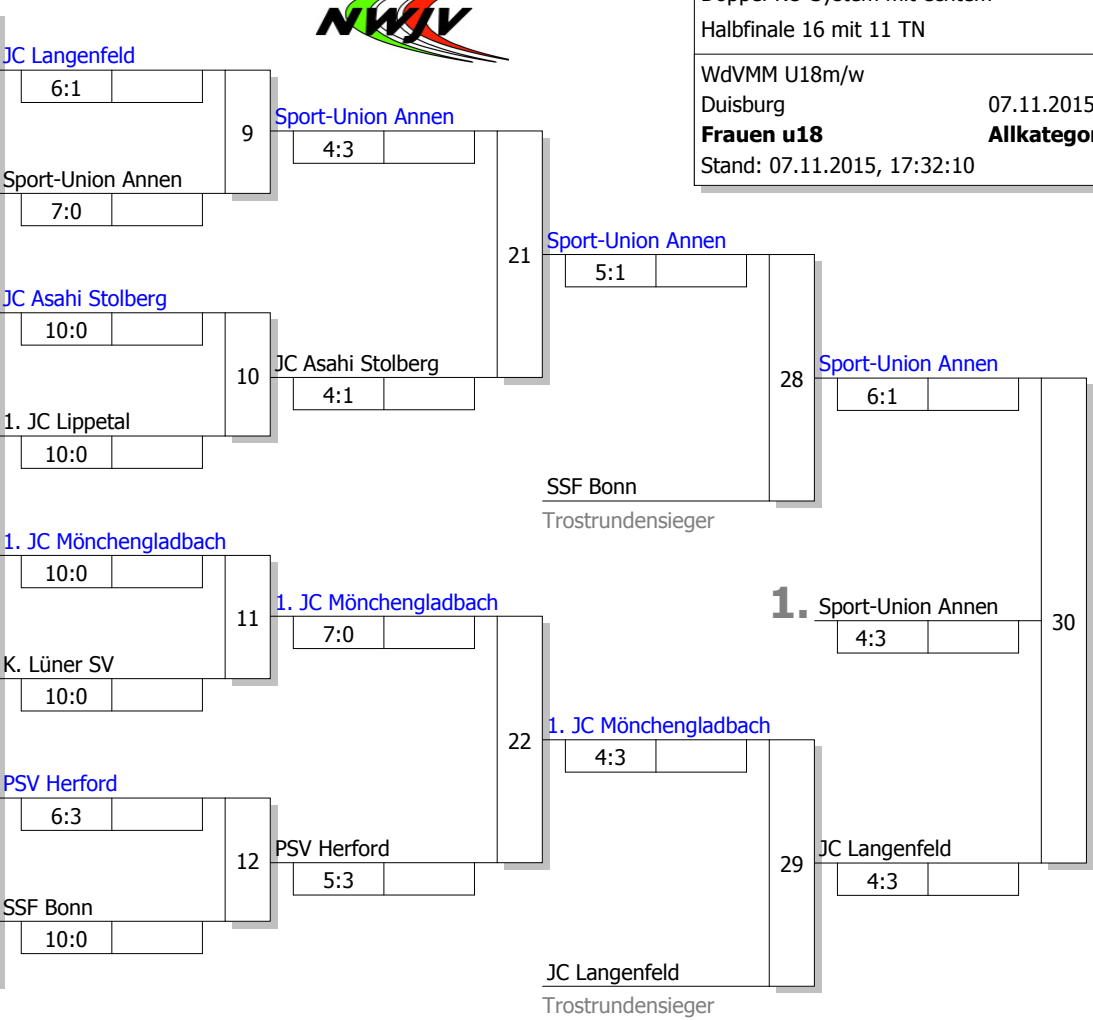

Hauptrunde, Los-Nr.

Doppel-KO-System mit echtem
Halbfinale 16 mit 11 TN

WdVMM U18m/w
Duisburg 07.11.2015
Frauen u18 Allkategorie
Stand: 07.11.2015, 17:32:10

1	JC Banzai Gelsenkirchen Bezirk Münster	MS 1
9	JC Langenfeld Bezirk Düsseldorf	D 2
5	Sport-Union Annen Bezirk Arnsberg	AR 1
13	TSV Bayer 04 Leverkusen Bezirk Köln	K 3
3	JC Asahi Stolberg Bezirk Köln	K 1
11		
7		
15	1. JC Lippetal Bezirk Arnsberg	AR 3
2	1. JC Mönchengladbach Bezirk Düsseldorf	D 1
10		
6	KG 1. JJJC Lünen / Lüner SV Bezirk Arnsberg	AR 2
14		
4	PSV Herford Bezirk Detmold	DT 1
12	PSV Duisburg Bezirk Düsseldorf	D 3
8	SSF Bonn Bezirk Köln	K 2
16		

Trostrunde, Verlierer aus Kampf

Ergebnis

1.	Sport-Union Annen Bezirk Arnsberg	AR 1
2.	JC Langenfeld Bezirk Düsseldorf	D 2
3.	SSF Bonn Bezirk Köln	K 2
3.	1. JC Mönchengladbach Bezirk Düsseldorf	D 1
5.	JC Asahi Stolberg Bezirk Köln	K 1
5.	PSV Herford Bezirk Detmold	DT 1
7.	JC Banzai Gelsenkirchen Bezirk Münster	MS
7.	PSV Duisburg Bezirk Düsseldorf	D 3

Legende