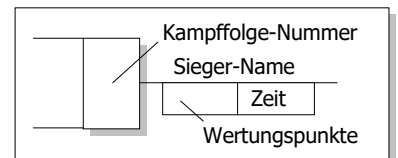

Hauptrunde, Los-Nr.

1	Ella Ollmann PSV Essen e.V.	D
9	Leonie Wickert TSV Bayer 04 Leverkusen	K
5	Erin Drzysga Sport-Union Annen	AR
13		
3	Finja Lumpe 1. JJJC Dortmund e.V.	AR
11	Kira Huyzenfeld 1. JC Mönchengladbach - GS	GS
7	Emilia Jung Sport-Union Annen	AR
15		
2	Henriette Althoff Bushido Dinslaken	D
10	Lilli Happen Pulheimer SC	K
6	Michelle Feldhaus Sport-Union Annen	AR
14		
4	Lara Schulte TuS Eichengrün Kamen	AR
12		
8	Ria Rennebaum TV Wickede	AR
16		

Landessichtungsturnier
U14 w -40 kg
Doppel-KO-System
11 TN
09.09.2017
Stand: 09.09.2017, 17:30:46
Mülheim an der Ruhr

Ergebnis

1.	Kira Huyzenfeld	
1.	1. JC Mönchengladbach - G	GS
2.	Ria Rennebaum	
	TV Wickede	AR
3.	Leonie Wickert	
	TSV Bayer 04 Leverkusen	K
3.	Michelle Feldhaus	
	Sport-Union Annen	AR
5.	Ella Ollmann	
	PSV Essen e.V.	D
5.	Emilia Jung	
	Sport-Union Annen	AR
7.	Finja Lumpe	
	1. JJJC Dortmund e.V.	AR
7.	Lilli Happen	
	Pulheimer SC	K

Trostrunde, Verlierer aus Kampf

Legende