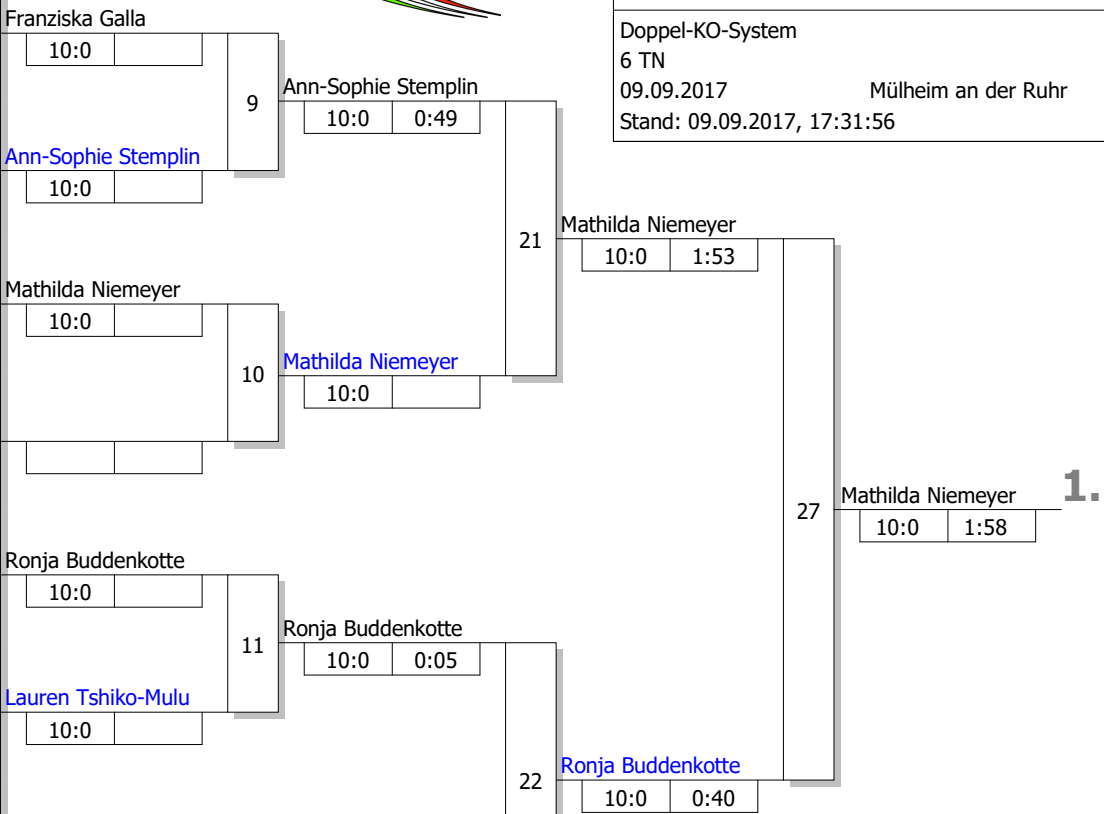

Landessichtungsturnier

U14 w -63 kg

Doppel-KO-System

6 TN

09.09.2017

Mülheim an der Ruhr

Stand: 09.09.2017, 17:31:56

Ergebnis