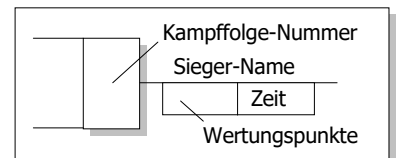

Hauptrunde, Los-Nr.

1	Sarah Meyer Baumberger Turn- und Sportclub 1&D	1
9		
5	Annika Hirschfeld Brühler Turnverein 1879 e.V.	K
13		
3	Jona Voigt JC Kolping Bocholt	MS
11		
7		
15		
2	Emma Senkler TG Münster	MS
10		
6	Maja Halfmann Burscheider Turngemeinde 1867	K
14		
4	Denise Gögu Dortmunder Budo SV	AR
12		
8		
16		

Landessichtungsturnier

U14 w -57 kg

Doppel-KO-System

6 TN

09.09.2017

Mülheim an der Ruhr

Stand: 09.09.2017, 17:31:41

Ergebnis

1. Denise Gögu
   Dortmunder Budo SV AR
2. Jona Voigt
   JC Kolping Bocholt MS
3. Annika Hirschfeld
   Brühler Turnverein 1879 e K
4. Maja Halfmann
   Burscheider Turngemeinde K
5. Emma Senkler
   TG Münster MS
6. Sarah Meyer
   Baumberger Turn- und Spor D
7. Verlierer Kampf [23]
8. Verlierer Kampf [24]

Trostrunde, Verlierer aus Kampf

Legende