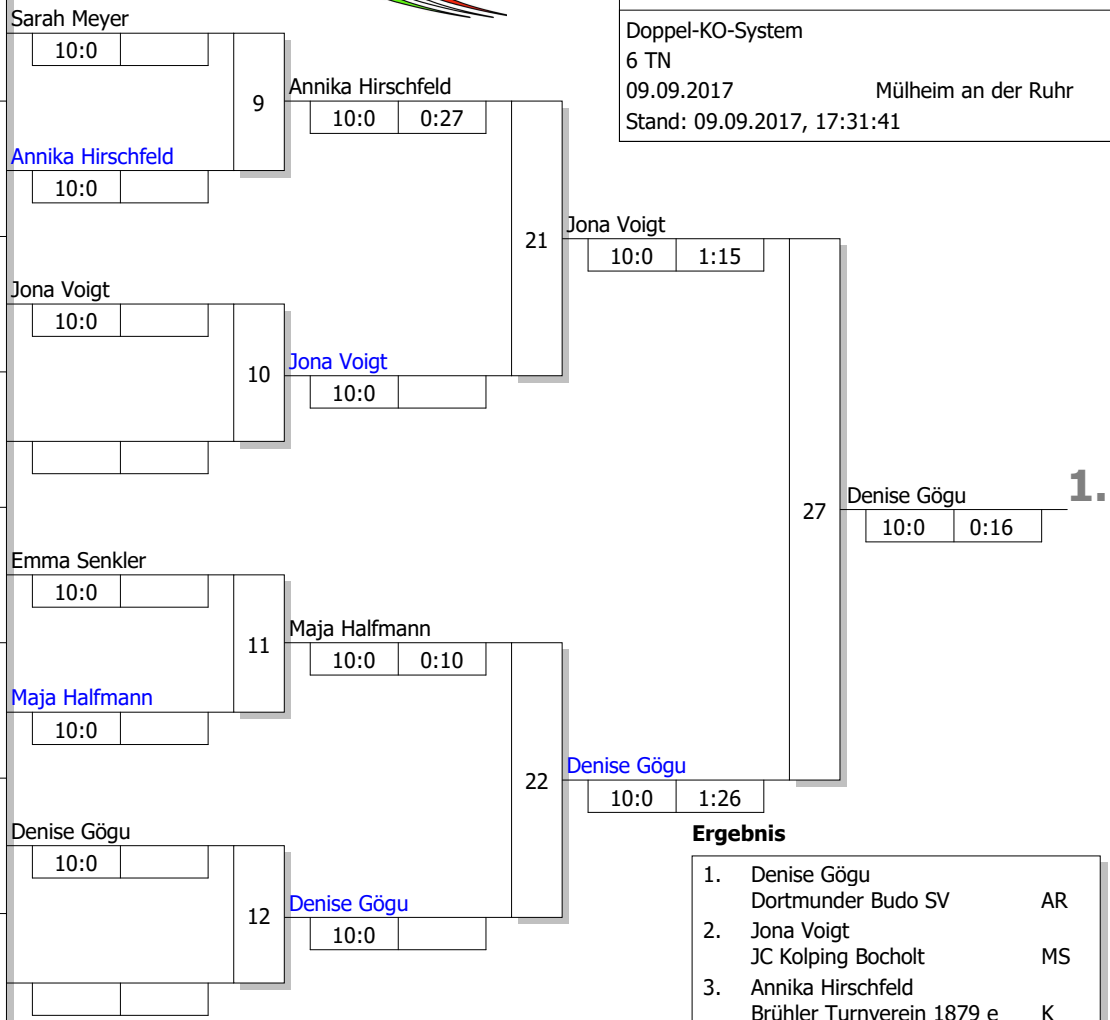

Landessichtungsturnier

U14 w -57 kg

Doppel-KO-System

6 TN

09.09.2017

Mülheim an der Ruhr

Stand: 09.09.2017, 17:31:41

Ergebnis