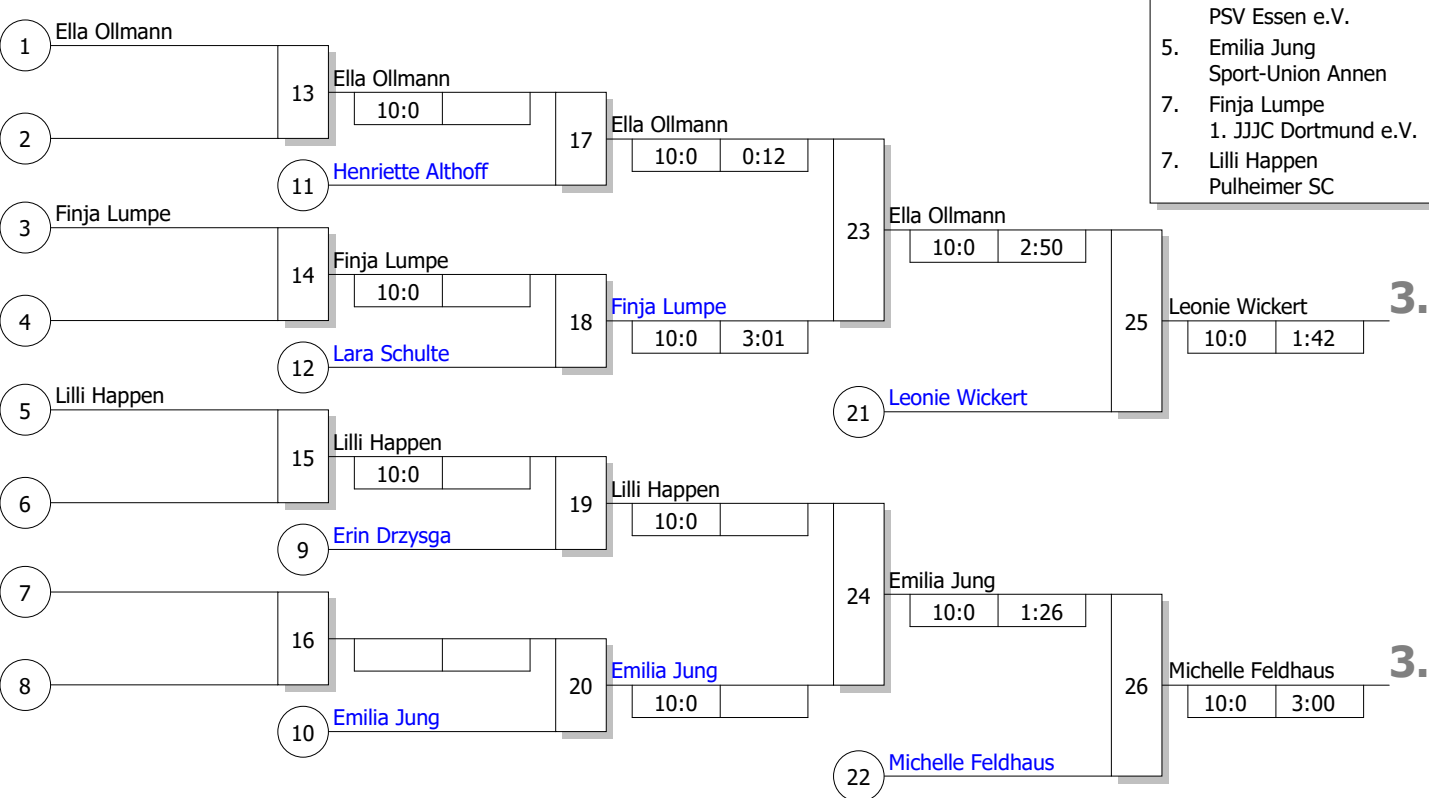

Trostrunde, Verlierer aus Kampf