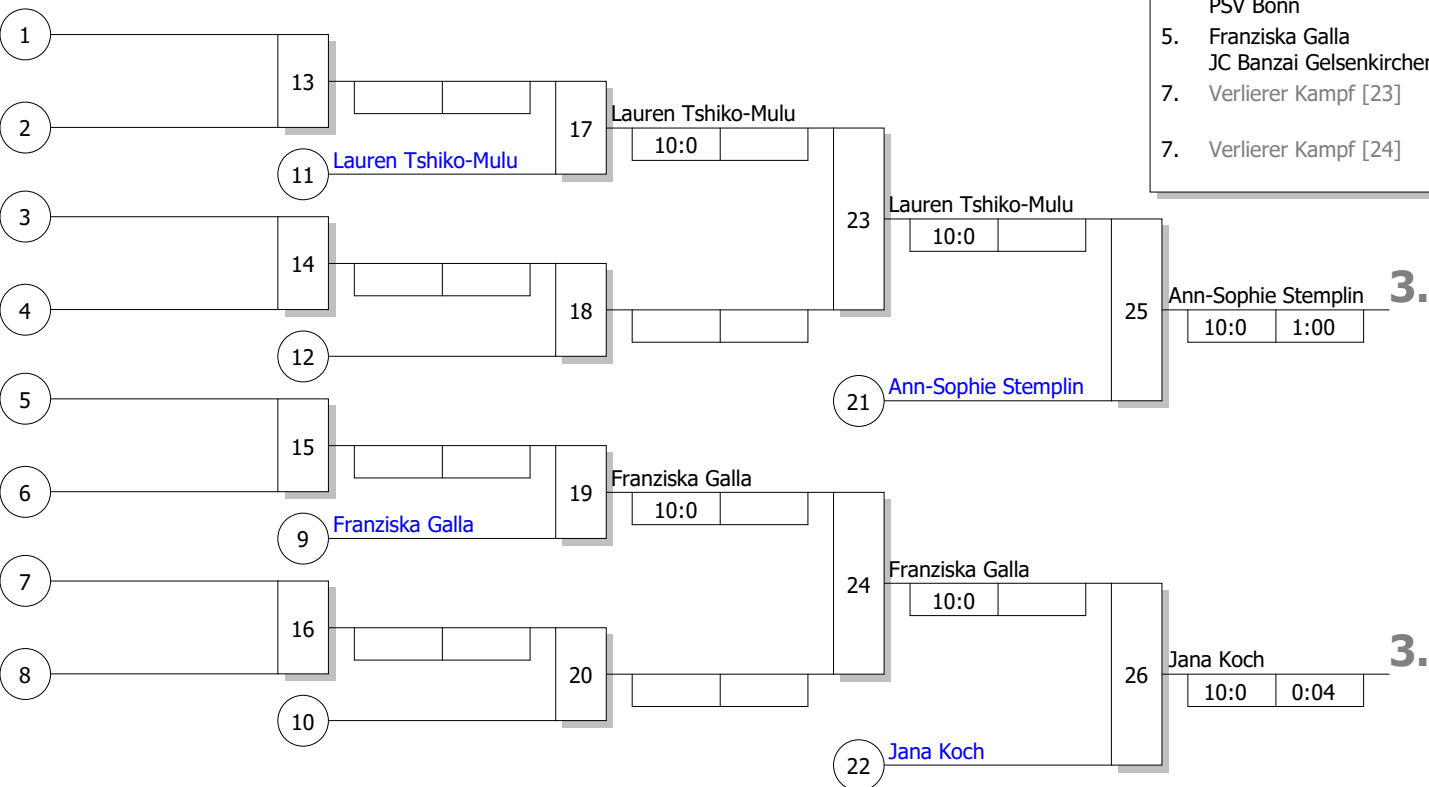

Trostrunde, Verlierer aus Kampf