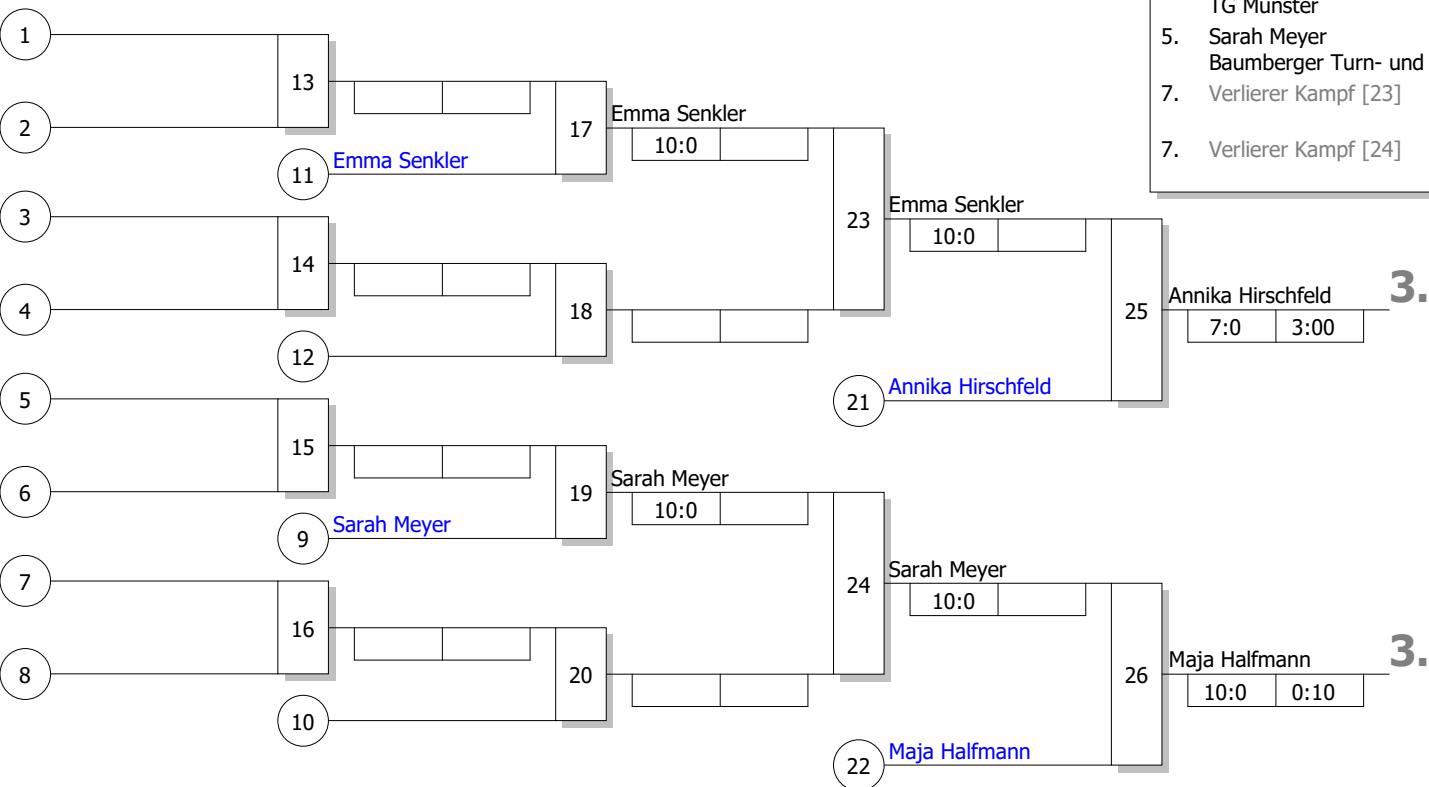

Trostrunde, Verlierer aus Kampf