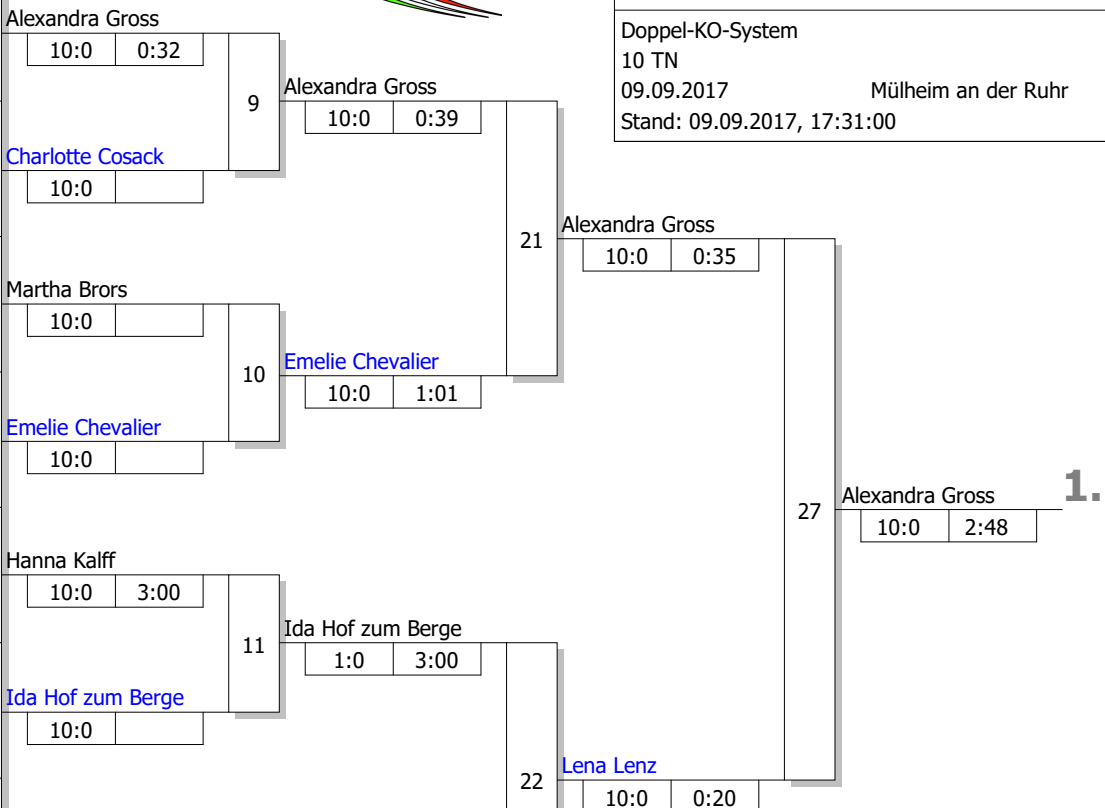

Landessichtungsturnier

U14 w -44 kg

Doppel-KO-System

10 TN

09.09.2017

Mülheim an der Ruhr

Stand: 09.09.2017, 17:31:00

Ergebnis

1.	Alexandra Gross	
	JC Hennef	K
2.	Lena Lenz	
	Brühler Turnverein 1879 e	K
3.	Hanna Kalff	
	JC Wermelskirchen	K
3.	Ida Hof zum Berge	
	Sport-Union Annen	AR
5.	Emelie Chevalier	
	djk Hiltrop-Bergen	AR
5.	Julina Fröhlich	
	PSV Essen e.V.	D
7.	Marley Garland	
	TSC Münster Gievenbeck	MS
7.	Martha Brors	
	PSV Duisburg	D