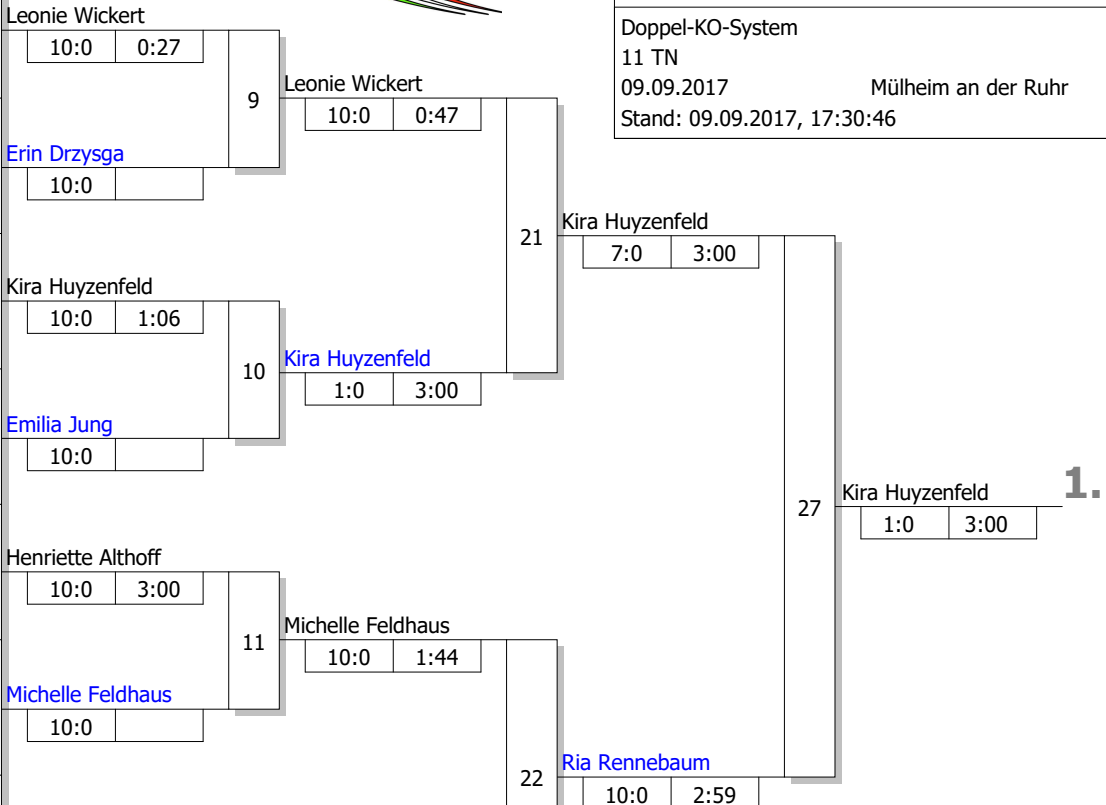

Stichkämpfe

1. Sieger Kampf [13]
2. Sieger Kampf [14]
3. Verlierer Kampf [14]

Bei Gleichstand 1-5: Stichkämpfe KO-System mit doppelter Trostrunde nach neuer Auslosung

Stichkämpfe

- 1. Sieger Kampf [18]
- 2. Verlierer Kampf [18]
- 3. Sieger Kampf [19]
- 3. Verlierer Kampf [16]
- 5. Verlierer Kampf [19]

Legende

Hauptrunde, Los-Nr.

1	Ella Ollmann PSV Essen e.V.	D
9	Leonie Wickert TSV Bayer 04 Leverkusen	K
5	Erin Drzysga Sport-Union Annen	AR
13		
3	Finja Lumpe 1. JJJC Dortmund e.V.	AR
11	Kira Huyzenfeld 1. JC Mönchengladbach - GS	GS
7	Emilia Jung Sport-Union Annen	AR
15		
2	Henriette Althoff Bushido Dinslaken	D
10	Lilli Happen Pulheimer SC	K
6	Michelle Feldhaus Sport-Union Annen	AR
14		
4	Lara Schulte TuS Eichengrün Kamen	AR
12		
8	Ria Rennebaum TV Wickede	AR
16		

Landessichtungsturnier
U14 w -40 kg
Doppel-KO-System
11 TN
09.09.2017
Stand: 09.09.2017, 17:30:46
Mülheim an der Ruhr

Ergebnis

1.	Kira Huyzenfeld	
1.	1. JC Mönchengladbach - G	GS
2.	Ria Rennebaum	
	TV Wickede	AR
3.	Leonie Wickert	
	TSV Bayer 04 Leverkusen	K
3.	Michelle Feldhaus	
	Sport-Union Annen	AR
5.	Ella Ollmann	
	PSV Essen e.V.	D
5.	Emilia Jung	
	Sport-Union Annen	AR
7.	Finja Lumpe	
	1. JJJC Dortmund e.V.	AR
7.	Lilli Happen	
	Pulheimer SC	K