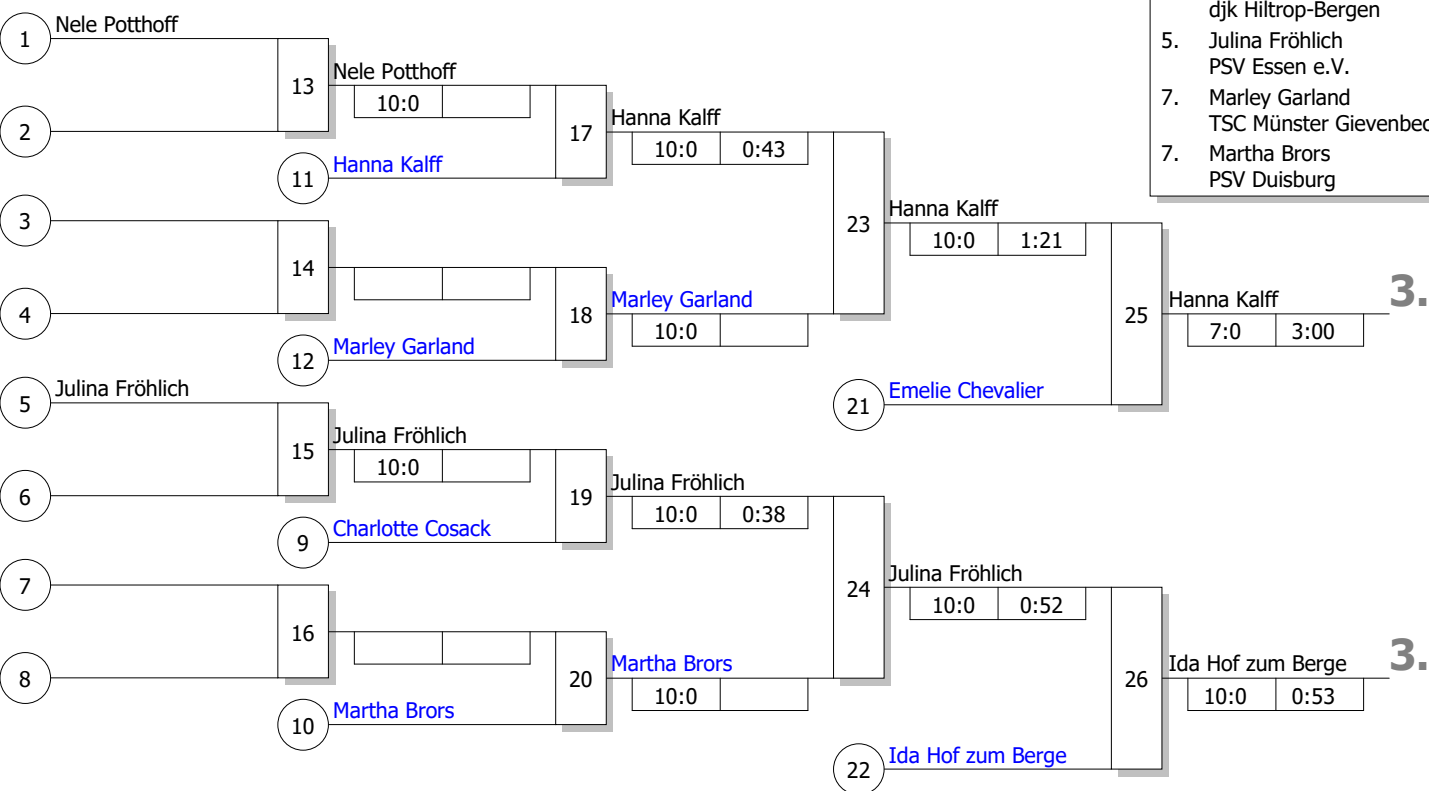

Trostrunde, Verlierer aus Kampf