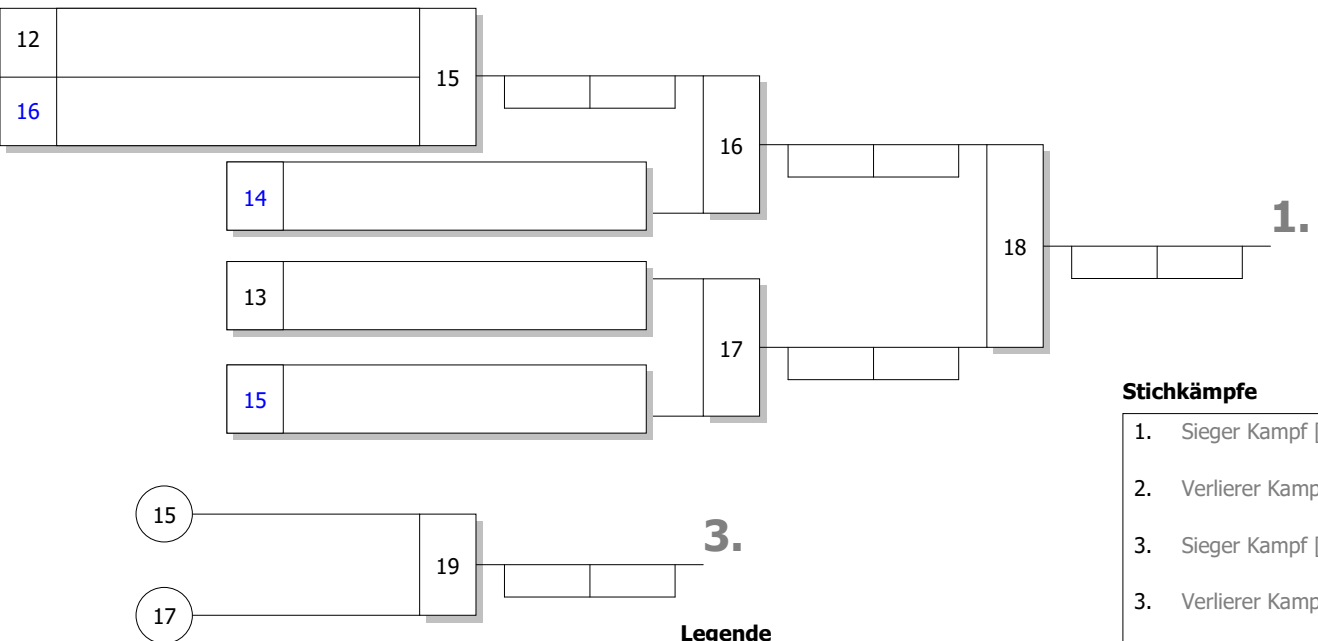

Bei Gleichstand 1-3 oder 2-4: Stichkämpfe "UP" nach neuer Auslosung

Stichkämpfe

1. Sieger Kampf [12]
2. Verlierer Kampf [12]
3. Verlierer Kampf [11]

Bei Gleichstand 3-5: Stichkämpfe "DOWN" nach neuer Auslosung

Stichkämpfe

1. Sieger Kampf [13]
2. Sieger Kampf [14]
3. Verlierer Kampf [14]

Bei Gleichstand 1-5: Stichkämpfe KO-System mit doppelter Trostrunde nach neuer Auslosung

- Stichkämpfe**
1. Sieger Kampf [18]
 2. Verlierer Kampf [18]
 3. Sieger Kampf [19]
 3. Verlierer Kampf [16]
 5. Verlierer Kampf [19]