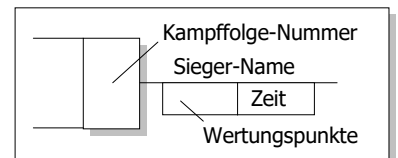

Hauptrunde, Los-Nr.

1	Nele Potthoff Baumberger Turn- und Sportclub 1&D	1
9	Alexandra Gross JC Hennef	K
5	Charlotte Cosack Budoka Höntrup e.V.	AR
13		
3	Martha Brors PSV Duisburg	D
11		
7	Emelie Chevalier djk Hiltrop-Bergen	AR
15		
2	Julina Fröhlich PSV Essen e.V.	D
10	Hanna Kalff JC Wermelskirchen	K
6	Ida Hof zum Berge Sport-Union Annen	AR
14		
4	Marley Garland TSC Münster Gievenbeck	MS
12		
8	Lena Lenz Brühler Turnverein 1879 e.V.	K
16		

Landessichtungsturnier

U14 w -44 kg

Doppel-KO-System

10 TN

09.09.2017

Mülheim an der Ruhr

Stand: 09.09.2017, 17:31:00

Ergebnis

1.	Alexandra Gross	
	JC Hennef	K
2.	Lena Lenz	
	Brühler Turnverein 1879 e	K
3.	Hanna Kalff	
	JC Wermelskirchen	K
3.	Ida Hof zum Berge	
	Sport-Union Annen	AR
5.	Emelie Chevalier	
	djk Hiltrop-Bergen	AR
5.	Julina Fröhlich	
	PSV Essen e.V.	D
7.	Marley Garland	
	TSC Münster Gievenbeck	MS
7.	Martha Brors	
	PSV Duisburg	D

Trostrunde, Verlierer aus Kampf

Legende