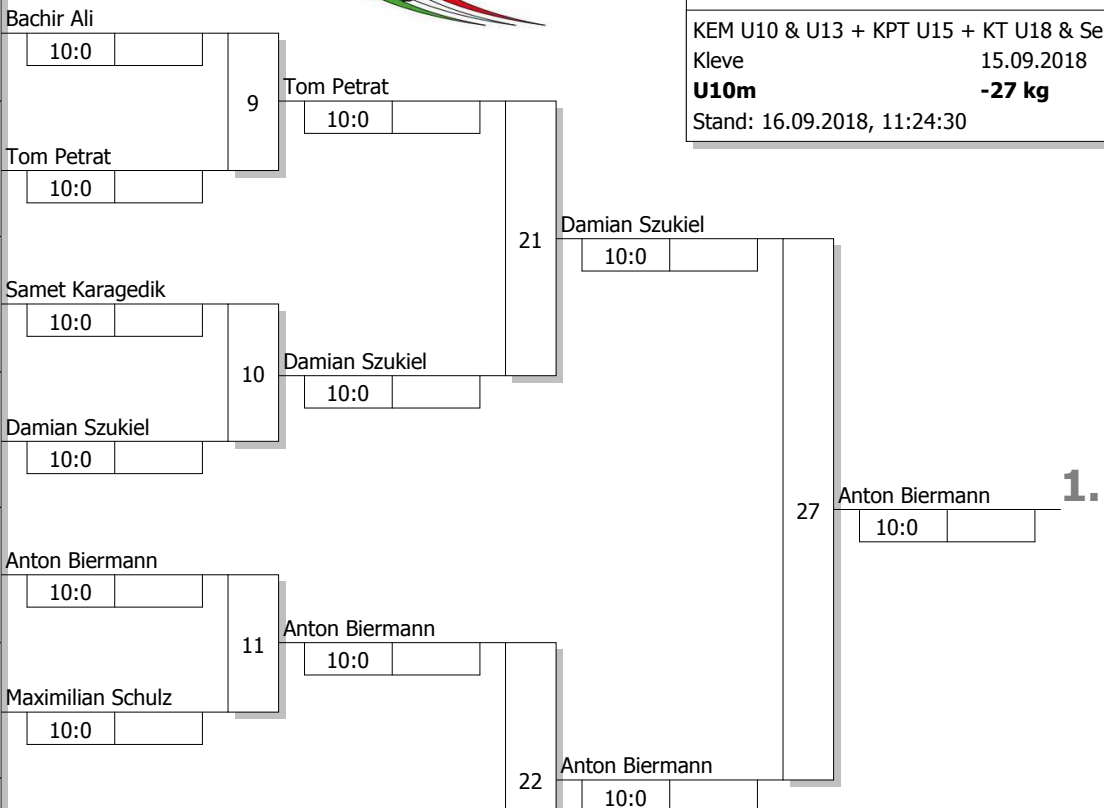

Hauptrunde, Los-Nr.

1	Bachir Ali BSG Kleverland	KLE	1
9			
5	Tom Petrat Bushido Dinslaken	KLE 1	2
13			
3	Samet Karagedik Bushido Dinslaken	KLE 1	3
11			
7	Damian Szukiel JC Asahi Emmerich	KLE 1	4
15			
2	Anton Biermann Bushido Dinslaken	KLE 1	5
10			
6	Maximilian Schulz BSG Kleverland	KLE	6
14			
4	Nick-Leandro Offenberg BG Senshu Emmerich	KLE 1	7
12			
8			8
16			

Doppel-KO-System 16 mit 7 TN

KEM U10 & U13 + KPT U15 + KT U18 & Ser
Kleve 15.09.2018

U10m -27 kg

Stand: 16.09.2018, 11:24:30

Ergebnis

1.	Anton Biermann Bushido Dinslaken	KLE
2.	Damian Szukiel JC Asahi Emmerich	KLE
3.	Maximilian Schulz BSG Kleverland	KLE
3.	Bachir Ali BSG Kleverland	KLE
5.	Tom Petrat Bushido Dinslaken	KLE
5.	Nick-Leandro Offenberg BG Senshu Emmerich	KLE
7.	Verlierer aus [23]	
7.	Samet Karagedik Bushido Dinslaken	KLE