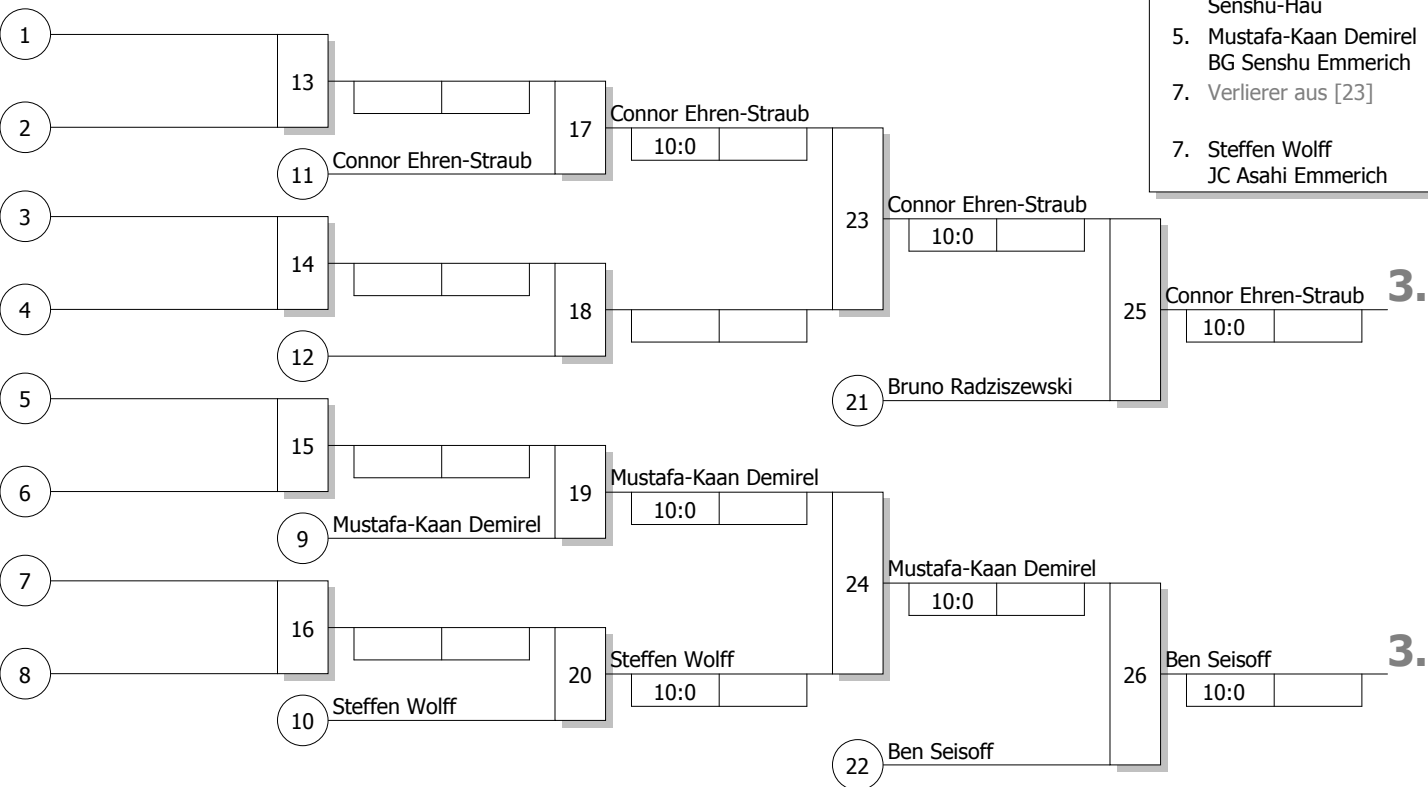

Trostrunde, Verlierer aus Kampf