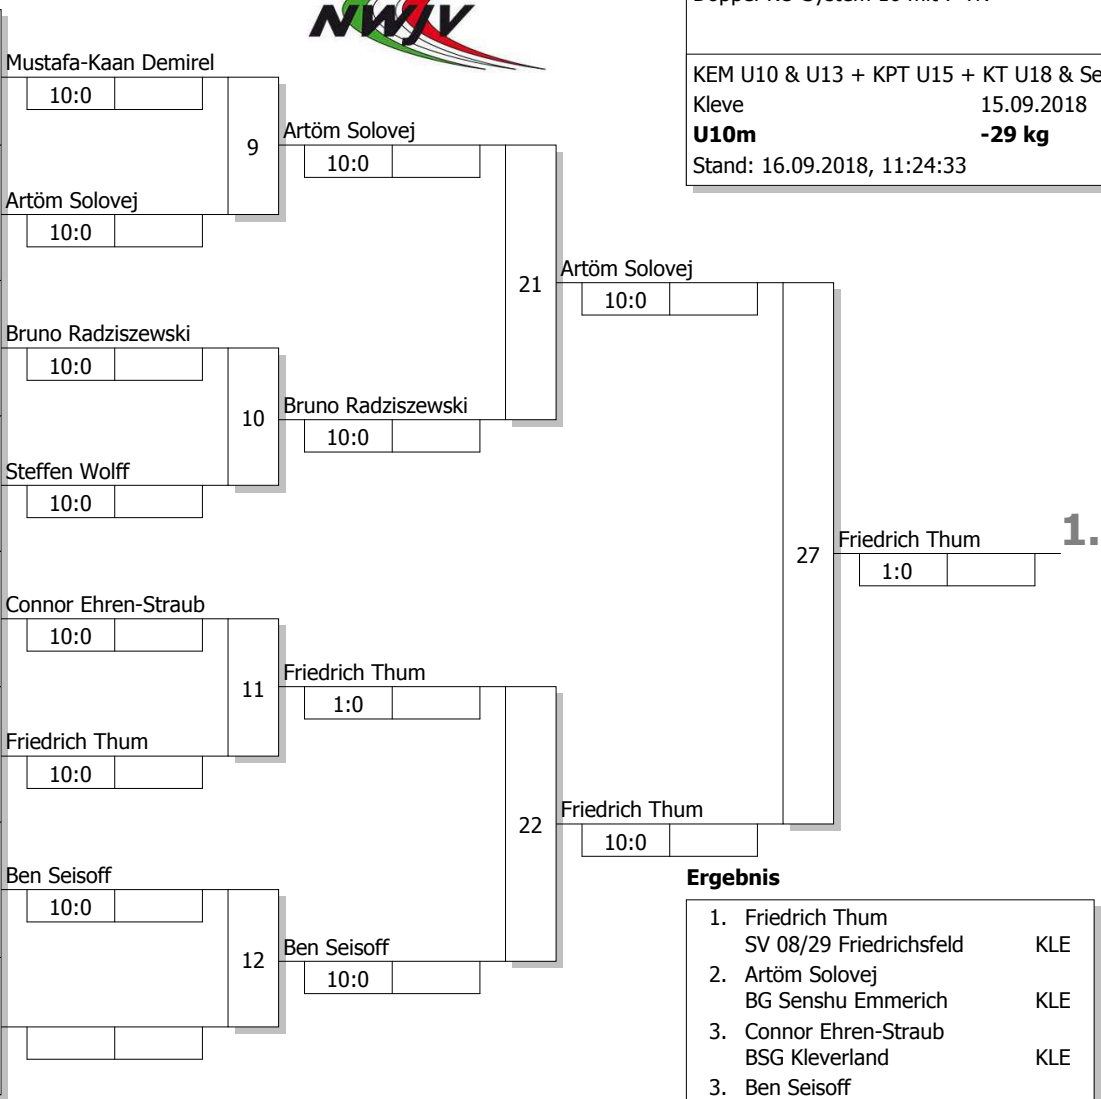

Doppel-KO-System 16 mit 7 TN

KEM U10 & U13 + KPT U15 + KT U18 & Ser
Kleve 15.09.2018

U10m -27 kg

Stand: 16.09.2018, 11:24:30

Ergebnis

1.	Anton Biermann Bushido Dinslaken	KLE
2.	Damian Szukiel JC Asahi Emmerich	KLE
3.	Maximilian Schulz BSG Kleverland	KLE
3.	Bachir Ali BSG Kleverland	KLE
5.	Tom Petrat Bushido Dinslaken	KLE
5.	Nick-Leandro Offenberg BG Senshu Emmerich	KLE
7.	Verlierer aus [23]	
7.	Samet Karagedik Bushido Dinslaken	KLE

Trostrunde, Verlierer aus Kampf

Legende

Hauptrunde, Los-Nr.

Doppel-KO-System 16 mit 7 TN

KEM U10 & U13 + KPT U15 + KT U18 & Ser Kleve
 15.09.2018
U10m -29 kg
 Stand: 16.09.2018, 11:24:33

1	Mustafa-Kaan Demirel BG Senshu Emmerich	KLE 1
9		
5	Artöm Solovej BG Senshu Emmerich	KLE 1
13		
3	Bruno Radziszewski Senshu-Hau	KLE 1
11		
7	Steffen Wolff JC Asahi Emmerich	KLE 1
15		
2	Connor Ehren-Straub BSG Kleverland	KLE
10		
6	Friedrich Thum SV 08/29 Friedrichsfeld	KLE 1
14		
4	Ben Seisoff SV 08/29 Friedrichsfeld	KLE 1
12		
8		
16		