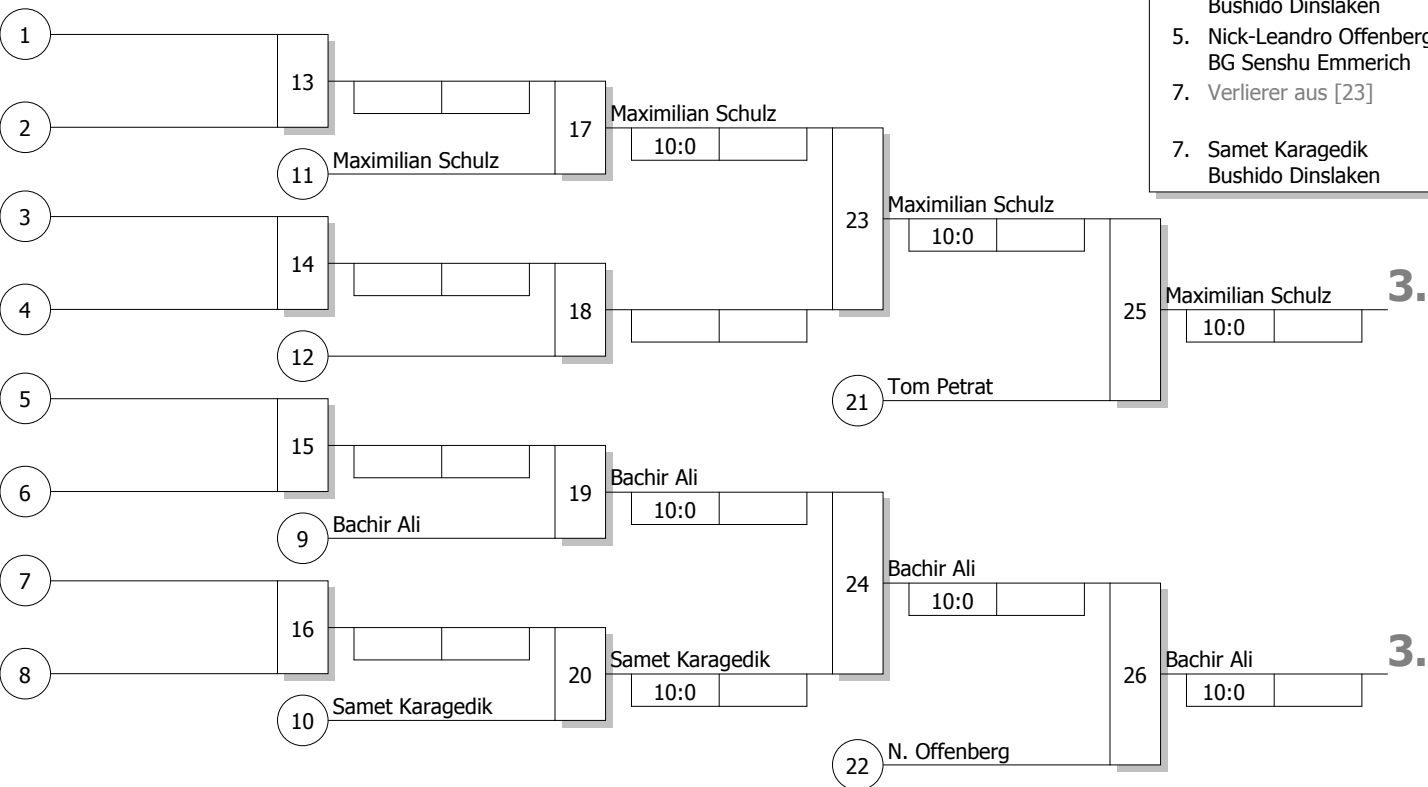

Trostrunde, Verlierer aus Kampf