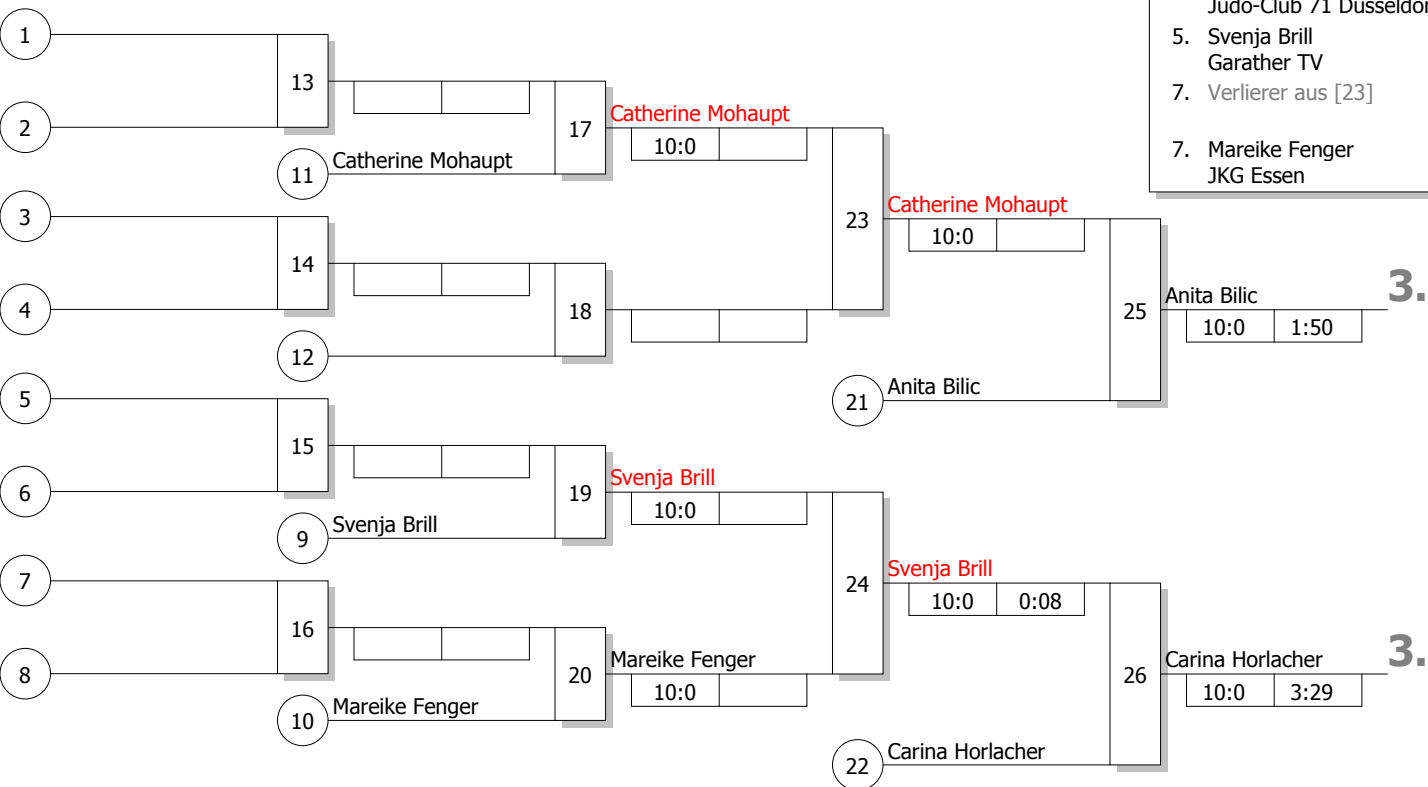

Hauptrunde, Los-Nr.

Doppel-KO-System 16 mit 7 TN

RLC-Männer und Frauen 2012  
 Setterich 17.06.2012  
**Frauen** -70 kg  
 Stand: 18.06.2012, 11:09:26

1	Anita Bilic Shiai-Judo-Team Köln	K
9		
5	Svenja Brill Garather TV	D
13		
3	Jenny Schmitz TSV Bayer 04 Leverkusen	K 1
11		
7	Mareike Fenger JKG Essen	D 1
15		
2	Carina Horlacher TSV Bayer 04 Leverkusen	K 1
10		
6	Catherine Mohaupt Judo-Club 71 Düsseldorf	D 1
14		
4	Jessica Jopen Judo - Club Haaren e.V.	K 1
12		
8		
16		

Trostrunde, Verlierer aus Kampf

Legende