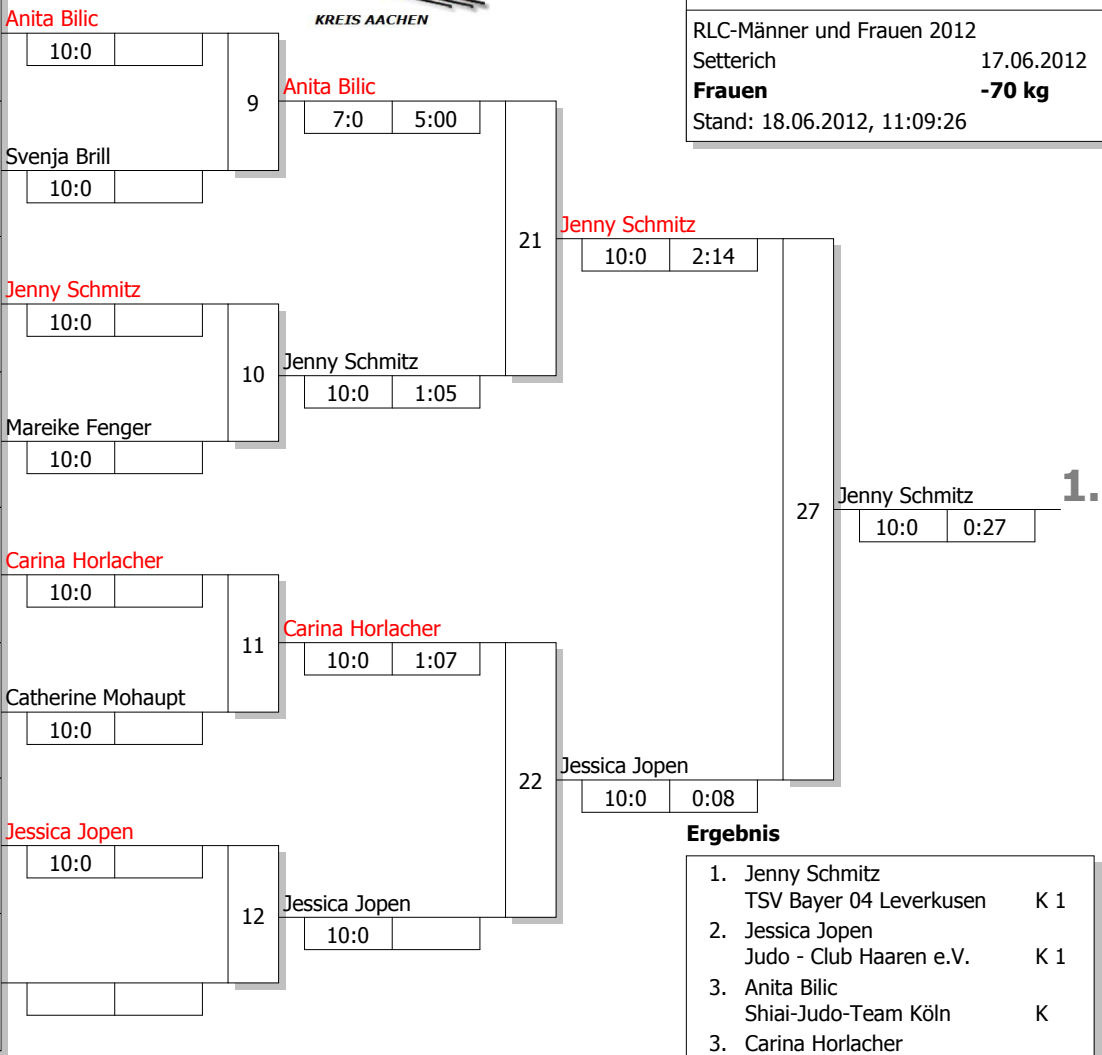

Jeder gegen jeden 3 TN

RLC-Männer und Frauen 2012

Setterich

-57 kg

17.06.2012 Frauen

Stand: 18.06.2012, 11:08:39

**Poolsystem**

Startnr. - Kämpfername Verein	Verband	Kampf- nummer	1	2	3	Punkte	Unter- bewertg	Platz
1 - Kim Sarah Czichy Brühler Turnverein 1879 e.V.	K 1	<b>Punkte Ubw.</b>	1/5	0/0		1:1	5:10 (-5)	2
2 - Denise Schmitz TSV Bayer 04 Leverkusen	K 1	<b>Punkte Ubw.</b>		1/10	1/5	2:0	15:0 (+15)	1
3 - Natascha Coerper PSV Duisburg	D	<b>Punkte Ubw.</b>	0/0		0/0	0:2	0:10 (-10)	3
		<b>Kampf- zeit</b>	7:04	1:54	5:00			

**Poolsystem**

Startnr. - Kämpfername Verein	Verband	Kampf- nummer	1	2	3	4	5	6	7	8	9	10	Punkte	Unter- bewertg	Platz
1 - Wiebke Dorn Pulheimer SC	K	<b>Punkte Ubw.</b>	0/0		0/0			0/0		0/0			0:4	0:40 (-40)	5
2 - Anja Thönnißen Judo - Club Haaren e.V.	K 1	<b>Punkte Ubw.</b>		0/0		1/10		1/10			0/0		2:2	20:20 (0)	3
3 - Anne Zillekens Jülicher Judoclub	K 1	<b>Punkte Ubw.</b>			1/10		0/0		1/10		1/10		3:1	30:10 (+20)	2
4 - Nicole Zaunbrecher BSC Geilenkirchen	K 1	<b>Punkte Ubw.</b>	1/10			0/0			0/0			0/0	1:3	10:30 (-20)	3
5 - Jenny Scholten JKG Essen	D 1	<b>Punkte Ubw.</b>		1/10			1/10			1/10		1/10	4:0	40:0 (+40)	1
		<b>Kampf- zeit</b>	1:49	1:34	0:36	3:00	3:49	1:47	3:56	1:43	4:27	0:43			

Hauptrunde, Los-Nr.

Doppel-KO-System 16 mit 7 TN

RLC-Männer und Frauen 2012  
 Setterich 17.06.2012  
**Frauen** -70 kg  
 Stand: 18.06.2012, 11:09:26

1	Anita Bilic Shiai-Judo-Team Köln	K
9		
5	Svenja Brill Garather TV	D
13		
3	Jenny Schmitz TSV Bayer 04 Leverkusen	K 1
11		
7	Mareike Fenger JKG Essen	D 1
15		
2	Carina Horlacher TSV Bayer 04 Leverkusen	K 1
10		
6	Catherine Mohaupt Judo-Club 71 Düsseldorf	D 1
14		
4	Jessica Jopen Judo - Club Haaren e.V.	K 1
12		
8		
16		