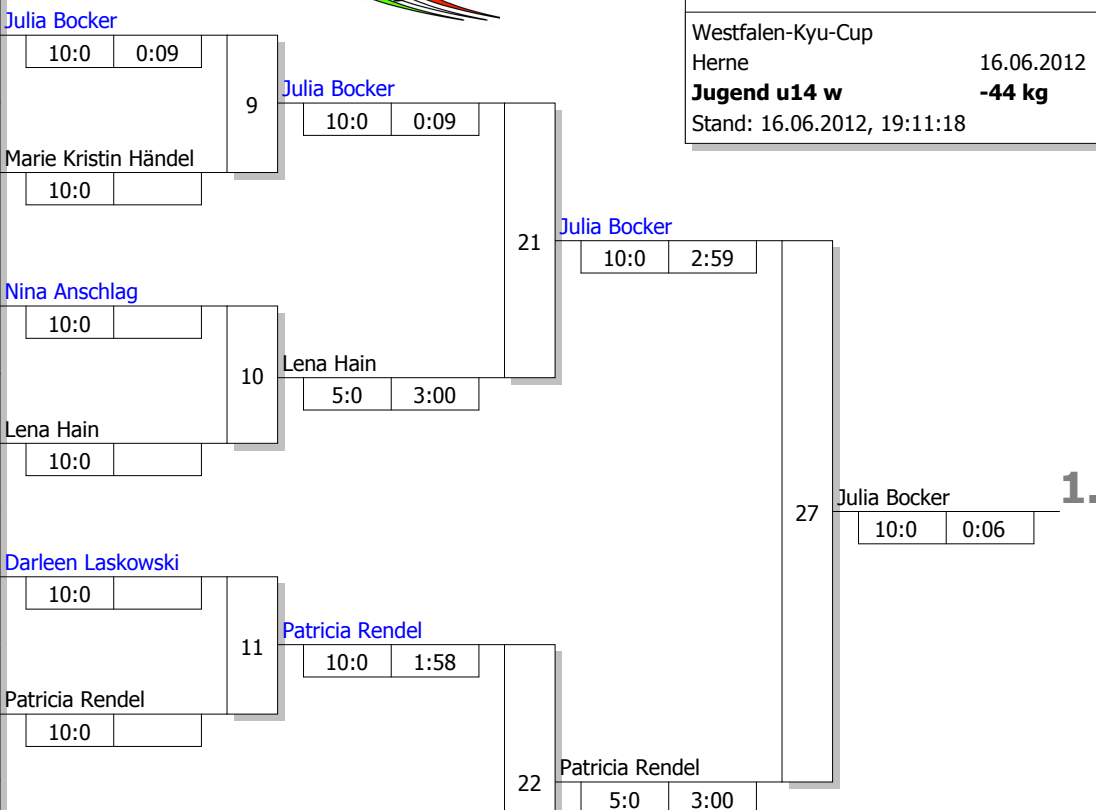

Hauptrunde, Los-Nr.

Doppel-KO-System 16 mit 9 TN

Westfalen-Kyu-Cup

Herne

16.06.2012

Jugend u14 w

-44 kg

Stand: 16.06.2012, 19:11:18

1	Julia Bocker PSV Herford	DT 1
9	Vivien Vetter DSC Wanne-Eickel - Judo	AR 1
5	Marie Kristin Händel 1. Judogemeinschaft Dtmd.	AR
13		
3	Nina Anschlag Judoteam DJK Stadtlohn	MS
11		
7	Lena Hain 1. JJJC Dortmund	AR 1
15		
2	Darleen Laskowski JC Banzai Gelsenkirchen	MS
10		
6	Patricia Rendel DSC Wanne-Eickel - Judo	AR
14		
4	Daria Hecht Dattelner Judoclub 1958	MS 1
12		
8	Jana Ballnus Judoka Wattenscheid	AR 1
16		