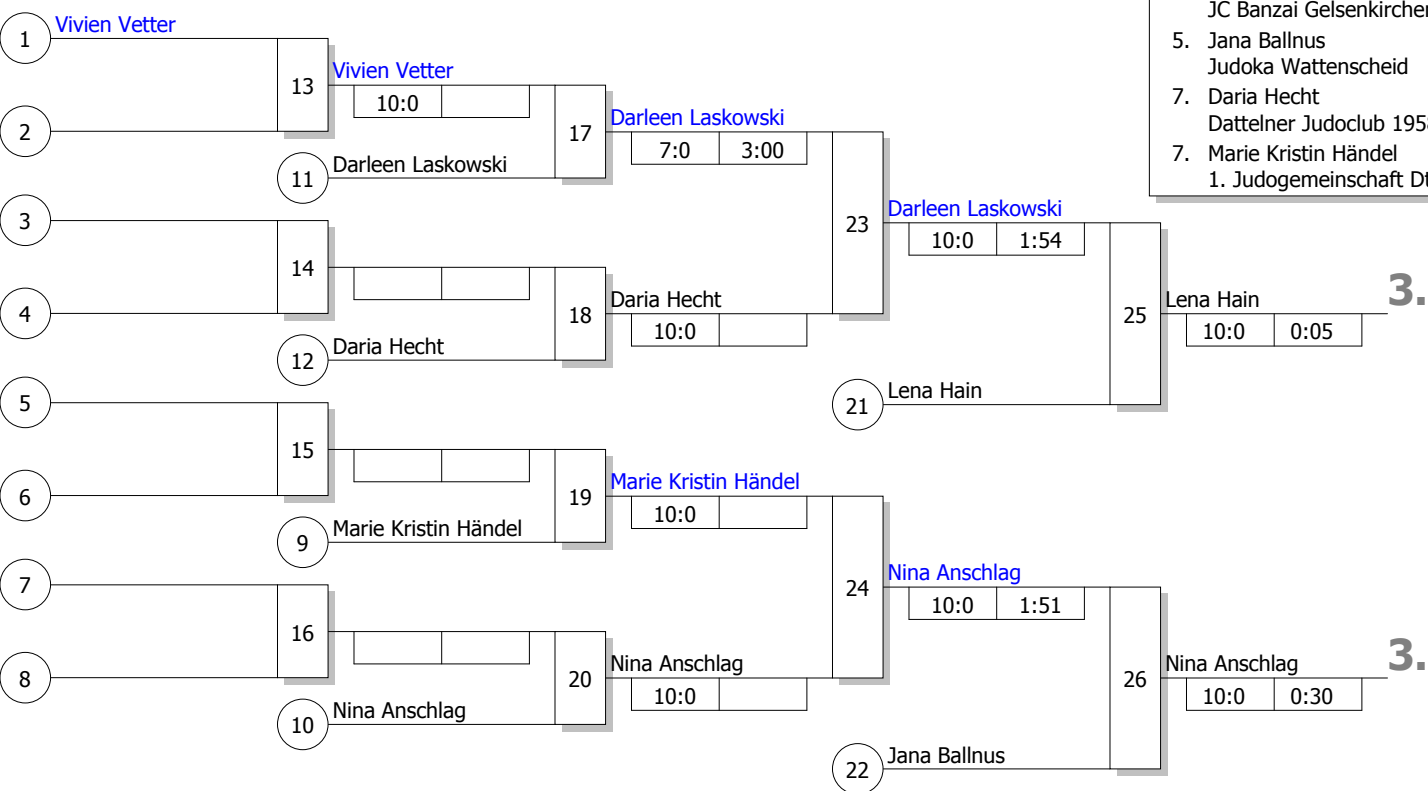

Trostrunde, Verlierer aus Kampf