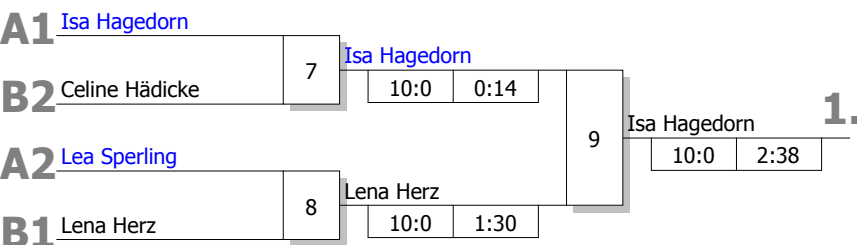

Pool A

Startnr. - Kämpfername Verein	Verband	Kampf- nummer	1	3	5	Punkte	Unter- bewertg	Platz
1 - Isa Hagedorn PSV Herford	DT 1	Punkte Ubw.	1/10	1/10		2:0	20:0 (+20)	1
3 - Michell Gruber 1.JJC-Bochum 1958 e.V.	AR	Punkte Ubw.	0/0		0/0	0:2	0:20 (-20)	3
5 - Lea Sperling PSV Bochum	AR 1	Punkte Ubw.		0/0	1/10	1:1	10:10 (0)	2
		Kampf- zeit	0:06	1:12	1:37			

Pool B

Startnr. - Kämpfername Verein	Verband	Kampf- nummer	2	4	6	Punkte	Unter- bewertg	Platz
2 - Lena Herz JG Münster	MS 1	Punkte Ubw.	1/10	1/10		2:0	20:0 (+20)	1
4 - Celine Hädicke TV-Brilon	AR	Punkte Ubw.	0/0		1/7	1:1	7:10 (-3)	2
6 - Aisa Bajramovic TSV Hagen 1860 e. V.	AR 1	Punkte Ubw.		0/0	0/0	0:2	0:17 (-17)	3
		Kampf- zeit	2:27	1:01	3:00			

Halbfinale und Finale