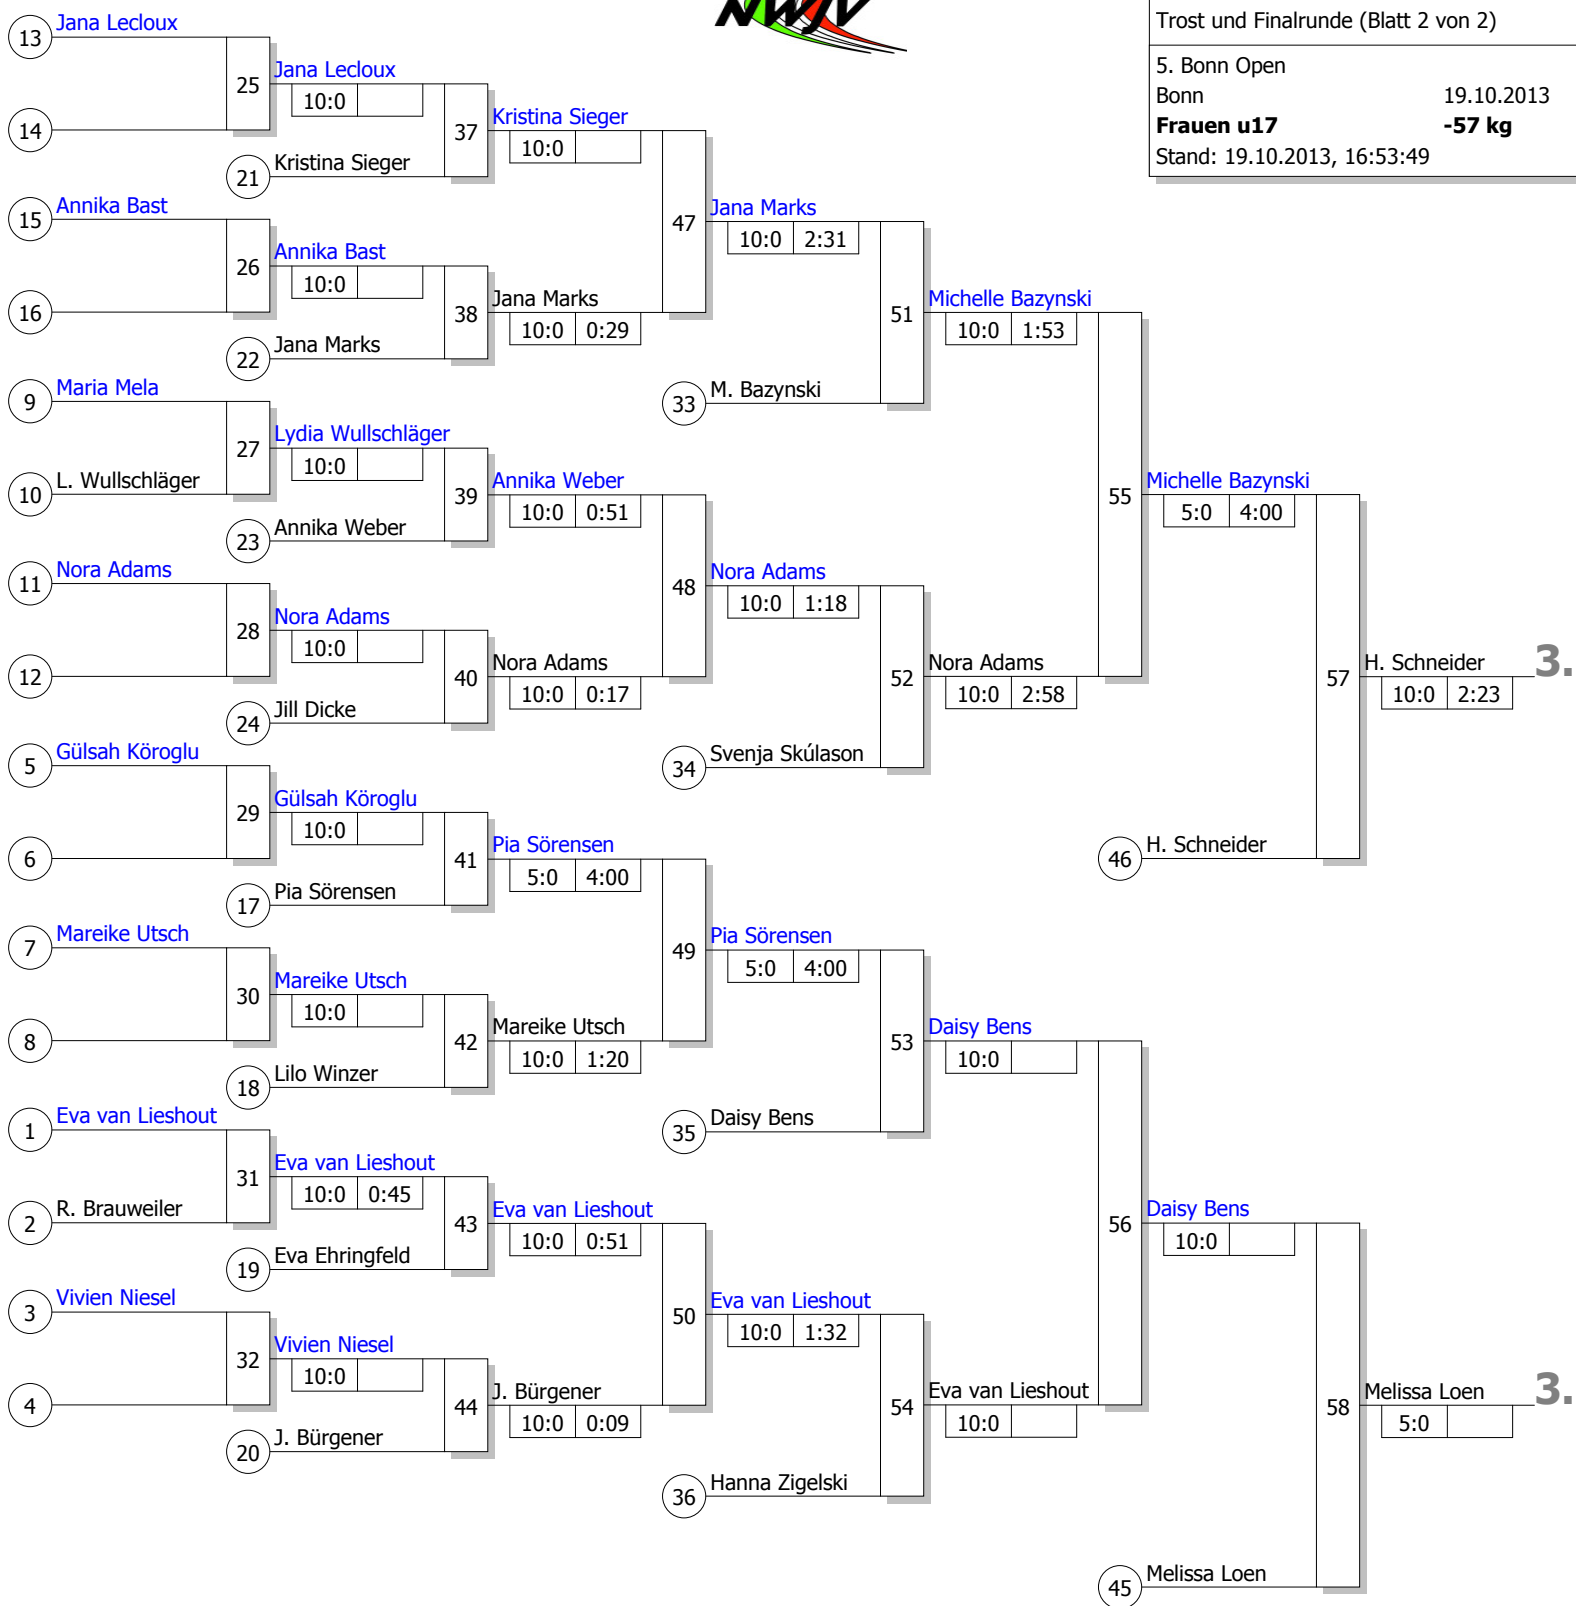

1. Sanne Vermeer
5:0 4:00 59

Trostrunde, Verlierer aus Kampf

Doppel-KO-System 32 mit 26 TN
Trostr und Finalrunde (Blatt 2 von 2)

5. Bonn Open
Bonn 19.10.2013
Frauen u17 -57 kg
Stand: 19.10.2013, 16:53:49