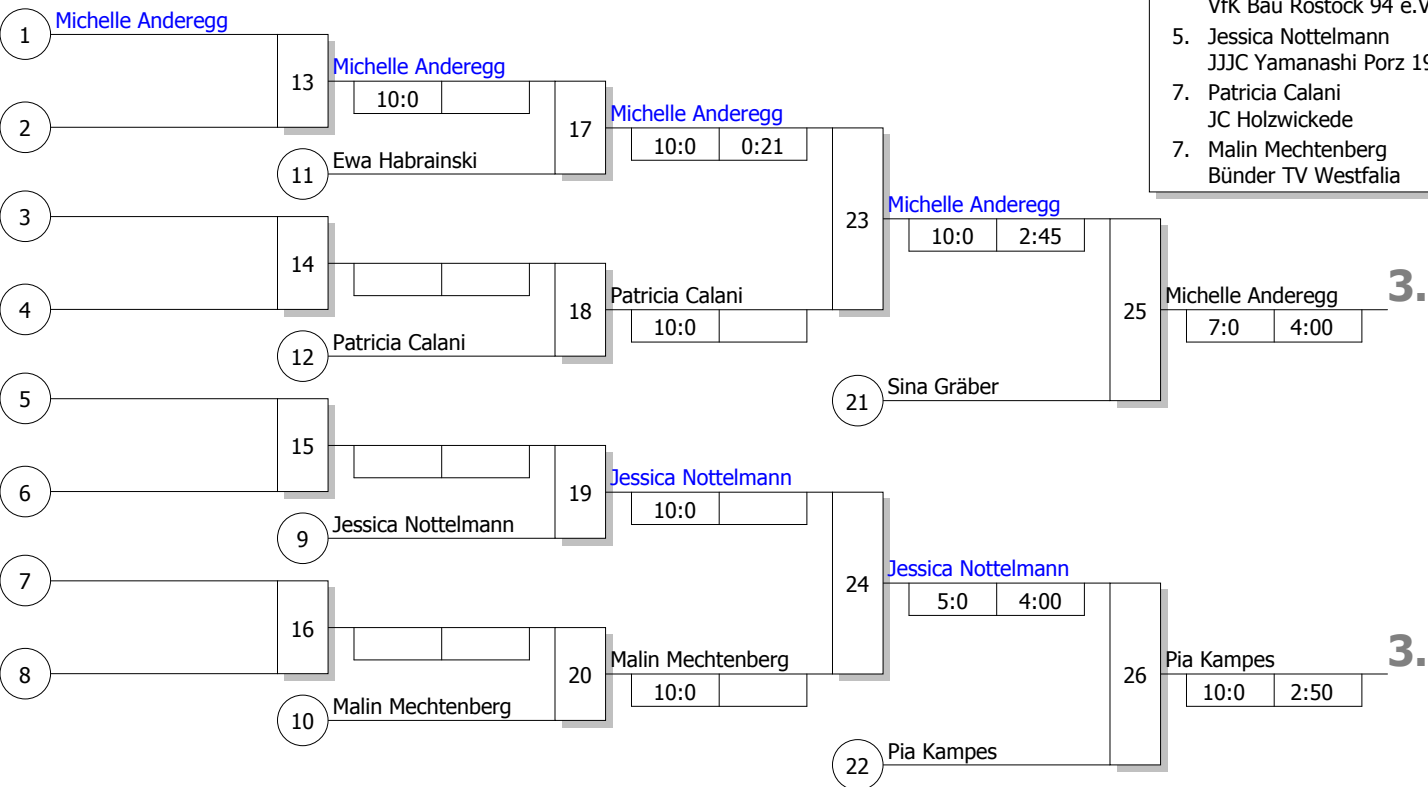

Doppel-KO-System 16 mit 9 TN

5. Bonn Open
Bonn
Frauen u17
Stand: 19.10.2013, 16:54:13
19.10.2013
-70 kg

Ergebnis

- Jaimie Roosenbrand
Judo Topsport Zuid (NL) INT
- Michele Jacobs
JC Hercules (NL) INT
- Michelle Anderegg
TSV Bayer 04 Leverkusen NW
- Pia Kampes
1.JC Mönchengladbach NW
- Sina Gräber
VfK Bau Rostock 94 e.V. MV
- Jessica Nottelmann
JJJC Yamanashi Porz 1976 NW
- Patricia Calani
JC Holzwickede NW
- Malin Mechtenberg
Bünder TV Westfalia NW

Trostrunde, Verlierer aus Kampf

Legende

Pool A

Startnr. - Kämpfername Verein	Verband	Kampf- nummer	1	3	5	Punkte	Unter- bewertg	Platz
1 - Ilona Lucassen Judo Topsport Zuid (NL)	INT	Punkte Ubw.	1/10	1/10		2:0	20:0 (+20)	1
3 - Anne Werner JC Petersberg	HE 1	Punkte Ubw.	0/0		1/10	1:1	10:10 (0)	2
5 - Naomi Schwarz SU Annen	NW	Punkte Ubw.		0/0	0/0	0:2	0:20 (-20)	3
Kampf- zeit			0:40	1:38	2:44			