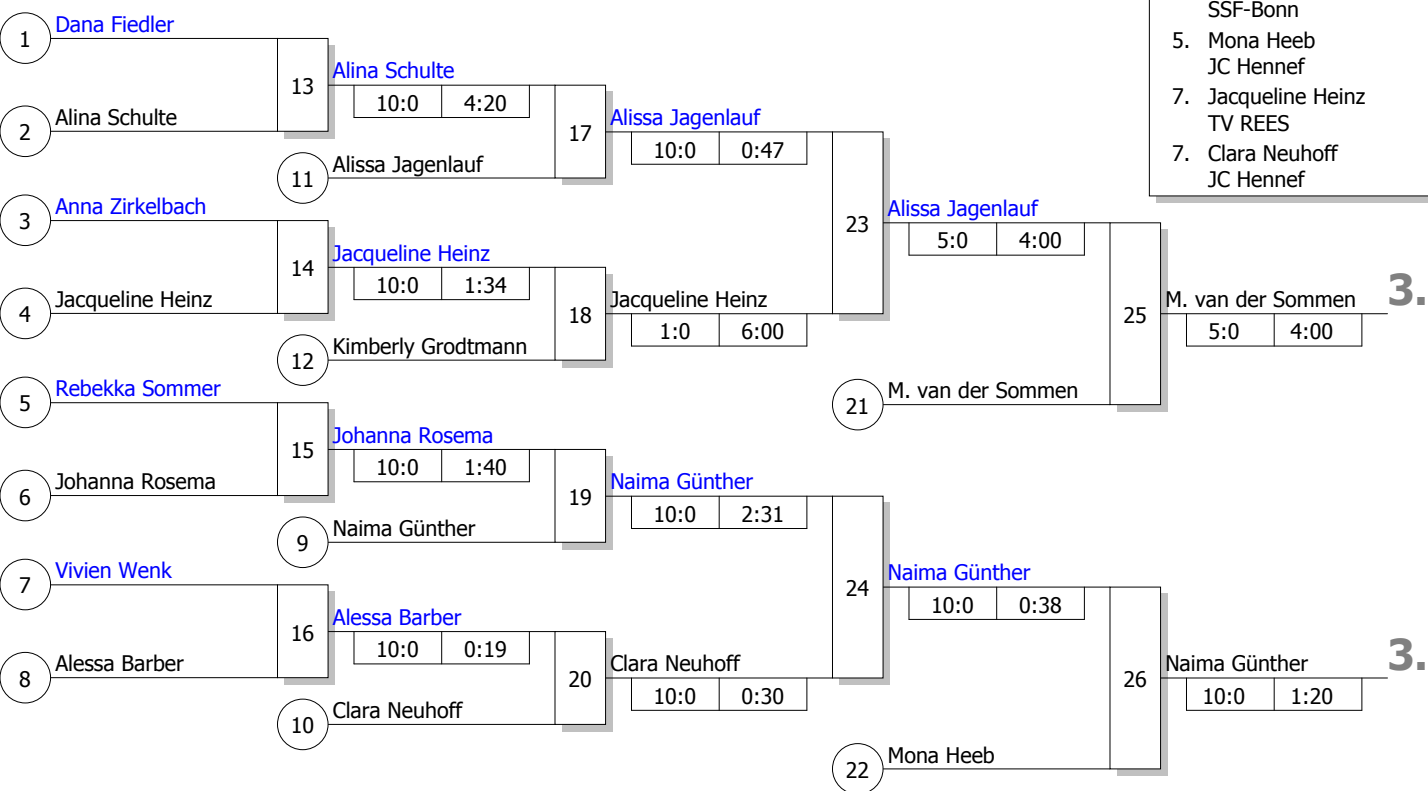

Trostrunde, Verlierer aus Kampf