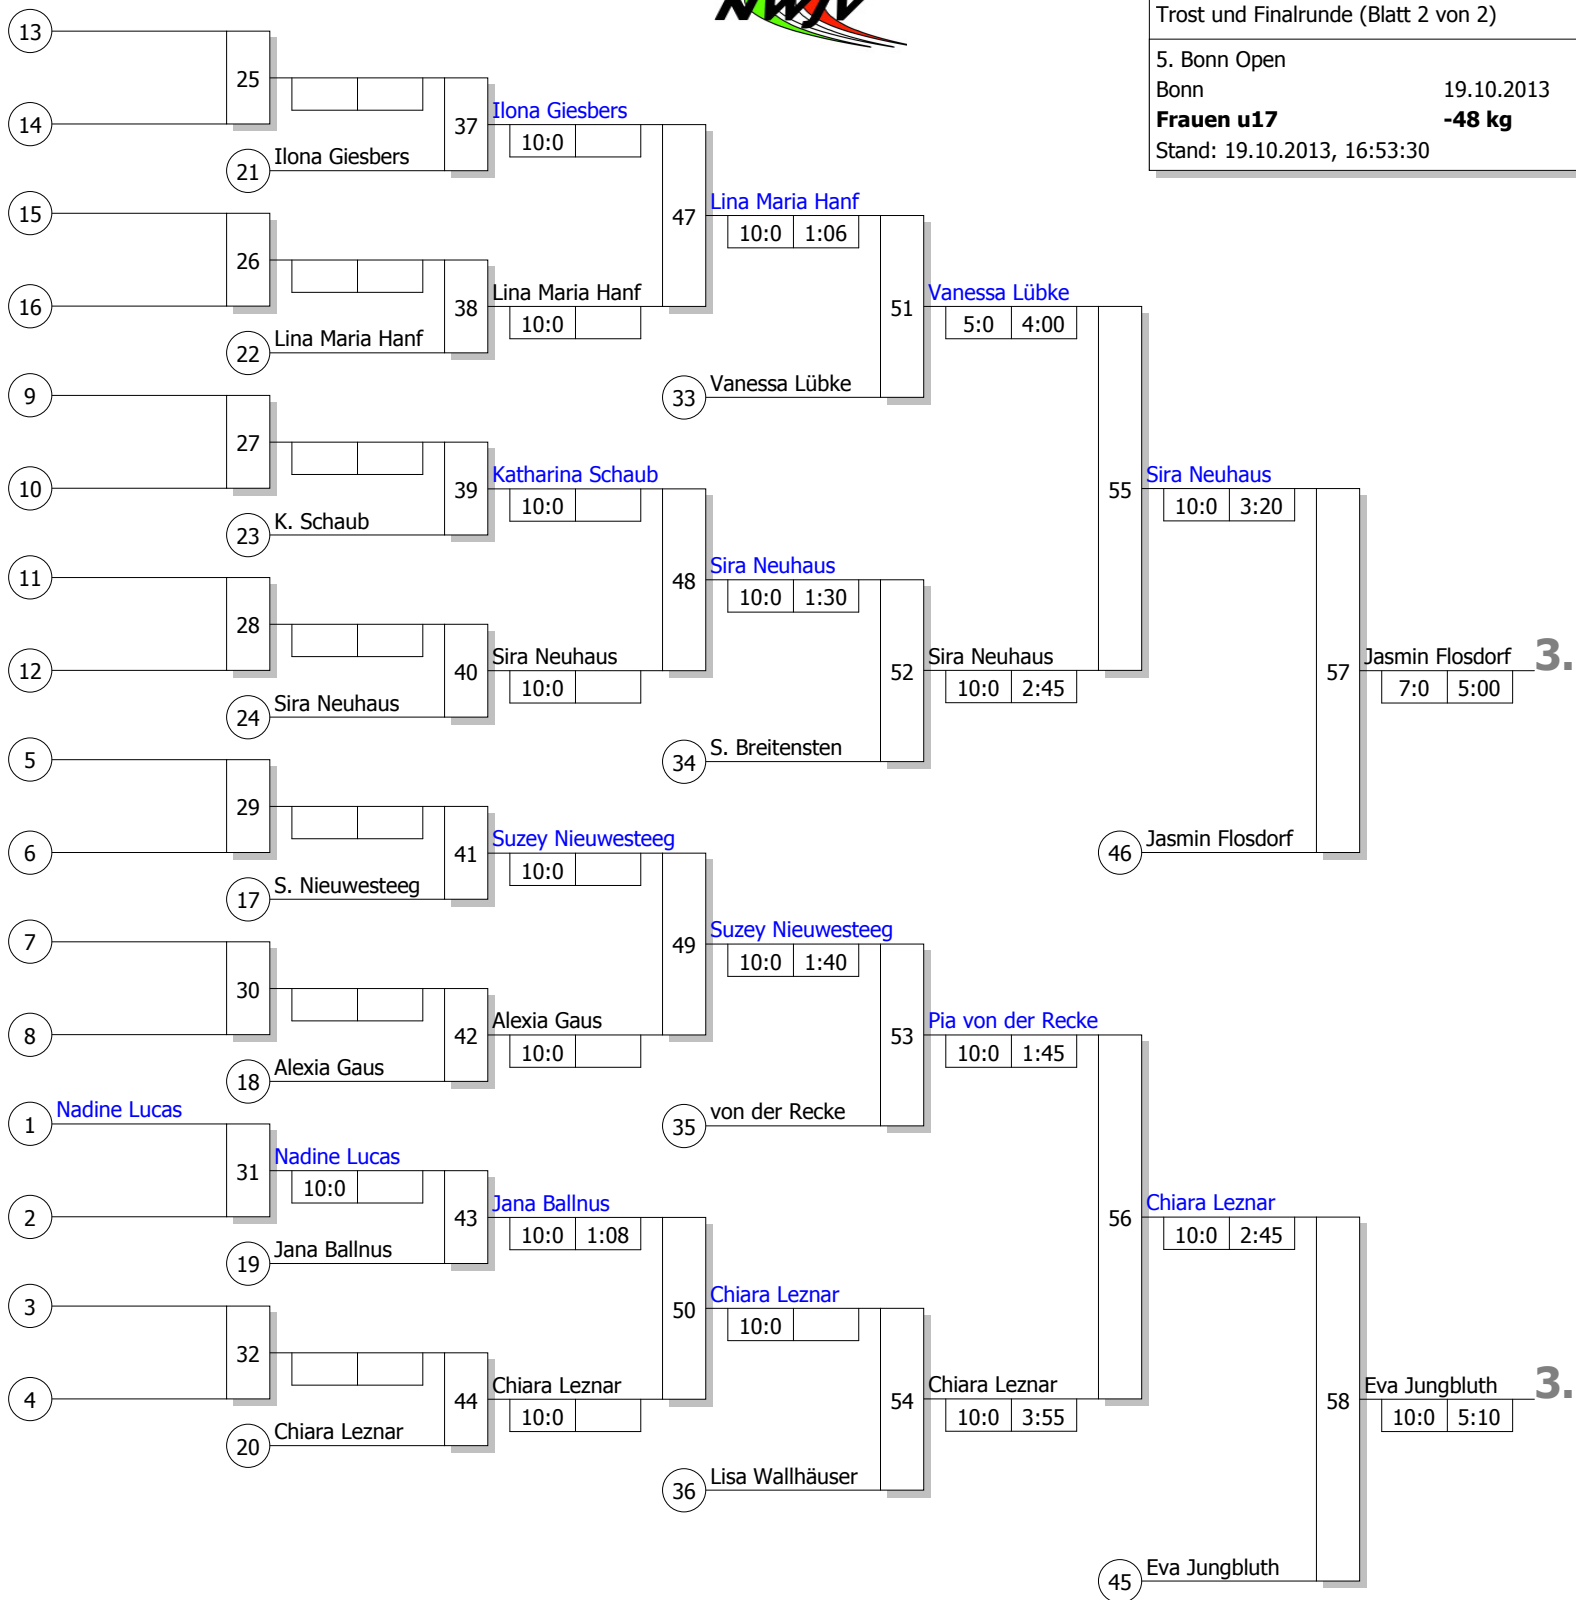

1.

Legende

Trostrunde, Verlierer aus Kampf

Doppel-KO-System 32 mit 17 TN
 Trost und Finalrunde (Blatt 2 von 2)

5. Bonn Open
 Bonn 19.10.2013
Frauen u17 -48 kg
 Stand: 19.10.2013, 16:53:30

Ergebnis

1.	Danique Janssen	JC Hercules (NL)	INT
2.	Nora Bannenberg	Judo Club Langenfeld	NW
3.	Jasmin Flosdorf	VdS Nievenheim	NW
3.	Eva Jungbluth	TV Germania Manheim	NW
5.	Sira Neuhaus	Judo-Sport-Team Herten	NW
5.	Chiara Leznar	Tbd. Osterfeld 1911 e. V.	NW
7.	Vanessa Lübke	JJC Yamanashi Porz 1976	NW
7.	Pia von der Recke	JSC Erkelenz	NW