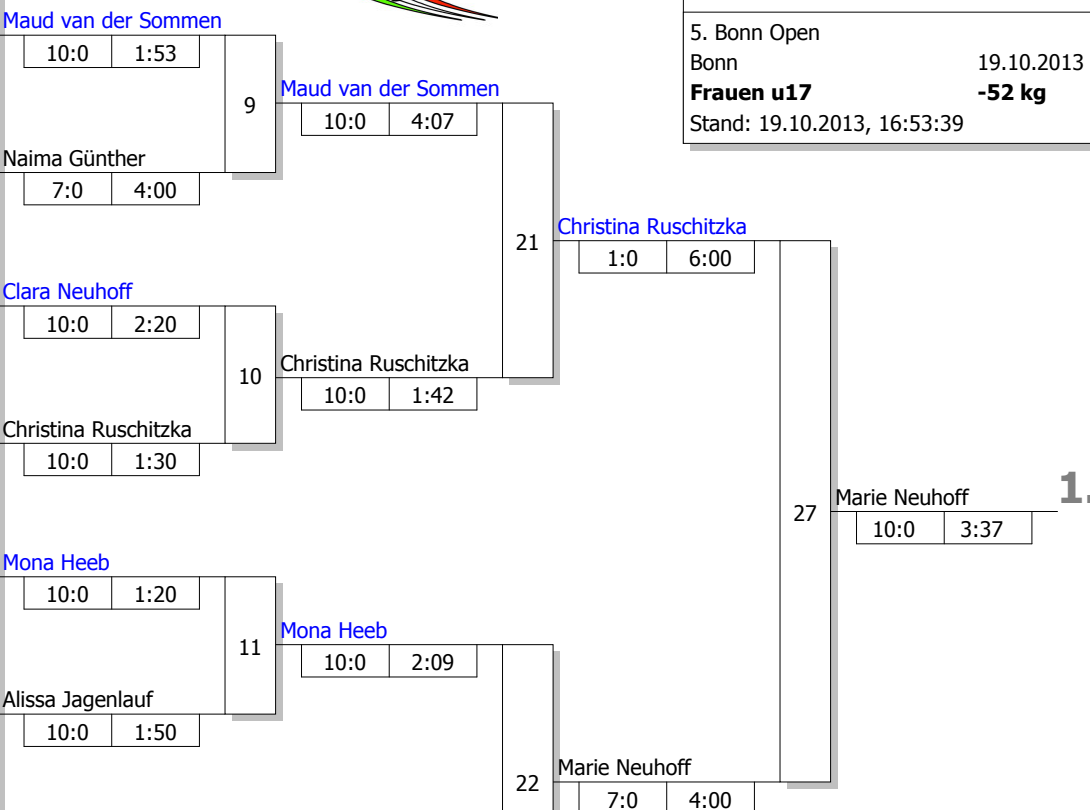

1.

Legende

Trostrunde, Verlierer aus Kampf

Doppel-KO-System 32 mit 17 TN
 Trost und Finalrunde (Blatt 2 von 2)

5. Bonn Open
 Bonn 19.10.2013
Frauen u17 -48 kg
 Stand: 19.10.2013, 16:53:30

Ergebnis

1.	Danique Janssen	JC Hercules (NL)	INT
2.	Nora Bannenberg	Judo Club Langenfeld	NW
3.	Jasmin Flosdorf	VdS Nievenheim	NW
3.	Eva Jungbluth	TV Germania Manheim	NW
5.	Sira Neuhaus	Judo-Sport-Team Herten	NW
5.	Chiara Leznar	Tbd. Osterfeld 1911 e. V.	NW
7.	Vanessa Lübke	JJC Yamanashi Porz 1976	NW
7.	Pia von der Recke	JSC Erkelenz	NW

Hauptrunde, Los-Nr.

Doppel-KO-System 16 mit 16 TN

5. Bonn Open
 Bonn 19.10.2013
Frauen u17 -52 kg
 Stand: 19.10.2013, 16:53:39

1	Maud van der Sommen Essink Sportcentrum (NL)	INT
9	Dana Fiedler PSVg Jahn Solingen	NW 1
5	Alina Schulte Judo Club Langenfeld	NW
13	Naima Günther SSF-Bonn	NW 1
3	Anna Zirkelbach TV Eiche Horn Bremen	HB 1
11	Clara Neuhoff JC Hennef	NW 1
7	Jacqueline Heinz TV REES	NW 1
15	Christina Ruschitzka Brander TV	NW 1
2	Rebekka Sommer Judo Club Rüsselsheim	HE
10	Mona Heeb JC Hennef	NW
6	Johanna Rosema 1.JC Mönchengladbach	NW
14	Alissa Jagenlauf SSF-Bonn	NW 1
4	Vivien Wenk JSC Erkelenz	NW
12	Marie Neuhoff JC Hennef	NW 1
8	Alessa Barber SV Brackwede	NW 1
16	Kimberly Grodtmann JJC Mendig	RL