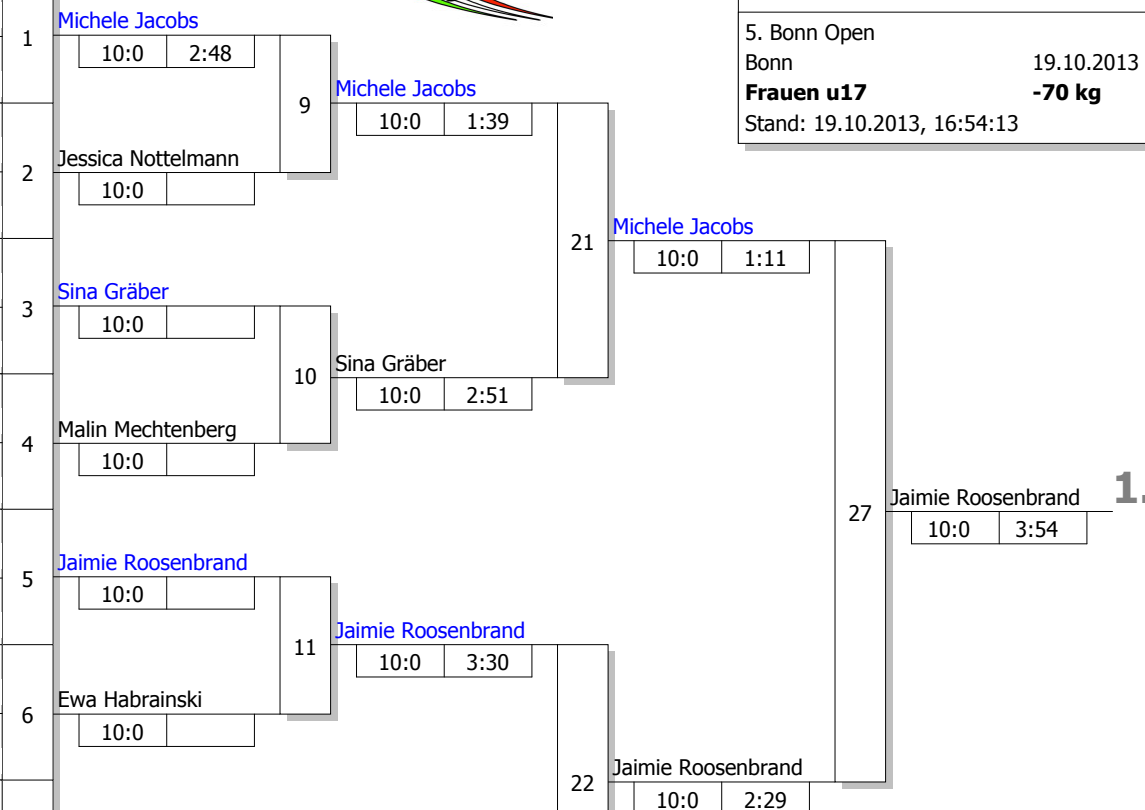

Trostrunde, Verlierer aus Kampf

Legende

Hauptrunde, Los-Nr.

1	Michele Jacobs JC Hercules (NL)	INT
9	Michelle Anderegg TSV Bayer 04 Leverkusen	NW 1
5	Jessica Nottelmann JJJC Yamanashi Porz 1976	NW
13		
3	Sina Gräber VfK Bau Rostock 94 e.V.	MV 1
11		
7	Malin Mechtenberg Bünder TV Westfalia	NW 1
15		
2	Jaimie Roosenbrand Judo Topsport Zuid (NL)	INT
10		
6	Ewa Habrański JSC Erkelenz	NW 1
14		
4	Patricia Calani JC Holzwickede	NW
12		
8	Pia Kampes 1.JC Mönchengladbach	NW 1
16		

Doppel-KO-System 16 mit 9 TN

5. Bonn Open
Bonn
Frauen u17
Stand: 19.10.2013, 16:54:13
19.10.2013
-70 kg

Ergebnis

- Jaimie Roosenbrand
Judo Topsport Zuid (NL) INT
- Michele Jacobs
JC Hercules (NL) INT
- Michelle Anderegg
TSV Bayer 04 Leverkusen NW
- Pia Kampes
1.JC Mönchengladbach NW
- Sina Gräber
VfK Bau Rostock 94 e.V. MV
- Jessica Nottelmann
JJJC Yamanashi Porz 1976 NW
- Patricia Calani
JC Holzwickede NW
- Malin Mechtenberg
Bünder TV Westfalia NW

Trostrunde, Verlierer aus Kampf

Legende

Pool A

Startnr. - Kämpfername Verein	Verband	Kampf- nummer	1	3	5	Punkte	Unter- bewertg	Platz
1 - Ilona Lucassen Judo Topsport Zuid (NL)	INT	Punkte Ubw.	1/10	1/10		2:0	20:0 (+20)	1
3 - Anne Werner JC Petersberg	HE 1	Punkte Ubw.	0/0		1/10	1:1	10:10 (0)	2
5 - Naomi Schwarz SU Annen	NW	Punkte Ubw.		0/0	0/0	0:2	0:20 (-20)	3
Kampf- zeit			0:40	1:38	2:44			