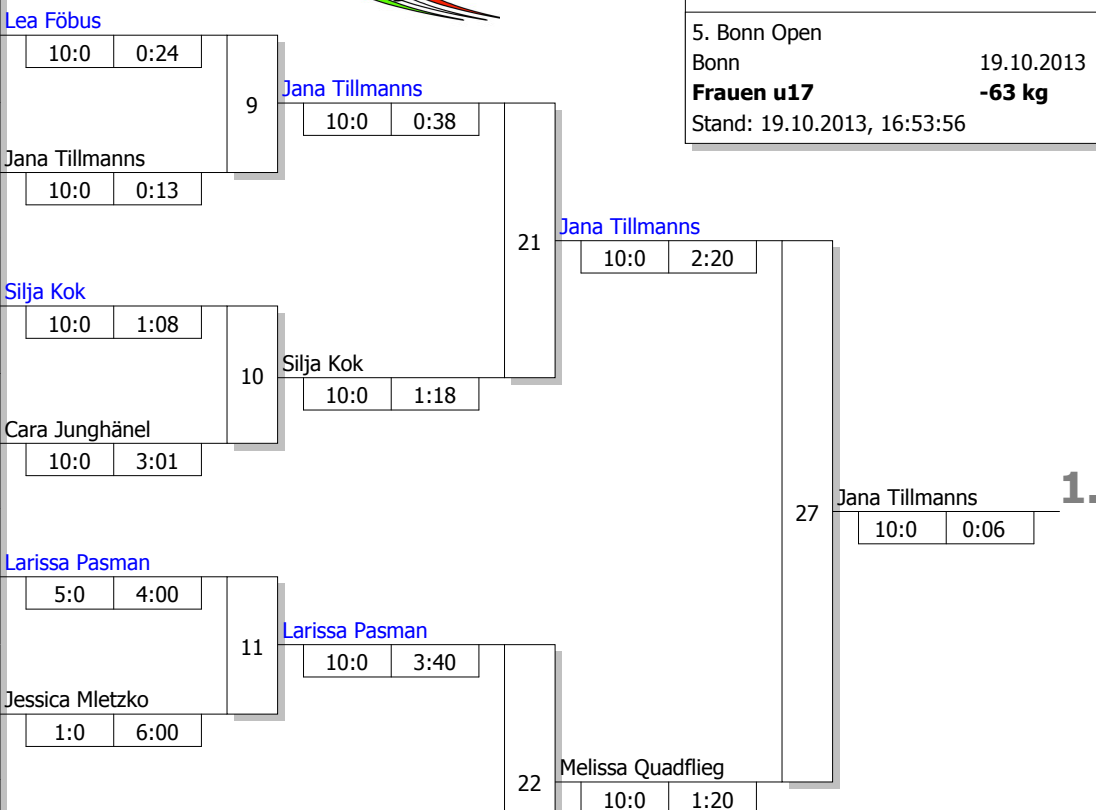

Hauptrunde, Los-Nr.

Doppel-KO-System 16 mit 16 TN

5. Bonn Open
Bonn 19.10.2013
Frauen u17 -63 kg
Stand: 19.10.2013, 16:53:56

1	Esme Nalbat Dijkmansport (NL)	INT
9	Lea Föbus PSV Bochum	NW 1
5	Jana Tillmanns 1.JC Mönchengladbach	NW
13	Jule Seer 1.Bocklemünder Judo Club	NW 1
3	Silja Kok Stichting Top Judo Nijmegen (NLINT)	
11	Maite Romero Judo Club Langenfeld	NW 1
7	Lena Konsolke SU Annen	NW 1
15	Cara Junghänel SSF-Bonn	NW 1
2	Larissa Pasman Budo instituut Kiryoku (NL)	INT
10	Christina Huf Bünder TV Westfalia	NW 1
6	Jessica Mletzko Dattelner Judoclub 58 e.V	NW
14	Christine Kayser TV Dellbrück	NW 1
4	Kimberley Hertling 1. Judo-Club Bürstadt	HE 1
12	Anna-Maria Freitag 1.JC Mönchengladbach	NW 1
8	Melissa Quadflieg JC-Sakura Herzogenrath	NW 1
16	Jana Grzesiek ASG Elsdorf	NW 1