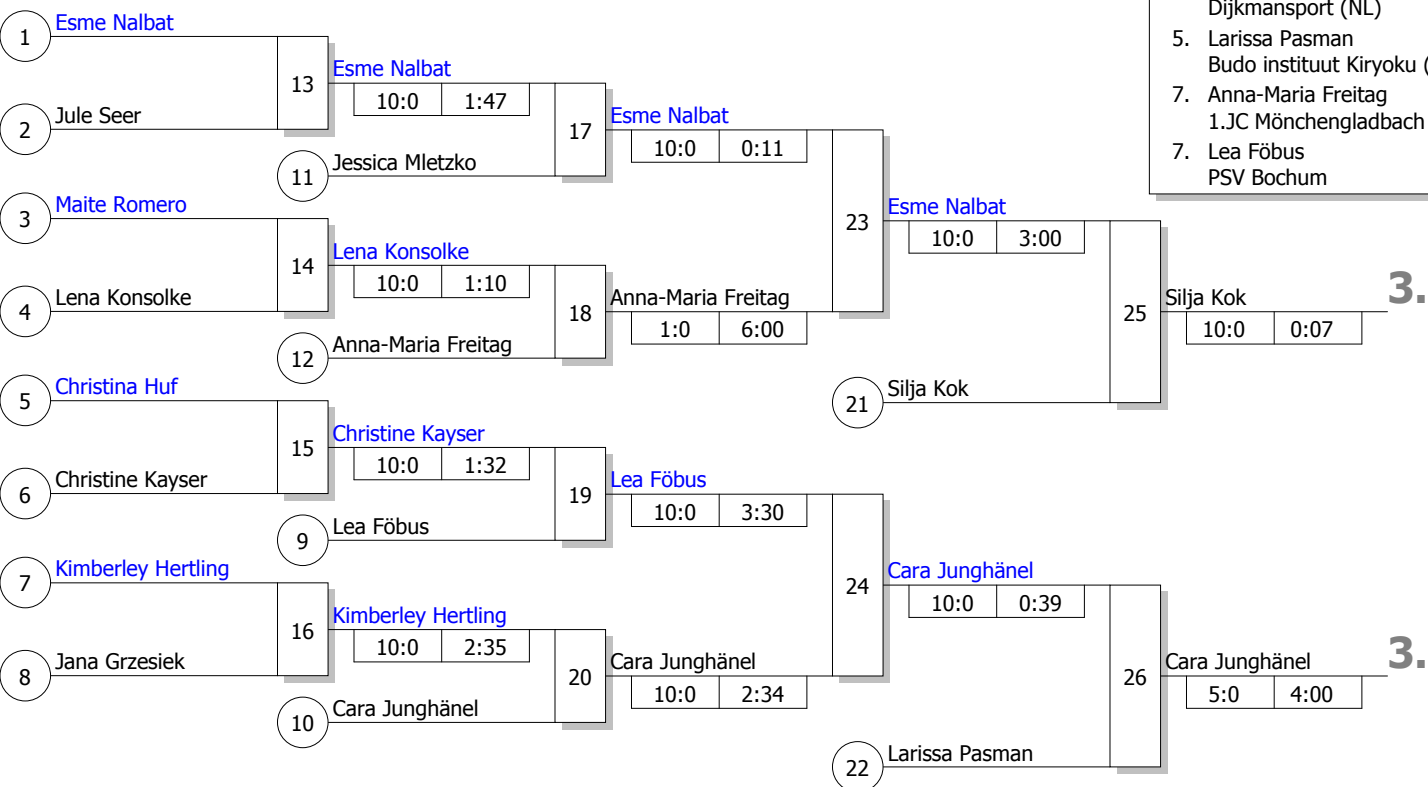

Trostrunde, Verlierer aus Kampf