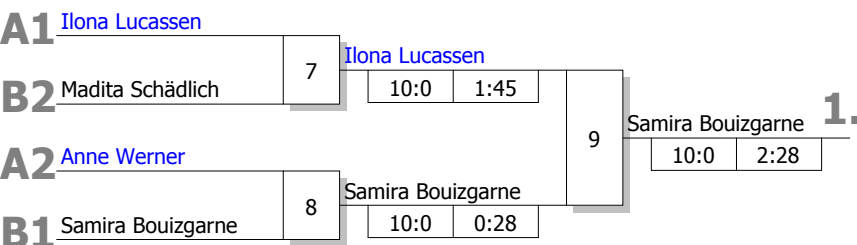

Pool A

Startnr. - Kämpfername Verein	Verband	Kampf- nummer	1	3	5	Punkte	Unter- bewertg	Platz
1 - Ilona Lucassen Judo Topsport Zuid (NL)	INT	Punkte Ubw.	1/10	1/10		2:0	20:0 (+20)	1
3 - Anne Werner JC Petersberg	HE 1	Punkte Ubw.	0/0		1/10	1:1	10:10 (0)	2
5 - Naomi Schwarz SU Annen	NW	Punkte Ubw.		0/0	0/0	0:2	0:20 (-20)	3
Kampf- zeit			0:40	1:38	2:44			

Pool B

Startnr. - Kämpfername Verein	Verband	Kampf- nummer	2	4	6	Punkte	Unter- bewertg	Platz
2 - Sabrina Meißner 1. Judo-Club Bürstadt	HE 1	Punkte Ubw.	0/0	0/0		0:2	0:20 (-20)	3
4 - Madita Schädlich TV Eiche Horn Bremen	HB	Punkte Ubw.	1/10		0/0	1:1	10:10 (0)	2
6 - Samira Bouizgarne 1.JC Mönchengladbach	NW	Punkte Ubw.		1/10	1/10	2:0	20:0 (+20)	1
Kampf- zeit			0:06	1:56	1:46			

Halbfinale und Finale