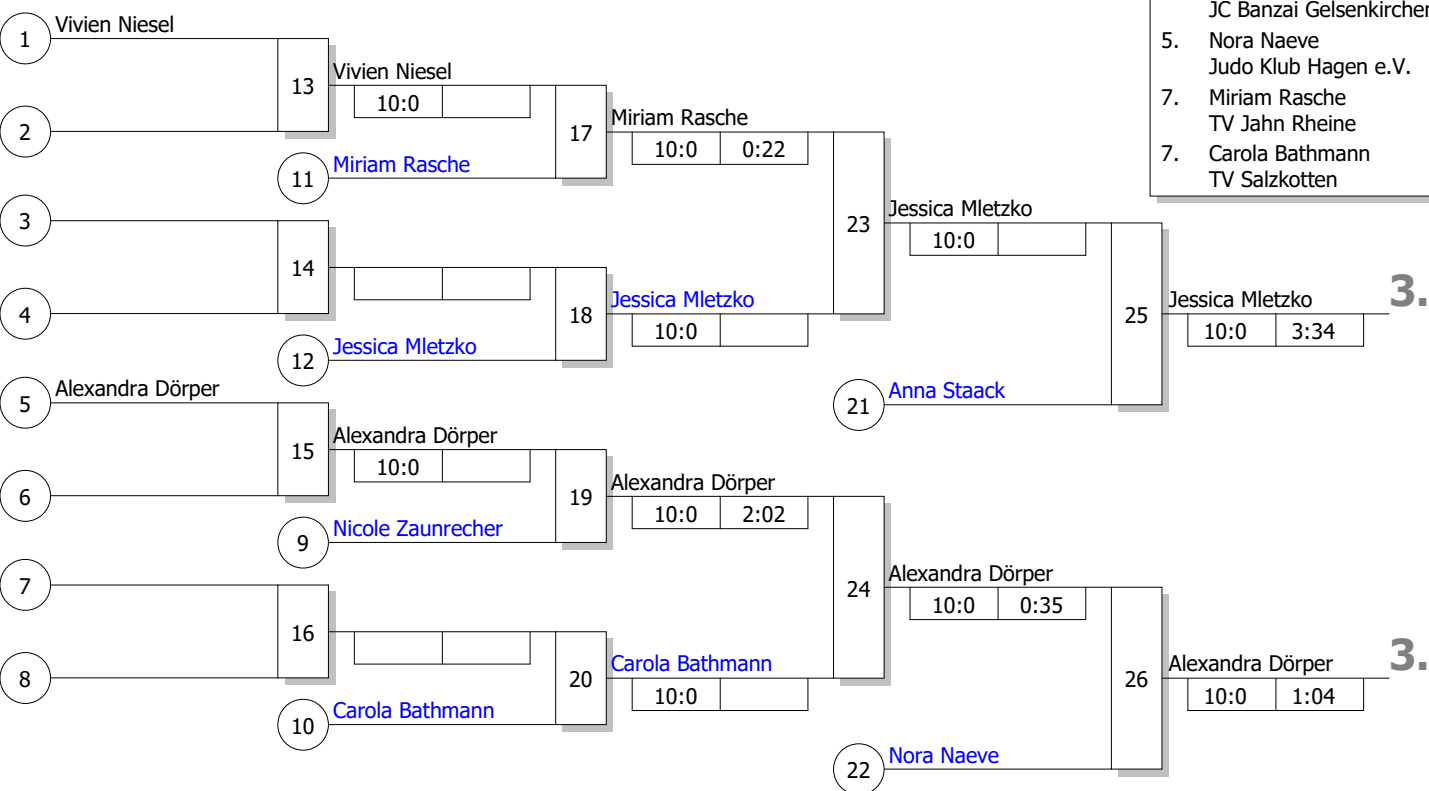

Trostrunde, Verlierer aus Kampf