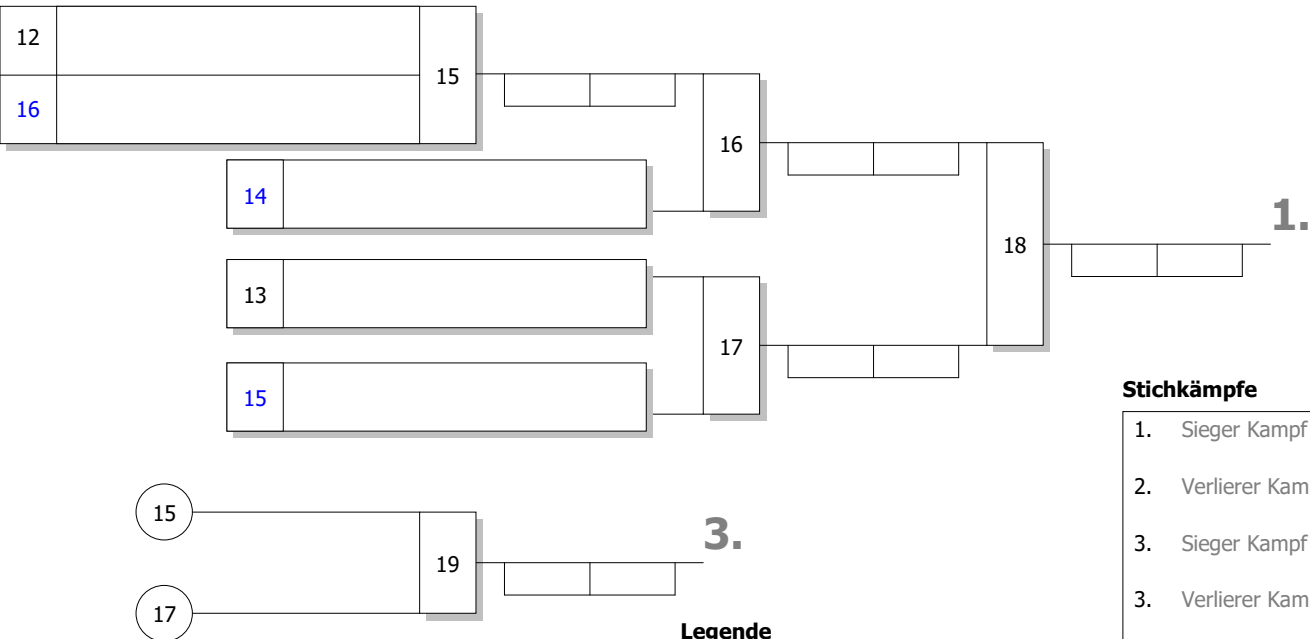

DJB: Maßgeblich für die Reihenfolge der Platzierungen ist die Anzahl der SP. Haben mehrere Teilnehmer gleiche Anzahl von SP, so entscheidet die höhere Anzahl der WP. Bei Gleichstand von SP und WP entscheiden die untereinander geführten Kämpfe in der vorgenannten Reihenfolge. Dies beinhaltet auch, dass bei Gleichstand zweier Kämpfer nach SP und WP der direkte Vergleich entscheidet. Besteht auch untereinander Gleichstand nach SP und WP, so werden nach neuer Auslosung Stichkämpfe durchgeführt.

Bei Gleichstand 1-3 oder 2-4: Stichkämpfe "UP" nach neuer Auslosung

Stichkämpfe

1. Sieger Kampf [12]
2. Verlierer Kampf [12]
3. Verlierer Kampf [11]

Bei Gleichstand 3-5: Stichkämpfe "DOWN" nach neuer Auslosung

Stichkämpfe

1. Sieger Kampf [13]
2. Sieger Kampf [14]
3. Verlierer Kampf [14]

Bei Gleichstand 1-5: Stichkämpfe KO-System mit doppelter Trostrunde nach neuer Auslosung

Stichkämpfe

- 1. Sieger Kampf [18]
- 2. Verlierer Kampf [18]
- 3. Sieger Kampf [19]
- 3. Verlierer Kampf [16]
- 5. Verlierer Kampf [19]