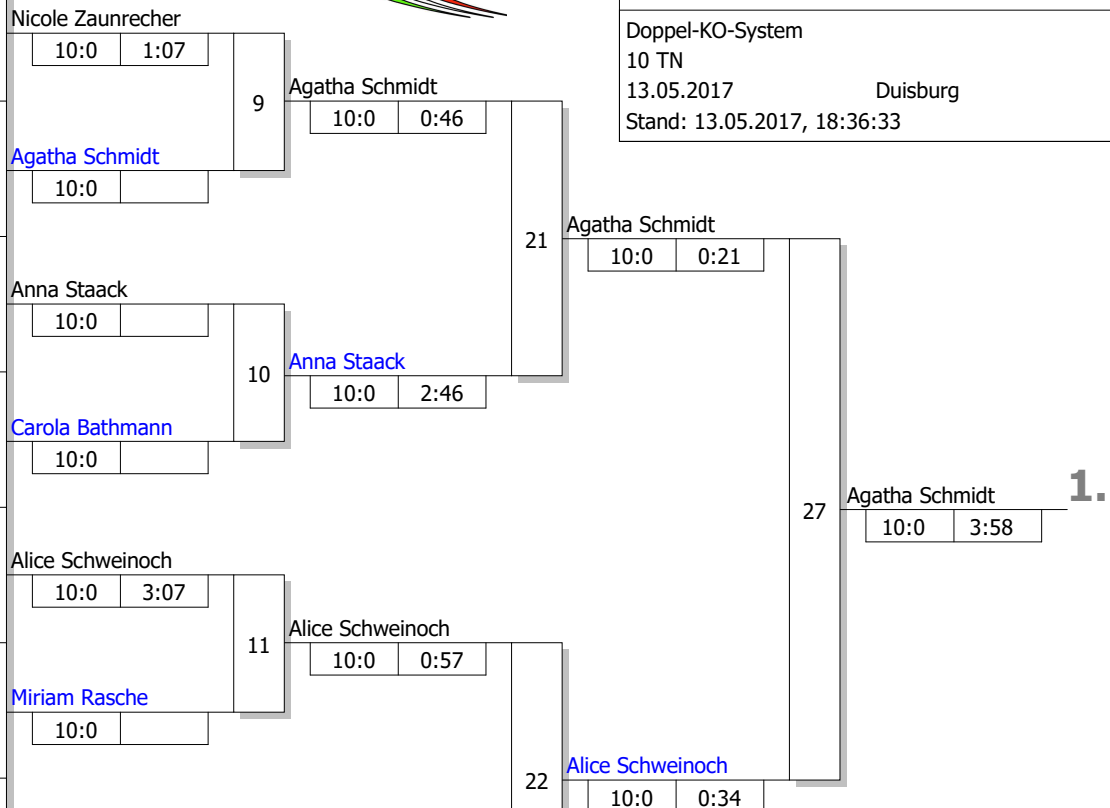

32. Rhein-Ruhr-Pokal

Frauen -63 kg

Doppel-KO-System

10 TN

13.05.2017

Duisburg

Stand: 13.05.2017, 18:36:33

Ergebnis

1.	Agatha Schmidt JC 66 Bottrop	MS
2.	Alice Schweinoch Judo Team Erkelenz	K
3.	Jessica Mletzko Dattelner Judoclub 58 e.V	MS
3.	Alexandra Dörper PSV Duisburg	D
5.	Anna Staack JC Banzai Gelsenkirchen	MS
5.	Nora Naeve Judo Klub Hagen e.V.	AR
7.	Miriam Rasche TV Jahn Rheine	MS
7.	Carola Bathmann TV Salzkotten	DT

Trostrunde, Verlierer aus Kampf

Legende

Hauptrunde, Los-Nr.

32. Rhein-Ruhr-Pokal

Frauen -70 kg

Doppel-KO-System

16 TN

13.05.2017