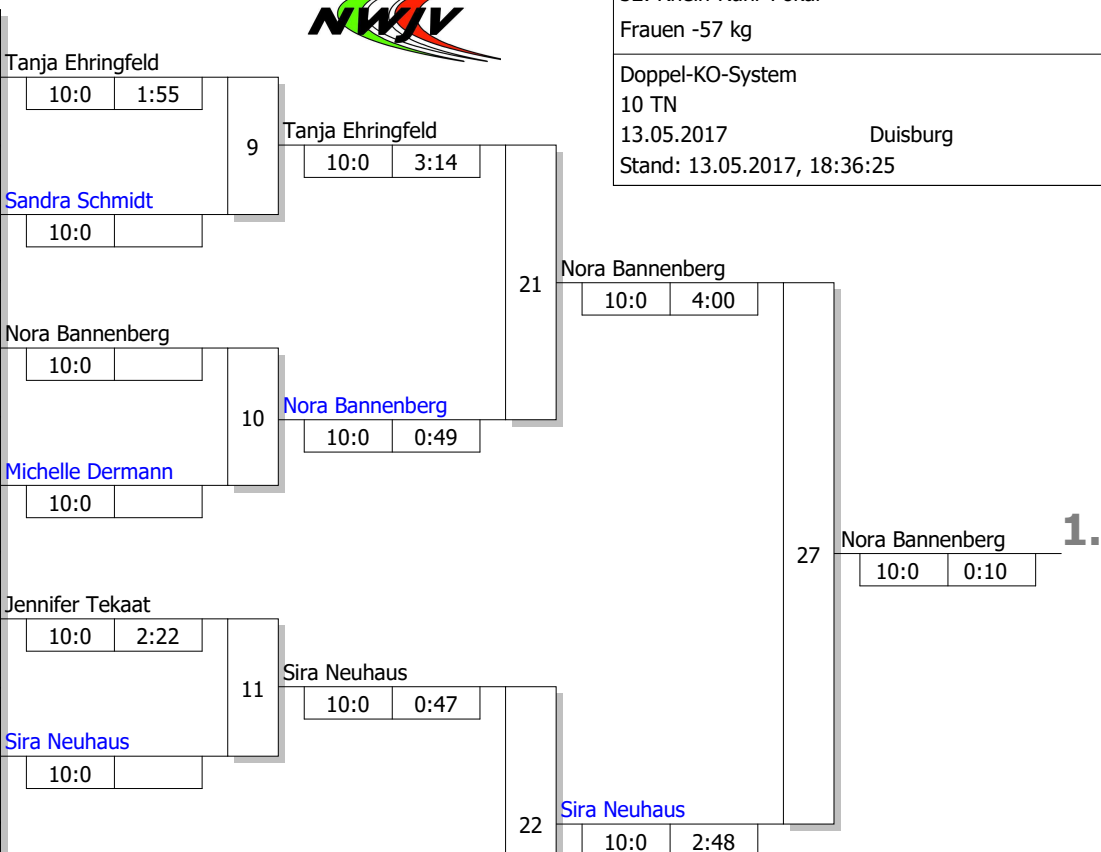

Hauptrunde, Los-Nr.

32. Rhein-Ruhr-Pokal

Frauen -57 kg

Doppel-KO-System

10 TN

13.05.2017

Duisburg

Stand: 13.05.2017, 18:36:25

1	Tanja Ehrlingfeld JC Haldern 1978 e.V.	D
9	Jill Okoroafor TV Salzkotten	DT
5	Sandra Schmidt JKG Essen	D
13		
3	Nora Bannenberg JC Langenfeld	D
11		
7	Michelle Dermann JG Ladbergen	MS
15		
2	Jennifer Tekaaf BSG Kleverland	D
10	Jennifer Brach TV Salzkotten	DT
6	Sira Neuhaus Judo Sport Team Herten	MS
14		
4	Laura Schumann Osterather TV	D
12		
8	Sabrina Bobbert TV 1875 Paderborn	DT
16