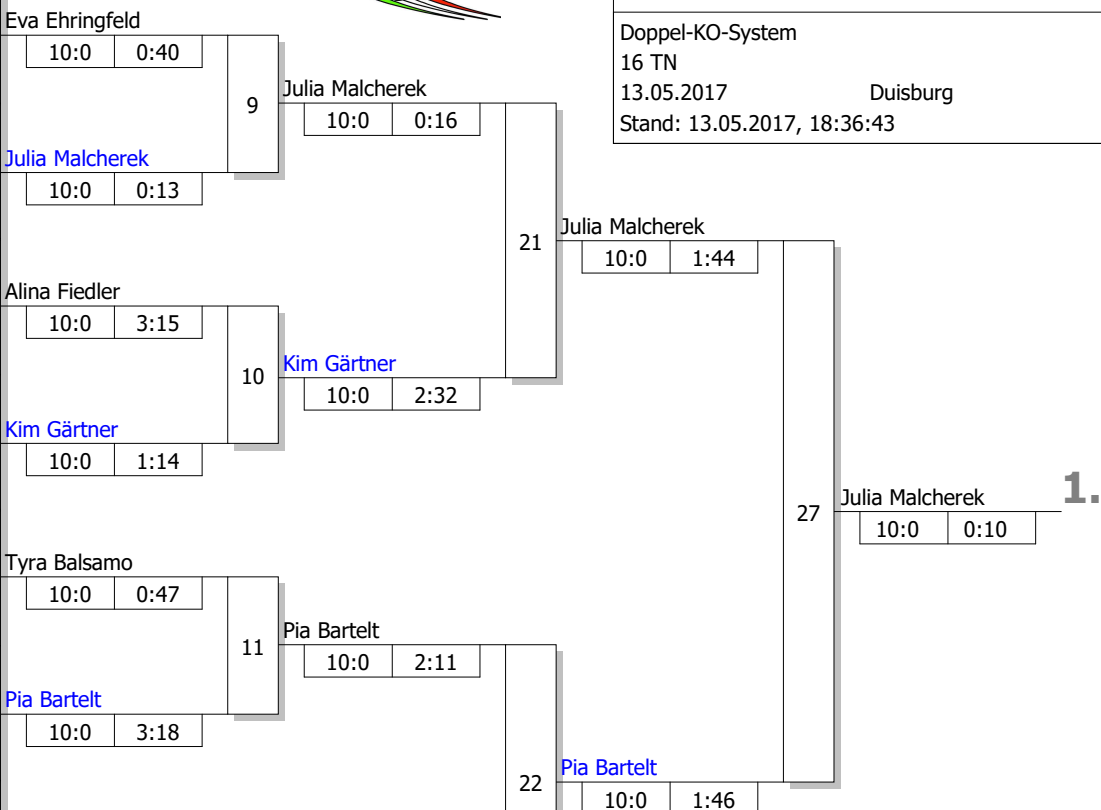

Hauptrunde, Los-Nr.

32. Rhein-Ruhr-Pokal

Frauen -70 kg

Doppel-KO-System

16 TN

13.05.2017

Duisburg

Stand: 13.05.2017, 18:36:43

1	Eva Ehringfeld JC Haldern 1978 e.V.	D
9	Maria Schröder JC 93 Bielefeld	DT
5	Julia Malcherek PSV Duisburg	D
13	Sabrina Horlacher TSV Bayer 04 Leverkusen	K
3	Christine Vogt Osterather TV	D
11	Alina Fiedler TuS 1896 Oeventrop	AR
7	Kim Gärtner PSV Recklinghausen	MS
15	Yvonne Kulartz TV Dellbrück	K
2	Tyra Balsamo PSV Düsseldorf	D
10	Maïke Gruchot Budo Sportclub Linden	AR
6	Pia Bartelt Judogemeinschaft Münster	MS
14	Christine Kayser TV Dellbrück	K
4	Rebecca Brink 1. Essener JC	D
12	Michelle Anderegg TSV Bayer 04 Leverkusen	K
8	Christina Huf BTW Bünde	DT
16	Jana Grzesiek ASG Elsdorf	K