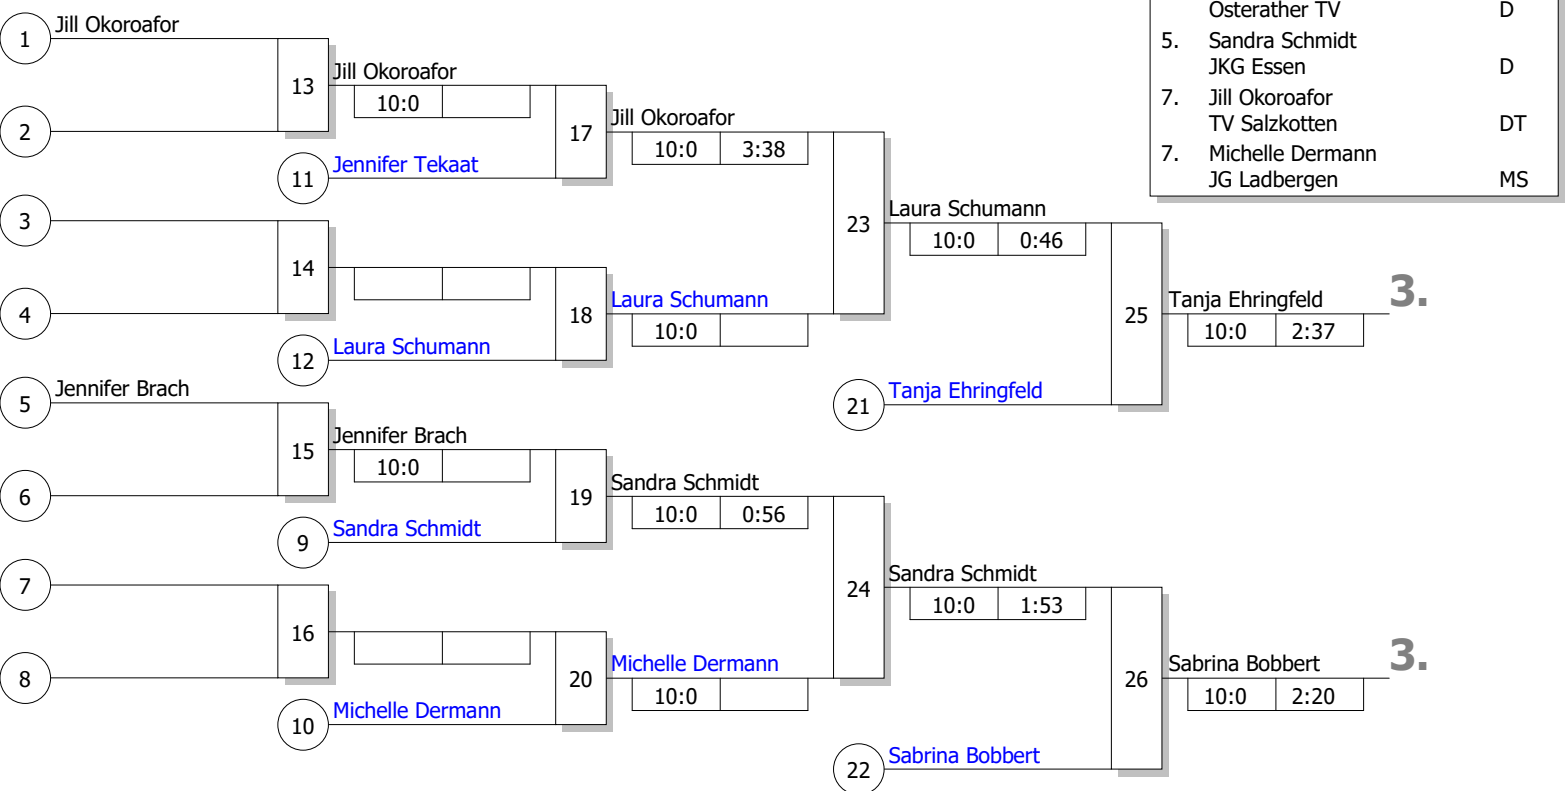

Trostrunde, Verlierer aus Kampf