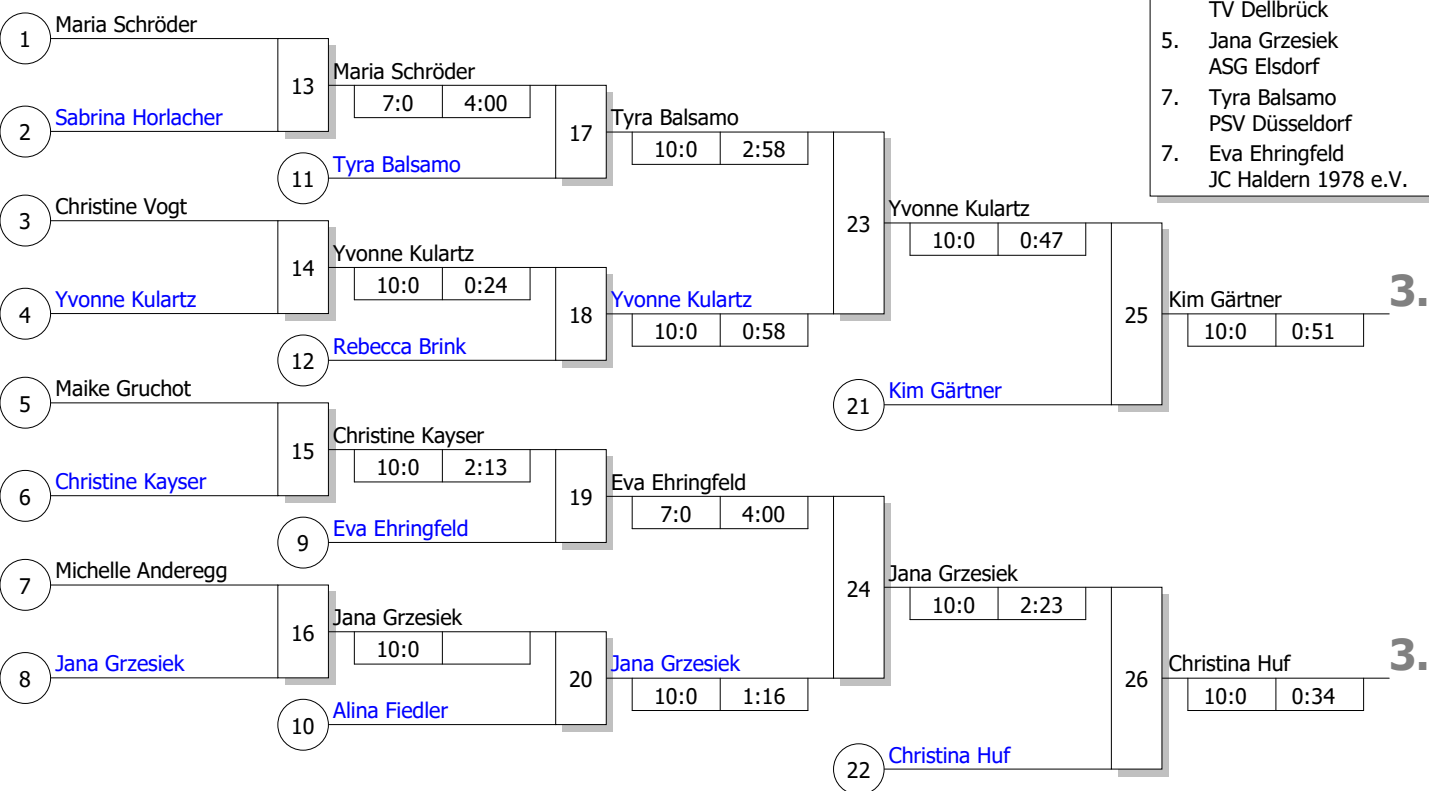

Trostrunde, Verlierer aus Kampf