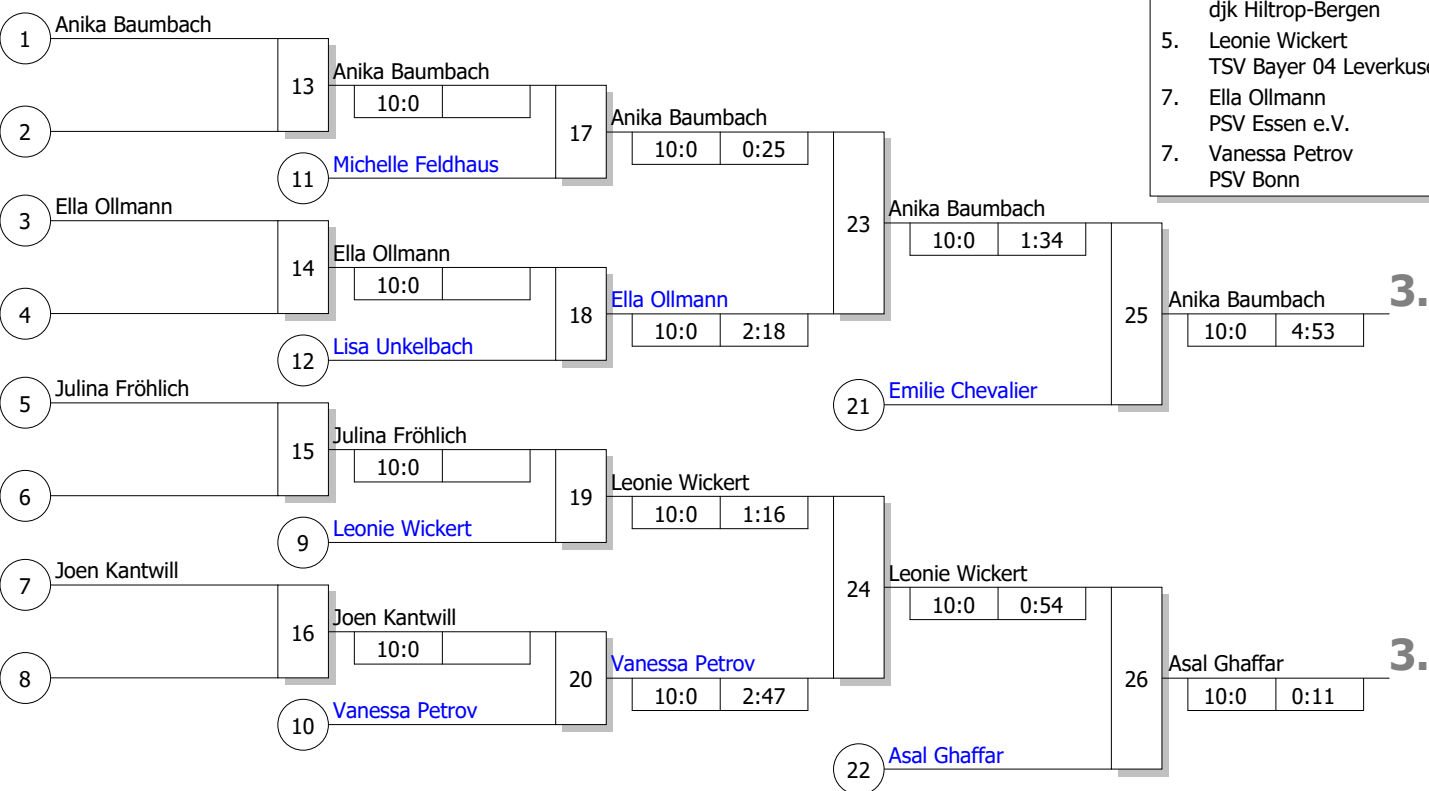

Trostrunde, Verlierer aus Kampf