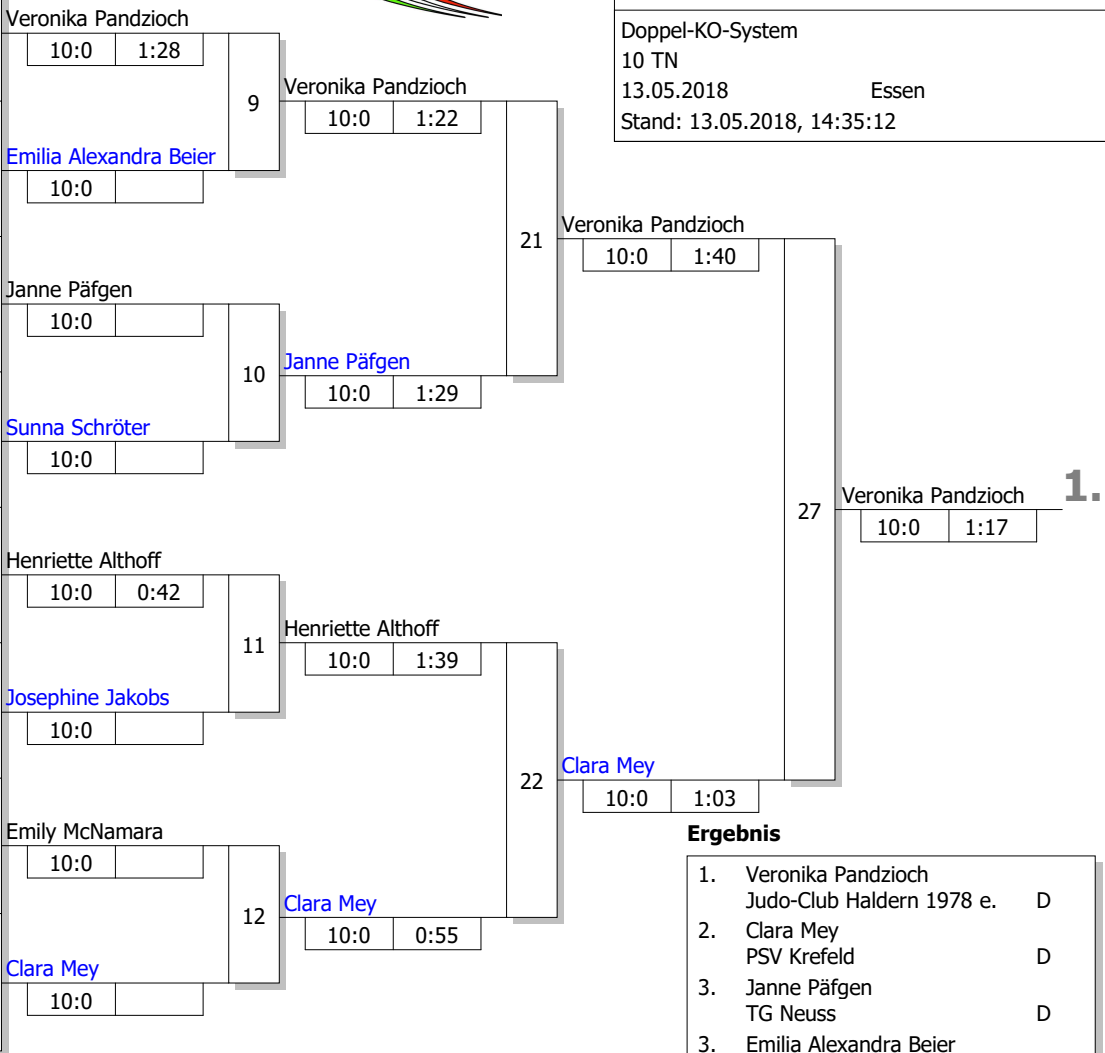

Stichkämpfe

1. Sieger Kampf [13]
2. Sieger Kampf [14]
3. Verlierer Kampf [14]

Bei Gleichstand 1-5: Stichkämpfe KO-System mit doppelter Trostrunde nach neuer Auslosung

Stichkämpfe

1. Sieger Kampf [18]
2. Verlierer Kampf [18]
3. Sieger Kampf [19]
3. Verlierer Kampf [16]
5. Verlierer Kampf [19]

Legende

Hauptrunde, Los-Nr.

1	Hannah Schild JC Hennef	K
9	Veronika Pandzioch Judo-Club Haldern 1978 e.V.	D
5	Emilia Alexandra Beier JSV Düsseldorf	D
13		
3	Janne Päfgen TG Neuss	D
11		
7	Sunna Schröter PSV Duisburg	D
15		
2	Viktoria Onegow JC Hennef	K
10	Henriette Althoff Bushido Dinslaken	D
6	Josephine Jakobs PSV Duisburg	D
14		
4	Emily McNamara Judo-Club 71 Düsseldorf	D
12		
8	Clara Mey PSV Krefeld	D
16		

Landeseinzelturnier U15
weibliche Jugend U15 -40 kg

Doppel-KO-System
10 TN
13.05.2018 Essen
Stand: 13.05.2018, 14:35:12

Ergebnis

1.	Veronika Pandzioch	
2.	Clara Mey	D
3.	Janne Päfgen	D
3.	Emilia Alexandra Beier	D
5.	Emily McNamara	D
5.	Henriette Althoff	D
7.	Josephine Jakobs	D
7.	Sunna Schröter	D