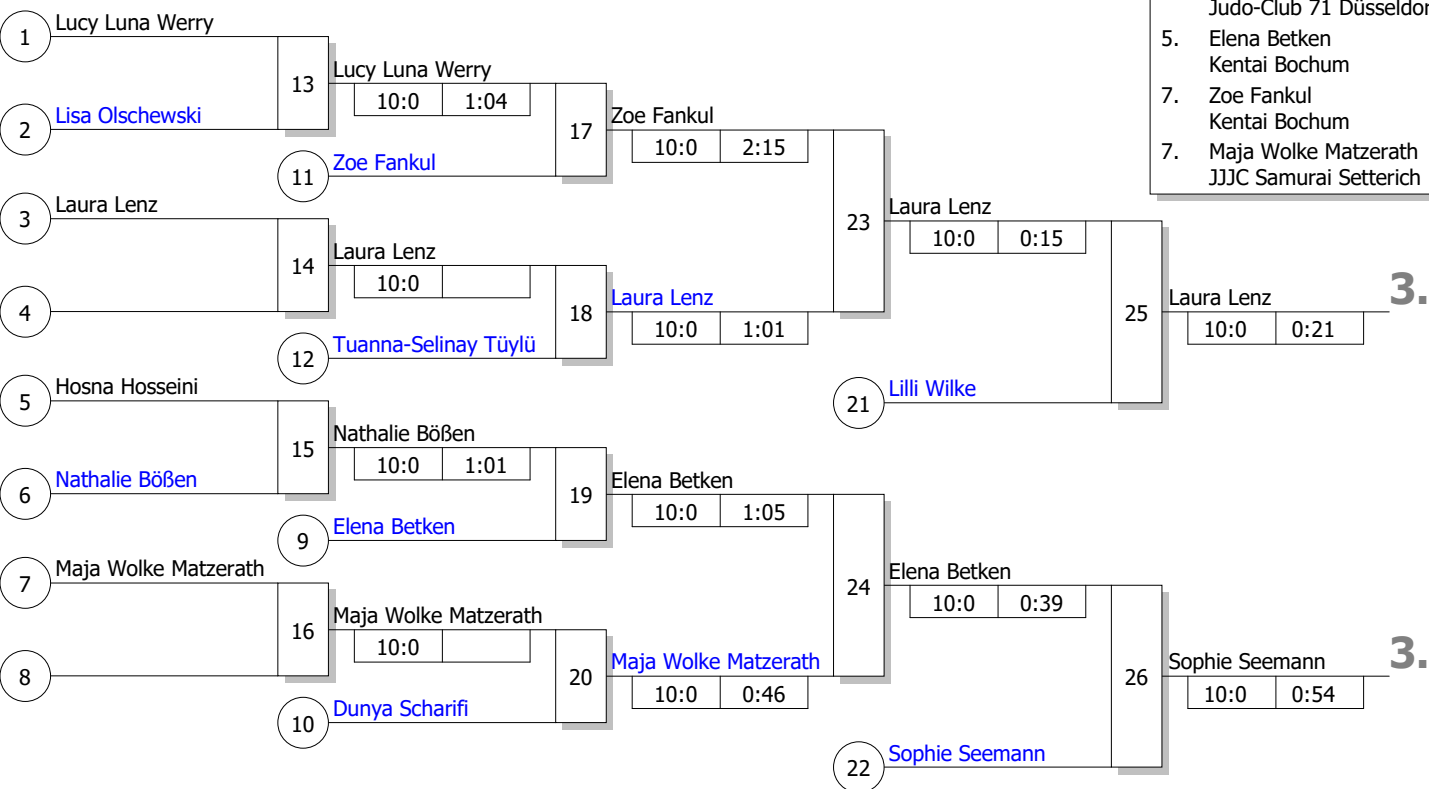

Trostrunde, Verlierer aus Kampf