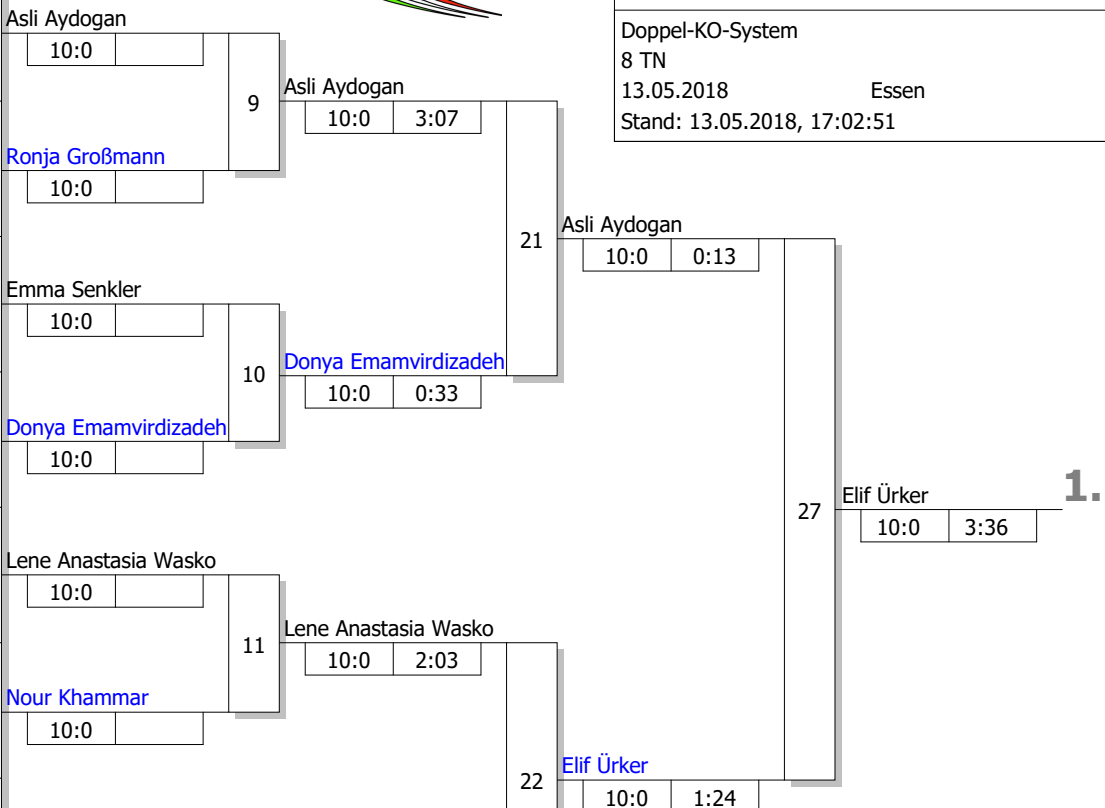

Hauptrunde, Los-Nr.

1	Asli Aydogan Sport-Union Annen	AR	1
9			
5	Ronja Großmann TSV Bayer 04 Leverkusen	K	2
13			
3	Emma Senkler Turngemeinde Münster	MS	3
11			
7	Donya Emamvirdizadeh Beueler JC	K	4
15			
2	Lene Anastasia Wasko DSC Wanne-Eickel - Judo	AR	5
10			
6	Nour Khammar TSV Bayer 04 Leverkusen	K	6
14			
4	Elif Ürker JC 66 Bottrop	MS	7
12			
8	Christiane Harnischmacher 1. Essener JC	D	8
16			

Landeseinzelturnier U15
weibliche Jugend U15 - 57 kg

Doppel-KO-System
8 TN
13.05.2018 Essen
Stand: 13.05.2018, 17:02:51