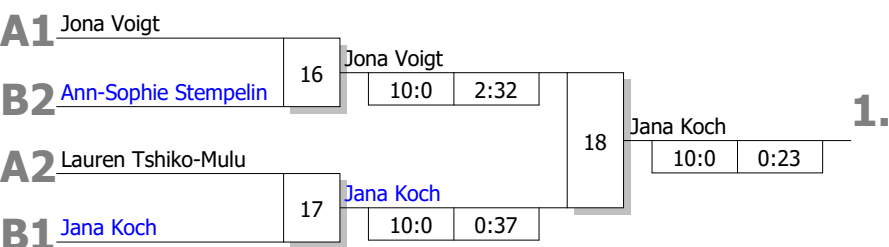

Halbfinale und Finale