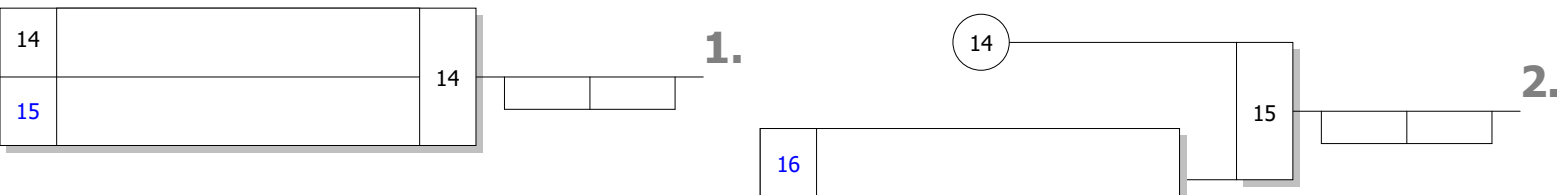

DJB: Maßgeblich für die Reihenfolge der Platzierungen ist die Anzahl der SP. Haben mehrere Teilnehmer gleiche Anzahl von SP, so entscheidet die höhere Anzahl der WP. Bei Gleichstand von SP und WP entscheiden die untereinander geführten Kämpfe in der vorgenannten Reihenfolge. Dies beinhaltet auch, dass bei Gleichstand zweier Kämpfer nach SP und WP der direkte Vergleich entscheidet. Besteht auch untereinander Gleichstand nach SP und WP, so werden nach neuer Auslosung Stichkämpfe durchgeführt.

Bei Gleichstand Pool A 2-4: Stichkämpfe "UP" nach neuer Auslosung

Stichkämpfe

2. Sieger Kampf [11]
3. Verlierer Kampf [11]
4. Verlierer Kampf [10]

Bei Gleichstand Pool A 1-3: Stichkämpfe "DOWN" nach neuer Auslosung

Stichkämpfe

1. Sieger Kampf [12]
2. Sieger Kampf [13]
3. Verlierer Kampf [13]

Bei Gleichstand Pool B: Stichkämpfe "DOWN" nach neuer Auslosung

- Stichkämpfe**
1. Sieger Kampf [14]
 2. Sieger Kampf [15]
 3. Verlierer Kampf [15]