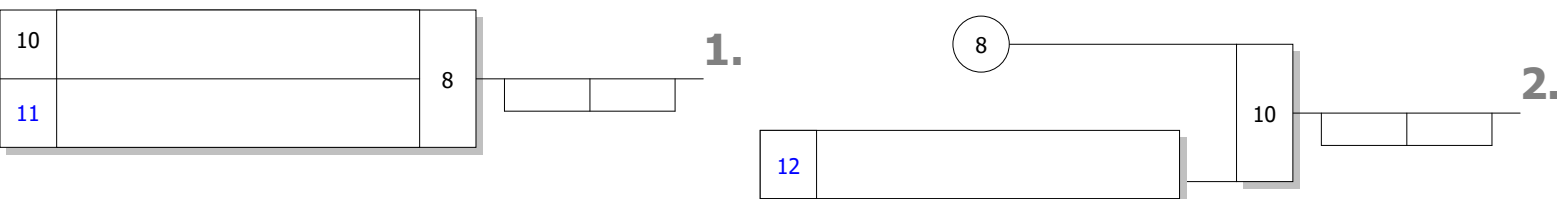

DJB: Maßgeblich für die Reihenfolge der Platzierungen ist die Anzahl der SP. Haben mehrere Teilnehmer gleiche Anzahl von SP, so entscheidet die höhere Anzahl der WP. Bei Gleichstand von SP und WP entscheiden die untereinander geführten Kämpfe in der vorgenannten Reihenfolge. Dies beinhaltet auch, dass bei Gleichstand zweier Kämpfer nach SP und WP der direkte Vergleich entscheidet. Besteht auch untereinander Gleichstand nach SP und WP, so werden nach neuer Auslosung Stichkämpfe durchgeführt.

Bei Gleichstand Pool A: Stichkämpfe "DOWN" nach neuer Auslosung

Stichkämpfe

1. Sieger Kampf [7]
2. Sieger Kampf [9]
3. Verlierer Kampf [9]

Bei Gleichstand Pool B: Stichkämpfe "DOWN" nach neuer Auslosung

Stichkämpfe