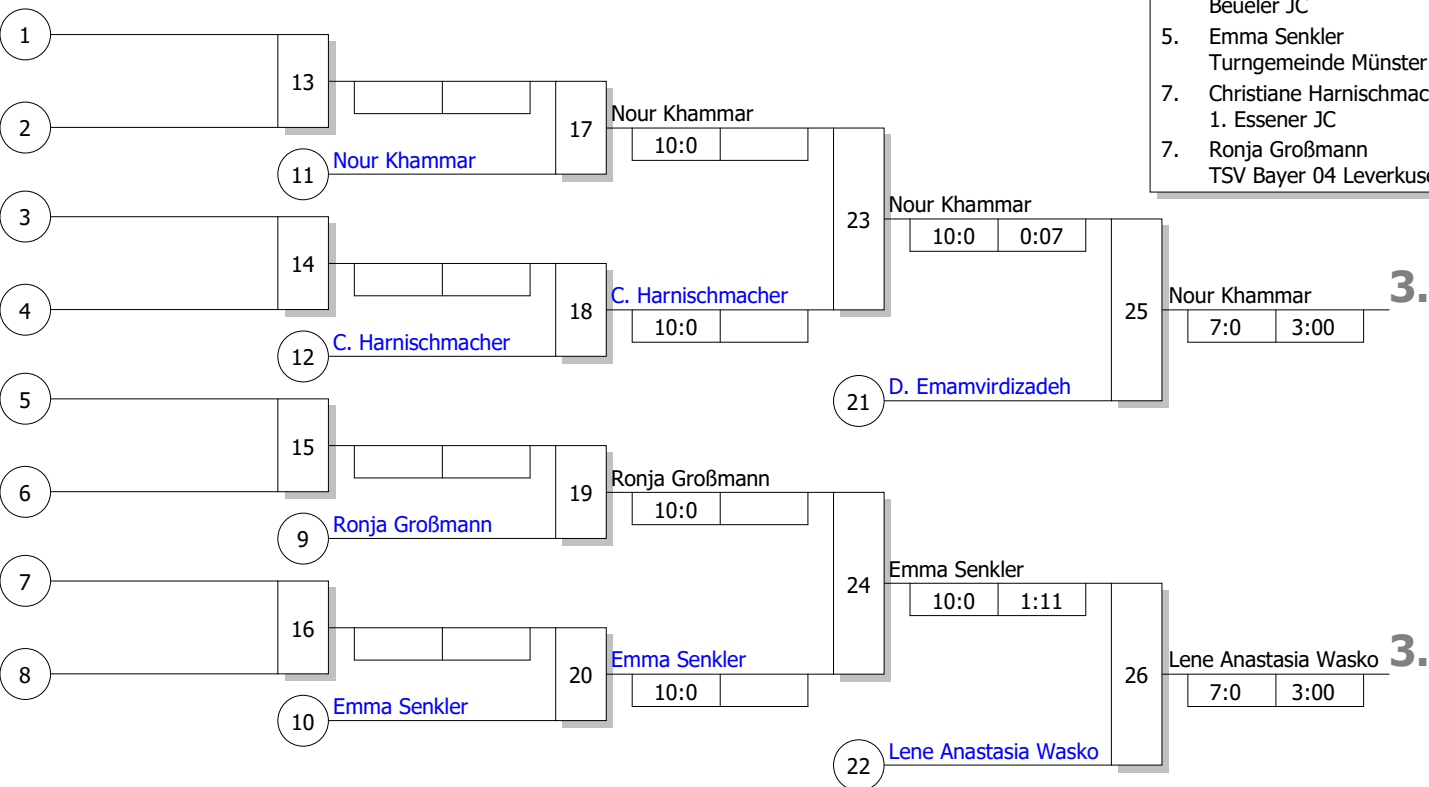

Landeseinzelturnier U15
weibliche Jugend U15 - 57 kg

Doppel-KO-System
8 TN
13.05.2018 Essen
Stand: 13.05.2018, 17:02:51

Ergebnis

1.	Elif Ürker JC 66 Bottrop	MS
2.	Asli Aydogan Sport-Union Annen	AR
3.	Nour Khammar TSV Bayer 04 Leverkusen	K
3.	Lene Anastasia Wasko DSC Wanne-Eickel - Judo	AR
5.	Donya Emamvirdizadeh Beueler JC	K
5.	Emma Senkler Turngemeinde Münster	MS
7.	Christiane Harnischmacher 1. Essener JC	D
7.	Ronja Großmann TSV Bayer 04 Leverkusen	K

Trostrunde, Verlierer aus Kampf

Legende

Pool A

Startnr. - Kämpfername Verein	Verband	Kampf- nr.	1	2	4	5	7	8	SP	WP	Platz
1 - Paula Reeh Sport-Union Annen	AR	SP/WP	0/0		1/10		0/0		1	10	3
3 - Jona Voigt JC Kolping Bocholt	MS	SP/WP	1/10			1/10		1/10	3	30	1
5 - Lauren Tshiko-Mulu PSV Bonn	K	SP/WP		1/10		0/0	1/10		2	20	2
7 - Annette Harnischmacher 1. Essener JC	D	SP/WP		0/0	0/0			0/0	0	0	4
		Kampf- Zeit	0:06	0:06	0:49	0:43	0:30				