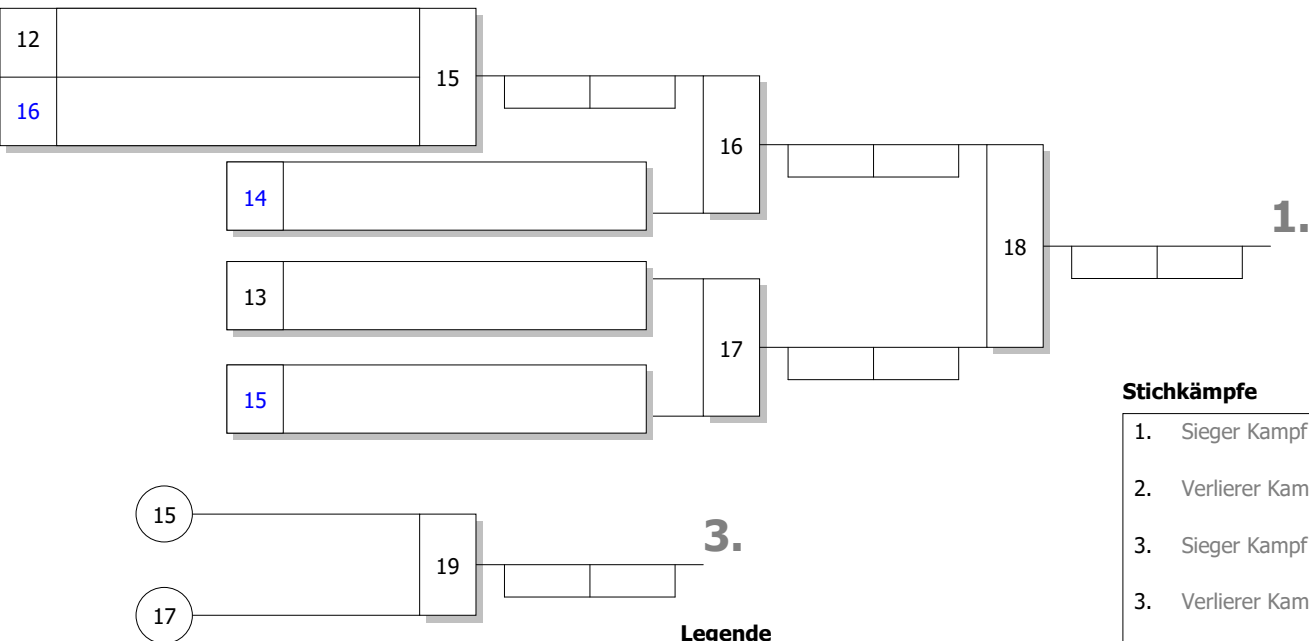

DJB: Maßgeblich für die Reihenfolge der Platzierungen ist die Anzahl der SP. Haben mehrere Teilnehmer gleiche Anzahl von SP, so entscheidet die höhere Anzahl der WP. Bei Gleichstand von SP und WP entscheiden die untereinander geführten Kämpfe in der vorgenannten Reihenfolge. Dies beinhaltet auch, dass bei Gleichstand zweier Kämpfer nach SP und WP der direkte Vergleich entscheidet. Besteht auch untereinander Gleichstand nach SP und WP, so werden nach neuer Auslosung Stichkämpfe durchgeführt.

Bei Gleichstand 1-3 oder 2-4: Stichkämpfe "UP" nach neuer Auslosung

Stichkämpfe

1. Sieger Kampf [12]
2. Verlierer Kampf [12]
3. Verlierer Kampf [11]

Bei Gleichstand 3-5: Stichkämpfe "DOWN" nach neuer Auslosung

Stichkämpfe

1. Sieger Kampf [13]
2. Sieger Kampf [14]
3. Verlierer Kampf [14]

Bei Gleichstand 1-5: Stichkämpfe KO-System mit doppelter Trostrunde nach neuer Auslosung

Stichkämpfe

1. Sieger Kampf [18]
2. Verlierer Kampf [18]
3. Sieger Kampf [19]
3. Verlierer Kampf [16]
5. Verlierer Kampf [19]