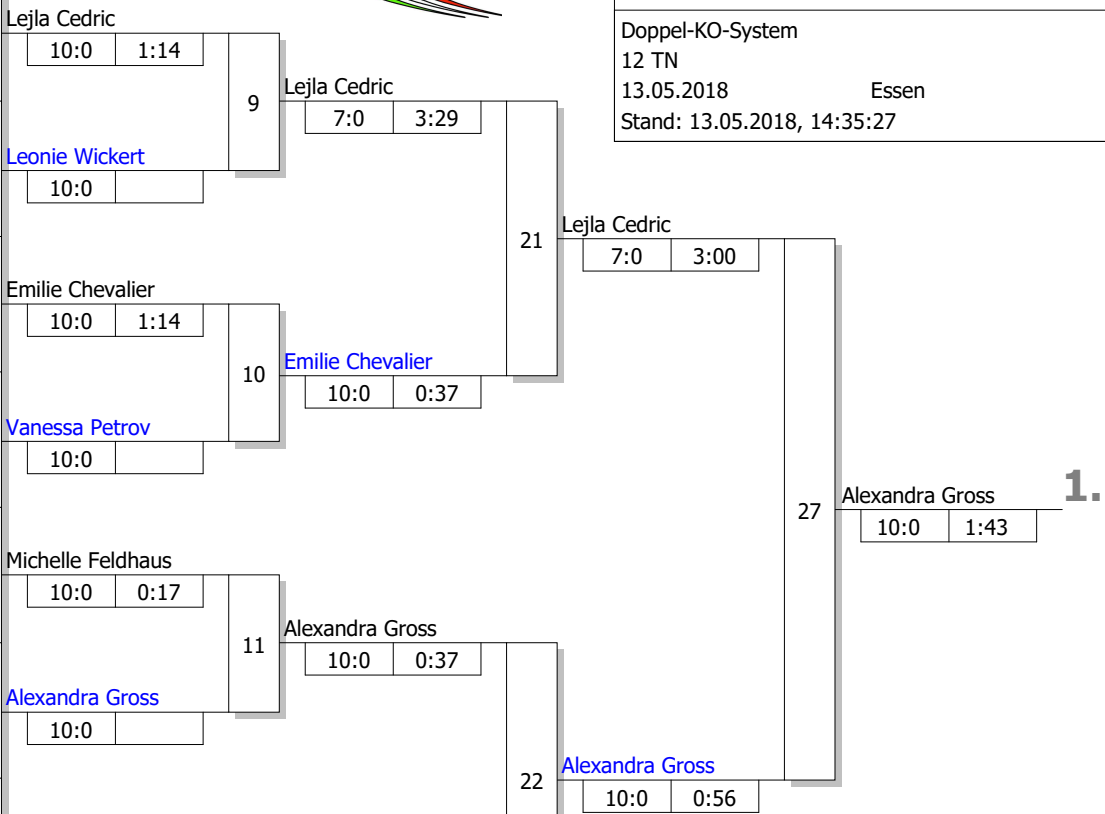

Trostrunde, Verlierer aus Kampf

Legende

Hauptrunde, Los-Nr.

Landeseinzelturnier U15
weibliche Jugend U15 -44 kg

Doppel-KO-System
12 TN
13.05.2018 Essen
Stand: 13.05.2018, 14:35:27

1	Lejla Cedric Sport-Union Annen	AR
9	Anika Baumbach TG Neuss	D
5	Leonie Wickert TSV Bayer 04 Leverkusen	K
13		
3	Emilie Chevalier djk Hiltrop-Bergen	AR
11	Ella Ollmann PSV Essen e.V.	D
7	Vanessa Petrov PSV Bonn	K
15		
2	Michelle Feldhaus Sport-Union Annen	AR
10	Julina Fröhlich PSV Essen e.V.	D
6	Alexandra Gross JC Hennef	K
14		
4	Asal Ghaffar JC Koriouchi Gelsenkirchen	MS
12	Joen Kantwill DJK Altendorf 09	D
8	Lisa Unkelbach PSV Bonn	K
16		