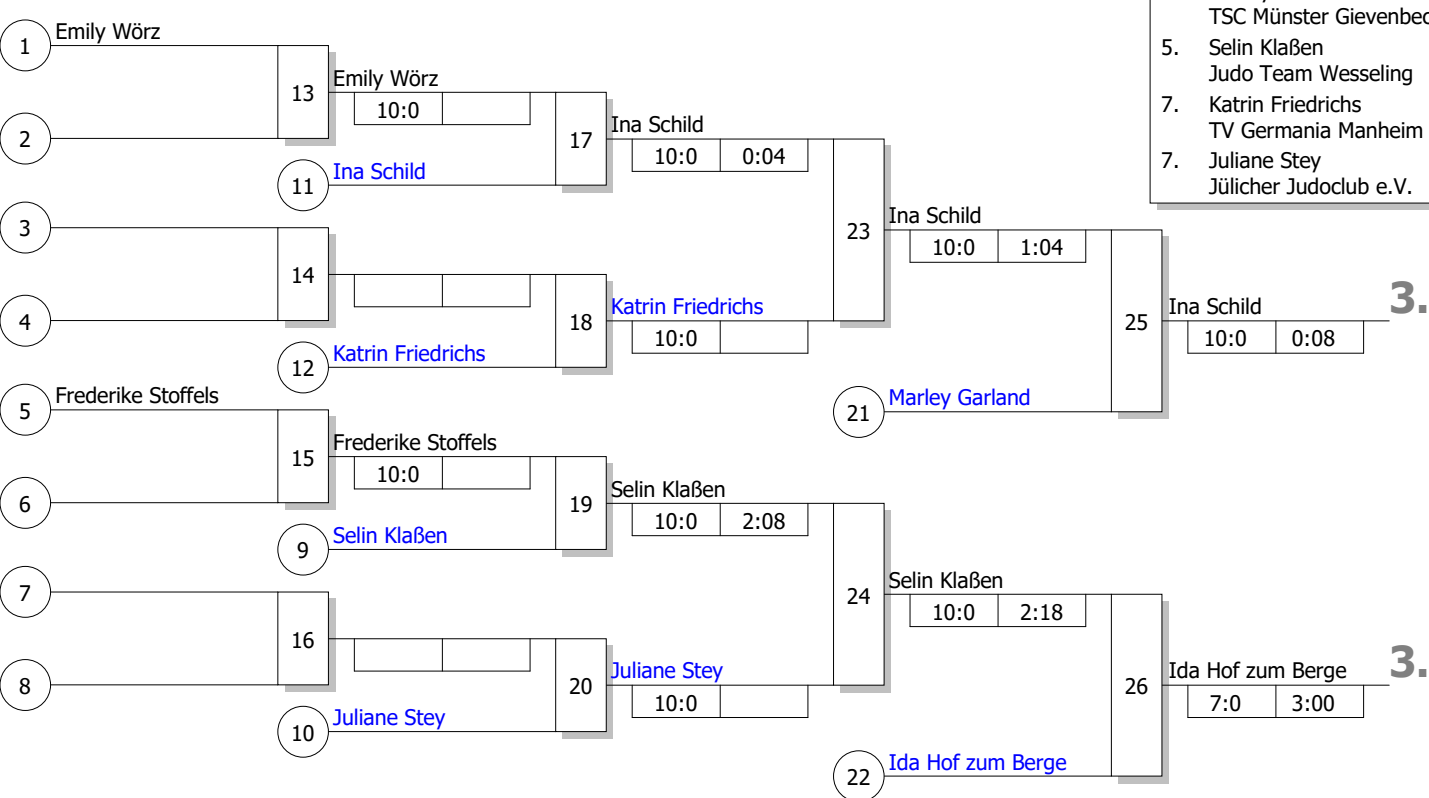

Trostrunde, Verlierer aus Kampf