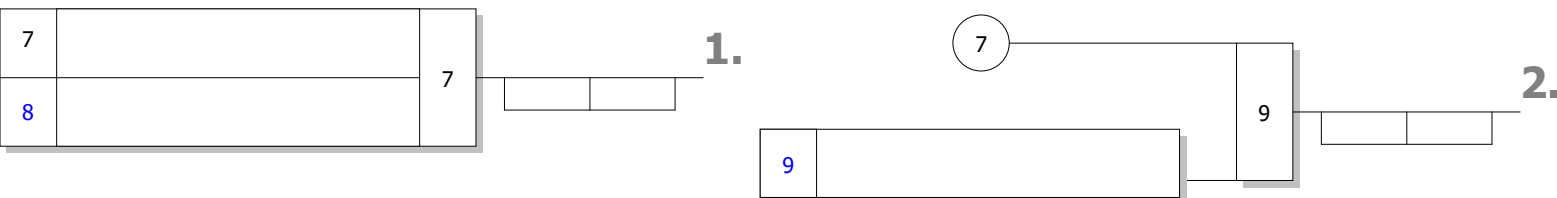

Landeseinzeltturnier U15
weibliche Jugend U15 +63 kg

Vorgepooltes System
6 TN
13.05.2018 Essen
Stand: 13.05.2018, 16:42:05

Pool A

Startnr. - Kämpfername Verein	Verband	Kampf- nr.	1	3	5	SP	WP	Platz
1 - Franziska Will Judoka Rauxel	AR	SP/WP	1/10	0/0		1	10	2
3 - Juliane Nienaber Hap-Ki-Do Club Oelde	MS	SP/WP	0/0		0/0	0	0	3
5 - Sannie Klein JC Hennef	K	SP/WP		1/10	1/10	2	20	1
		Kampf- Zeit	0:35	3:00	0:37			

Pool B

Startnr. - Kämpfername Verein	Verband	Kampf- nr.	2	4	6	SP	WP	Platz
2 - Theres Schreiber TV Freudenberg	AR	SP/WP	0/0	1/10		1	10	2
4 - Franziska Galla JC Banzai Gelsenkirchen	MS	SP/WP	1/10		1/10	2	20	1
6 - Vanessa Siehi DJK Altendorf 09	D	SP/WP		0/0	0/0	0	0	3
		Kampf- Zeit	1:52	1:05	1:17			

DJB: Maßgeblich für die Reihenfolge der Platzierungen ist die Anzahl der SP. Haben mehrere Teilnehmer gleiche Anzahl von SP, so entscheidet die höhere Anzahl der WP. Bei Gleichstand von SP und WP entscheiden die untereinander geführten Kämpfe in der vorgenannten Reihenfolge. Dies beinhaltet auch, dass bei Gleichstand zweier Kämpfer nach SP und WP der direkte Vergleich entscheidet. Besteht auch untereinander Gleichstand nach SP und WP, so werden nach neuer Auslosung Stichkämpfe durchgeführt.

Bei Gleichstand Pool A: Stichkämpfe "DOWN" nach neuer Auslosung

Stichkämpfe

1. Sieger Kampf [7]
2. Sieger Kampf [9]
3. Verlierer Kampf [9]