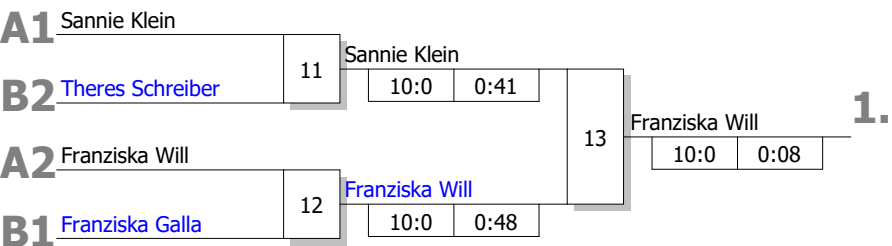

Halbfinale und Finale