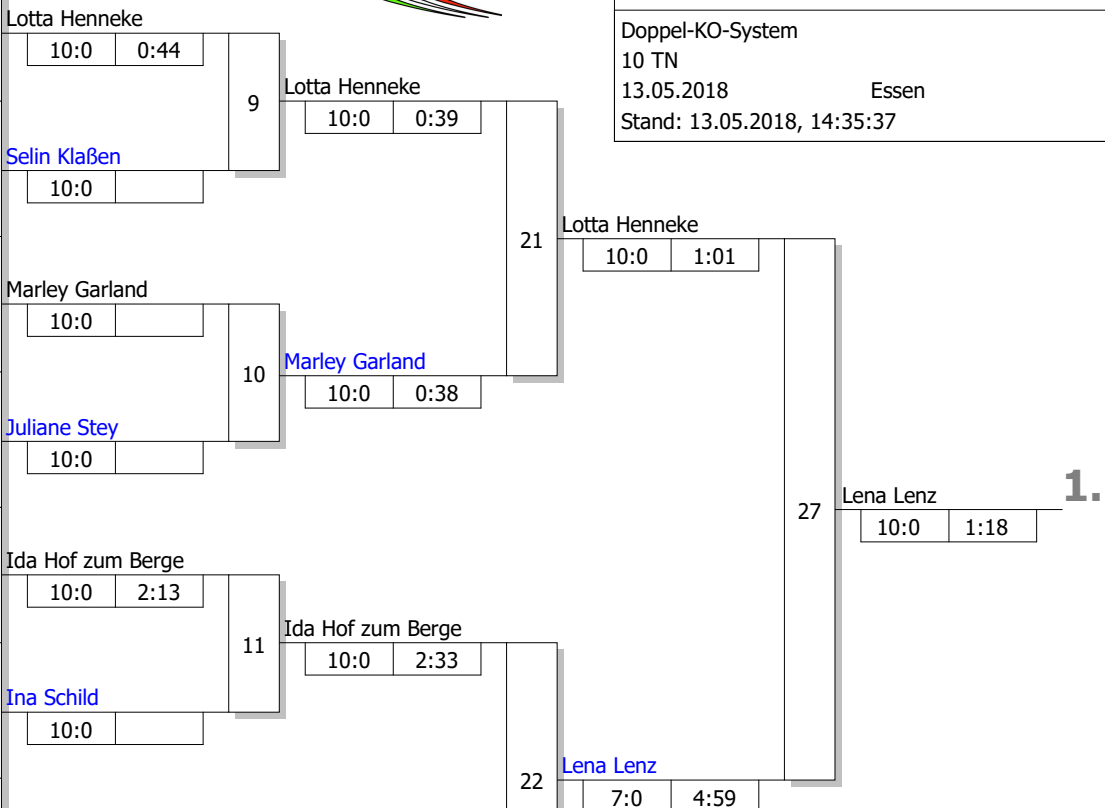

Hauptrunde, Los-Nr.

1	Lotta Henneke Kentai Bochum	AR
9	Emily Wörz DJK Altendorf 09	D
5	Selin Klaßen Judo Team Wesseling	K
13		
3	Marley Garland TSC Münster Gievenbeck	MS
11		
7	Juliane Stey Jülicher Judoclub e.V.	K
15		
2	Ida Hof zum Berge Sport-Union Annen	AR
10	Frederike Stoffels Senshu-Hau	D
6	Ina Schild JC Hennef	K
14		
4	Lena Lenz Brühler Turnverein 1879 e.V.	K
12		
8	Katrin Friedrichs TV Germania Manheim	K
16		

Landeseinzelturnier U15
weibliche Jugend U15 -48 kg

Doppel-KO-System
10 TN
13.05.2018 Essen
Stand: 13.05.2018, 14:35:37