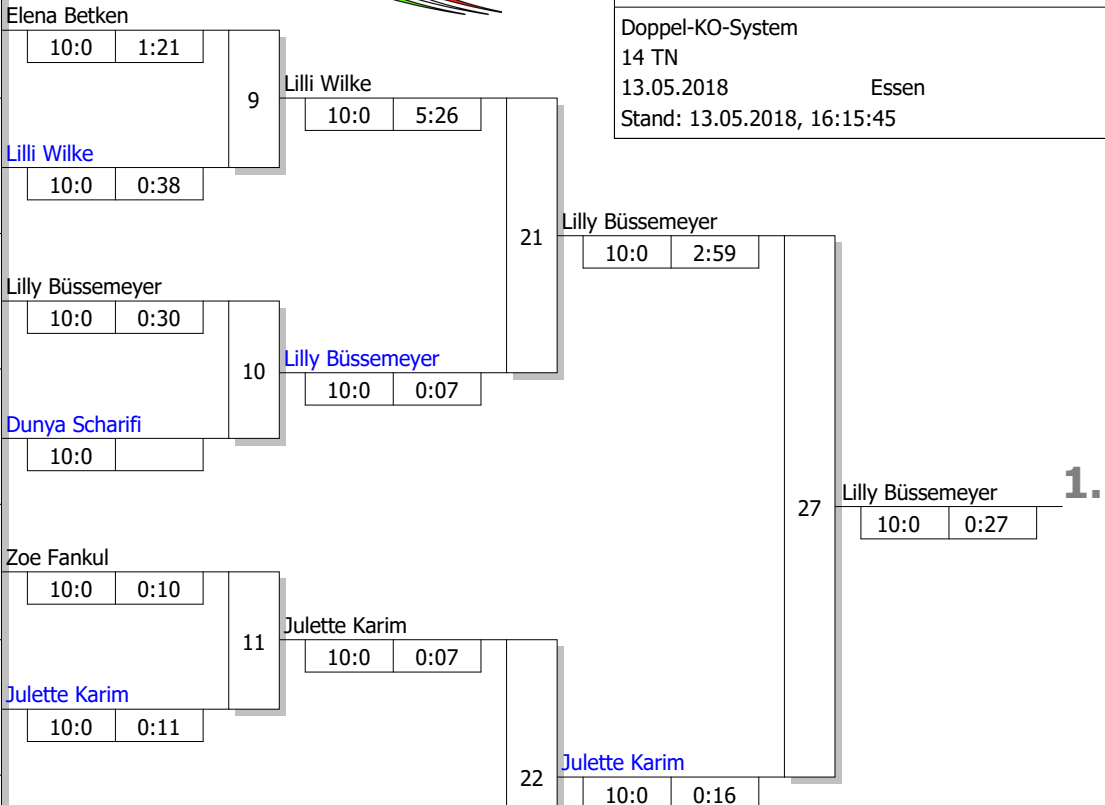

Trostrunde, Verlierer aus Kampf

Legende

Hauptrunde, Los-Nr.

Landeseinzelturnier U15
weibliche Jugend U15 - 52 kg

Doppel-KO-System
14 TN
13.05.2018 Essen
Stand: 13.05.2018, 16:15:45

1	Elena Betken Kentai Bochum	AR
9	Lucy Luna Werry JC Hennef	K
5	Lisa Olschewski JC Koriouchi Gelsenkirchen	MS
13	Lilli Wilke Judo-Club 71 Düsseldorf	D
3	Lilly Büsse Meyer JC 66 Bottrop	MS
11	Laura Lenz JC Wermelskirchen	K
7	Dunya Scharifi Shiai-Judo-Team Köln	K
15		
2	Zoe Fankul Kentai Bochum	AR
10	Hosna Hosseini PSV Bonn	K
6	Julette Karim Brühler Turnverein 1879 e.V.	K
14	Nathalie Bößen DJK Altendorf 09	D
4	Sophie Seemann DJK Adler 07 Bottrop	MS
12	Maja Wolke Matzerath JJJC Samurai Setterich	K
8	Tuanna-Selinay Tüylü Shiai-Judo-Team Köln	K
16		