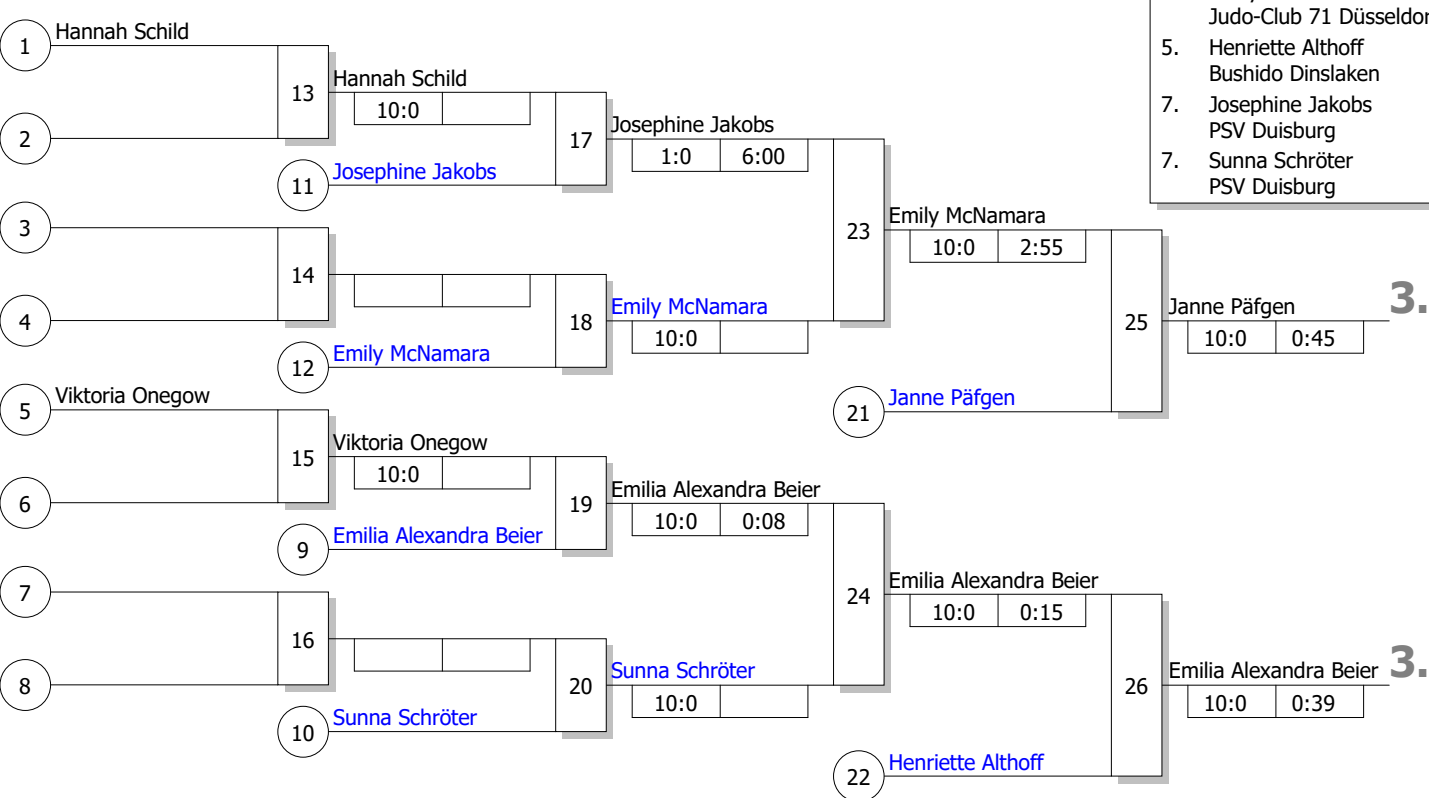

Trostrunde, Verlierer aus Kampf