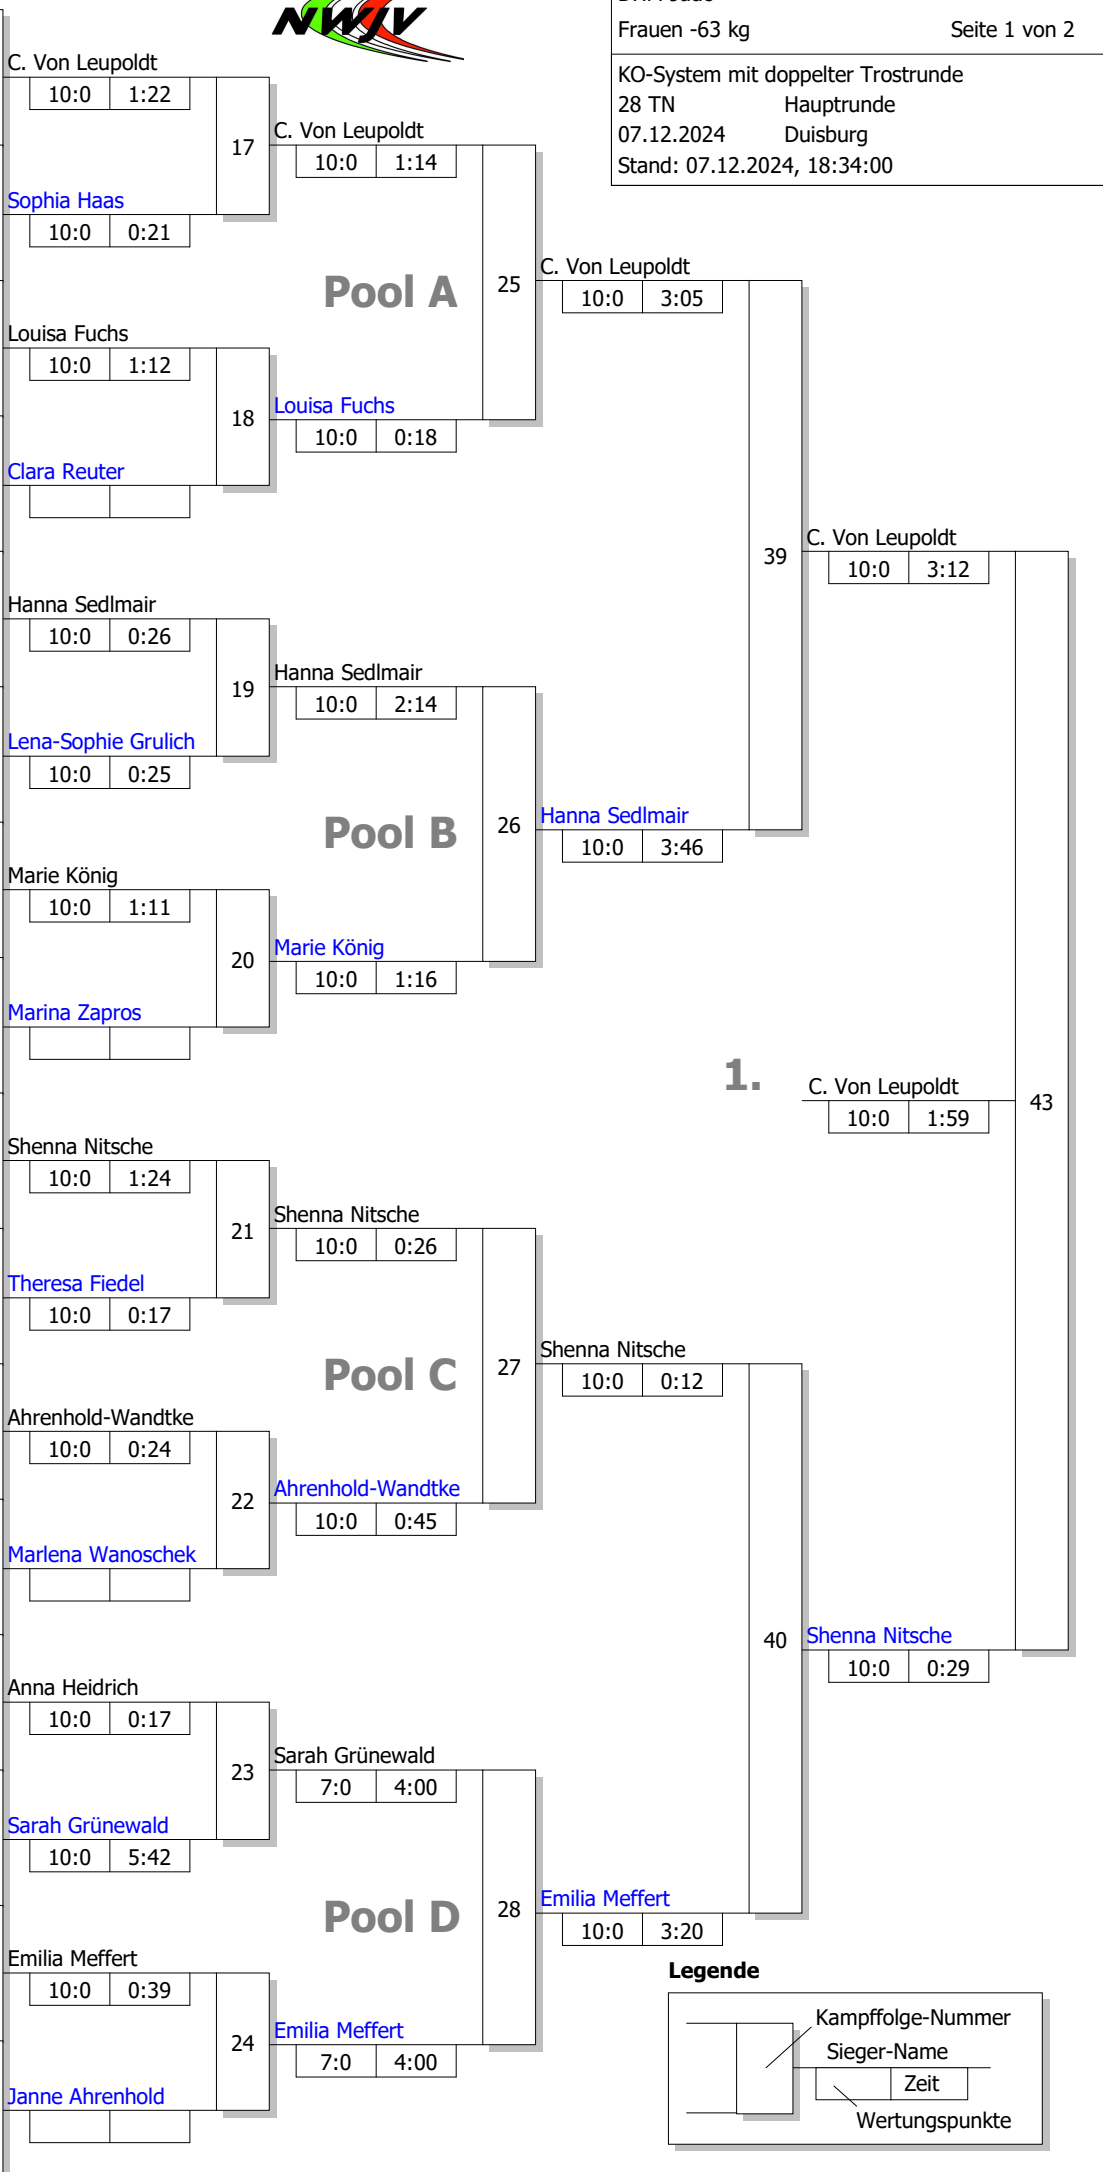

1	Charlotte Von Leupoldt UNI Potsdam	BB
17	Ina Marie Schild FH Aachen	NW
9	Sophia Haas PH Karlsruhe	BA
25	Friederike Komp DSHS Köln	NW
5	Fatima Gutierrez HS Wismar	MV
21	Louisa Fuchs FH Dortmund	NW
13	Clara Reuter UNI Bochum	NW
29		
3	Hanna Sedlmair UNI zu Köln	NW
19	Denise Mollaoglu Hochschule Bielefeld	NW
11	Sina Kirchmaier UNI Konstanz	BA
27	Lena-Sophie Grulich HSU UNIBW Hamburg	HH
7	Kathalina Bartmeier h_da (Hochschule Darmstadt)	HE
23	Marie König UNI zu Köln	NW
15	Marina Zapros HS für Polizei und öffentl. VerwaltNW	
31		
2	Shenna Nitsche UNI zu Köln	NW
18	Helene Foede UNI Leipzig	SN
10	Emma Gadesmann UNI Konstanz	BA
26	Theresa Fiedel UNI Potsdam	BB
6	Elna Ahrenhold-Wandtke TH Mittelhessen	HE
22	Freya Friedrich UNI Bielefeld	NW
14	Marlena Wanoschek TH Köln	NW
30		
4	Anna Heidrich UNI Jena	TH
20	Viola Griebel HS Bund Brühl	NW
12	Claire Seidel TU Braunschweig	NS
28	Sarah Grünewald UNI Erlangen-Nürnberg	BY
8	Carlotta Oertel HU Berlin	BE
24	Emilia Meffert UNI zu Köln	NW
16	Janne Ahrenhold DSHS Köln	NW
32		

Trostrunde aller Verlierer gegen Poolsieger aus Pool

DHM Judo

Frauen -63 kg

Seite 2 von 2

KO-System mit doppelter Trostrunde

28 TN Trostrunde

07.12.2024 Duisburg

Stand: 07.12.2024, 18:34:00

Ina Marie Schild

Verlierer Hauptrd. 1
Kampf 1 bis 4

Sophia Haas

Verlierer Hauptrd. 2
Kampf 17 bis 18

Denise Mollaoglu

Verlierer Hauptrd. 1
Kampf 5 bis 8

Lena-Sophie Grulich

Verlierer Hauptrd. 2
Kampf 19 bis 20