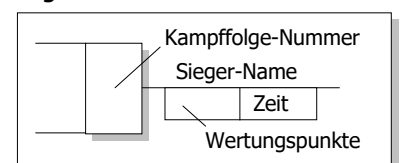

Hauptrunde, Los-Nr.

DHM Judo

Frauen -70 kg

Seite 1 von 2

KO-System mit doppelter Trostrunde

29 TN Hauptrunde

07.12.2024 Duisburg

Stand: 07.12.2024, 18:34:04

1	Friederike Stolze HAWK Hildesheim	NS
17	Anna-Sophie Dütsch UNI Münster	NW
9	Jara Prestin Polizeiakademie Niedersachsen	NS
25	Johanna Wesemann UNI Magdeburg	ST
5	Giulia Maestrini UNI Hannover	NS
21	Anna Lina Jochum Uni Bonn	NW
13	Selina Hoffmann UNI Konstanz	BA
29	Martina Mikuta UNI Augsburg	BY
3	Fabienne Püchel UNI zu Köln	NW
19	Monique Zentgraf RWTH Aachen	NW
11	Tamina Engel UNI Frankfurt (Main)	HE
27	Monika Mayer UNI Augsburg	BY
7	Nele Noack UNI Hannover	NS
23	Lea Wiengarn UNI Bielefeld	NW
15	Veronika Albach UNI zu Köln	NW
31		
2	Tanja Grünewald TU München	BY
18	Margit Rosenberg HS Merseburg	ST
10	Maya Zippel UNI Leipzig	SN
26	Svenja Gruber UNI Erlangen-Nürnberg	BY
6	Lisa Karine Konrad UNI Hannover	NS
22	Emily Gränitz UNI Bochum	NW
14	Annalena Stapper FH Münster	NW
30		
4	Anna Luisa Upterworth UNI Halle	ST
20	Emma Klahr RWTH Aachen	NW
12	Marilena Flory TU Darmstadt	HE
28	Luisa Schlee HS Nürnberg	BY
8	Merle Binder UNI Kiel	SH
24	Betül Yagci UNI Bielefeld	NW
16	Judith Suhrkamp DSHS Köln	NW
32		

Legende