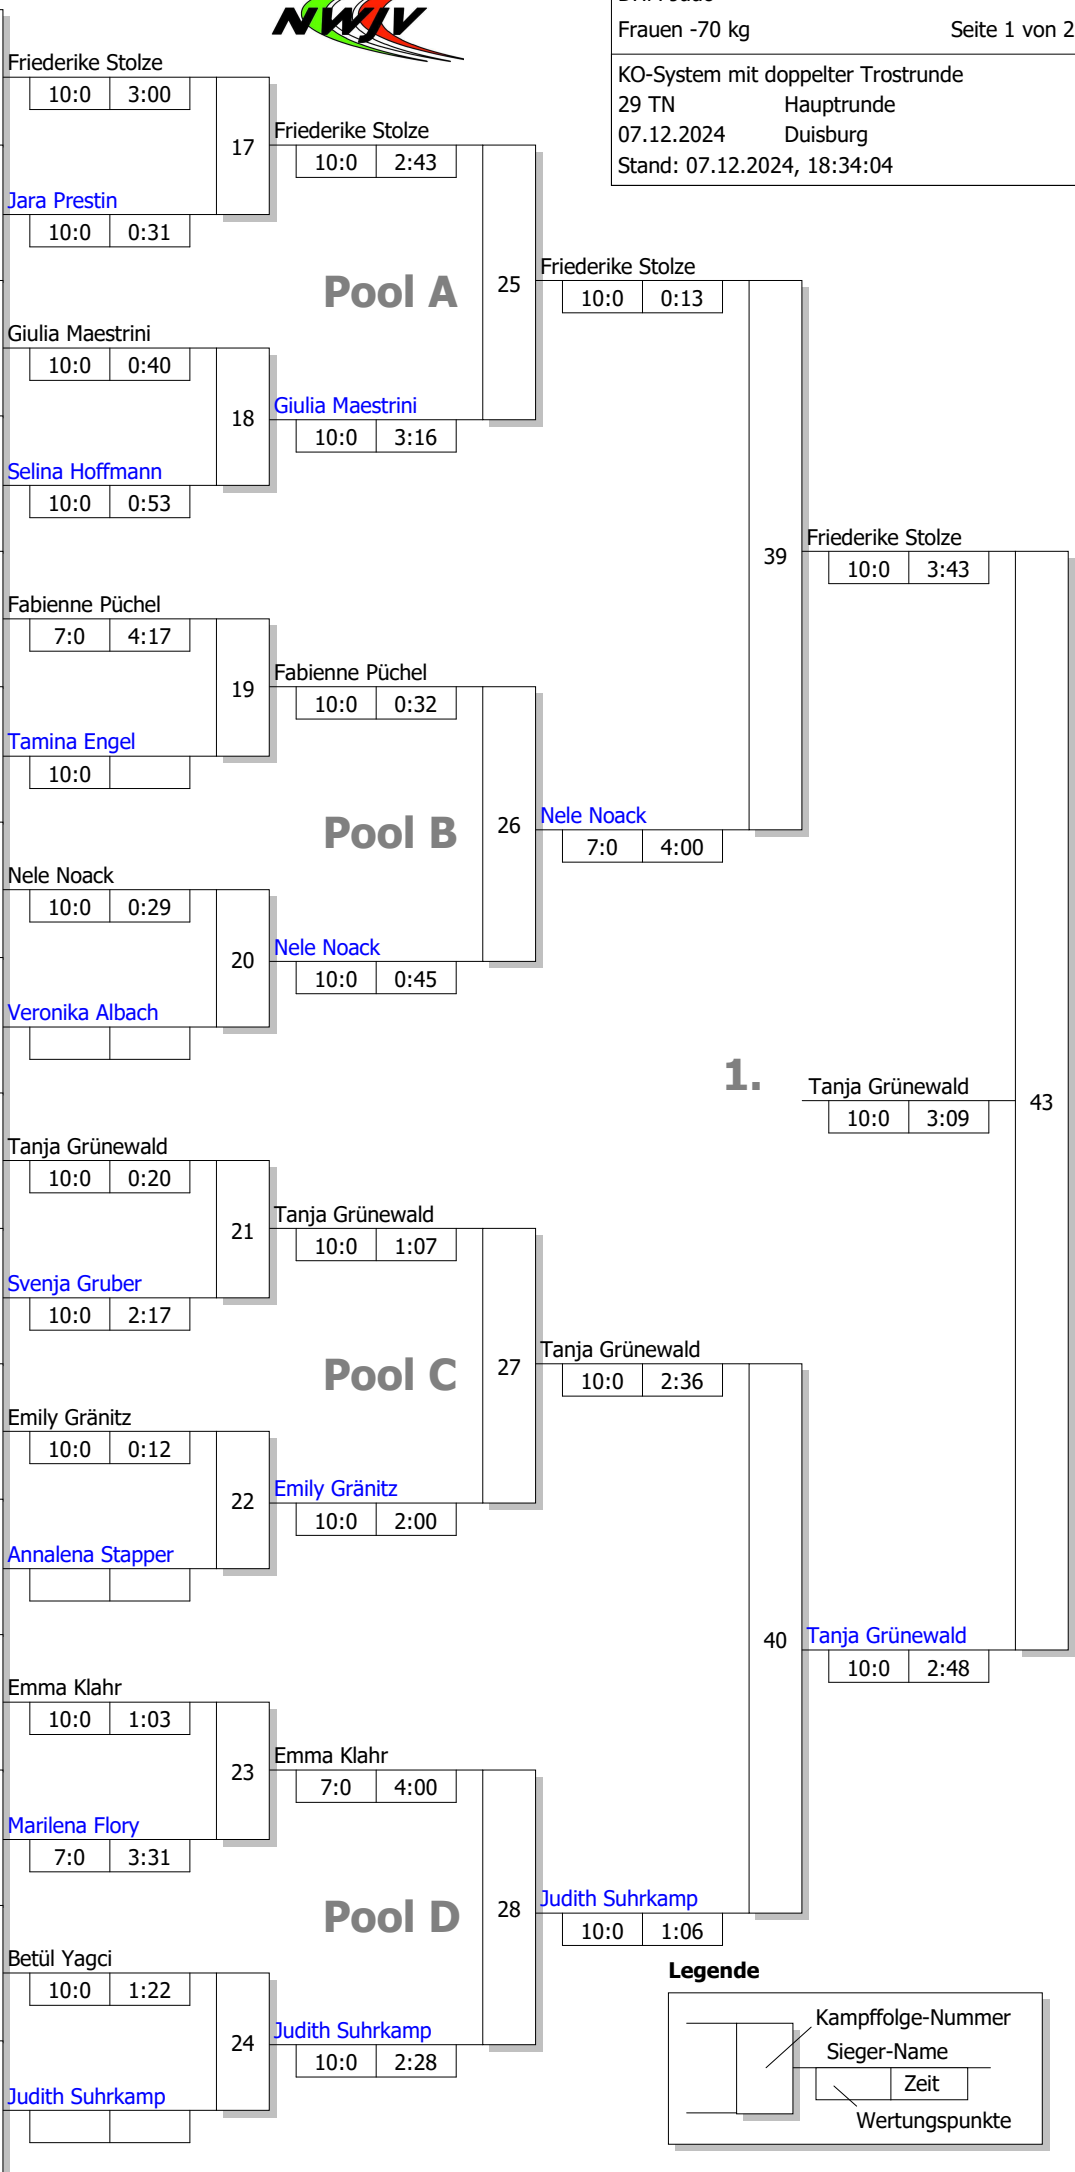

Hauptrunde, Los-Nr.

DHM Judo

Frauen -70 kg

Seite 1 von 2

KO-System mit doppelter Trostrunde

29 TN Hauptrunde

07.12.2024 Duisburg

Stand: 07.12.2024, 18:34:04

Legende

**Trostrunde aller Verlierer gegen Poolsieger aus Pool**

DHM Judo

Frauen -70 kg

Seite 2 von 2

KO-System mit doppelter Trostrunde

29 TN Trostrunde

07.12.2024 Duisburg

Stand: 07.12.2024, 18:34:04

Anna-Sophie Dütsch

Verlierer Hauptrd. 1  
Kampf 1 bis 4

Jara Prestin

Verlierer Hauptrd. 2  
Kampf 17 bis 18

Anna-Sophie Dütsch

Lea Wiengarn

Verlierer Hauptrd. 1  
Kampf 5 bis 8

Veronika Albach

Verlierer Hauptrd. 2  
Kampf 19 bis 20

Fabienne Püchel

Anna-Sophie Dütsch

Judith Suhrkamp

3.

Margit Rosenberg

Verlierer Hauptrd. 1  
Kampf 9 bis 12