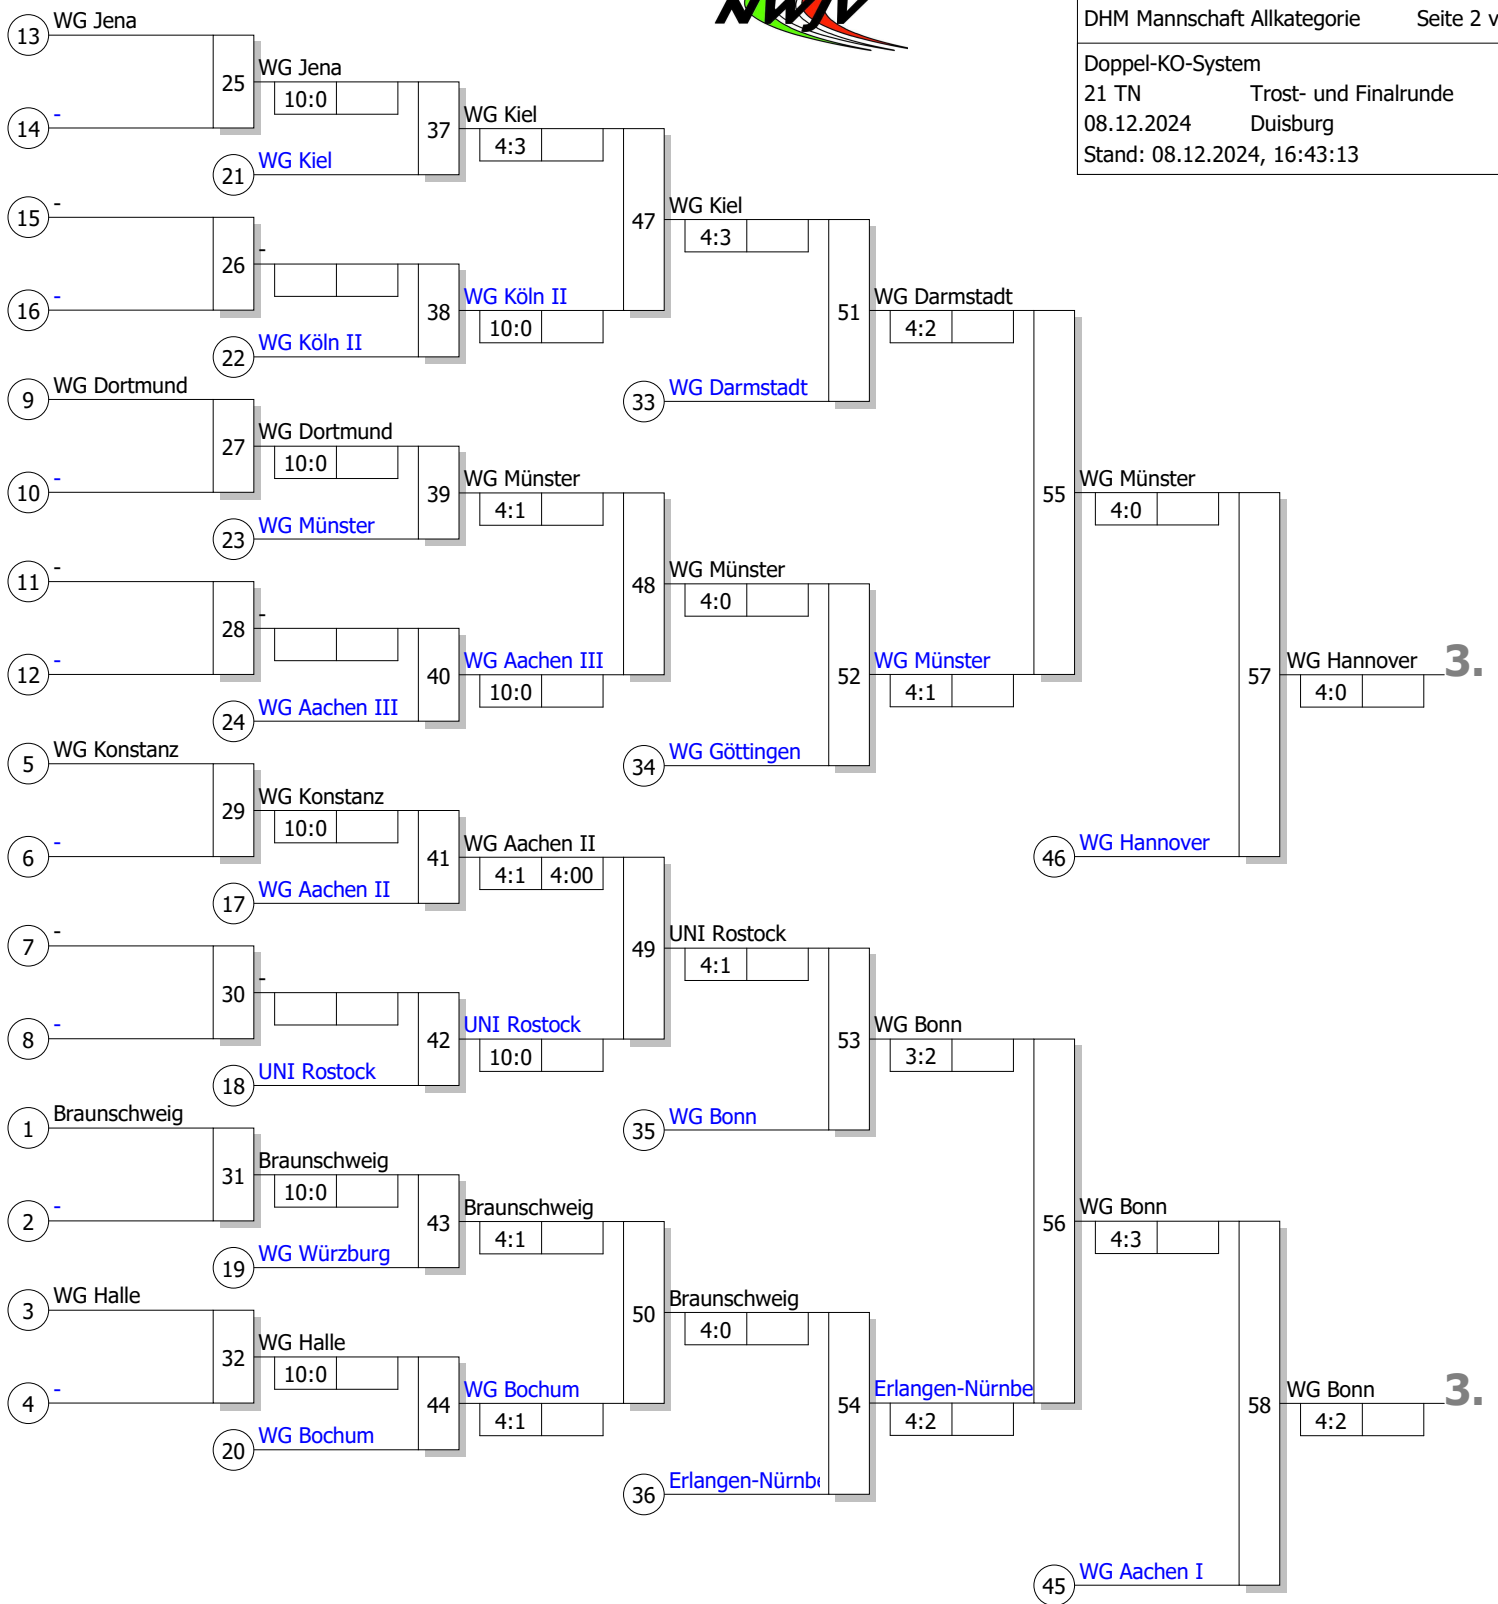

Los-Nr.	WG Name	Land	Kampf-Nr.	Ergebnis	Wertungspunkte
1	WG Darmstadt Darmstadt	HE	1	WG Darmstadt	
17	WG Braunschweig Braunschweig	NS	1	4:3	
9	WG Aachen II Aachen	NW	2	WG Darmstadt	17
25				4:1	
5	WG Köln I Köln	NW	3	WG Köln I	33
21	WG Halle Halle	ST	3	4:2	
13	UNI Rostock Rostock	MV	4	UNI Rostock	18
29				4:0	
3	WG Aachen I Aachen	NW	5	WG Aachen I	45
19	WG Konstanz Konstanz	BA	5	4:0	
11	WG Würzburg Würzburg	BY	6	WG Würzburg	19
27				4:0	
7	WG Bochum Bochum	NW	7	WG Bochum	34
23				4:2	
15	WG Göttingen Göttingen	NS	8	WG Göttingen	20
31				4:1	
2	WG Dortmund Dortmund	NW	9	WG Kiel	21
18	WG Kiel Kiel	SH	9	4:1	
10	WG Bonn Bonn	NW	10	WG Bonn	35
26				4:3 0:12	
6	WG Köln II Köln	NW	11	WG Köln II	22
22				4:0	
14	WG Leipzig Leipzig	SN	12	WG Leipzig	46
30				4:0 2:26	
4	WG Münster Münster	NW	13	WG Münster	23
20	WG Jena Jena	TH	13	4:3 0:32	
12	WG Erlangen-Nürnberg Erlangen-Nürnberg	BY	14	Erlangen-Nürnberg	36
28				4:1 4:14	
8	WG Aachen III Aachen	NW	15	WG Aachen III	24
24				4:1	
16	WG Hannover Hannover	NS	16	WG Hannover	40
32				4:0	

1.

Ergebnis

1.	WG Leipzig Leipzig	SN
2.	WG Köln I Köln	NW
3.	WG Hannover Hannover	NS
3.	WG Bonn Bonn	NW
5.	WG Münster Münster	NW
5.	WG Aachen I Aachen	NW
7.	WG Darmstadt Darmstadt	HE
7.	WG Erlangen-Nürnberg Erlangen-Nürnberg	BY