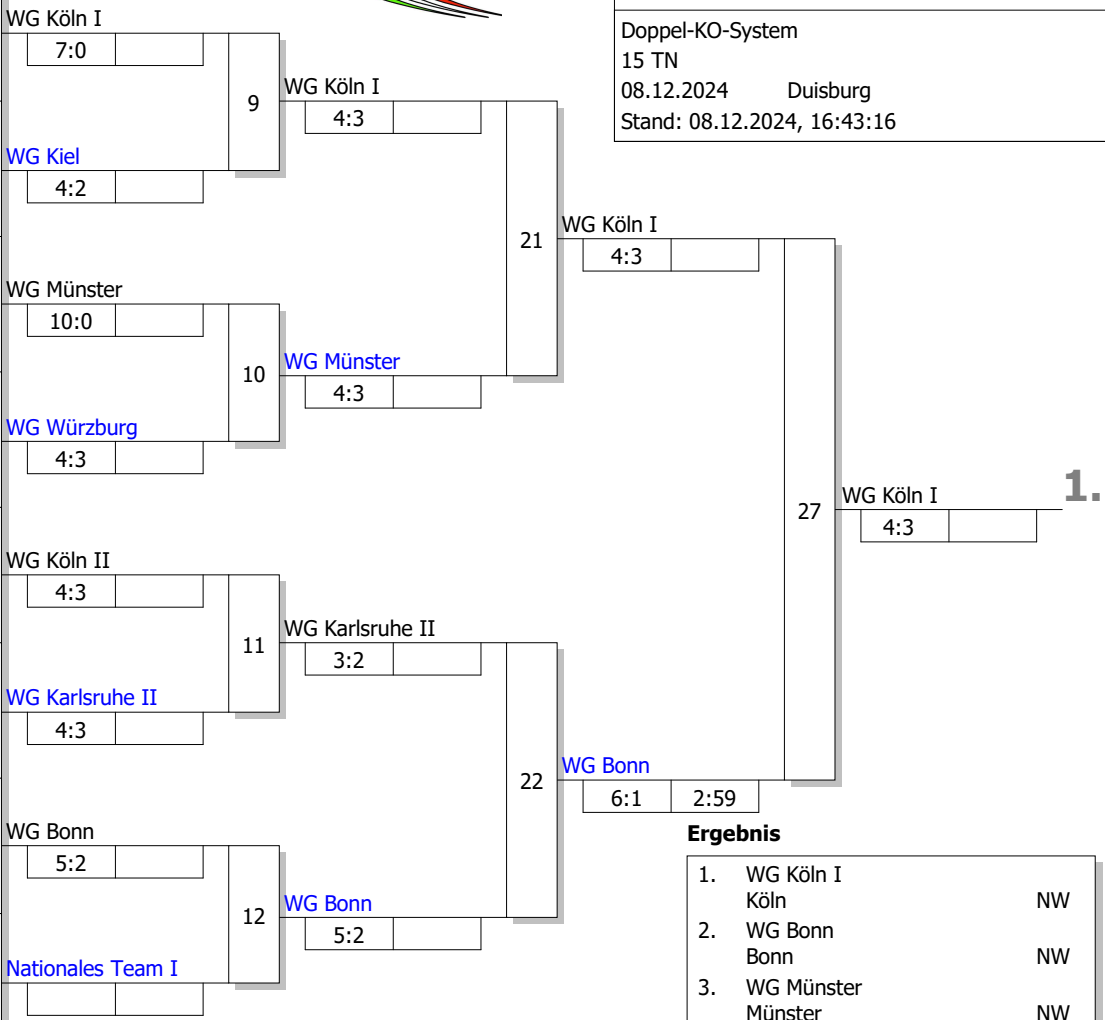

Hauptrunde, Los-Nr.

1	WG Köln I Köln	NW
9	Nationales Team II Team International	BE
5	WG Aachen II Aachen	NW
13	WG Kiel Kiel	SH
3	WG Münster Münster	NW
11	WG Rostock Rostock	MV
7	WG Würzburg Würzburg	BY
15	WG Karlsruhe I Karlsruhe	BA
2	WG Köln II Köln	NW
10	Nationales Team III Team International	BE
6	WG Aachen I Aachen	NW
14	WG Karlsruhe II Karlsruhe	BA
4	WG Bonn Bonn	NW
12	WG Hannover Hannover	NS
8	Nationales Team I Team International	BE
16		

DHM Mannschaft und Newcomers-Cup  
Newcomers-Cup Allkategorie

Doppel-KO-System  
15 TN  
08.12.2024 Duisburg  
Stand: 08.12.2024, 16:43:16

Trostrunde, Verlierer aus Kampf

Legende