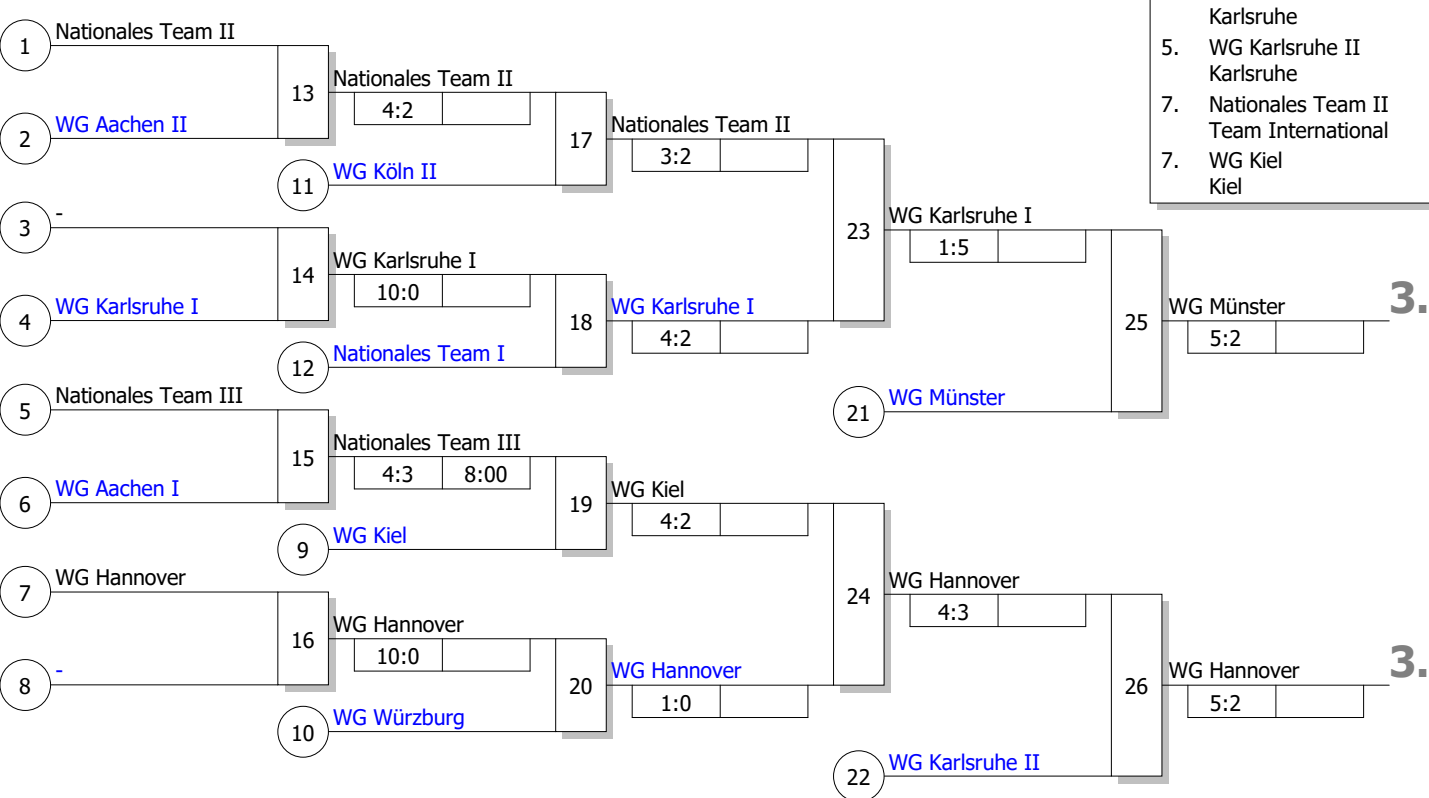

Hauptrunde, Los-Nr.

1	WG Köln I Köln	NW
9	Nationales Team II Team International	BE
5	WG Aachen II Aachen	NW
13	WG Kiel Kiel	SH
3	WG Münster Münster	NW
11	WG Rostock Rostock	MV
7	WG Würzburg Würzburg	BY
15	WG Karlsruhe I Karlsruhe	BA
2	WG Köln II Köln	NW
10	Nationales Team III Team International	BE
6	WG Aachen I Aachen	NW
14	WG Karlsruhe II Karlsruhe	BA
4	WG Bonn Bonn	NW
12	WG Hannover Hannover	NS
8	Nationales Team I Team International	BE
16		

DHM Mannschaft und Newcomers-Cup  
Newcomers-Cup Allkategorie

Doppel-KO-System  
15 TN  
08.12.2024 Duisburg  
Stand: 08.12.2024, 16:43:16

Trostrunde, Verlierer aus Kampf

Legende