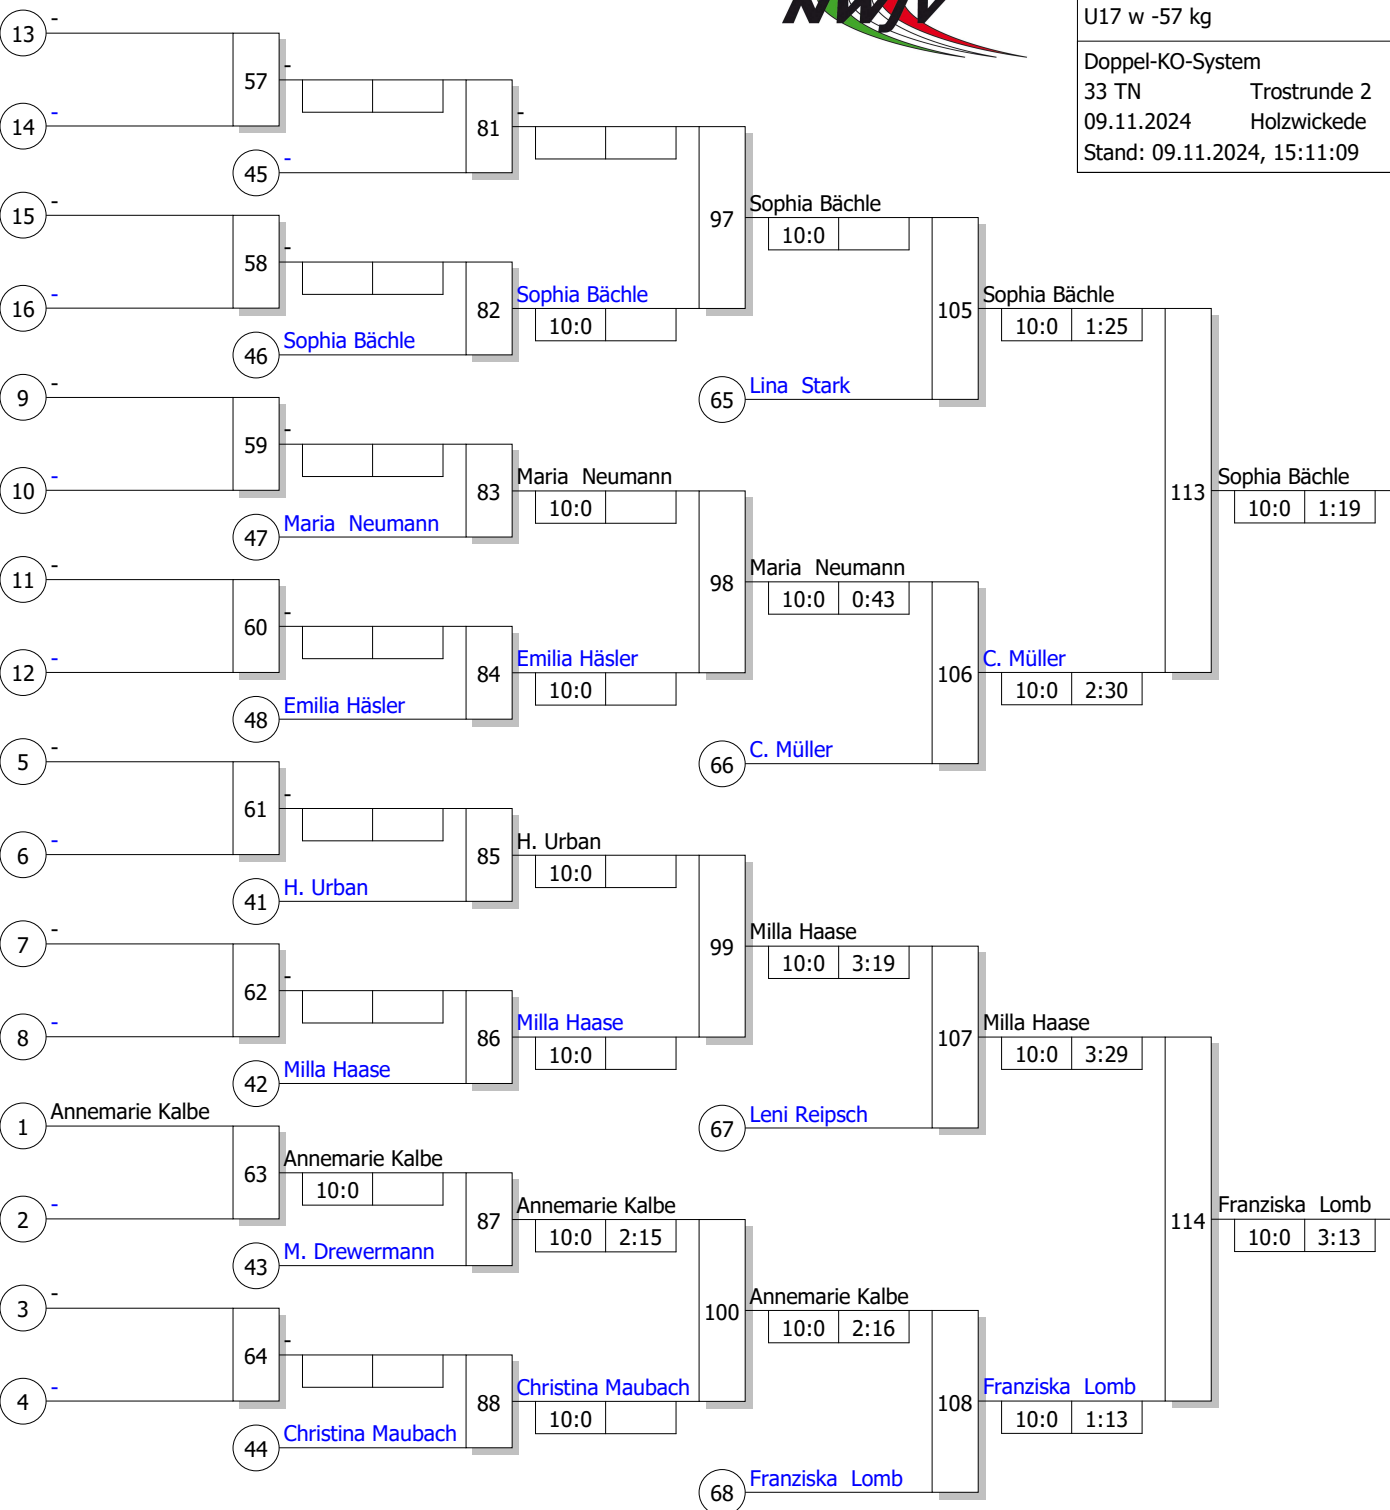

Doppel-KO-System

33 TN Trostrunde 1

09.11.2024 Holzwickede

Stand: 09.11.2024, 15:11:09

Legende

Doppel-KO-System

33 TN Trostrunde 2

09.11.2024 Holzwickede

Stand: 09.11.2024, 15:11:09

Hauptrunde, Sieger aus Kampf

Doppel-KO-System

33 TN

Finalrunde

09.11.2024

Holzwickede

Stand: 09.11.2024, 15:11:09