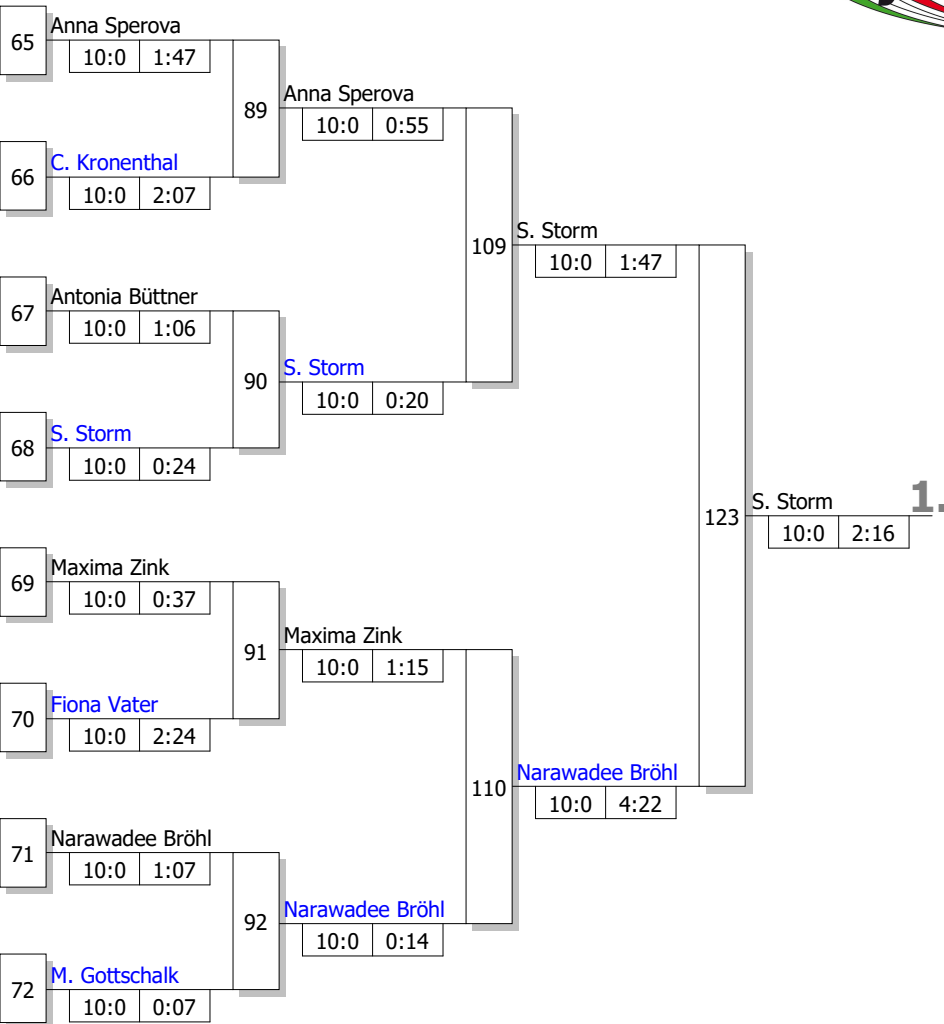

Doppel-KO-System

33 TN Trostrunde 1

09.11.2024 Holzwickede

Stand: 09.11.2024, 15:11:09

Legende

Doppel-KO-System

33 TN Trostrunde 2

09.11.2024 Holzwickede

Stand: 09.11.2024, 15:11:09

Hauptrunde, Sieger aus Kampf

Doppel-KO-System

33 TN

Finalrunde

09.11.2024

Holzwickede

Stand: 09.11.2024, 15:11:09

Ergebnis

1.	Sophia Grace Storm	TSV Abensberg	S
2.	Narawadee Bröhl	SSF-Bonn	N
3.	Antonia Büttner	Judo-Sportverein Speyer	S
3.	Mia Loreen Gottschalk	Hellersdorfer Athletik-Cl	N
5.	Maxima Zink	JSV Kaiserslautern e.V.	S
5.	Anna Sperova	TSV Altenfurt	S
7.	Lindsay Maria Koar	Polizeisportverein Frankf	N
7.	Fiona Vater	JC Leipzig	S