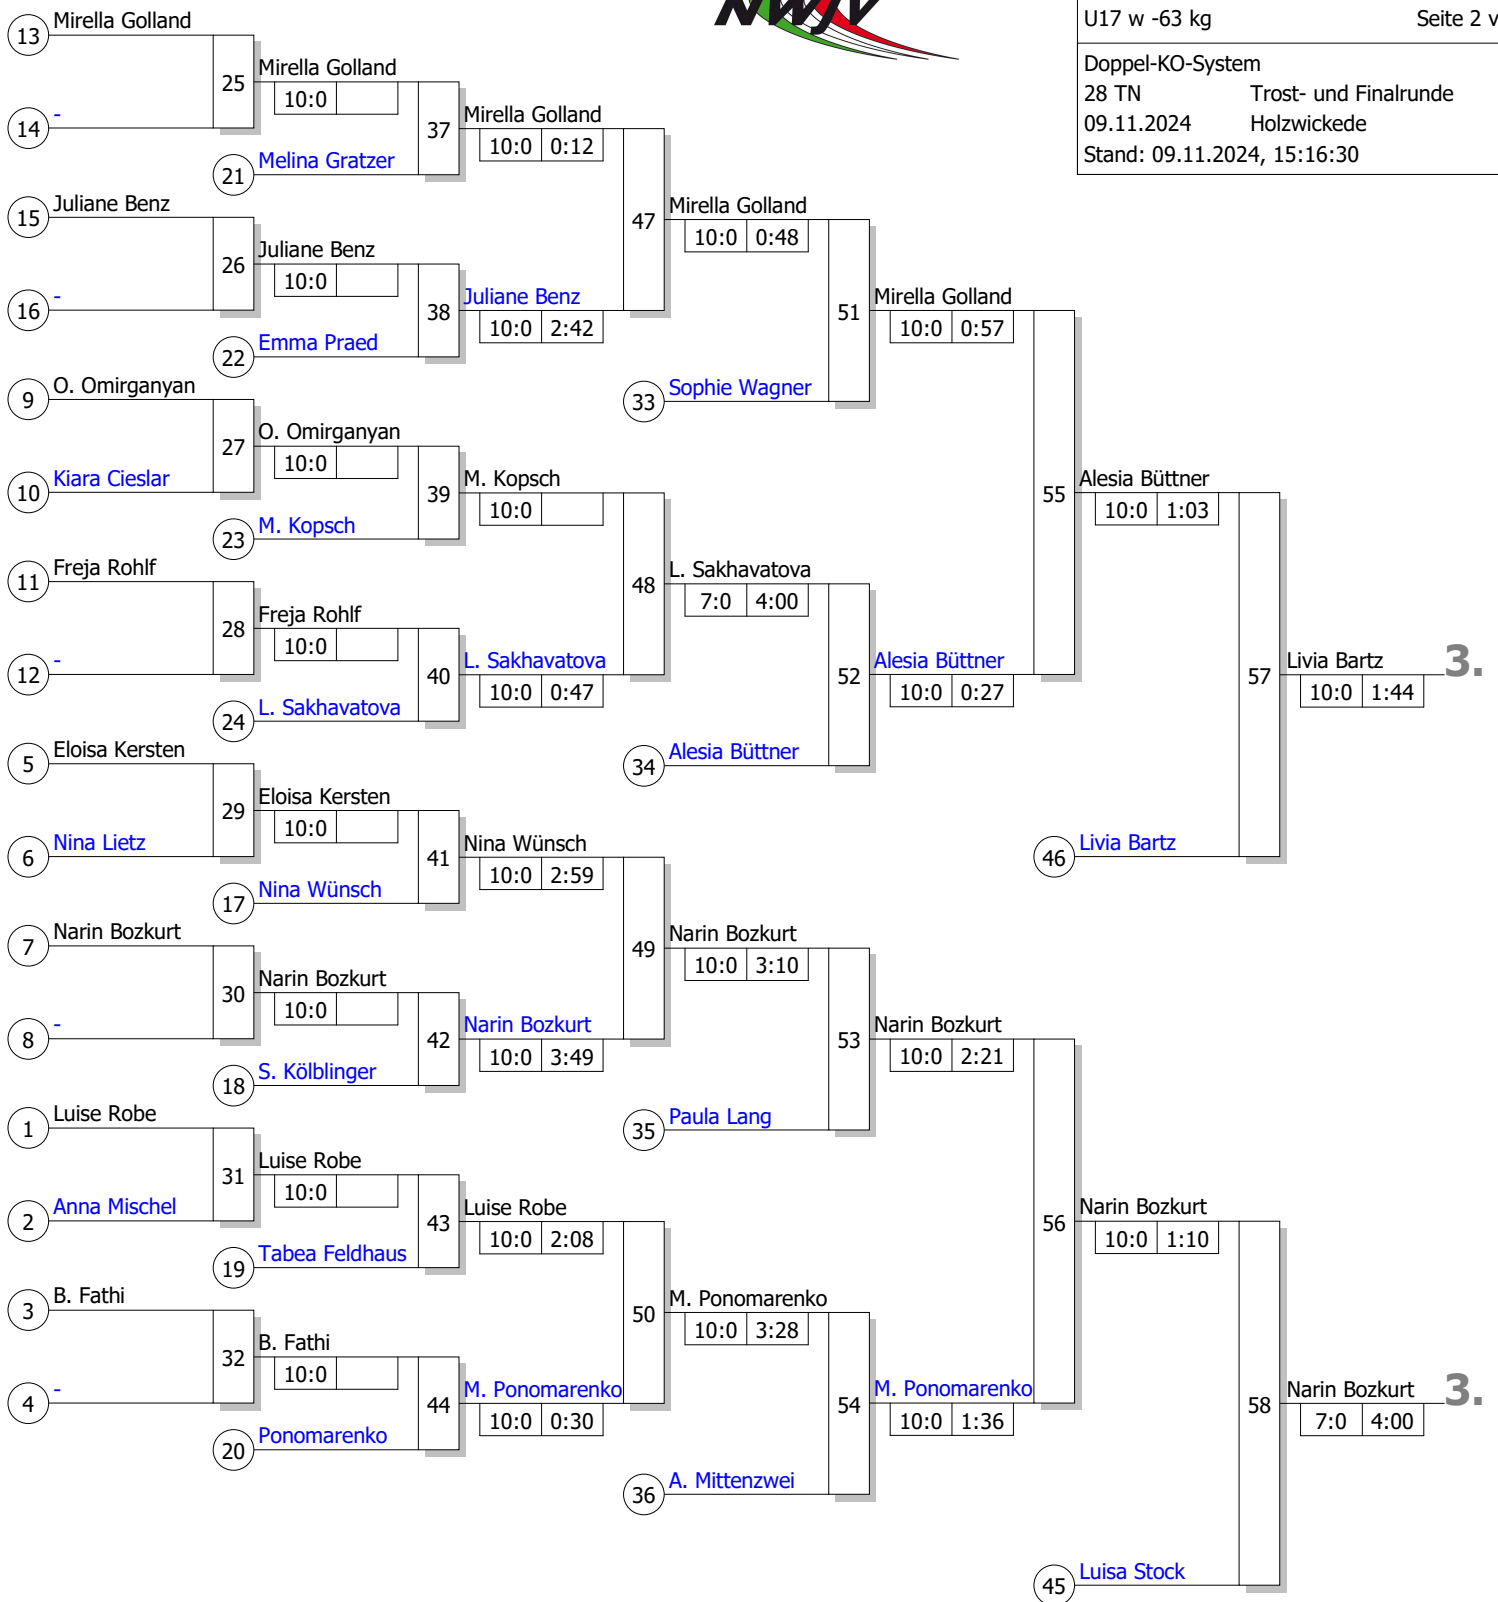

Ergebnis

1.	Julia Klinkebiel	VfL Grasdorf e.V.	N
2.	Lena Wendt	SFV Europa	N
3.	Livia Bartz	JC 90 Frankfurt/Oder	N
3.	Narin Bozkurt	Judo-Gemeinschaft Sachsen	N
5.	Alesia Büttner	Judo-Sportverein Speyer	S
5.	Luisa Stock	Homburger Turngemeinde 18	S
7.	Mirella Golland	Brühler Turnverein	N
7.	Mariia Ponomarenko	PSV Berlin	N