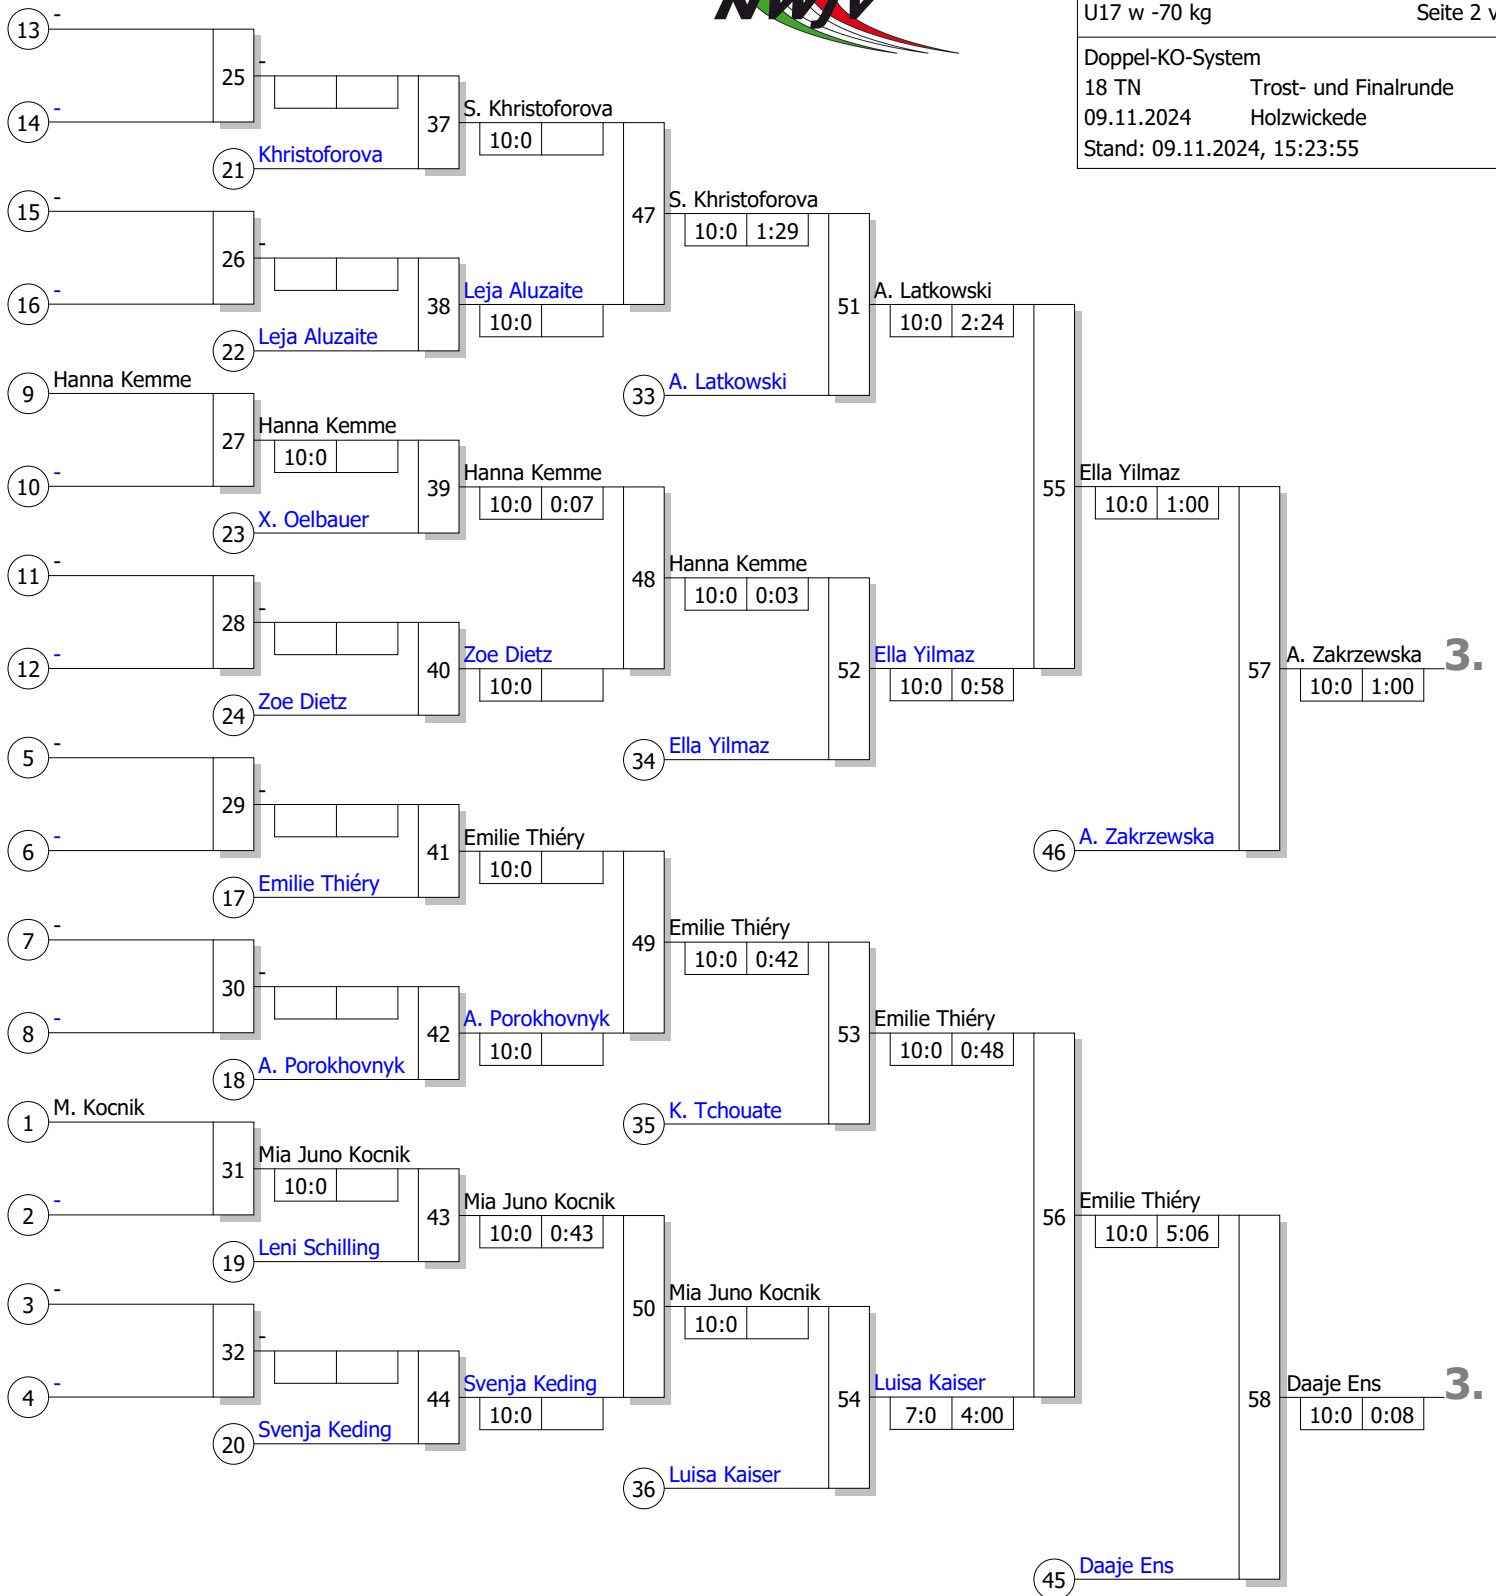

1.

Doppel-KO-System

18 TN Trost- und Finalrunde

09.11.2024 Holzwickede

Stand: 09.11.2024, 15:23:55

Ergebnis

1.	Emelie Wagner	Judo Gemeinschaft Uelzen	N
2.	Lara Katharina Malczak	Braunschweiger Judo Club	N
3.	Anna Zakrzewska	SpVg Eidertal Molfsee	N
3.	Daaje Ens	TUS Holtriem e.V.	N
5.	Ella Yilmaz	Judozentrum Heubach e. V.	S
5.	Emilie Thiéry	TSV München Großhadern e.	S
7.	Antonia Latkowski	DJK Süd Berlin e.V.	N
7.	Luisa Kaiser	UJKC Potsdam e.V.	N