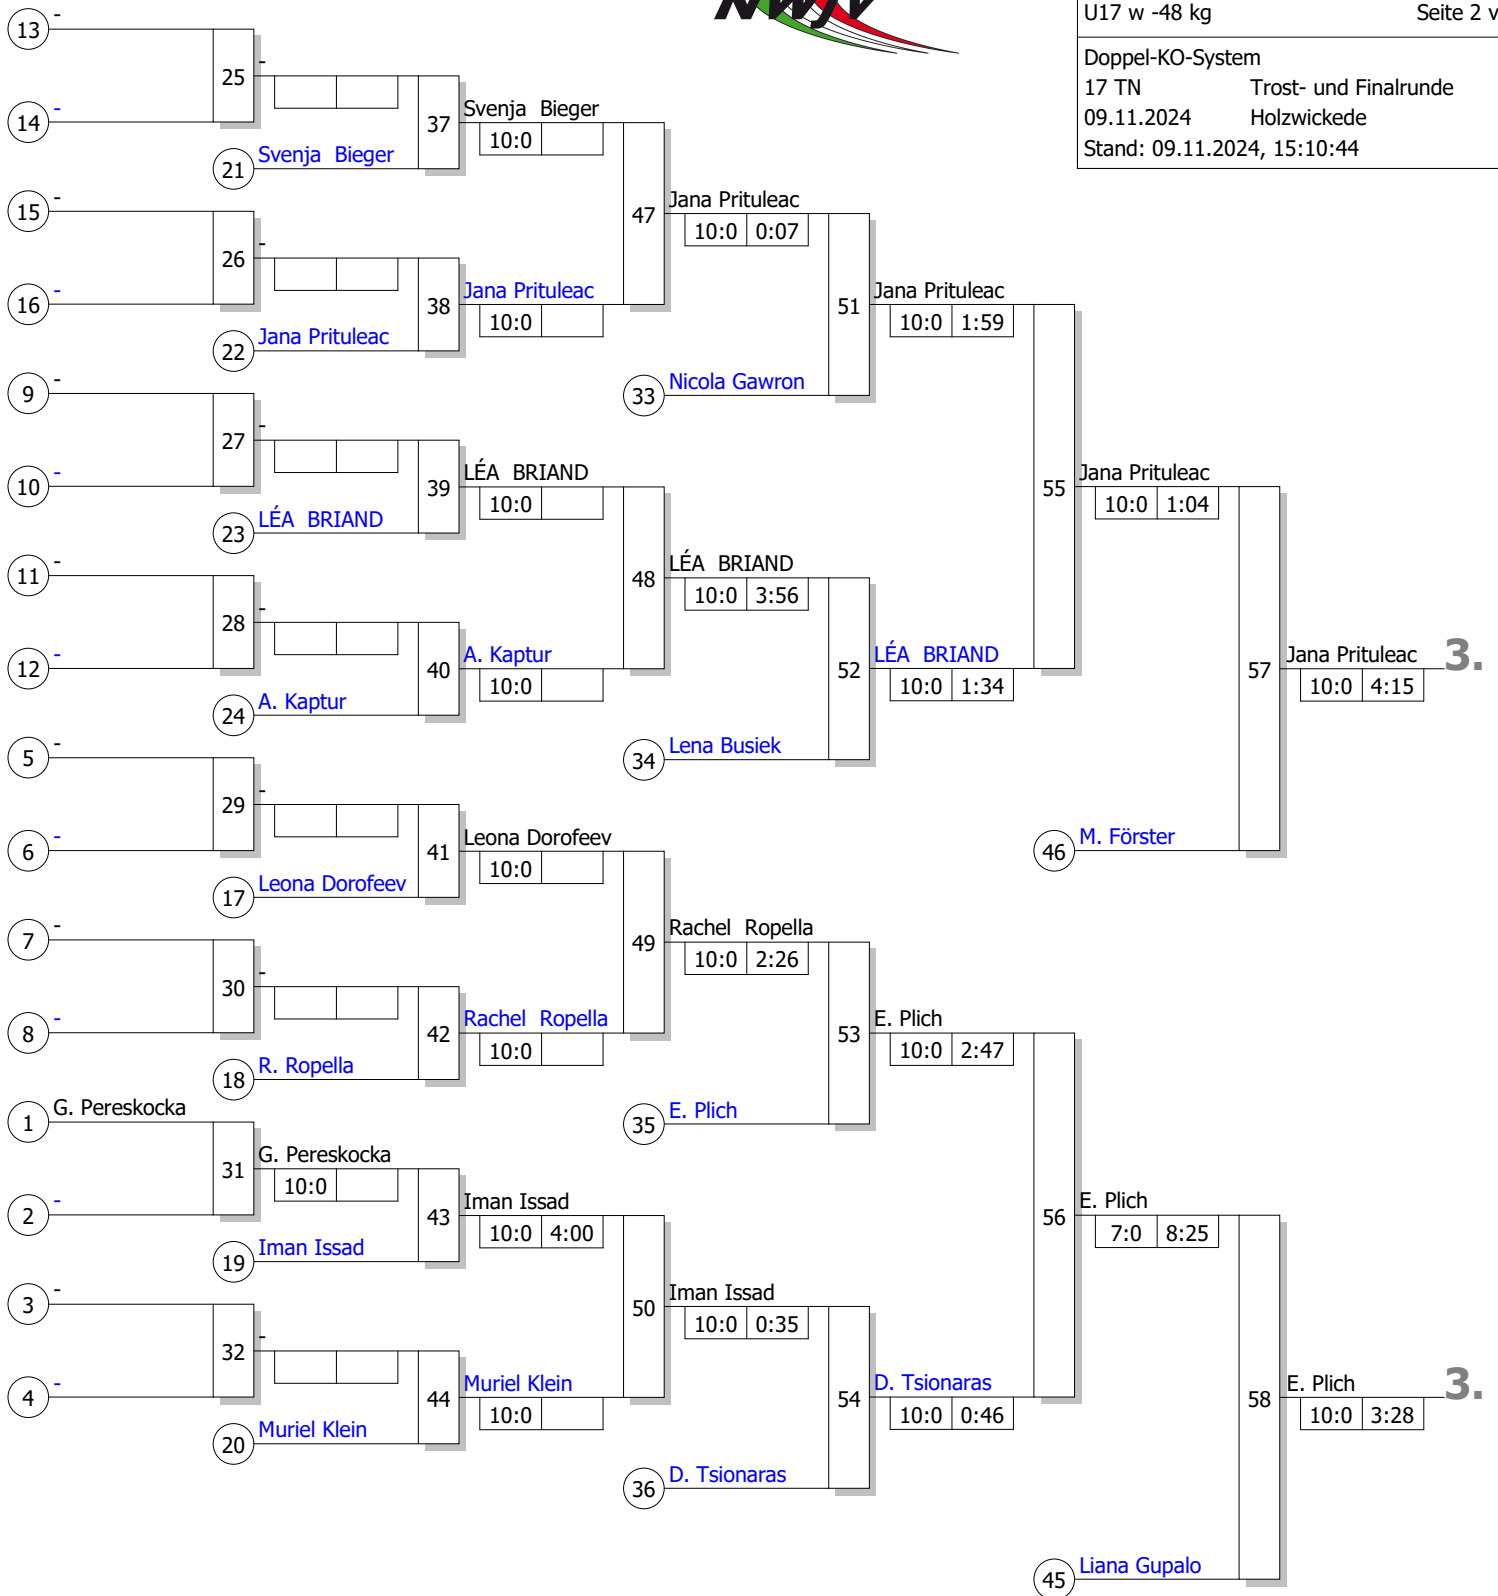

Legende

Ergebnis

1.	Sarah Güth	Judo-Club 71 Düsseldorf e	N
2.	Laura Limbacher	ESV Siershahn	S
3.	Jana Prituleac	TSG Blau-Gold Gießen e.V.	S
3.	Emily Chiara Plich	VfL Grasdorf e.V.	N
5.	Mia Sakura Förster	Post Südstadt Karlsruhe	S
5.	Liana Gupalo	JC-Kim-Chi Wiesbaden	S
7.	LÉA BRIAND	PSV Berlin	N
7.	Dora Eleana TSIONARAS	Chemnitzer PSV	S