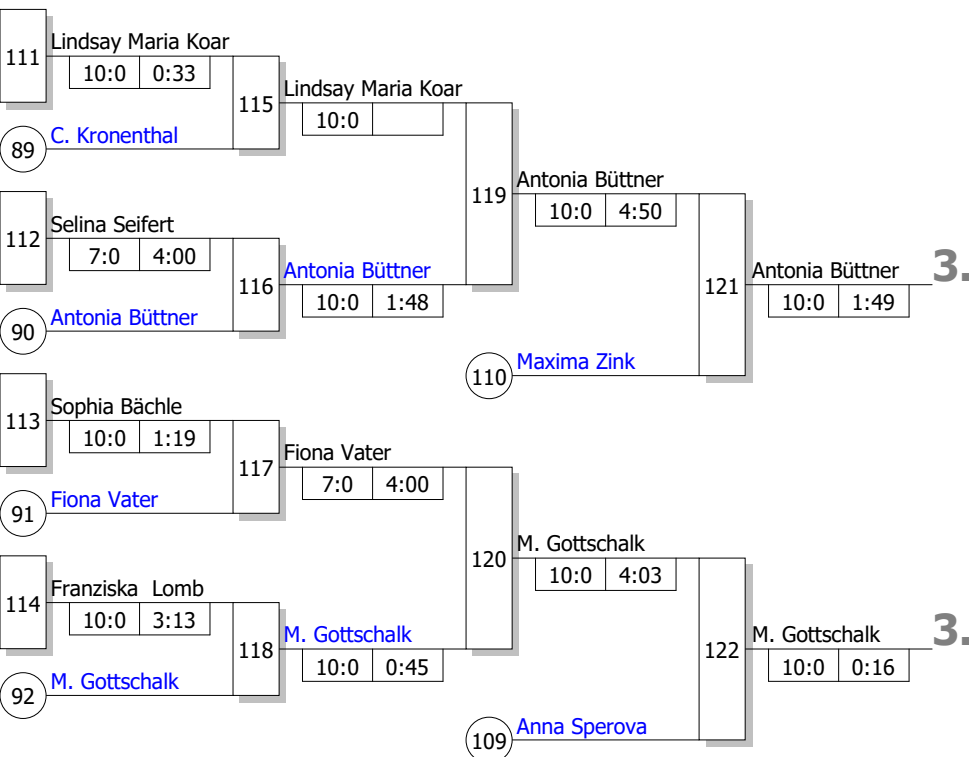

Trostrunde, Sieger / Verlierer aus Kampf