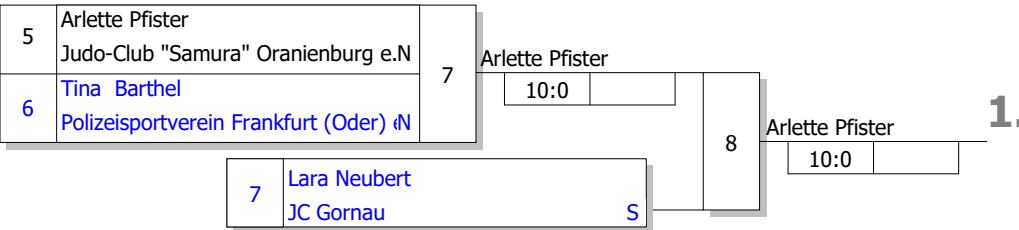

Sichtungsturnier DJB weiblich
U17 w -78 kg
Jeder gegen jeden
4 TN
09.11.2024 Holzwickede
Stand: 09.11.2024, 15:11:21

Startnr. - Kämpfername Verein	Verband	Kampf- nr.	1	2	3	4	5	6	SP	WP	Platz
1 - Lara Neubert JC Gornau	S	SP/WP	1/10		0/0		0/0		1	10	3
2 - Hidaya Morou Post Südstadt Karlsruhe	S	SP/WP		1/10		1/10	1/10		3	30	1
3 - Arlette Pfister Judo-Club "Samura" Oranienburg e.V.	N	SP/WP	0/0			0/0		1/10	1	10	2
4 - Tina Barthel Polizeisportverein Frankfurt (Oder) e.V. Sektion J	N	SP/WP		0/0	1/10			0/0	1	10	3
		Kampf- Zeit	9:33	2:23	8:22	0:34		1:28			

DJB: Maßgeblich für die Reihenfolge der Platzierungen ist die Anzahl der SP. Haben mehrere Teilnehmer gleiche Anzahl von SP, so entscheidet die höhere Anzahl der WP. Bei Gleichstand von SP und WP ... werden nach neuer Auslosung Stichkämpfe durchgeführt.

Bei Gleichstand 1-3 oder 2-4: Stichkämpfe "UP" nach neuer Auslosung