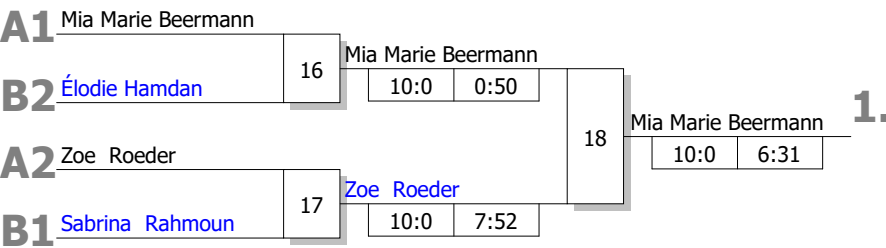

Halbfinale und Finale