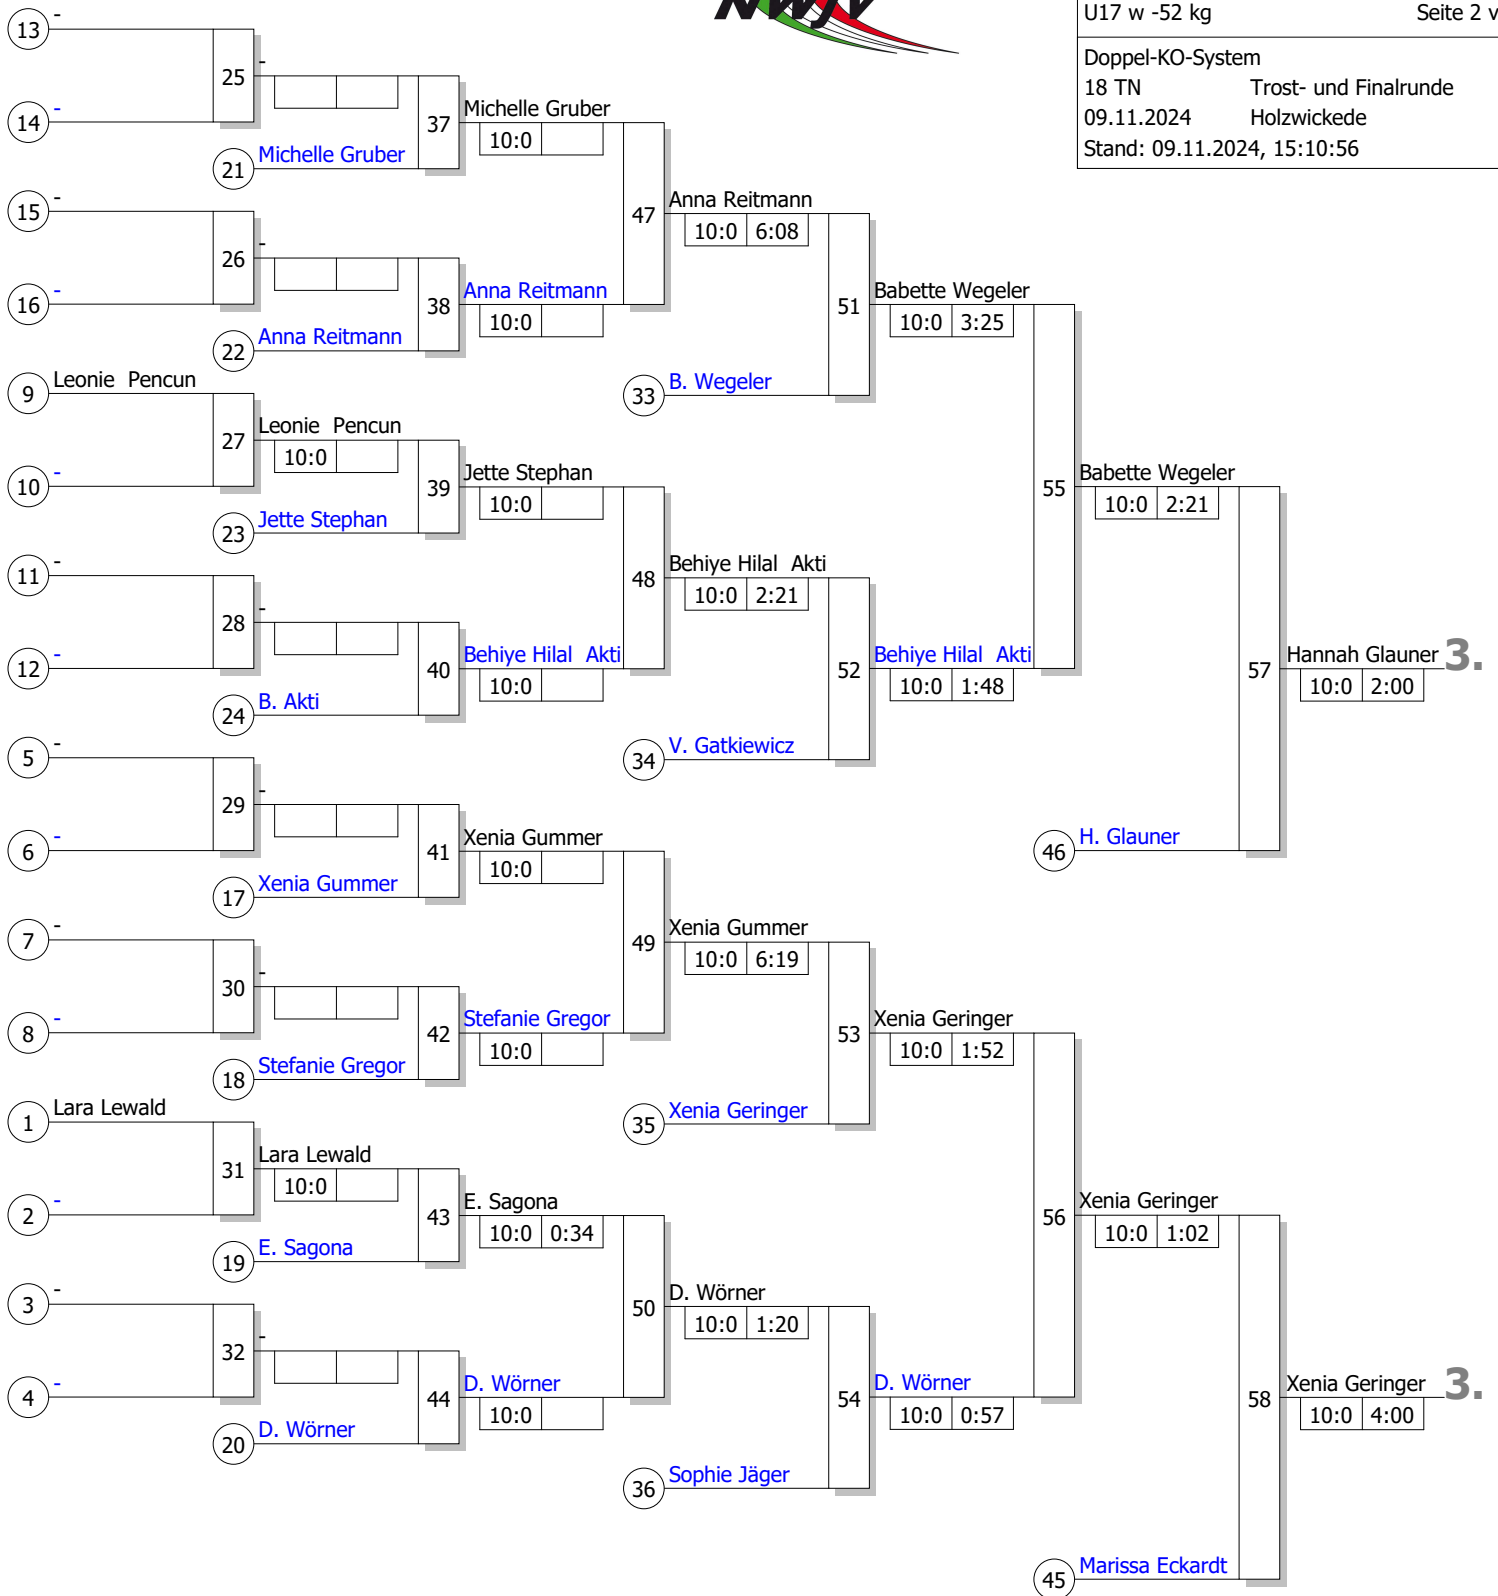

1.

Legende

Kampffolge-Nummer
 Sieger-Name
 Zeit
 Wertungspunkte

Doppel-KO-System

18 TN Trost- und Finalrunde

09.11.2024 Holzwickede

Stand: 09.11.2024, 15:10:56

Ergebnis