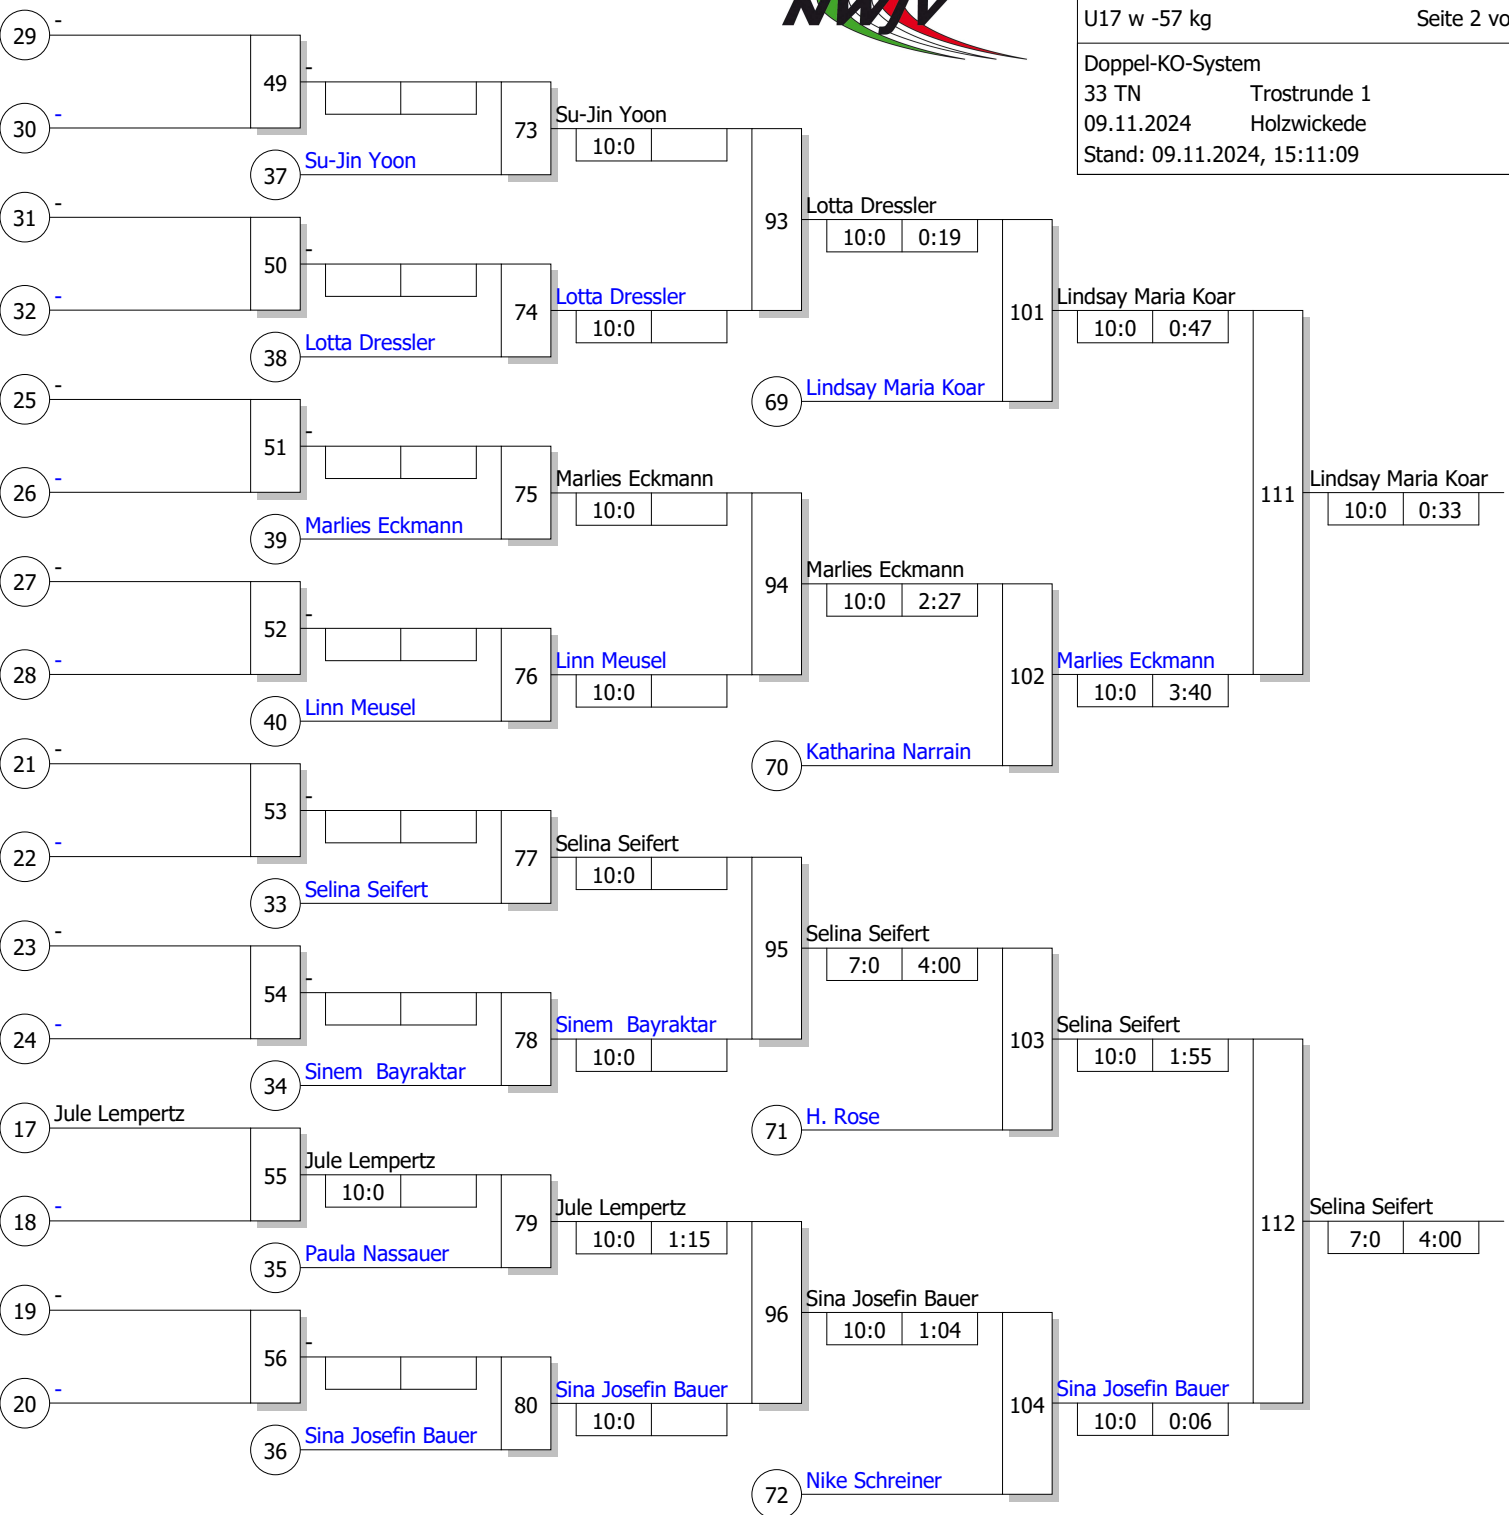

Hauptrunde, Los-Nr.

Los-Nr.	Name	Club	Sex	Opponent	Opponent Club	Opponent Sex	Score	Result
1	Anna Sperova	TSV Altenfurt	S	Anna Sperova				
33	Annemarie Kalbe	TuRa Harksheide /Judo	N	Anna Sperova			10:0 0:28	33
17	Selina Seifert	Polizeisportverein Frankfurt (Oc	N	Selina Seifert			10:0 0:52	65
49								
9	Lina Stark	JSV Kaiserslautern e.V.	S	Lina Stark				
41				Lina Stark				
25	Sinem Bayraktar	JC Nievenheim	N	Sinem Bayraktar			10:0 0:09	34
57								
5	Carla Sophie Müller	Judoverein Nürtingen 1960 e. \	S	Carla Sophie Müller				
37				Carla Sophie Müller				
21	Paula Nassauer	TV Freudenberg	N	Paula Nassauer			10:0 0:31	35
53								
13	Sina Josefin Bauer	1. Dessauer Judo-Club e.V.	S	Sina Josefin Bauer				
45				Charlotte Kronenthal				
29	Charlotte Kronenthal	Osterather TV	N	Charlotte Kronenthal			10:0 1:17	36
61								
3	Leni Reipsch	SV Halle	S	Leni Reipsch				
35				Leni Reipsch				
19	Su-Jin Yoon	JKG Essen	N	Su-Jin Yoon			10:0 2:48	37
51								
11	Antonia Büttner	Judo-Sportverein Speyer	S	Antonia Büttner				
43				Antonia Büttner				
27	Lotta Dressler	To-Judo-Kan Ratzeburg	N	Lotta Dressler			10:0 1:14	38
59								
7	Franziska Lomb	Homburger Turngemeinde 184	S	Franziska Lomb				
39				Franziska Lomb				
23	Marlies Eckmann	T.H. Eilbeck	N	Marlies Eckmann			7:0 4:49	39
55								
15	Sophia Grace Storm	TSV Abensberg	S	Sophia Grace Storm				
47				Sophia Grace Storm				
31	Linn Meusel	JSC Hannover Süd e.V.	N	Linn Meusel			10:0 0:08	40
63								
2	Jule Lempertz	JJC Mendig	S	Lindsay Maria Koar				
34	Lindsay Maria Koar	Polizeisportverein Frankfurt (Oc	N	Lindsay Maria Koar			10:0 0:14	41
18	Hannah Marie Urban	JC 66 Bottrop	N	Hannah Marie Urban			7:0 4:00	41
50								
10	Maxima Zink	JSV Kaiserslautern e.V.	S	Maxima Zink				
42				Maxima Zink				
26	Milla Haase	PSV Fürstenwalde e.V.	N	Milla Haase			10:0 0:19	42
58								
6	Katharina Narrain	Kraftsportverein Esslingen 189	S	Katharina Narrain				
38				Katharina Narrain				
22	Mona Drewermann	Samurai Bochum	N	Mona Drewermann			10:0 0:26	43
54								
14	Fiona Vater	JC Leipzig	S	Fiona Vater				
46				Fiona Vater				
30	Christina Maubach	TSV Hertha Walheim	N	Christina Maubach			10:0 1:08	44
62								
4	Helene Johanna Rose	Leipziger Sportlöwen e. V.	S	Helene Johanna Rose				
36				Helene Johanna Rose				
20								
52								
12	Sophia Bächle	JSC Heidelberg Rhein-Neckar	S	Sophia Bächle				
44				Narawadee Bröhl				
28	Narawadee Bröhl	SSF-Bonn	N	Narawadee Bröhl			7:0 7:05	46
60								
8	Maria Neumann	TSG Blau-Gold Gießen e.V.	S	Maria Neumann				
40				Mia Loreen Gottschalk				
24	Mia Loreen Gottschalk	Hellersdorfer Athletik-Club Berli	N	Mia Loreen Gottschalk			10:0 2:32	47
56								
16	Nike Schreiner	JC Holzwickedede	N	Nike Schreiner				
48				Nike Schreiner				
32	Emilia Häslar	PSV Recklinghausen	N	Emilia Häslar			10:0 0:43	48
64								

Doppel-KO-System

33 TN Trostrunde 1

09.11.2024 Holzwickede

Stand: 09.11.2024, 15:11:09