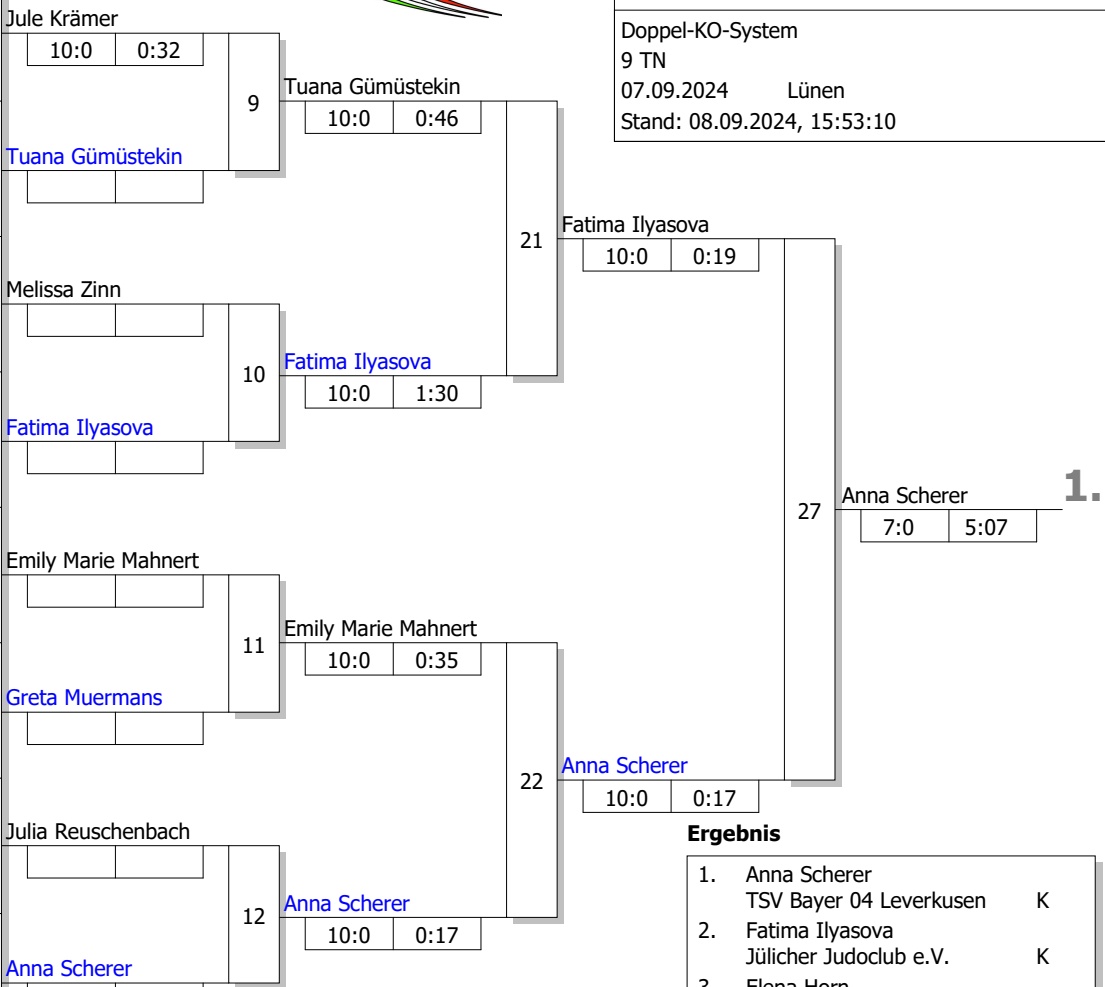

LET | U14 | U17 | U20

U14 w -48 kg

Doppel-KO-System

9 TN

07.09.2024 Lünen

Stand: 08.09.2024, 15:53:10

Ergebnis

1.	Anna Scherer	TSV Bayer 04 Leverkusen	K
2.	Fatima Ilyasova	Jülicher Judoclub e.V.	K
3.	Elena Horn	SSF Bonn	K
3.	Melissa Zinn	JC Welver	AR
5.	Tuana Gümüstekin	JC 66 Bottrop	MS
5.	Emily Marie Mahnert	JC Holzwickede	AR
7.	Julia Reuschenbach	JC 66 Bottrop	MS
7.	Jule Krämer	Judo Club Gernsdorf	AR

Trostrunde, Verlierer aus Kampf

Legende

Hauptrunde, Los-Nr.

LET | U14 | U17 | U20

U14 w -52 kg

Doppel-KO-System

8 TN

07.09.2024 Lünen