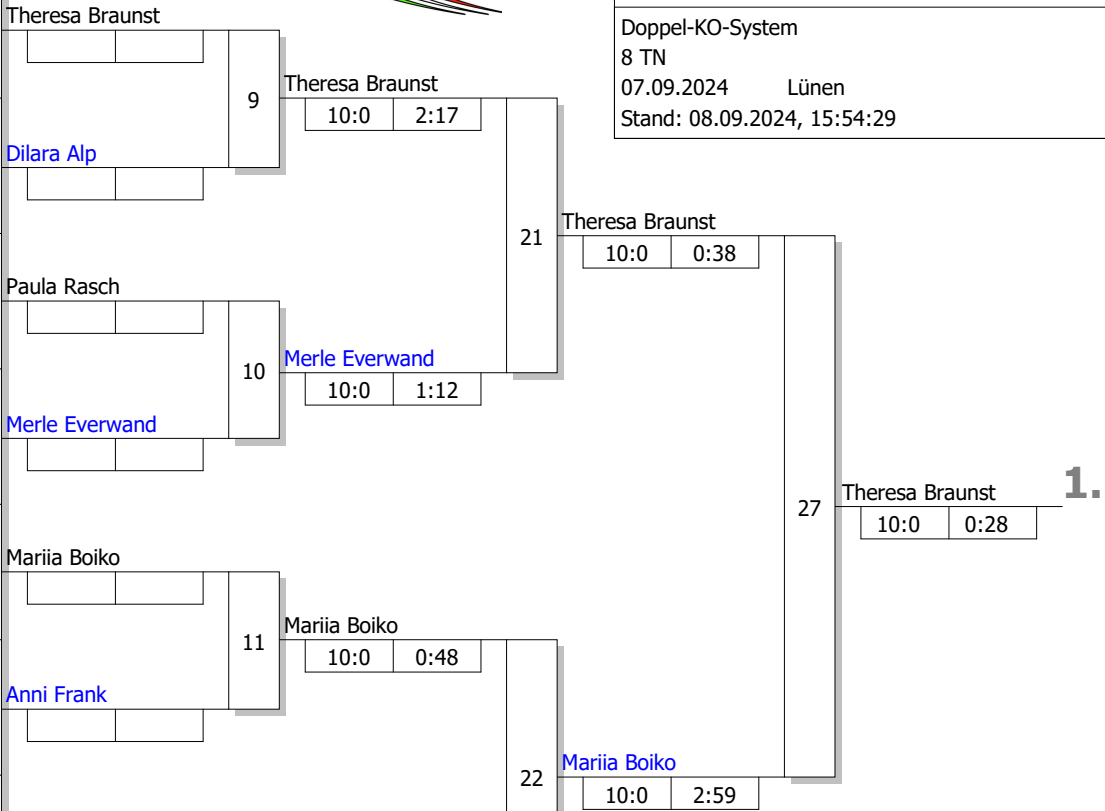

Hauptrunde, Los-Nr.

LET | U14 | U17 | U20

U14 w -52 kg

Doppel-KO-System

8 TN

07.09.2024 Lünen

Stand: 08.09.2024, 15:54:29

1	Theresa Braunst DJK SG Benninghausen-EickelbornAR	1
9		
5	Dilara Alp JC 66 Bottrop MS	2
13		
3	Paula Rasch Velberter Judo - Club e.V. D	3
11		
7	Merle Everwand Stella Bevergern MS	4
15		
2	Mariia Boiko SSV Meschede AR	5
10		
6	Anni Frank JG Ibbenbüren MS	6
14		
4	Lara Bürvenich PSV Duisburg D	7
12		
8	Valeria Haak JC Hückelhoven K	8
16