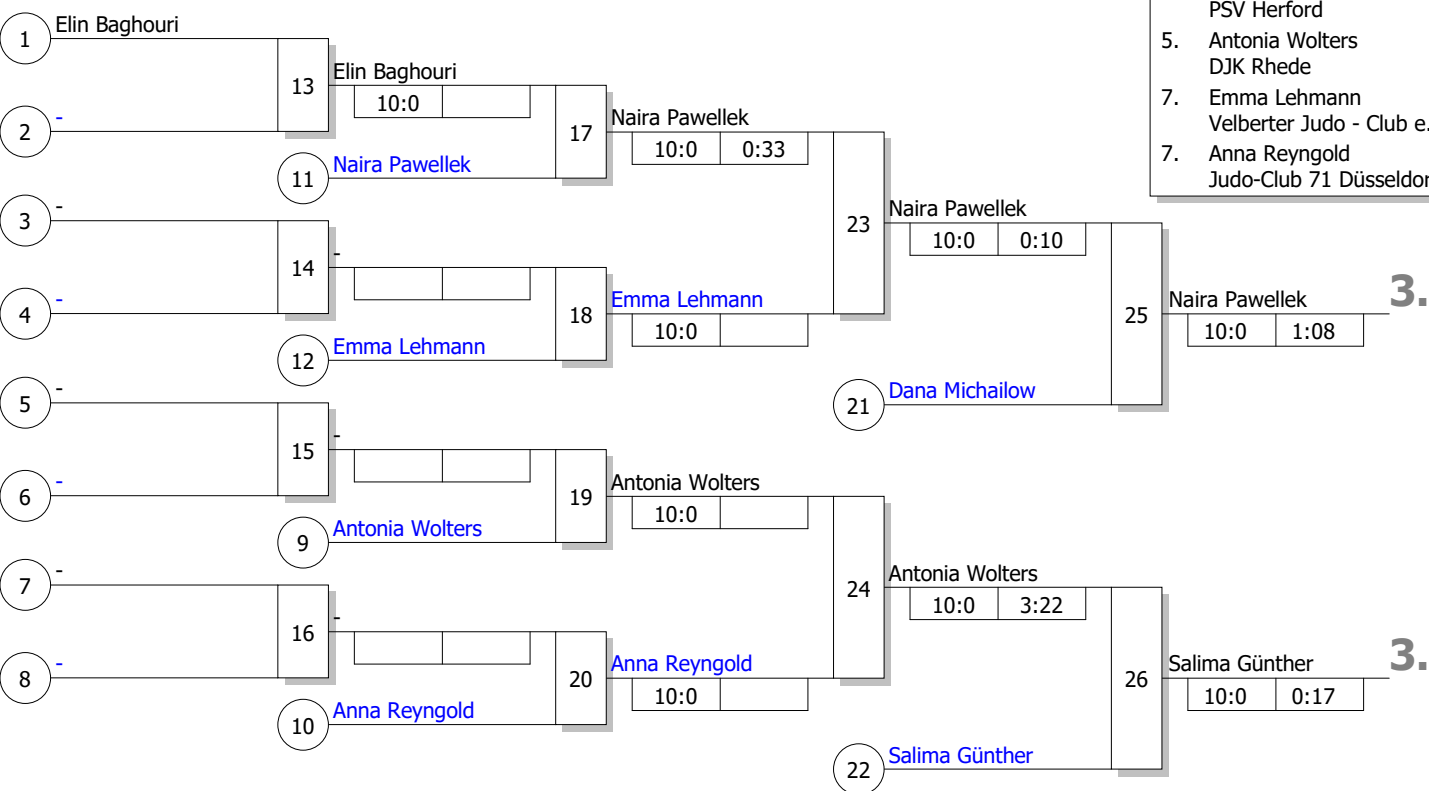

Trostrunde, Verlierer aus Kampf