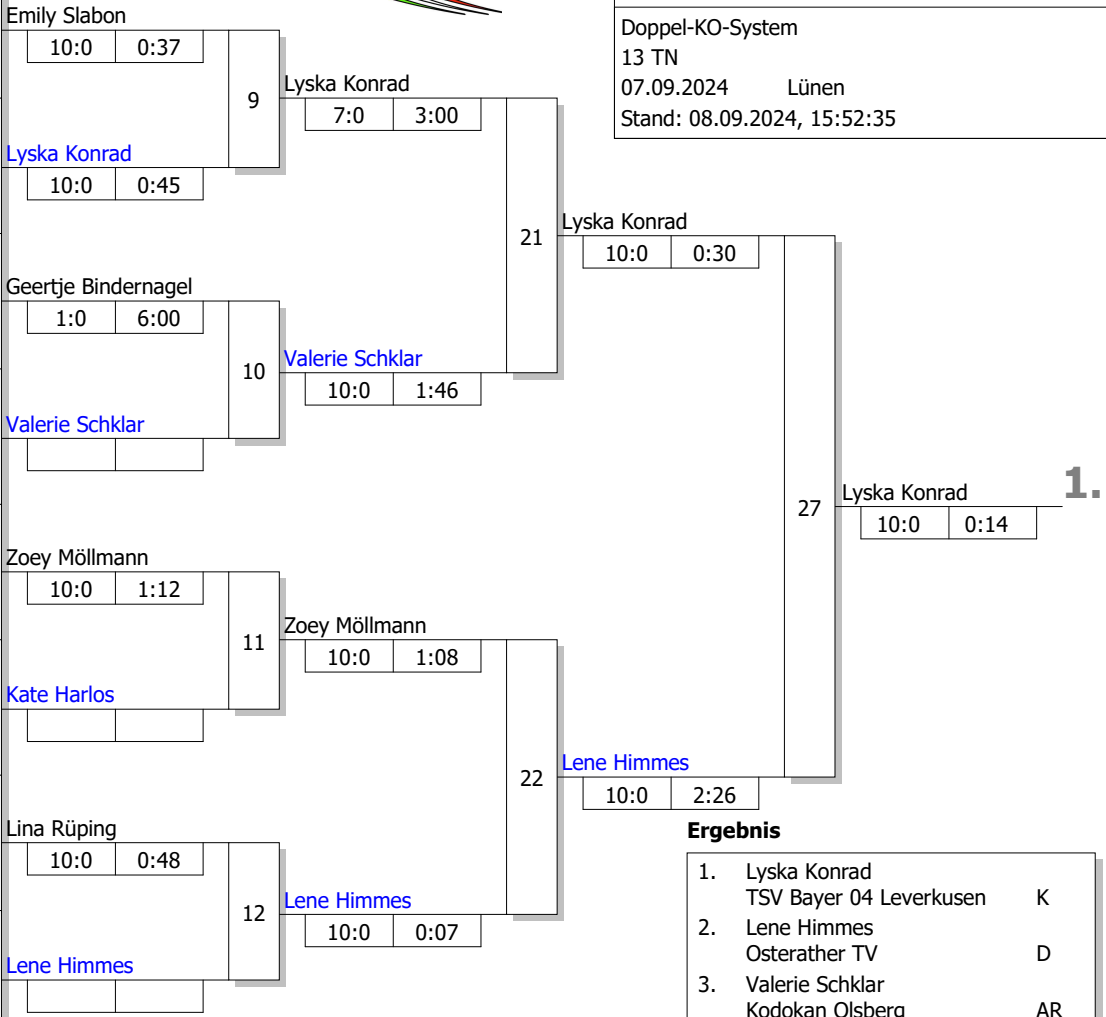

Hauptrunde, Los-Nr.

LET | U14 | U17 | U20

U14 w -36 kg

Doppel-KO-System

13 TN

07.09.2024 Lünen

Stand: 08.09.2024, 15:52:35

1	Emily Slabon TV Verl DT	1
9	Dua Gül Kanbur JC 66 Bottrop MS	1
5	Emma Reiche DJK SG Benninghausen-EickelbornAR	2
13	Lyska Konrad TSV Bayer 04 Leverkusen K	2
3	Geertje Bindernagel PSV Bochum AR	3
11	Zoey Öser JC 66 Bottrop MS	3
7	Valerie Schklar Kodokan Olsberg AR	4
15		4
2	Zahra Mehdizade TV Verl DT	5
10	Zoey Möllmann JSG Ahlen MS	5
6	Kate Harlos DJK SG Benninghausen-EickelbornAR	6
14		6
4	Lina Rüping 1. JJJC Lünen e.V. AR	7
12	Ronja Spelten Judo Team Erkelenz K	7
8	Lene Himmes Osterather TV D	8
16		8