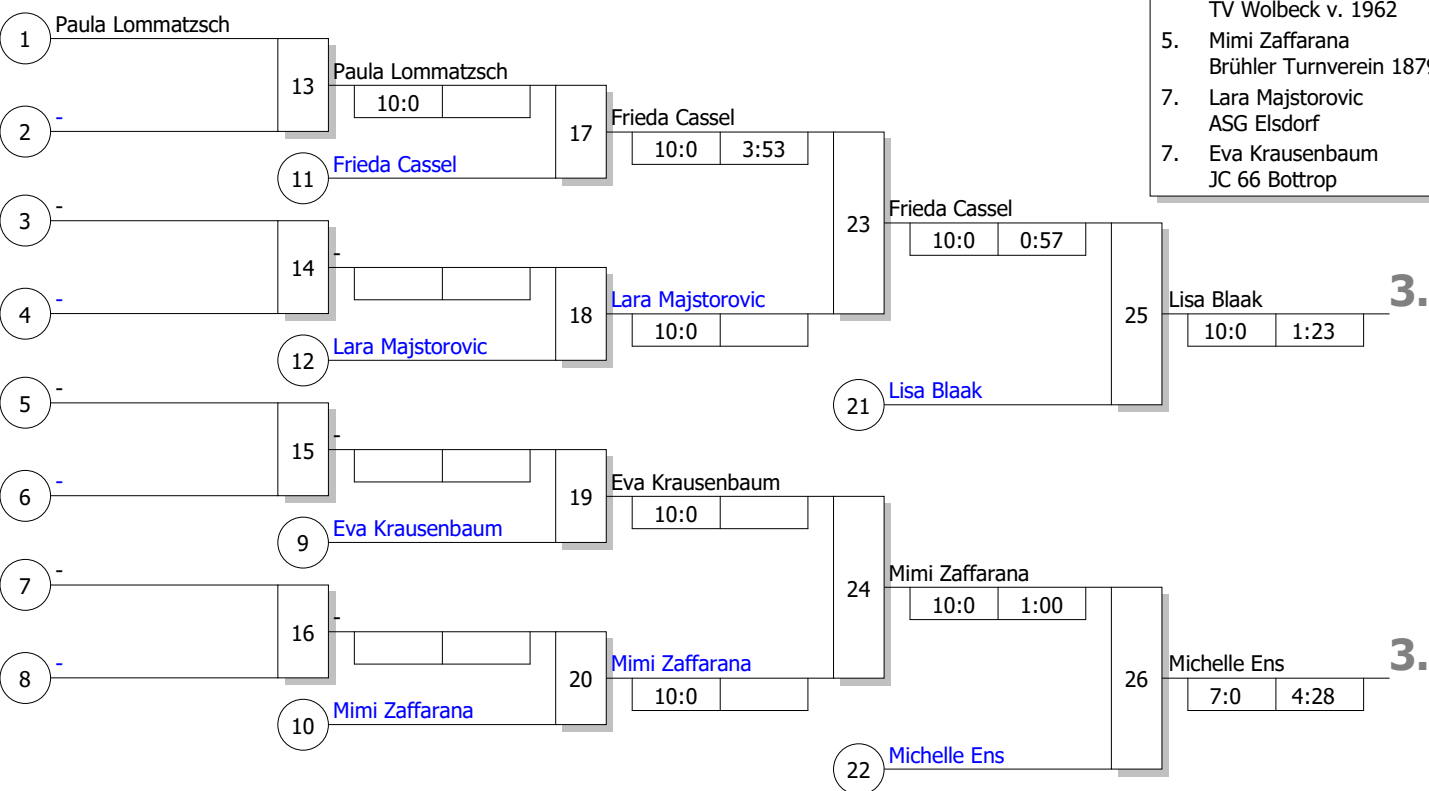

Trostrunde, Verlierer aus Kampf