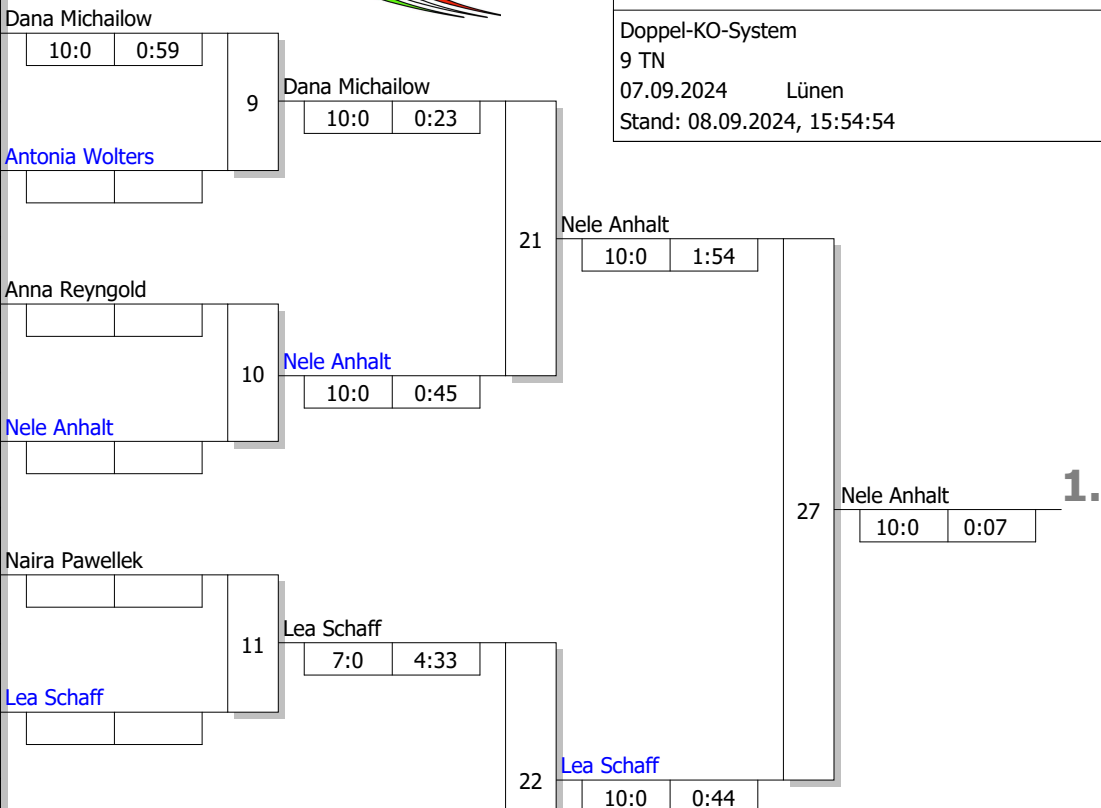

LET | U14 | U17 | U20

U14 w -63 kg

Doppel-KO-System

9 TN

07.09.2024

Lünen

Stand: 08.09.2024, 15:54:54

Ergebnis