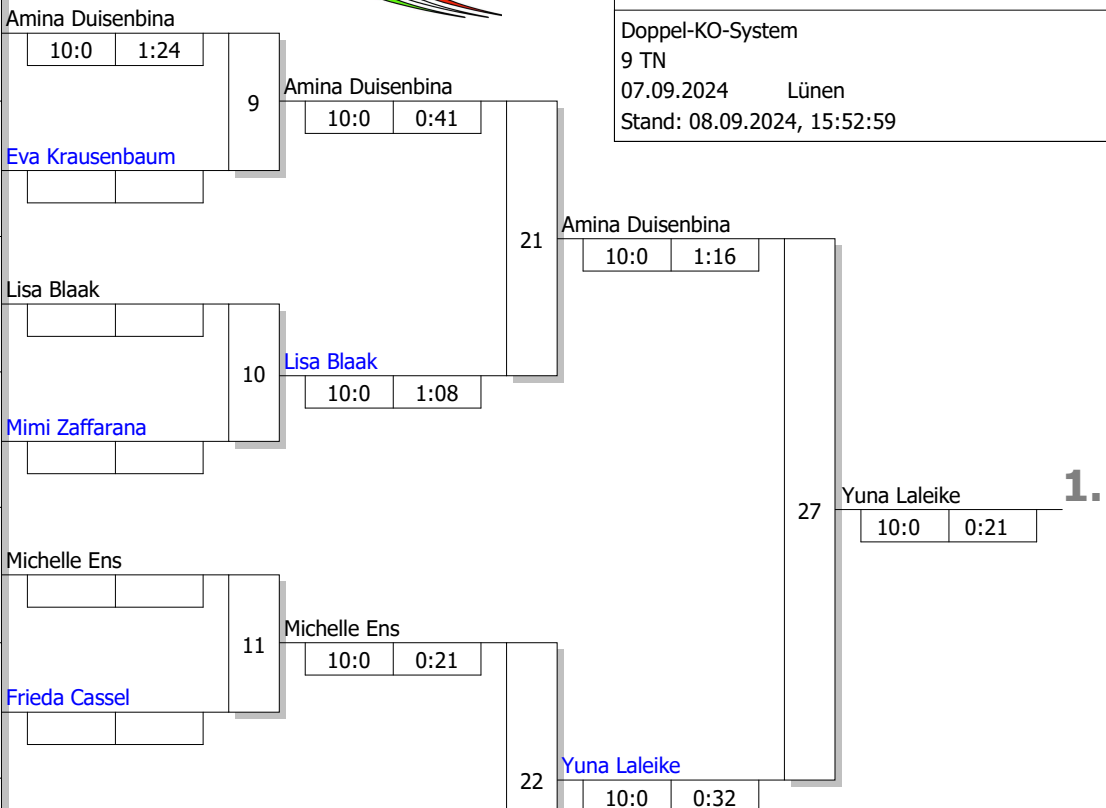

LET | U14 | U17 | U20

U14 w -40 kg

Doppel-KO-System

9 TN

07.09.2024 Lünen

Stand: 08.09.2024, 15:52:47

Ergebnis

1.	Healow Knoef	
	Budo-Gemeinschaft Senshu	D
2.	Leonie Hofer	
	Judo Club Kempen	D
3.	Emilia Imbriani	
	Brühler Turnverein 1879 e	K
3.	Leia Deeb	
	SSF Bonn	K
5.	Svea Ising	
	TSC Eintracht Dortmund	AR
5.	Anna Evertz	
	TSV Bayer 04 Leverkusen	K
7.	Jolina Sening	
	Judofreunde Siegen-Linden	AR
7.	Dana Merkulov	
	JC 66 Bottrop	MS

Trostrunde, Verlierer aus Kampf

Legende

Hauptrunde, Los-Nr.

LET | U14 | U17 | U20

U14 w -44 kg

Doppel-KO-System

9 TN

07.09.2024 Lünen

Stand: 08.09.2024, 15:52:59

1	Amina Duisenbina PSV Herford	DT
9	Paula Lommatzsch Beueler JC	K
5	Eva Krausenbaum JC 66 Bottrop	MS
13		
3	Lisa Blaak TuS Iserlohn 1846 e.V.	AR
11		
7	Mimi Zaffarana Brühler Turnverein 1879 e.V.	K
15		
2	Michelle Ens Judofreunde Siegen-Lindenberg	AR
10		
6	Frieda Cassel TV Wolbeck v. 1962	MS
14		
4	Yuna Laleike Judo-Club 71 Düsseldorf	D
12		
8	Lara Majstorovic ASG Elsdorf	K
16		