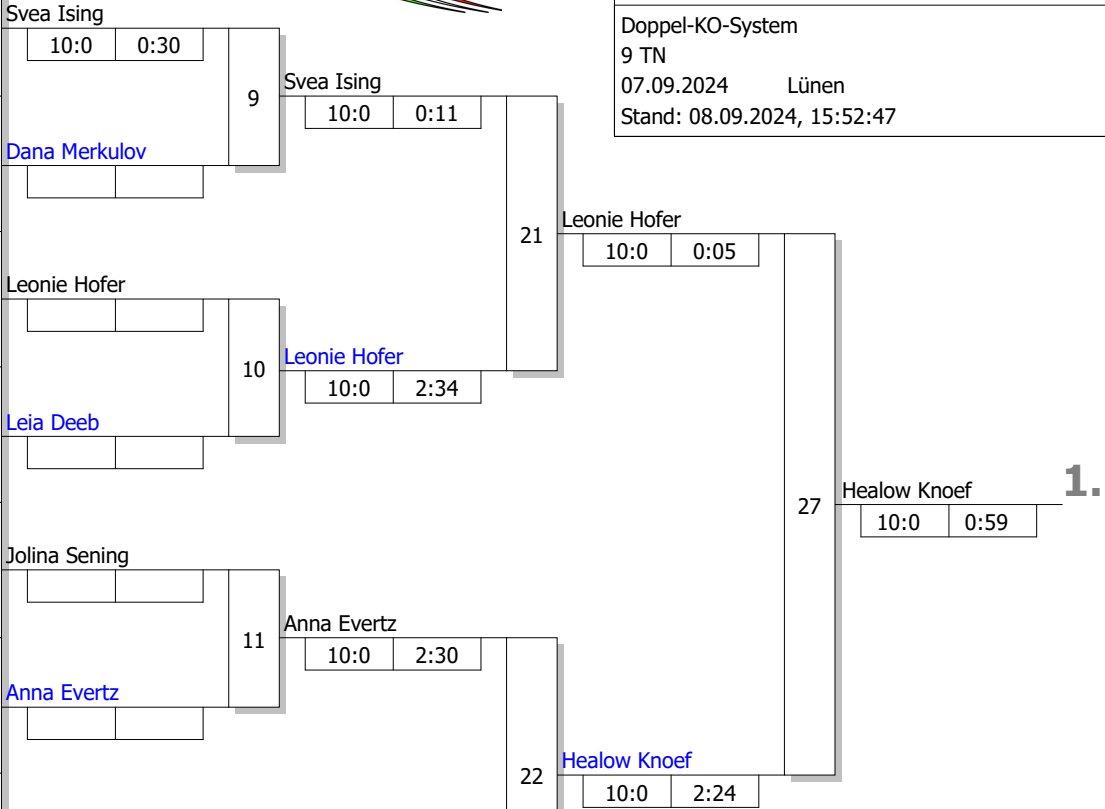

LET | U14 | U17 | U20

U14 w -40 kg

Doppel-KO-System

9 TN

07.09.2024 Lünen

Stand: 08.09.2024, 15:52:47

Ergebnis

1.	Healow Knoef	
	Budo-Gemeinschaft Senshu	D
2.	Leonie Hofer	
	Judo Club Kempen	D
3.	Emilia Imbriani	
	Brühler Turnverein 1879 e	K
3.	Leia Deeb	
	SSF Bonn	K
5.	Svea Ising	
	TSC Eintracht Dortmund	AR
5.	Anna Evertz	
	TSV Bayer 04 Leverkusen	K
7.	Jolina Sening	
	Judofreunde Siegen-Linden	AR
7.	Dana Merkulov	
	JC 66 Bottrop	MS

Trostrunde, Verlierer aus Kampf

Legende

Hauptrunde, Los-Nr.

LET | U14 | U17 | U20

U14 w -44 kg

Doppel-KO-System

9 TN

07.09.2024 Lünen