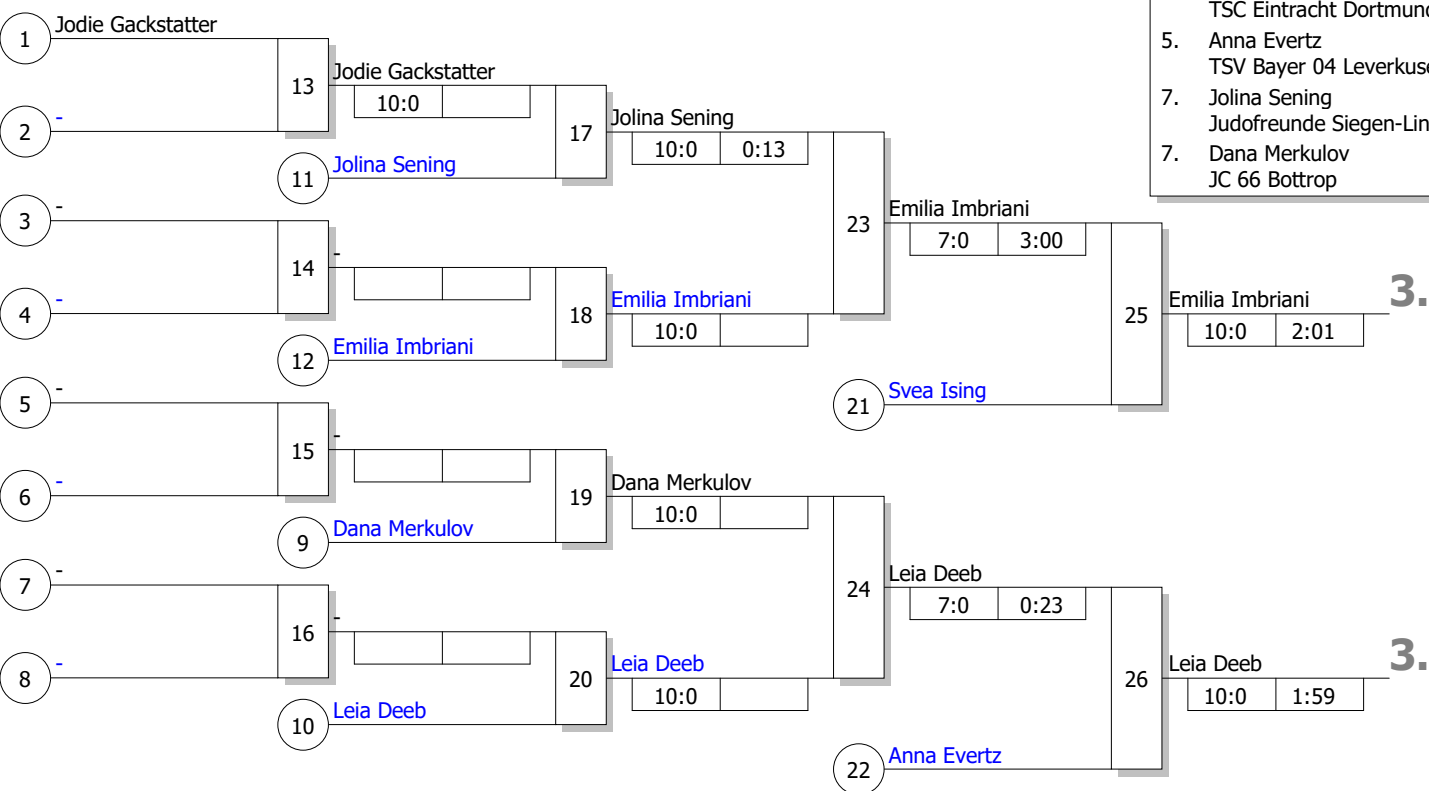

LET | U14 | U17 | U20

U14 w -40 kg

Doppel-KO-System

9 TN

07.09.2024 Lünen

Stand: 08.09.2024, 15:52:47

Ergebnis

1.	Healow Knoef	
	Budo-Gemeinschaft Senshu	D
2.	Leonie Hofer	
	Judo Club Kempen	D
3.	Emilia Imbriani	
	Brühler Turnverein 1879 e	K
3.	Leia Deeb	
	SSF Bonn	K
5.	Svea Ising	
	TSC Eintracht Dortmund	AR
5.	Anna Evertz	
	TSV Bayer 04 Leverkusen	K
7.	Jolina Sening	
	Judofreunde Siegen-Linden	AR
7.	Dana Merkulov	
	JC 66 Bottrop	MS

Trostrunde, Verlierer aus Kampf

Legende

Hauptrunde, Los-Nr.

LET | U14 | U17 | U20

U14 w -44 kg

Doppel-KO-System

9 TN

07.09.2024 Lünen