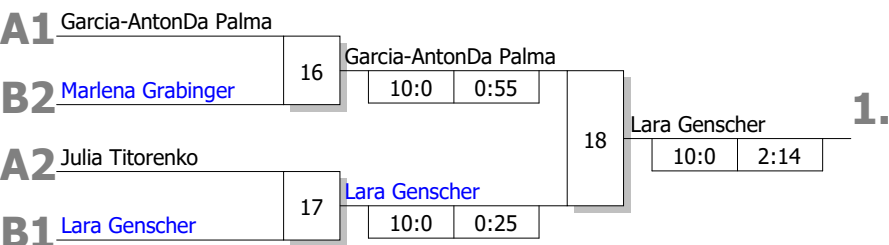

Stichkämpfe

- 1. Sieger Kampf [12]
- 2. Sieger Kampf [13]
- 3. Verlierer Kampf [13]

Bei Gleichstand Pool B: Stichkämpfe "DOWN" nach neuer Auslosung

Stichkämpfe

1. Sieger Kampf [14]
2. Sieger Kampf [15]
3. Verlierer Kampf [15]

Halbfinale und Finale

Ergebnis

1. Lara Genscher
Pulheimer SC K
2. Laura Garcia-AntonDa Palm
TSV Bayer 04 Leverkusen K
3. Marlena Grabinger
1. Judo-Club Mönchengladb D
3. Julia Titorenko
TSV Bayer 04 Leverkusen K
5. Audrey de Veen
Stella Bevergern MS
5. Greta Nieweler
Stella Bevergern MS
7. Mia Kleinnießen
TuS Iserlohn 1846 e.V. AR