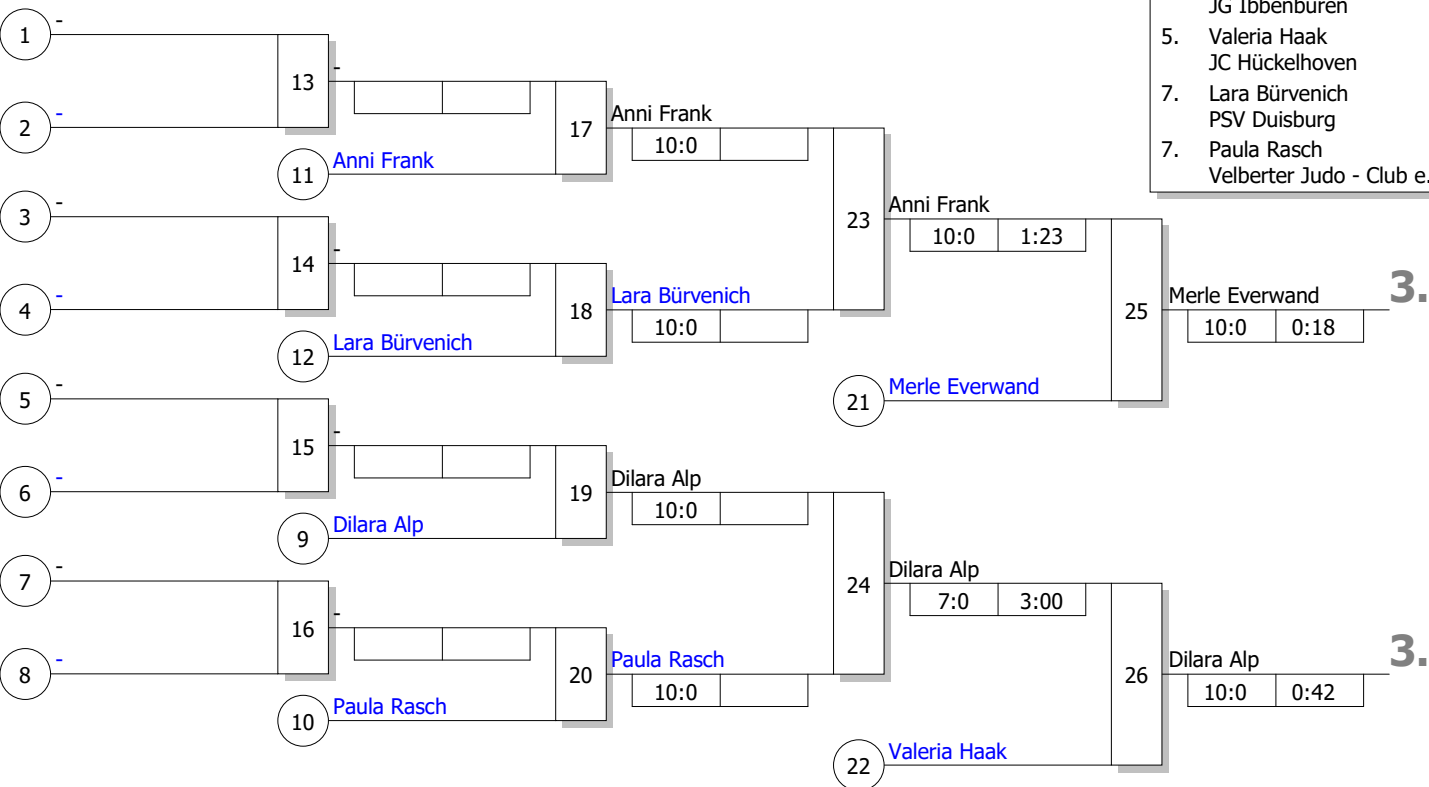

Trostrunde, Verlierer aus Kampf