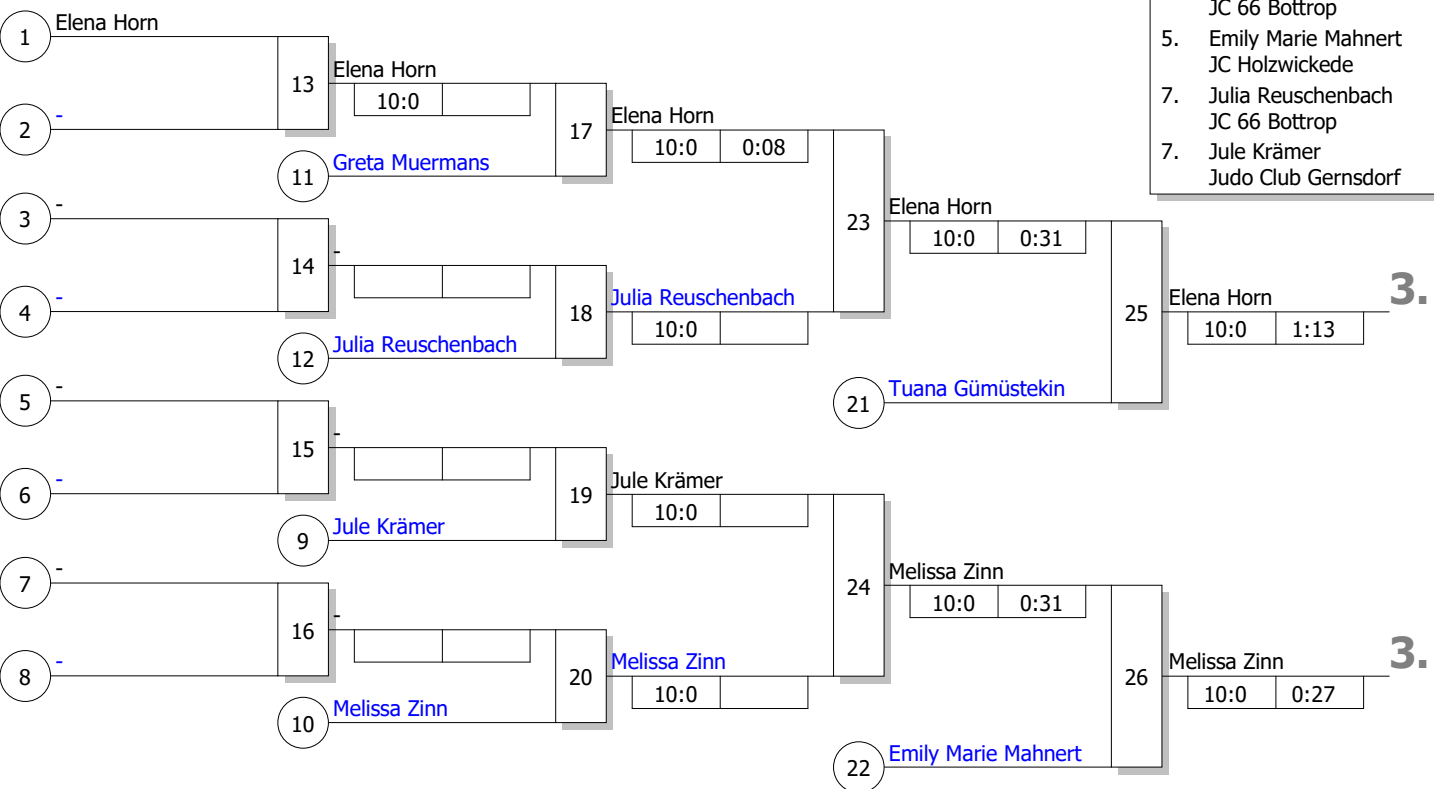

LET | U14 | U17 | U20

U14 w -48 kg

Doppel-KO-System

9 TN

07.09.2024 Lünen

Stand: 08.09.2024, 15:53:10

Ergebnis

1.	Anna Scherer	TSV Bayer 04 Leverkusen	K
2.	Fatima Ilyasova	Jülicher Judoclub e.V.	K
3.	Elena Horn	SSF Bonn	K
3.	Melissa Zinn	JC Welver	AR
5.	Tuana Gümüstekin	JC 66 Bottrop	MS
5.	Emily Marie Mahnert	JC Holzwickede	AR
7.	Julia Reuschenbach	JC 66 Bottrop	MS
7.	Jule Krämer	Judo Club Gernsdorf	AR

Trostrunde, Verlierer aus Kampf

Legende

Hauptrunde, Los-Nr.

LET | U14 | U17 | U20

U14 w -52 kg

Doppel-KO-System

8 TN

07.09.2024 Lünen