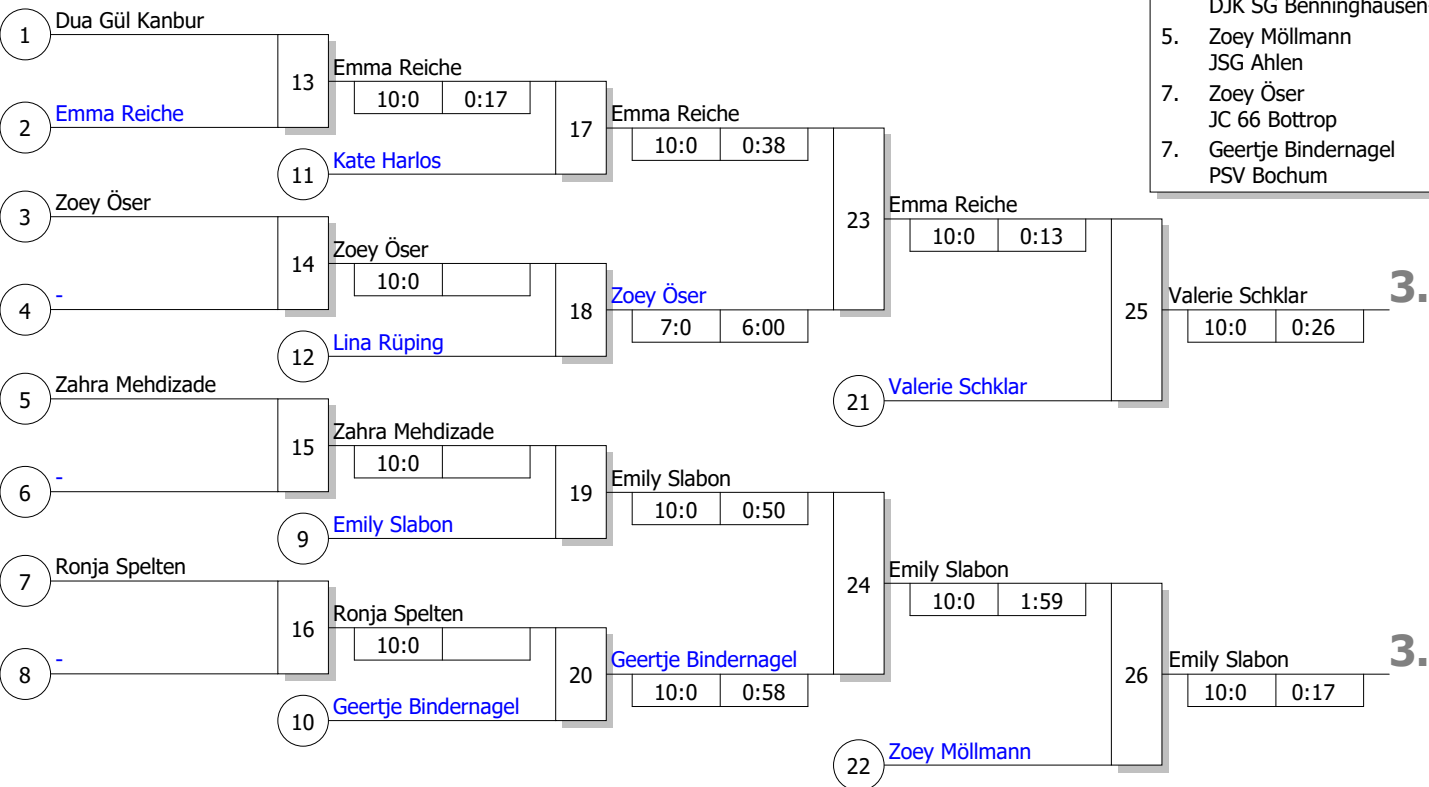

Trostrunde, Verlierer aus Kampf