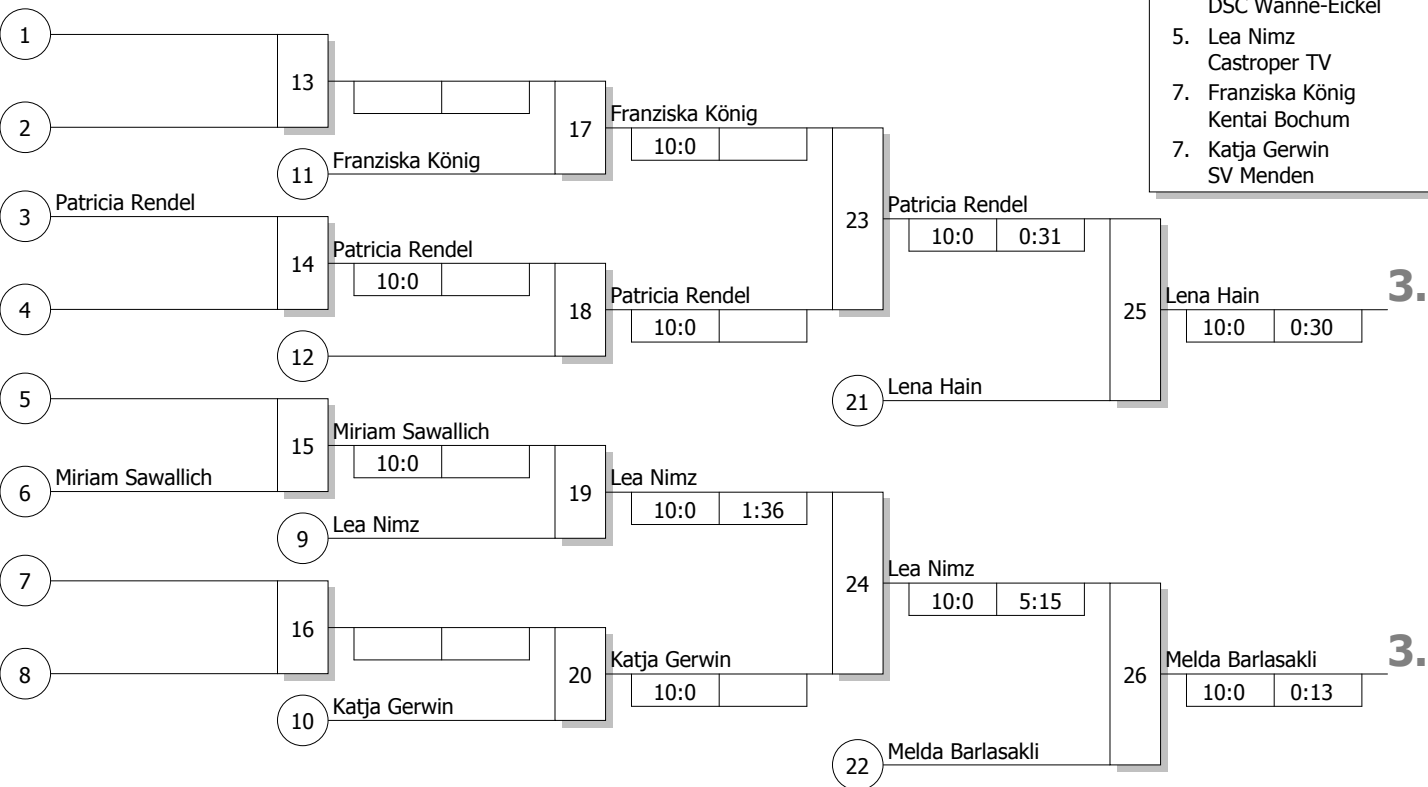

Hauptrunde, Los-Nr.

1	Tia den Ridder Kodokan Olsberg	OW 1
9		
5	Lea Nimz Castroper TV	BO 2
13		
3	Lena Hain 1. JJJC Dortmund	UHD 1
11	Patricia Rendel DSC Wanne-Eickel	BO 3
7	Katja Gerwin SV Menden	SF 2
15		
2	Melda Barlasakli TuS Iserlohn	SF 1
10		
6	Miriam Sawallich 1 JJJC Lünen	UHD 2
14	Franziska König Kentai Bochum	BO 4
4	Michelle Bazynski Sport-Union Annen	BO 1
12		
8		
16		

Doppel-KO-System 16 mit 9 TN

BEM U 18 2015

Lünen

07.02.2015

Frauen u 18

-57 kg

Stand: 07.02.2015, 17:19:33

Ergebnis

Trostrunde, Verlierer aus Kampf

Legende