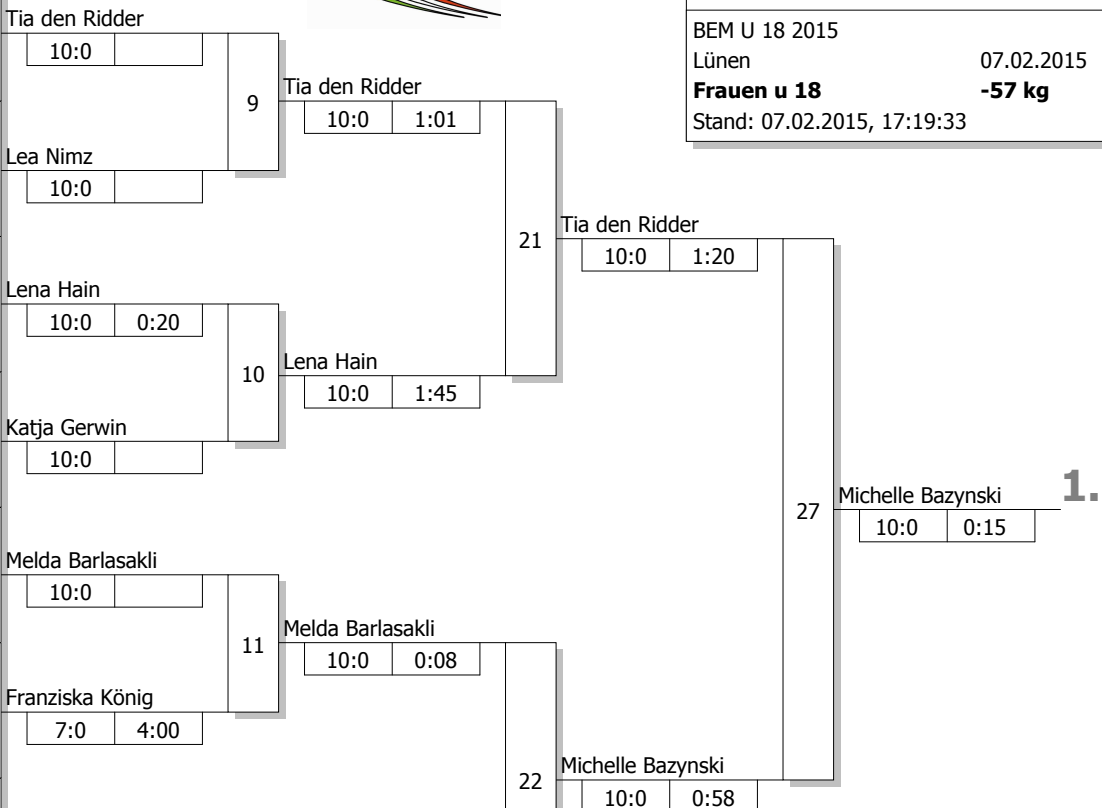

Hauptrunde, Los-Nr.

1	Tia den Ridder Kodokan Olsberg	OW 1
9		
5	Lea Nimz Castroper TV	BO 2
13		
3	Lena Hain 1. JJJC Dortmund	UHD 1
11	Patricia Rendel DSC Wanne-Eickel	BO 3
7	Katja Gerwin SV Menden	SF 2
15		
2	Melda Barlasakli TuS Iserlohn	SF 1
10		
6	Miriam Sawallich 1 JJJC Lünen	UHD 2
14	Franziska König Kentai Bochum	BO 4
4	Michelle Bazynski Sport-Union Annen	BO 1
12		
8		
16		

Doppel-KO-System 16 mit 9 TN

BEM U 18 2015

Lünen

07.02.2015

Frauen u 18

-57 kg

Stand: 07.02.2015, 17:19:33

Ergebnis

1.	Michelle Bazynski Sport-Union Annen	BO
2.	Tia den Ridder Kodokan Olsberg	OW
3.	Lena Hain 1. JJJC Dortmund	UHD
3.	Melda Barlasakli TuS Iserlohn	SF 1
5.	Patricia Rendel DSC Wanne-Eickel	BO
5.	Lea Nimz Castroper TV	BO
7.	Franziska König Kentai Bochum	BO
7.	Katja Gerwin SV Menden	SF 2

Trostrunde, Verlierer aus Kampf

Legende