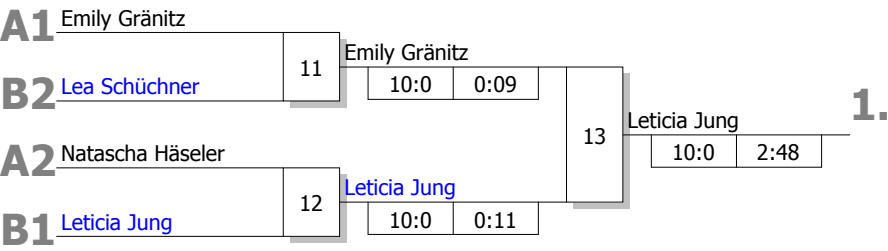

DJB: Maßgeblich für die Reihenfolge der Platzierungen ist die Anzahl der SP. Haben mehrere Teilnehmer gleiche Anzahl von SP, so entscheidet die höhere Anzahl der WP. Bei Gleichstand von SP und WP entscheiden die untereinander geführten Kämpfe in der vorgenannten Reihenfolge. Dies beinhaltet auch, dass bei Gleichstand zweier Kämpfer nach SP und WP der direkte Vergleich entscheidet. Besteht auch untereinander Gleichstand nach SP und WP, so werden nach neuer Auslosung Stichkämpfe durchgeführt.

**Bei Gleichstand Pool A: Stichkämpfe "DOWN" nach neuer Auslosung**

**Stichkämpfe**

1. Sieger Kampf [7]
2. Sieger Kampf [9]
3. Verlierer Kampf [9]

**Bei Gleichstand Pool B: Stichkämpfe "DOWN" nach neuer Auslosung**

**Stichkämpfe**

1. Sieger Kampf [8]
2. Sieger Kampf [10]
3. Verlierer Kampf [10]

**Halbfinale und Finale**

**Ergebnis**

1.	Leticia Jung	BO
	Sport-Union Annen	
2.	Emily Gränitz	BO
	Kentai Bochum	
3.	Lea Schüchner	UHD
	Lüner SV Judo	
3.	Natascha Häselers	UHD
	Lüner SV Judo	
5.	Marie Plattfaut	OW
	JT Ostwestfalen	
5.	Kim Lorraine Müller	SF
	Judo Club Gernsdorf	