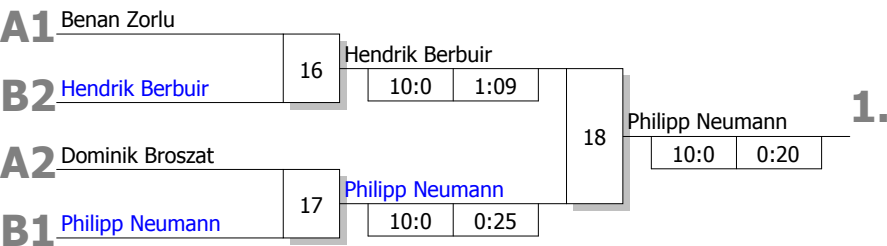

**StICKKämpfe**

1. Sieger Kampf [12]
2. Sieger Kampf [13]
3. Verlierer Kampf [13]

**Bei Gleichstand Pool B: Stichkämpfe "DOWN" nach neuer Auslosung**

**Stichkämpfe**

1. Sieger Kampf [14]
2. Sieger Kampf [15]
3. Verlierer Kampf [15]

**Halbfinale und Finale**

**Ergebnis**

1. Philipp Neumann  
Werler TV OW
2. Hendrik Berbuir  
Budo Sportclub Linden BO
3. Benan Zorlu  
1 JJC Lünen UHD
3. Dominik Broszat  
Judo Club Gernsdorf SF
5. Erik Trenkenschu  
Kentai Bochum BO
5. Louis Teschner  
Judo Club Gernsdorf SF
7. Mathias Lohbeck  
Rote Erde Schwelm BO