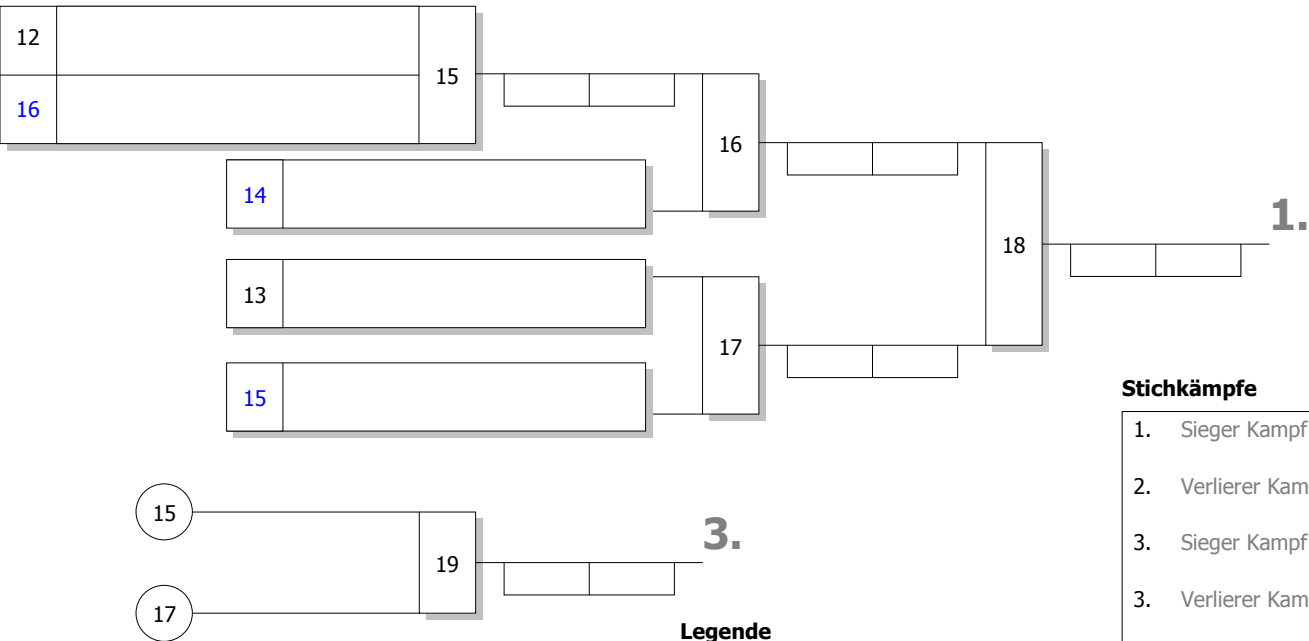

DJB: Maßgeblich für die Reihenfolge der Platzierungen ist die Anzahl der SP. Haben mehrere Teilnehmer gleiche Anzahl von SP, so entscheidet die höhere Anzahl der WP. Bei Gleichstand von SP und WP entscheiden die untereinander geführten Kämpfe in der vorgenannten Reihenfolge. Dies beinhaltet auch, dass bei Gleichstand zweier Kämpfer nach SP und WP der direkte Vergleich entscheidet. Besteht auch untereinander Gleichstand nach SP und WP, so werden nach neuer Auslosung Stichkämpfe durchgeführt.

**Bei Gleichstand 1-3 oder 2-4: Stichkämpfe "UP" nach neuer Auslosung**

**Stichkämpfe**

1. Sieger Kampf [12]
2. Verlierer Kampf [12]
3. Verlierer Kampf [11]

**Bei Gleichstand 3-5: Stichkämpfe "DOWN" nach neuer Auslosung**

**Stichkämpfe**

1. Sieger Kampf [13]
2. Sieger Kampf [14]
3. Verlierer Kampf [14]

Bei Gleichstand 1-5: Stichkämpfe KO-System mit doppelter Trostrunde nach neuer Auslosung

**Stichkämpfe**

1. Sieger Kampf [18]
2. Verlierer Kampf [18]
3. Sieger Kampf [19]
3. Verlierer Kampf [16]
5. Verlierer Kampf [19]