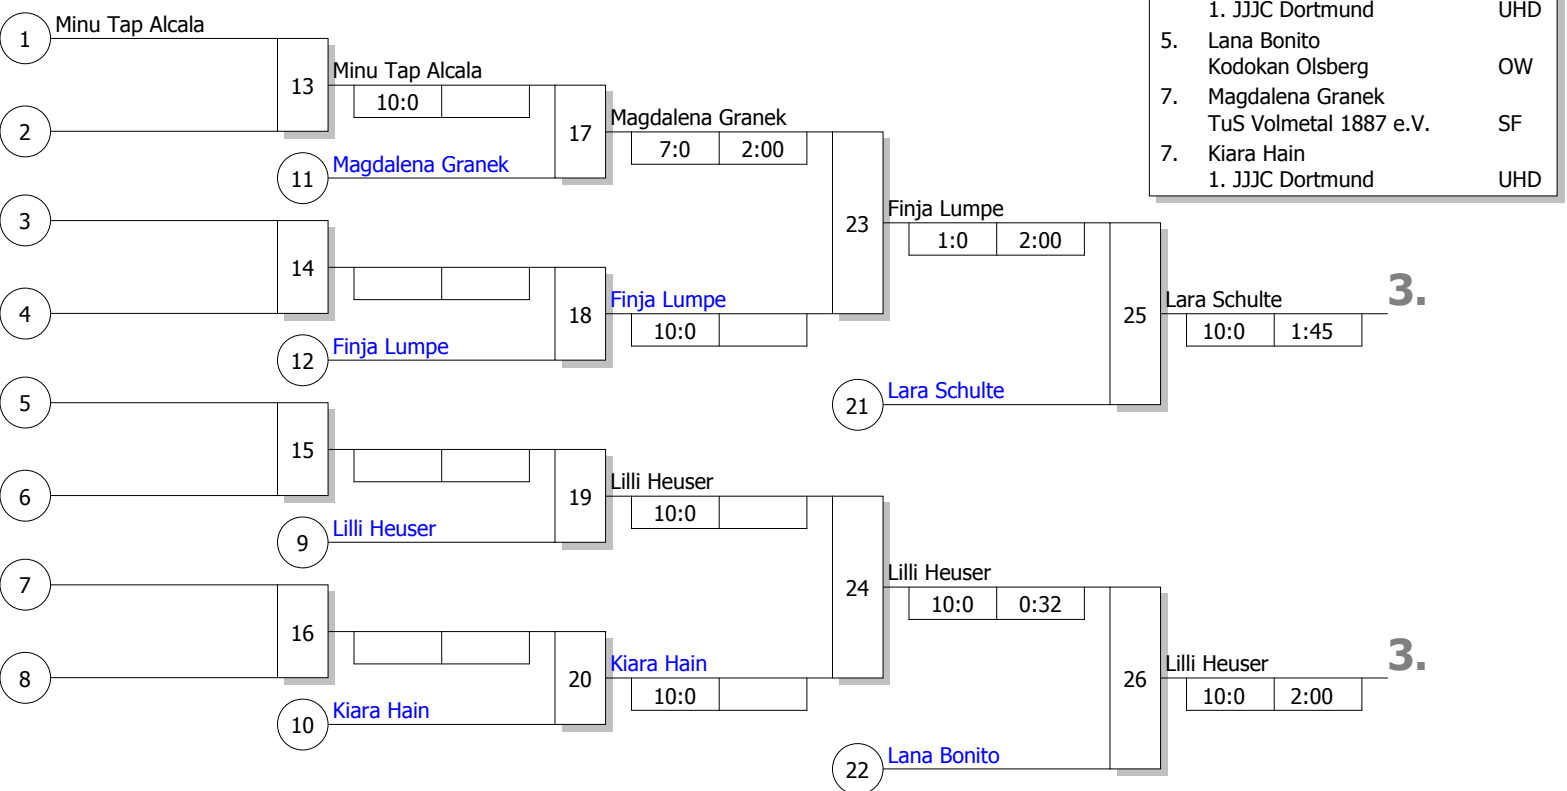

Hauptrunde, Los-Nr.

BET U12 + U15

U12 w -36 kg

Doppel-KO-System

9 TN

06.11.2016

Bochum

Stand: 06.11.2016, 15:45:18

1	Minu Tap Alcalá	Kentai Bochum	BO
9	Lara Schulte	TuS Eichergrün 05 Kamen e.V.	UHD
5	Lilli Heuser	TV Freudenberg	SF
13			
3	Emilia Jung	Sport-Union Annen	BO
11			
7	Kiara Hain	1. JJJC Dortmund	UHD
15			
2	Lilly Gränitz	Kentai Bochum	BO
10			
6	Magdalena Granek	TuS Volmetal 1887 e.V.	SF
14			
4	Lana Bonito	Kodokan Olsberg	OW
12			
8	Finja Lumpe	1. JJJC Dortmund	UHD
16			

Trostrunde, Verlierer aus Kampf

Legende