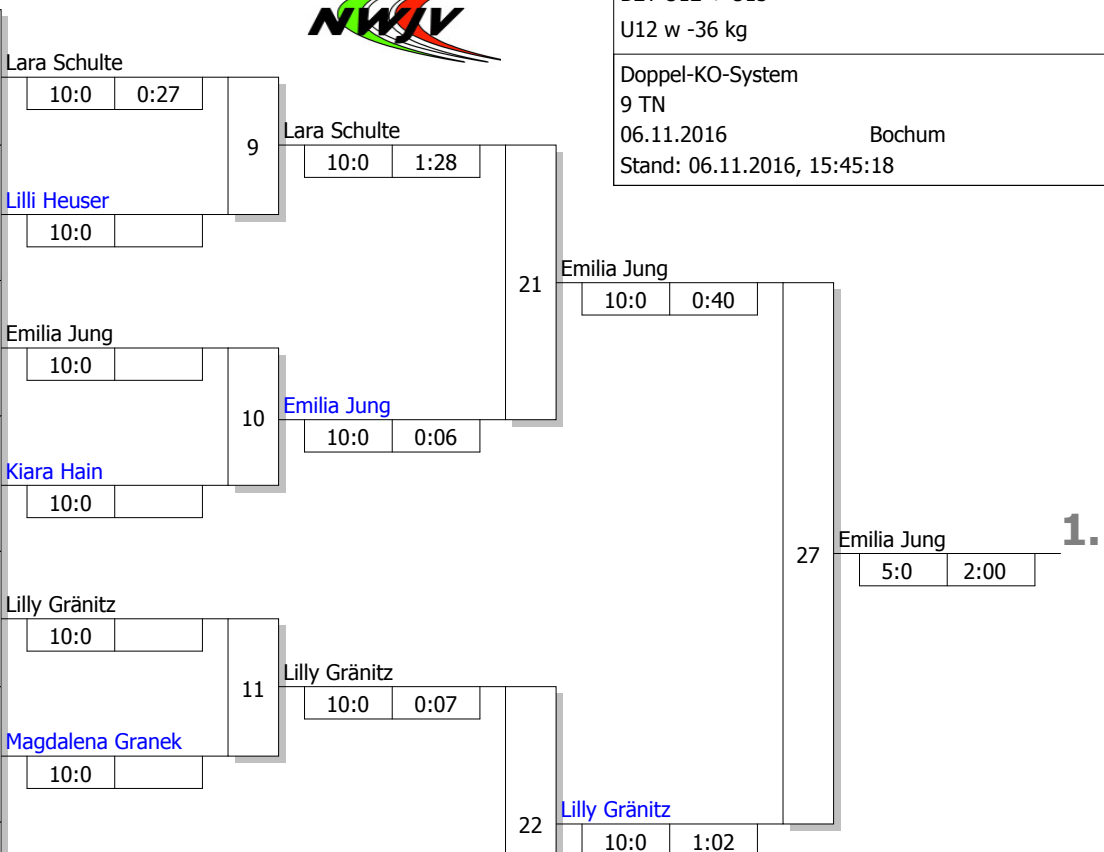

Hauptrunde, Los-Nr.

BET U12 + U15

U12 w -36 kg

Doppel-KO-System

9 TN

06.11.2016

Bochum

Stand: 06.11.2016, 15:45:18

1	Minu Tap Alcalá	Kentai Bochum	BO
9	Lara Schulte	TuS Eichergrün 05 Kamen e.V.	UHD
5	Lilli Heuser	TV Freudenberg	SF
13			
3	Emilia Jung	Sport-Union Annen	BO
11			
7	Kiara Hain	1. JJJC Dortmund	UHD
15			
2	Lilly Gränitz	Kentai Bochum	BO
10			
6	Magdalena Granek	TuS Volmetal 1887 e.V.	SF
14			
4	Lana Bonito	Kodokan Olsberg	OW
12			
8	Finja Lumpe	1. JJJC Dortmund	UHD
16			

Trostrunde, Verlierer aus Kampf

Legende