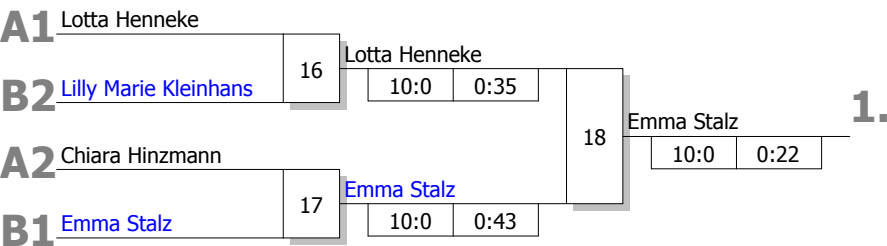

**Bei Gleichstand Pool A 2-4: Stichkämpfe "UP" nach neuer Auslosung**

**Stichkämpfe**

2. Sieger Kampf [11]
3. Verlierer Kampf [11]
4. Verlierer Kampf [10]

**Bei Gleichstand Pool A 1-3: Stichkämpfe "DOWN" nach neuer Auslosung**

**Stichkämpfe**

1. Sieger Kampf [12]
2. Sieger Kampf [13]
3. Verlierer Kampf [13]

**Bei Gleichstand Pool B: Stichkämpfe "DOWN" nach neuer Auslosung**

**Stichkämpfe**

1. Sieger Kampf [14]
2. Sieger Kampf [15]
3. Verlierer Kampf [15]

**Halbfinale und Finale**

**Ergebnis**

1. Emma Stalz  
Werler TV OW
2. Lotta Henneke  
Kentai Bochum BO
3. Lilly Marie Kleinhans  
Sport-Union Annen BO
3. Chiara Hinzmann  
Budoka Höntrop e.V. BO
5. Lena Marie Picklapp  
Dortmunder Budo SV UHD
5. Alina Stöckmann  
DSC Wanne-Eickel BO
7. Hannah Lumma  
DSC Wanne-Eickel BO