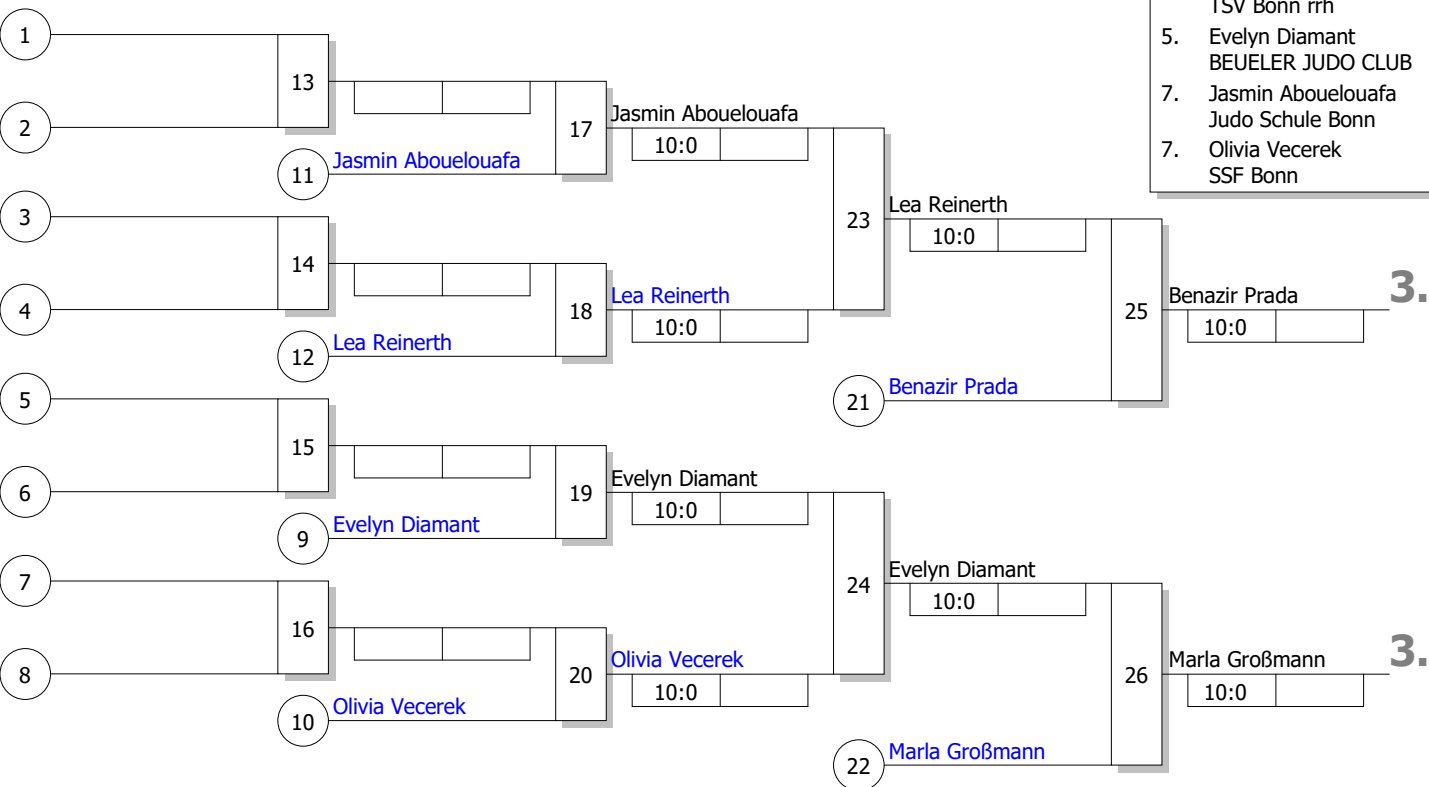

# Hauptrunde, Los-Nr.

|    |   |    |
|----|---|----|
| 1  | Evelyn Diamant<br>BEUELER JUDO CLUB         | BN |
| 9  |   |    |
| 5  | Lena Semmelrodt<br>1. Godesberger Judo Club | BN |
| 13 |   |    |
| 3  | Olivia Vecerek<br>SSF Bonn                  | BN |
| 11 |   |    |
| 7  | Benazir Prada<br>Judo Schule Bonn           | BN |
| 15 |   |    |
| 2  | Liona Randazzo<br>BEUELER JUDO CLUB         | BN |
| 10 |   |    |
| 6  | Jasmin Abouelouafa<br>Judo Schule Bonn      | BN |
| 14 |   |    |
| 4  | Marla Großmann<br>1. Godesberger Judo Club  | BN |
| 12 |   |    |
| 8  | Lea Reinerth<br>TSV Bonn rrh                | BN |
| 16 |   |    |

KEM U11 / U13 Bonn 2022

Jugend U11 w -26 kg

Doppel-KO-System

8 TN

14.05.2022

Bonn

Stand: 14.05.2022, 13:49:03

## Ergebnis

|    |                          |    |
|----|--------------------------|----|
| 1. | Lena Semmelrodt          |    |
|    | 1. Godesberger Judo Club | BN |
| 2. | Liona Randazzo           |    |
|    | BEUELER JUDO CLUB        | BN |
| 3. | Benazir Prada            |    |
|    | Judo Schule Bonn         | BN |
| 3. | Marla Großmann           |    |
|    | 1. Godesberger Judo Club | BN |
| 5. | Lea Reinerth             |    |
|    | TSV Bonn rrh             | BN |
| 5. | Evelyn Diamant           |    |
|    | BEUELER JUDO CLUB        | BN |
| 7. | Jasmin Abouelouafa       |    |
|    | Judo Schule Bonn         | BN |
| 7. | Olivia Vecerek           |    |
|    | SSF Bonn                 | BN |

# Trostrunde, Verlierer aus Kampf