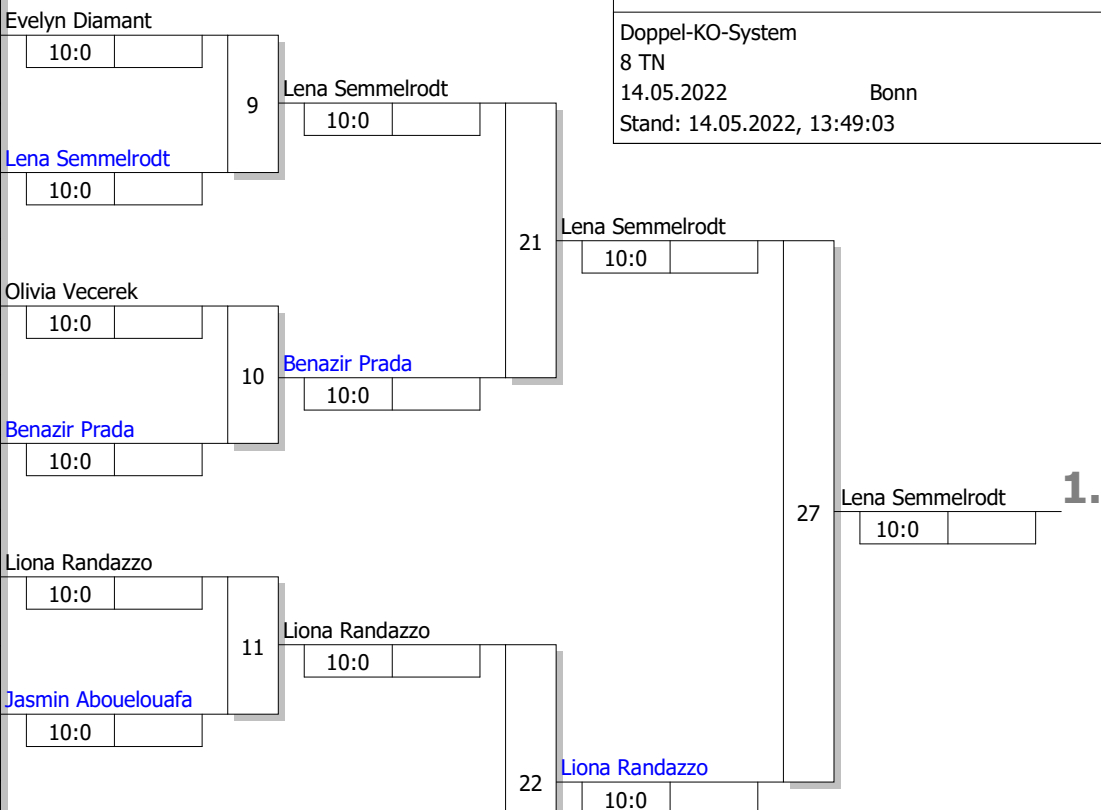

# Hauptrunde, Los-Nr.

|    |   |    |
|----|---|----|
| 1  | Evelyn Diamant<br>BEUELER JUDO CLUB         | BN |
| 9  |   |    |
| 5  | Lena Semmelrodt<br>1. Godesberger Judo Club | BN |
| 13 |   |    |
| 3  | Olivia Vecerek<br>SSF Bonn                  | BN |
| 11 |   |    |
| 7  | Benazir Prada<br>Judo Schule Bonn           | BN |
| 15 |   |    |
| 2  | Liona Randazzo<br>BEUELER JUDO CLUB         | BN |
| 10 |   |    |
| 6  | Jasmin Abouelouafa<br>Judo Schule Bonn      | BN |
| 14 |   |    |
| 4  | Marla Großmann<br>1. Godesberger Judo Club  | BN |
| 12 |   |    |
| 8  | Lea Reinerth<br>TSV Bonn rrh                | BN |
| 16 |   |    |

KEM U11 / U13 Bonn 2022

Jugend U11 w -26 kg

Doppel-KO-System

8 TN

14.05.2022

Bonn

Stand: 14.05.2022, 13:49:03

## Ergebnis

|    |                          |    |
|----|--------------------------|----|
| 1. | Lena Semmelrodt          |    |
|    | 1. Godesberger Judo Club | BN |
| 2. | Liona Randazzo           |    |
|    | BEUELER JUDO CLUB        | BN |
| 3. | Benazir Prada            |    |
|    | Judo Schule Bonn         | BN |
| 3. | Marla Großmann           |    |
|    | 1. Godesberger Judo Club | BN |
| 5. | Lea Reinerth             |    |
|    | TSV Bonn rrh             | BN |
| 5. | Evelyn Diamant           |    |
|    | BEUELER JUDO CLUB        | BN |
| 7. | Jasmin Abouelouafa       |    |
|    | Judo Schule Bonn         | BN |
| 7. | Olivia Vecerek           |    |
|    | SSF Bonn                 | BN |

# Trostrunde, Verlierer aus Kampf