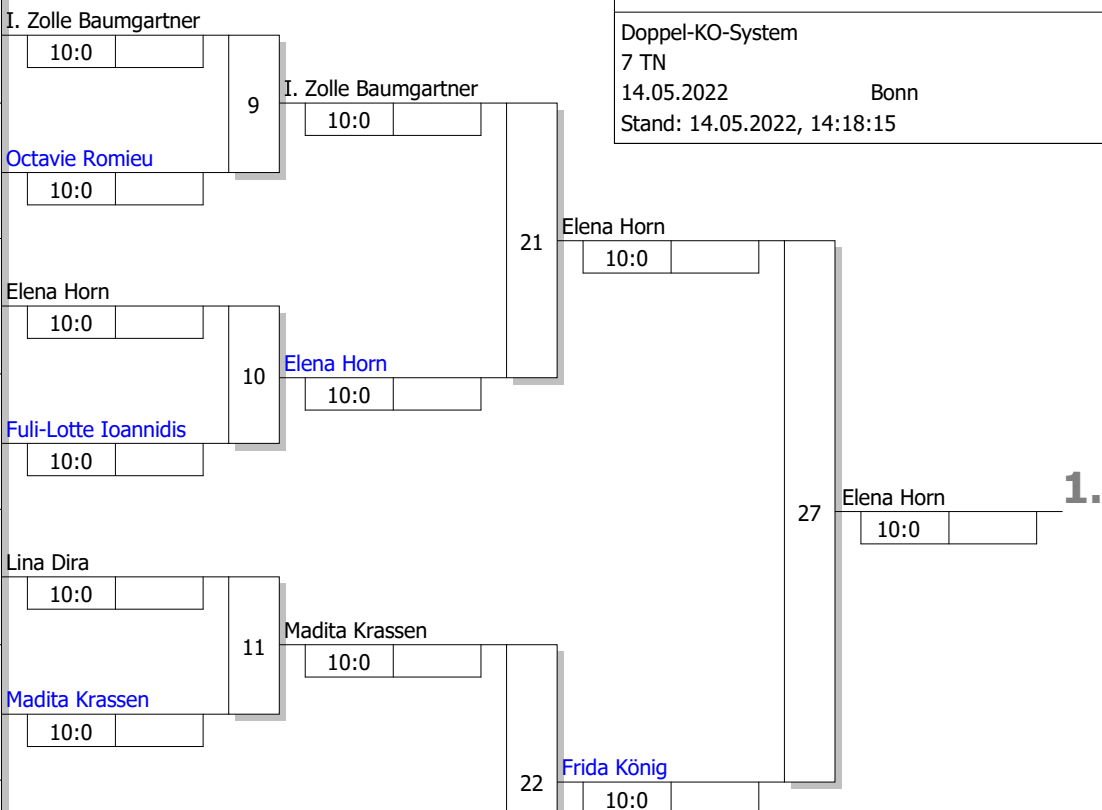

Hauptrunde, Los-Nr.

| | | |
|----|---|----|
| 1 | Isabel Zolle Baumgartner BEUELER JUDO CLUB | BN |
| 9 | | |
| 5 | Octavie Romieu 1. Godesberger Judo Club | BN |
| 13 | | |
| 3 | Elena Horn SSF Bonn | BN |
| 11 | | |
| 7 | Fuli-Lotte Ioannidis JC Hennef | BN |
| 15 | | |
| 2 | Lina Dira BEUELER JUDO CLUB | BN |
| 10 | | |
| 6 | Madita Krassen Judo Club König./Sieben. | BN |
| 14 | | |
| 4 | Frida König SSF Bonn | BN |
| 12 | | |
| 8 | | |
| 16 | | |

KEM U11 / U13 Bonn 2022

Jugend U11 w -36 kg

Doppel-KO-System

7 TN

14.05.2022

Bonn

Stand: 14.05.2022, 14:18:15

Ergebnis

| | | |
|----|---|----|
| 1. | Elena Horn SSF Bonn | BN |
| 2. | Frida König SSF Bonn | BN |
| 3. | Isabel Zolle Baumgartner BEUELER JUDO CLUB | BN |
| 3. | Madita Krassen Judo Club König./Sieben. | BN |
| 5. | Lina Dira BEUELER JUDO CLUB | BN |
| 5. | Octavie Romieu 1. Godesberger Judo Club | BN |
| 7. | Verlierer Kampf [23] | |
| 7. | Fuli-Lotte Ioannidis JC Hennef | BN |

Trostrunde, Verlierer aus Kampf

Legende