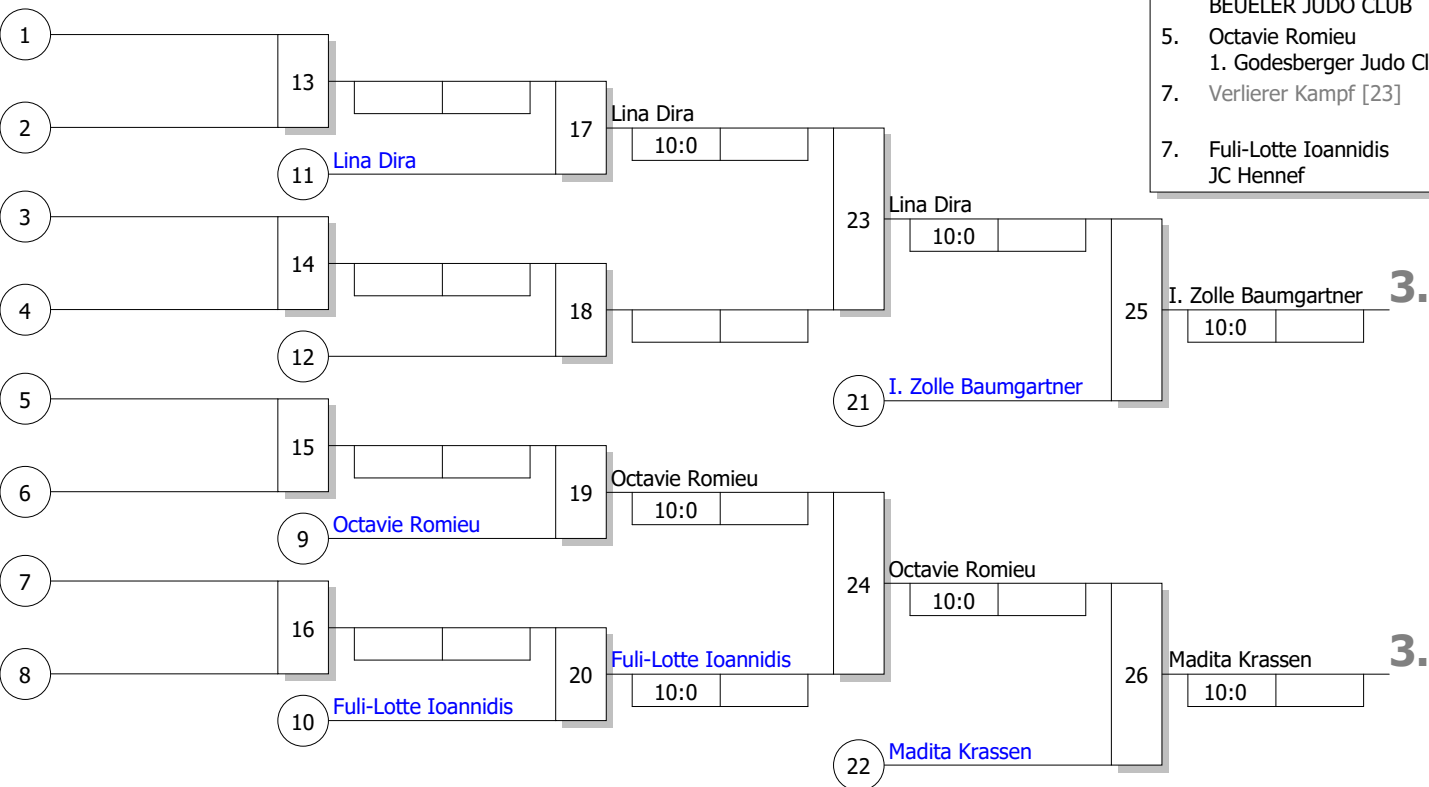

Hauptrunde, Los-Nr.

| | | |
|----|---|----|
| 1 | Isabel Zolle Baumgartner BEUELER JUDO CLUB | BN |
| 9 | | |
| 5 | Octavie Romieu 1. Godesberger Judo Club | BN |
| 13 | | |
| 3 | Elena Horn SSF Bonn | BN |
| 11 | | |
| 7 | Fuli-Lotte Ioannidis JC Hennef | BN |
| 15 | | |
| 2 | Lina Dira BEUELER JUDO CLUB | BN |
| 10 | | |
| 6 | Madita Krassen Judo Club König./Sieben. | BN |
| 14 | | |
| 4 | Frida König SSF Bonn | BN |
| 12 | | |
| 8 | | |
| 16 | | |

KEM U11 / U13 Bonn 2022

Jugend U11 w -36 kg

Doppel-KO-System

7 TN

14.05.2022

Bonn

Stand: 14.05.2022, 14:18:15

Ergebnis

Trostrunde, Verlierer aus Kampf

Legende