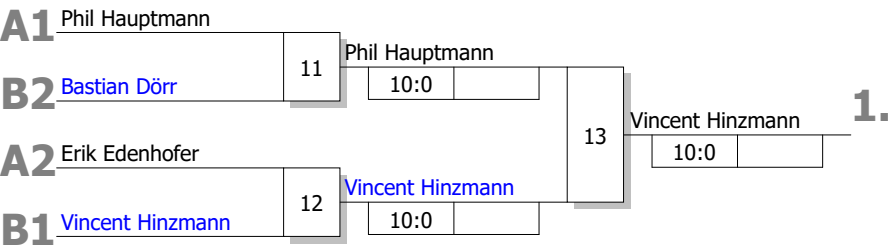

Halbfinale und Finale