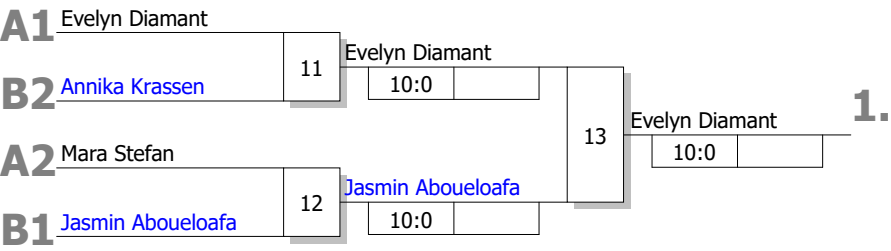

**Stichkämpfe**

1. Sieger Kampf [8]
2. Sieger Kampf [10]
3. Verlierer Kampf [10]

Vorgepooltes System

6 TN

11.11.2023 Bornheim

Stand: 11.11.2023, 17:03:29

**Halbfinale und Finale**

**Ergebnis**