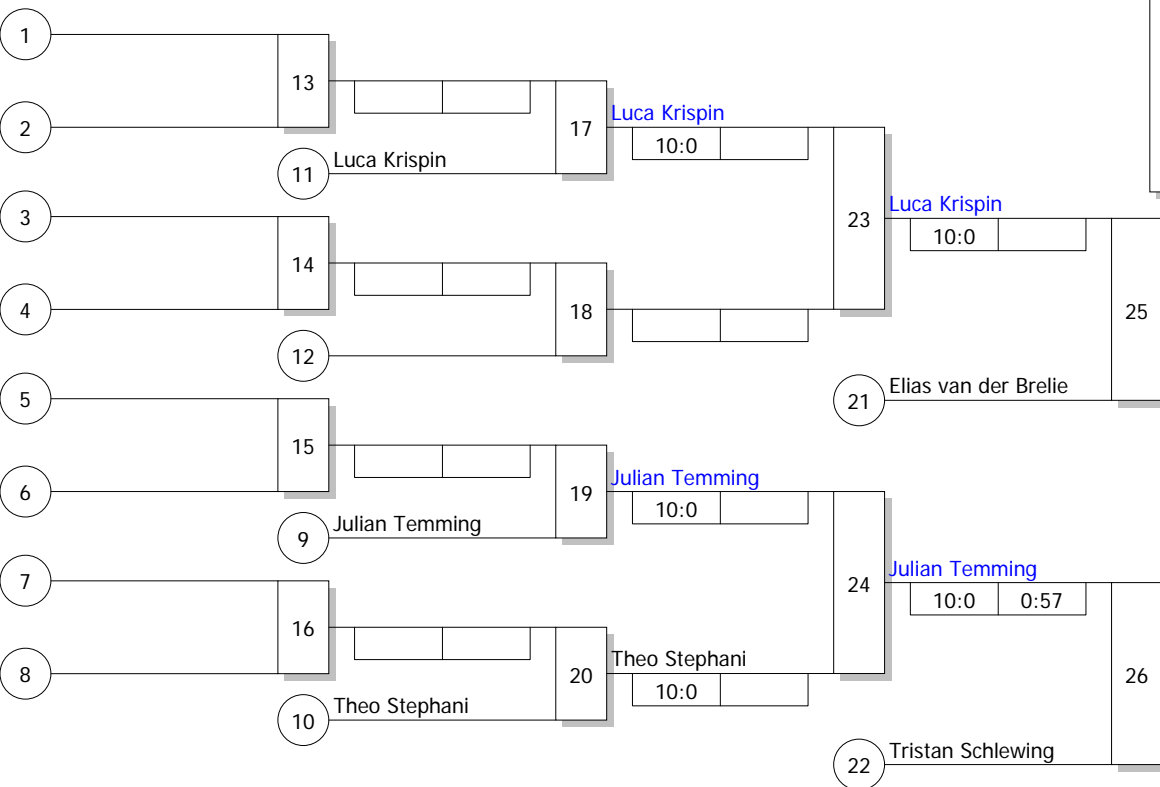

Hauptrunde, Los-Nr.

1	Luis Larkamp TuS Wichlinghofen	UHD 1
9		
5	Julian Temming TSC Eintracht Dortmund	UHD 1
13		
3	Theo Stephani JKG Hellweg Unna	UHD 1
11		
7	Elias van der Brelie Judo Club Holzwickede	UHD 1
15		
2	Luca Krispin Judoclub Schwerte 61	UHD
10		
6	Tristan Schlewing CJD Dortmund	UHD 1
14		
4	Erik Mahnke 1. JJJC Dortmund	UHD 1
12		
8		
16		

Doppel-KO-System 16 mit 7 TN
 KEM U 15 U 18 2015
 Holzwickede 24.01.2016
Jugend U 15 m -37 kg
 Stand: 25.01.2016, 10:53:47

Ergebnis

1.	Erik Mahnke	
1.	JJC Dortmund	UHC
2.	Luis Larkamp	
	TuS Wichlinghofen	UHC
3.	Elias van der Brelie	
	Judo Club Holzwickede	UHC
3.	Julian Temming	
	TSC Eintracht Dortmund	UHC
5.	Luca Krispin	
	Judoclub Schwerte 61	UHC
5.	Tristan Schlewing	
	CJD Dortmund	UHC
7.	Verlierer aus [23]	
7.	Theo Stephani	
	JKG Hellweg Unna	UHC

Trostrunde, Verlierer aus Kampf

3.
 3.
 3.