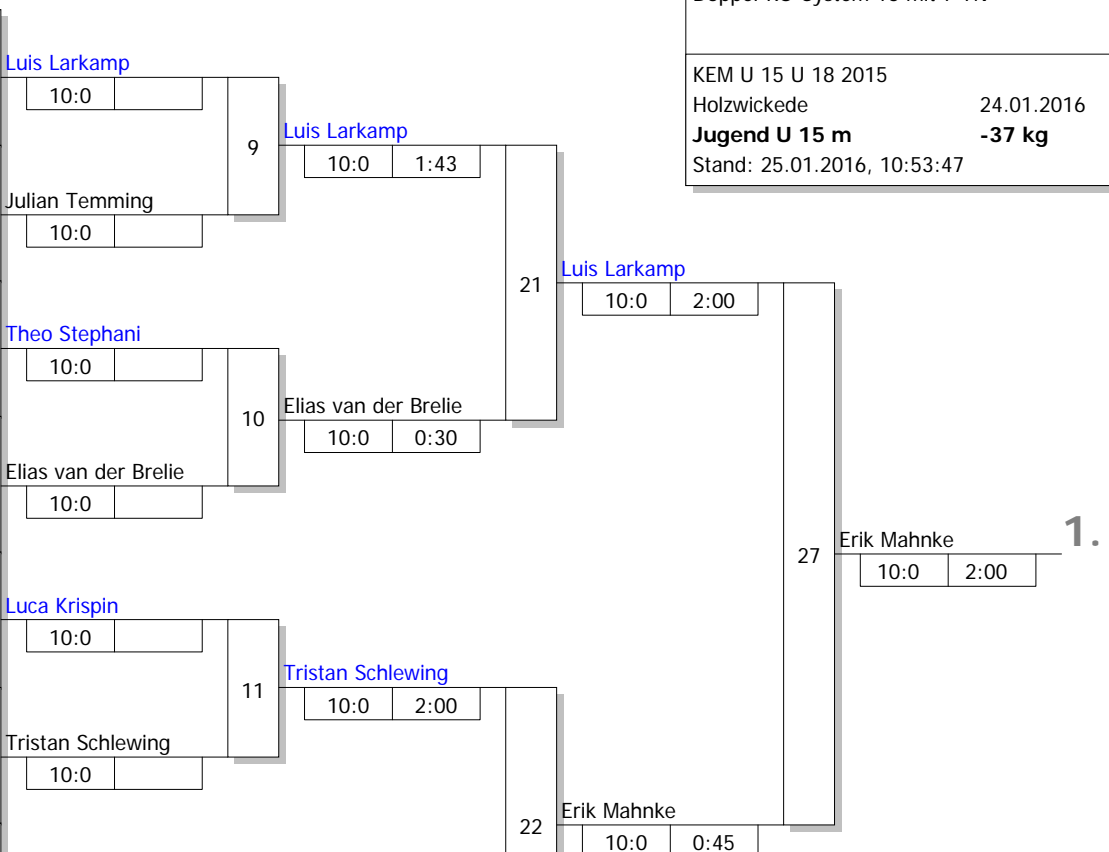

Hauptrunde, Los-Nr.

1	Luis Larkamp TuS Wichlinghofen	UHD 1
9		
5	Julian Temming TSC Eintracht Dortmund	UHD 1
13		
3	Theo Stephani JKG Hellweg Unna	UHD 1
11		
7	Elias van der Brelie Judo Club Holzwickede	UHD 1
15		
2	Luca Krispin Judoclub Schwerte 61	UHD
10		
6	Tristan Schlewing CJD Dortmund	UHD 1
14		
4	Erik Mahnke 1. JJJC Dortmund	UHD 1
12		
8		
16		

Doppel-KO-System 16 mit 7 TN
 KEM U 15 U 18 2015
 Holzwickede 24.01.2016
Jugend U 15 m -37 kg
 Stand: 25.01.2016, 10:53:47

Ergebnis

1.	Erik Mahnke	
1.	JJC Dortmund	UHC
2.	Luis Larkamp	
	TuS Wichlinghofen	UHC
3.	Elias van der Brelie	
	Judo Club Holzwickede	UHC
3.	Julian Temming	
	TSC Eintracht Dortmund	UHC
5.	Luca Krispin	
	Judoclub Schwerte 61	UHC
5.	Tristan Schlewing	
	CJD Dortmund	UHC
7.	Verlierer aus [23]	
7.	Theo Stephani	
	JKG Hellweg Unna	UHC