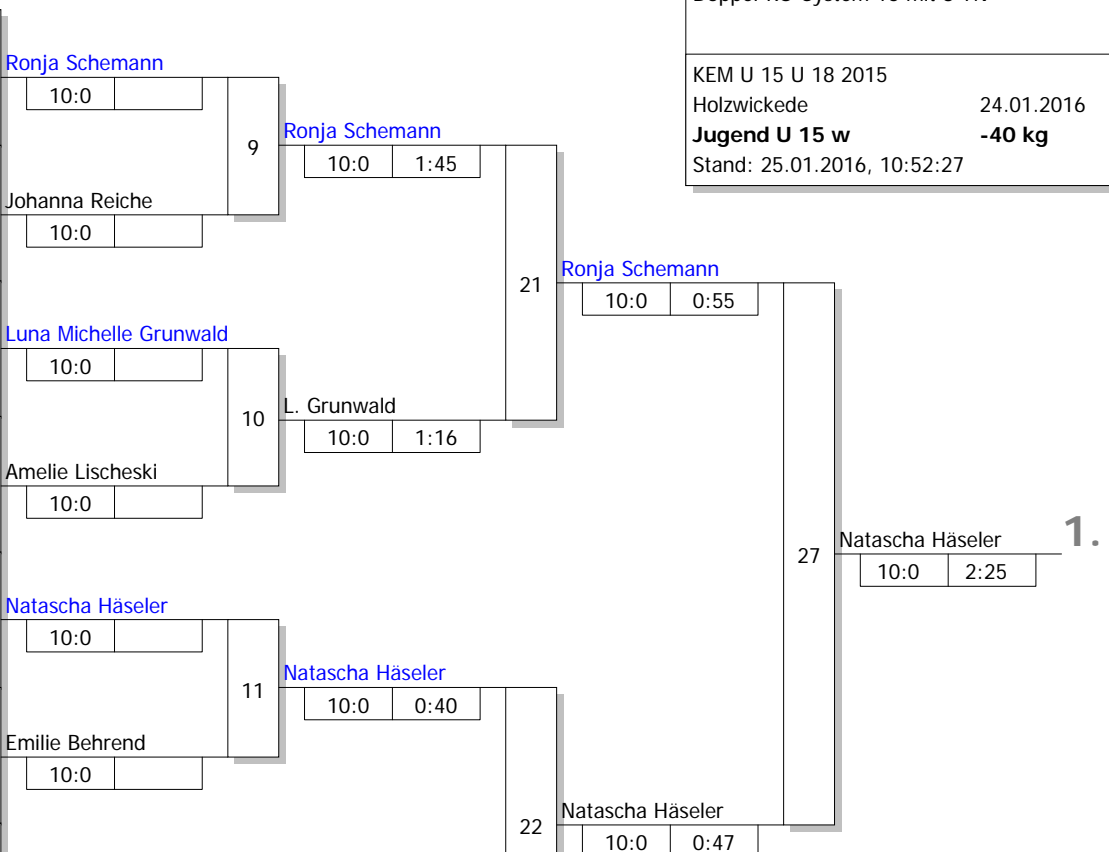

Hauptrunde, Los-Nr.

1	Ronja Schemann JC Pelkum-Herringen	UHD 1
9		
5	Johanna Reiche SV Derne 49 e.V.	UHD 1
13		
3	Luna Michelle Grunwald SuS Oberaden	UHD 1
11		
7	Amelie Lischeski TuS Eichengrün 05 Kamen	UHD
15		
2	Natascha Häseler Lüner SV Judo	UHD 1
10		
6	Emilie Behrend TuS Eichengrün 05 Kamen	UHD
14		
4	Lisa Gutt 1.JC im TV Werne	UHD 1
12		
8	Jona Rabe Judo Club Holzwickede	UHD 1
16		

Doppel-KO-System 16 mit 8 TN
 KEM U 15 U 18 2015
 Holzwickede 24.01.2016
Jugend U 15 w -40 kg
 Stand: 25.01.2016, 10:52:27

Ergebnis

1.	Natascha Häseler Lüner SV Judo	UHC
2.	Ronja Schemann JC Pelkum-Herringen	UHC
3.	Luna Michelle Grunwald SuS Oberaden	UHC
3.	Johanna Reiche SV Derne 49 e.V.	UHC
5.	Lisa Gutt 1.JC im TV Werne	UHC
5.	Jona Rabe Judo Club Holzwickede	UHC
7.	Emilie Behrend TuS Eichengrün 05 Kamen	UHC
7.	Amelie Lischeski TuS Eichengrün 05 Kamen	UHC

Trostrunde, Verlierer aus Kampf