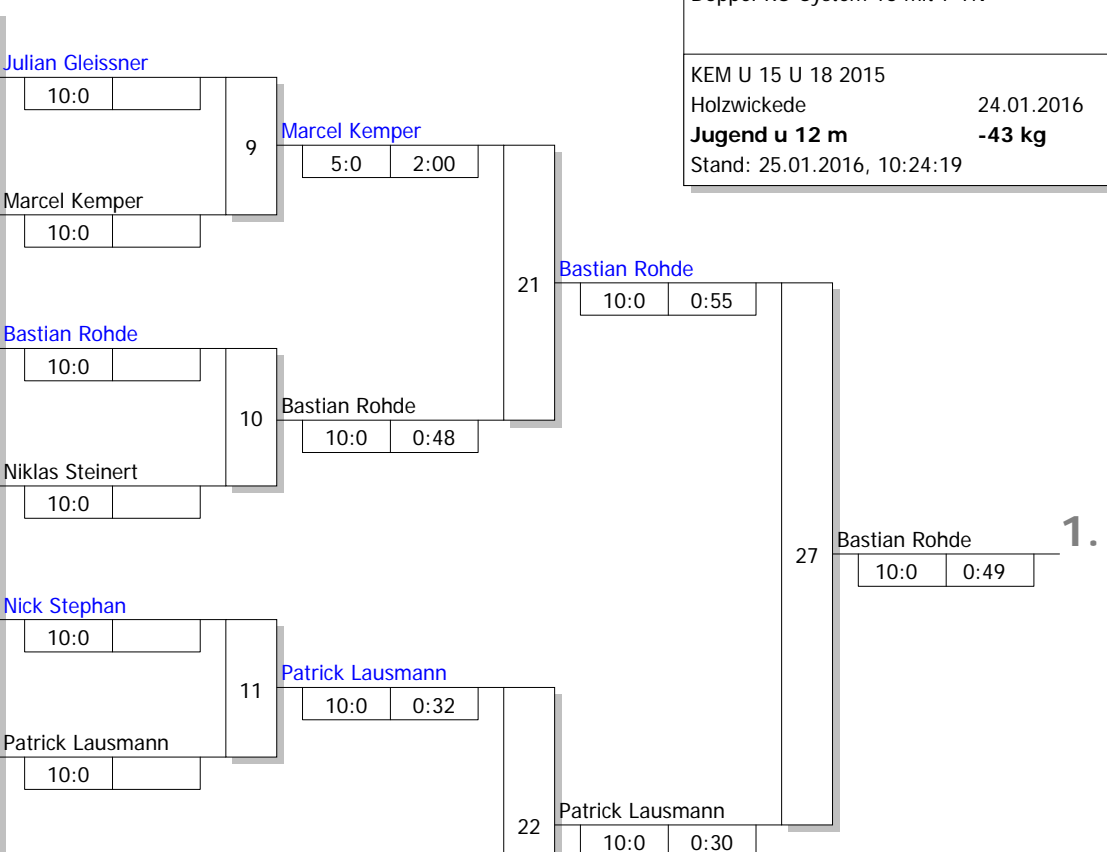

**Hauptrunde, Los-Nr.**

1	Julian Gleissner JC Pelkum-Herringen	UHD 1
9		
5	Marcel Kemper CJD Dortmund	UHD 1
13		
3	Bastian Rohde 1. JJJC Dortmund	UHD 1
11		
7	Niklas Steinert Judo Club Holzwickede	UHD 1
15		
2	Nick Stephan Lüner SV Judo	UHD 1
10		
6	Patrick Lausmann Judo Club Holzwickede	UHD
14		
4	Fabian Köthe 1 JJJC Lünen	UHD 1
12		
8		
16		

Doppel-KO-System 16 mit 7 TN  
 KEM U 15 U 18 2015  
 Holzwickede 24.01.2016  
**Jugend u 12 m** -43 kg  
 Stand: 25.01.2016, 10:24:19

**Ergebnis**

1.	Bastian Rohde	UHC
1.	JJC Dortmund	UHC
2.	Patrick Lausmann	UHC
	Judo Club Holzwickede	UHC
3.	Marcel Kemper	UHC
	CJD Dortmund	UHC
3.	Julian Gleissner	UHC
	JC Pelkum-Herringen	UHC
5.	Nick Stephan	UHC
	Lüner SV Judo	UHC
5.	Fabian Köthe	UHC
	1 JJJC Lünen	UHC
7.	Verlierer aus [23]	
7.	Niklas Steinert	UHC
	Judo Club Holzwickede	UHC