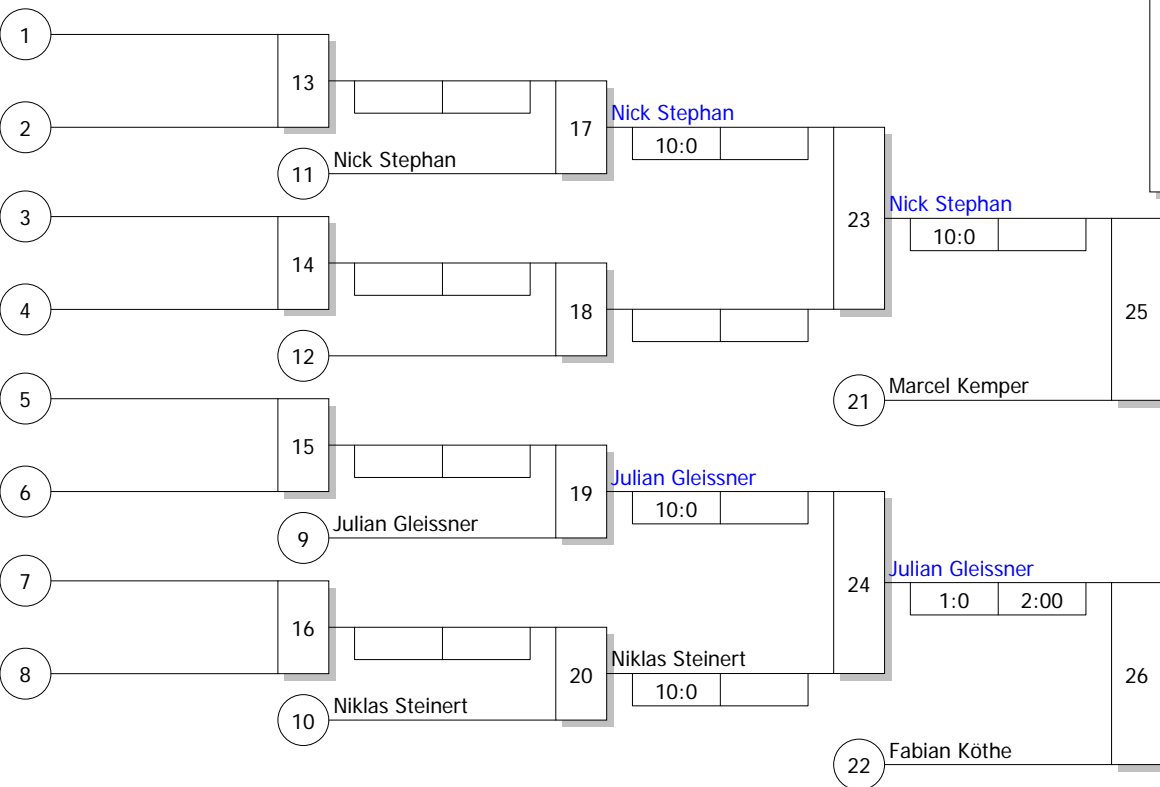

Trostrunde, Verlierer aus Kampf