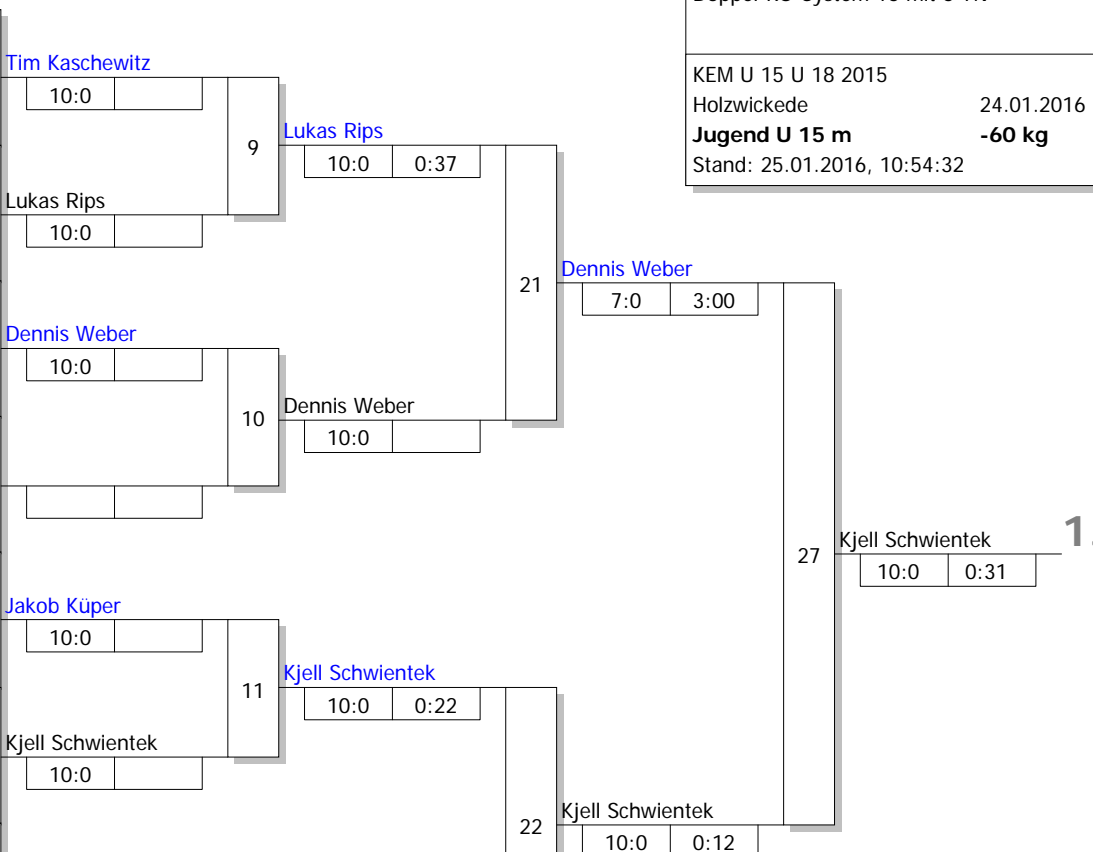

Hauptrunde, Los-Nr.

1	Tim Kaschewitz TuS Wichlinghofen	UHD 1
9		
5	Lukas Rips SV Derne 49 e.V.	UHD 1
13		
3	Dennis Weber 1. JJJC Dortmund	UHD 1
11		
7		
15		
2	Jakob Küper TuS Wichlinghofen	UHD 1
10		
6	Kjell Schwientek Judo Club Holzwickede	UHD 1
14		
4	Lukas Berendes 1.JC im TV Werne	UHD 1
12		
8		
16		

Doppel-KO-System 16 mit 6 TN  
KEM U 15 U 18 2015  
Holzwickede 24.01.2016  
**Jugend U 15 m** -60 kg  
Stand: 25.01.2016, 10:54:32

Ergebnis

1.	Kjell Schwientek Judo Club Holzwickede	UHC
2.	Dennis Weber 1. JJJC Dortmund	UHC
3.	Jakob Küper TuS Wichlinghofen	UHC
3.	Tim Kaschewitz TuS Wichlinghofen	UHC
5.	Lukas Rips SV Derne 49 e.V.	UHC
5.	Lukas Berendes 1.JC im TV Werne	UHC
7.	Verlierer aus [23]	
7.	Verlierer aus [24]	

Trostrunde, Verlierer aus Kampf

Legende