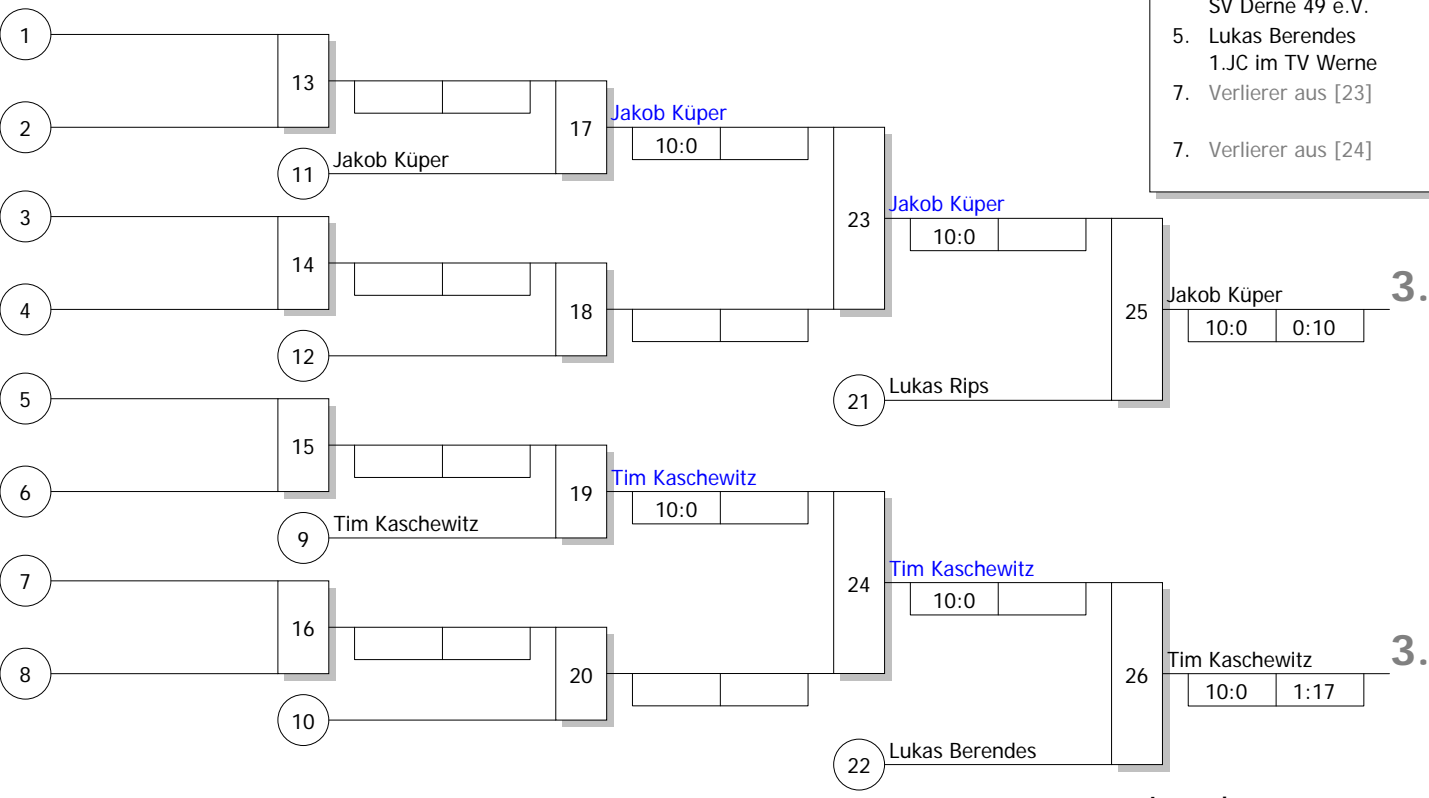

Hauptrunde, Los-Nr.

1	Tim Kaschewitz TuS Wichlinghofen	UHD 1
9		
5	Lukas Rips SV Derne 49 e.V.	UHD 1
13		
3	Dennis Weber 1. JJJC Dortmund	UHD 1
11		
7		
15		
2	Jakob Küper TuS Wichlinghofen	UHD 1
10		
6	Kjell Schwientek Judo Club Holzwickede	UHD 1
14		
4	Lukas Berendes 1.JC im TV Werne	UHD 1
12		
8		
16		

Doppel-KO-System 16 mit 6 TN  
KEM U 15 U 18 2015  
Holzwickede 24.01.2016  
**Jugend U 15 m** -60 kg  
Stand: 25.01.2016, 10:54:32

Ergebnis

1.	Kjell Schwientek Judo Club Holzwickede	UHC
2.	Dennis Weber 1. JJJC Dortmund	UHC
3.	Jakob Küper TuS Wichlinghofen	UHC
3.	Tim Kaschewitz TuS Wichlinghofen	UHC
5.	Lukas Rips SV Derne 49 e.V.	UHC
5.	Lukas Berendes 1.JC im TV Werne	UHC
7.	Verlierer aus [23]	
7.	Verlierer aus [24]	

Trostrunde, Verlierer aus Kampf

Legende