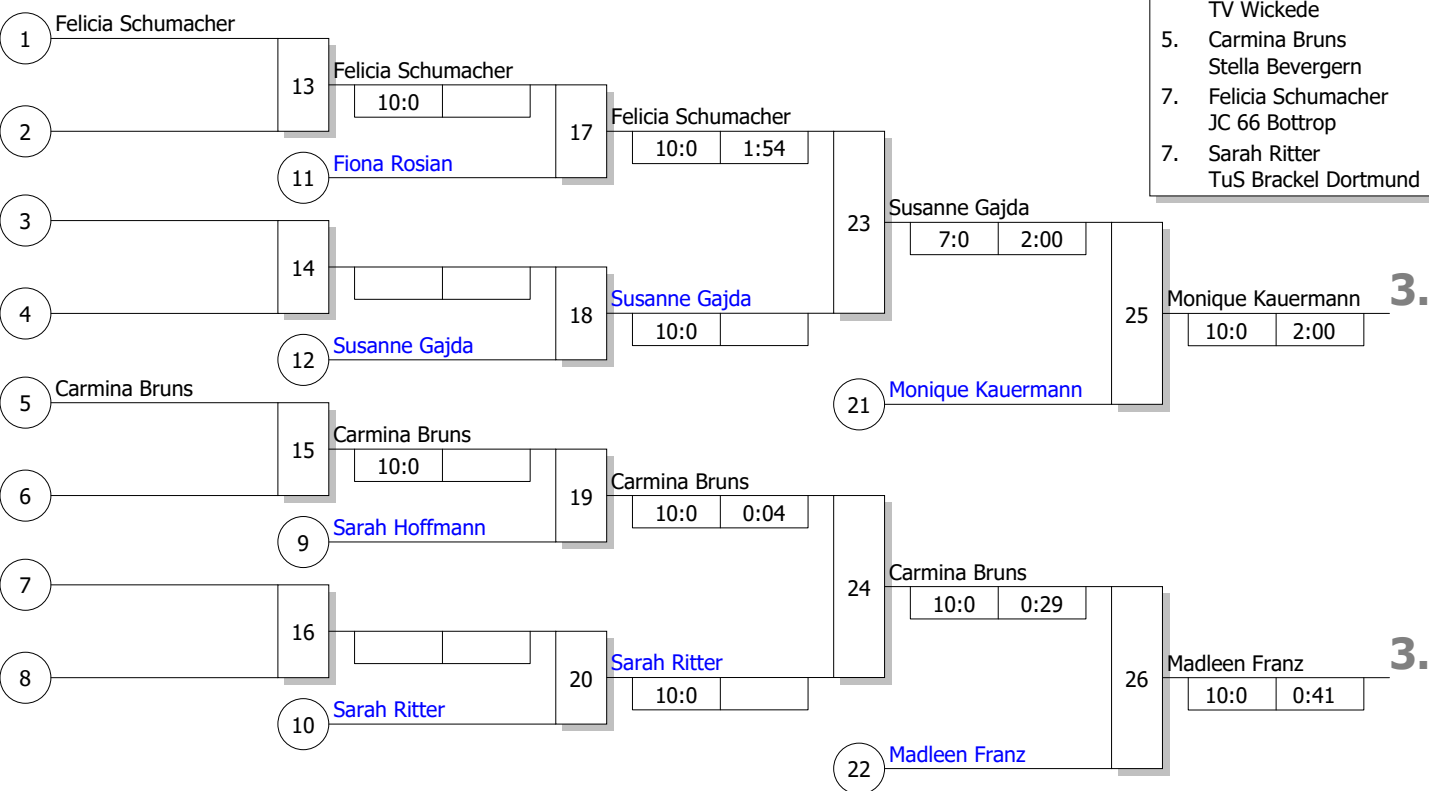

Hauptrunde, Los-Nr.

1	Kiara Hain 1. JJJC Dortmund	UHD
9	Felicia Schumacher JC 66 Bottrop	RCK Platz 1
5	Sarah Hoffmann TV Wickede	OW Platz 1
13		
3	Monique Kauermann JC Pelkum-Herringen	UHD Platz 1
11		
7	Sarah Ritter TuS Brackel Dortmund	UHD Platz 1
15		
2	Carmina Bruns Stella Bevergern	STF Platz 1
10	Madleen Franz TuS Eichergrün 05 Kamen e.V.	UHD
6	Fiona Rosian TuS Wichlinghofen	UHD Platz 1
14		
4	Susanne Gajda TV Wickede	OW Platz 1
12		
8	Emma Lunatschek SSF-Bonn	BN Platz 1
16		

1. Lünener Wusthoff Cup

Jugend u 13 w -36 kg

Doppel-KO-System

10 TN

01.04.2017

Lünen

Stand: 01.04.2017, 16:27:17

Ergebnis

- Emma Lunatschek
SSF-Bonn BN PI
- Kiara Hain
1. JJJC Dortmund UHD
- Monique Kauermann
JC Pelkum-Herringen UHD
- Madleen Franz
TuS Eichergrün 05 Kamen e UHD
- Susanne Gajda
TV Wickede OW F
- Carmina Bruns
Stella Bevergern STF F
- Felicia Schumacher
JC 66 Bottrop RCK I
- Sarah Ritter
TuS Brackel Dortmund UHD

Trostrunde, Verlierer aus Kampf

Legende