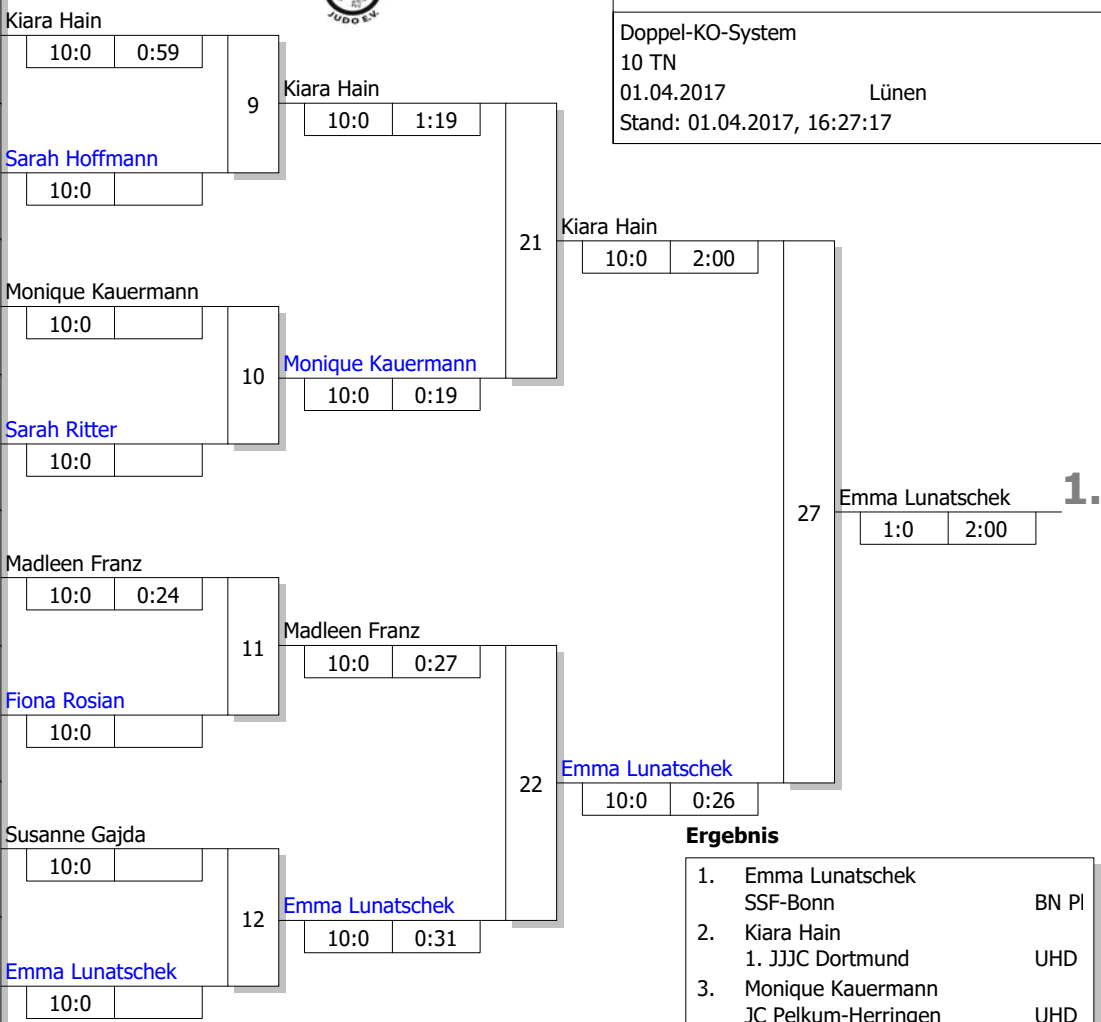

Hauptrunde, Los-Nr.

1	Kiara Hain 1. JJJC Dortmund	UHD
9	Felicia Schumacher JC 66 Bottrop	RCK Platz 1
5	Sarah Hoffmann TV Wickede	OW Platz 1
13		
3	Monique Kauermann JC Pelkum-Herringen	UHD Platz 1
11		
7	Sarah Ritter TuS Brackel Dortmund	UHD Platz 1
15		
2	Carmina Bruns Stella Bevergern	STF Platz 1
10	Madleen Franz TuS Eichergrün 05 Kamen e.V.	UHD
6	Fiona Rosian TuS Wichlinghofen	UHD Platz 1
14		
4	Susanne Gajda TV Wickede	OW Platz 1
12		
8	Emma Lunatschek SSF-Bonn	BN Platz 1
16		

1. Lünener Wusthoff Cup

Jugend u 13 w -36 kg

Doppel-KO-System

10 TN

01.04.2017

Lünen

Stand: 01.04.2017, 16:27:17

Ergebnis

Trostrunde, Verlierer aus Kampf

Legende