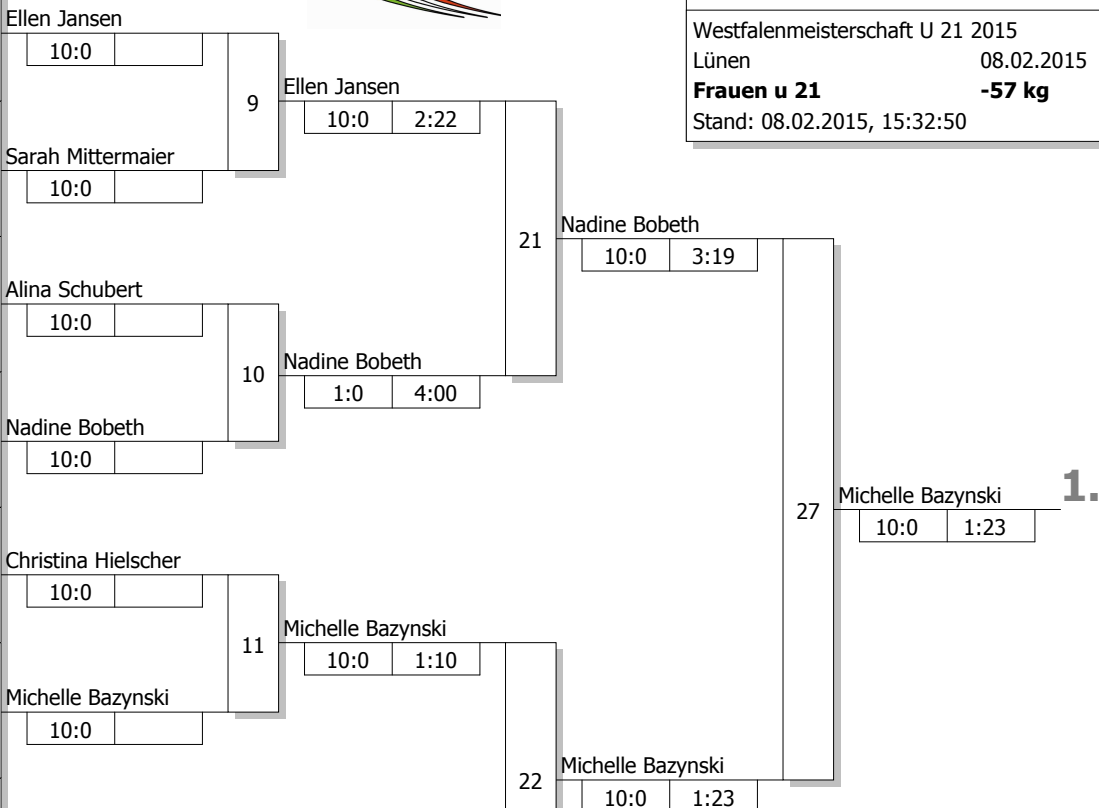

Hauptrunde, Los-Nr.

1	Ellen Jansen Judogemeinschaft Münster	MS
9		
5	Sarah Mittermaier JSV Lippstadt	AR
13		
3	Alina Schubert TV Huinghausen	AR
11		
7	Nadine Bobeth PSV Bochum	AR 1
15		
2	Christina Hielscher TV Mesum	MS 1
10		
6	Michelle Bazynski Sport-Union Annen	AR 1
14		
4	Nadja Köbernik JF Siegen-Lindenberg	AR
12		
8	Ann-Kathrin Golz Budo Sportclub Linden	AR 1
16		

Doppel-KO-System 16 mit 8 TN

Westfalenmeisterschaft U 21 2015
Lünen 08.02.2015
Frauen u 21 -57 kg
Stand: 08.02.2015, 15:32:50

Ergebnis

- Michelle Bazynski
Sport-Union Annen AR :
- Nadine Bobeth
PSV Bochum AR :
- Ellen Jansen
Judogemeinschaft Münster MS
- Sarah Mittermaier
JSV Lippstadt AR
- Christina Hielscher
TV Mesum MS
- Nadja Köbernik
JF Siegen-Lindenberg AR
- Ann-Kathrin Golz
Budo Sportclub Linden AR :
- Alina Schubert
TV Huinghausen AR

Trostrunde, Verlierer aus Kampf

Legende