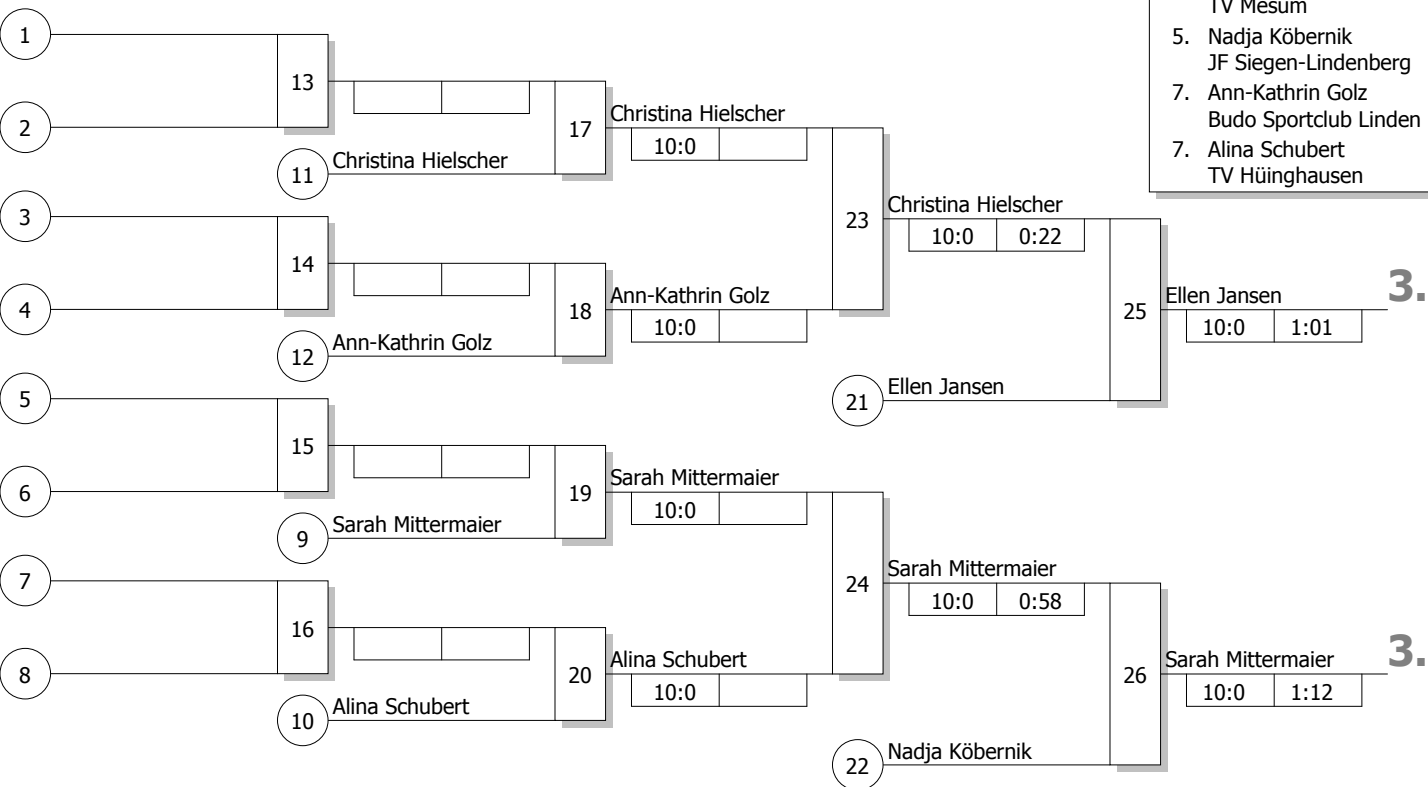

Doppel-KO-System 16 mit 8 TN

Westfalenmeisterschaft U 21 2015
Lünen 08.02.2015
Frauen u 21 -57 kg
Stand: 08.02.2015, 15:32:50

Ergebnis

- Michelle Bazynski
Sport-Union Annen AR :
- Nadine Bobeth
PSV Bochum AR :
- Ellen Jansen
Judogemeinschaft Münster MS
- Sarah Mittermaier
JSV Lippstadt AR
- Christina Hielscher
TV Mesum MS
- Nadja Köbernik
JF Siegen-Lindenberg AR
- Ann-Kathrin Golz
Budo Sportclub Linden AR :
- Alina Schubert
TV Huinghausen AR

Trostrunde, Verlierer aus Kampf

Legende