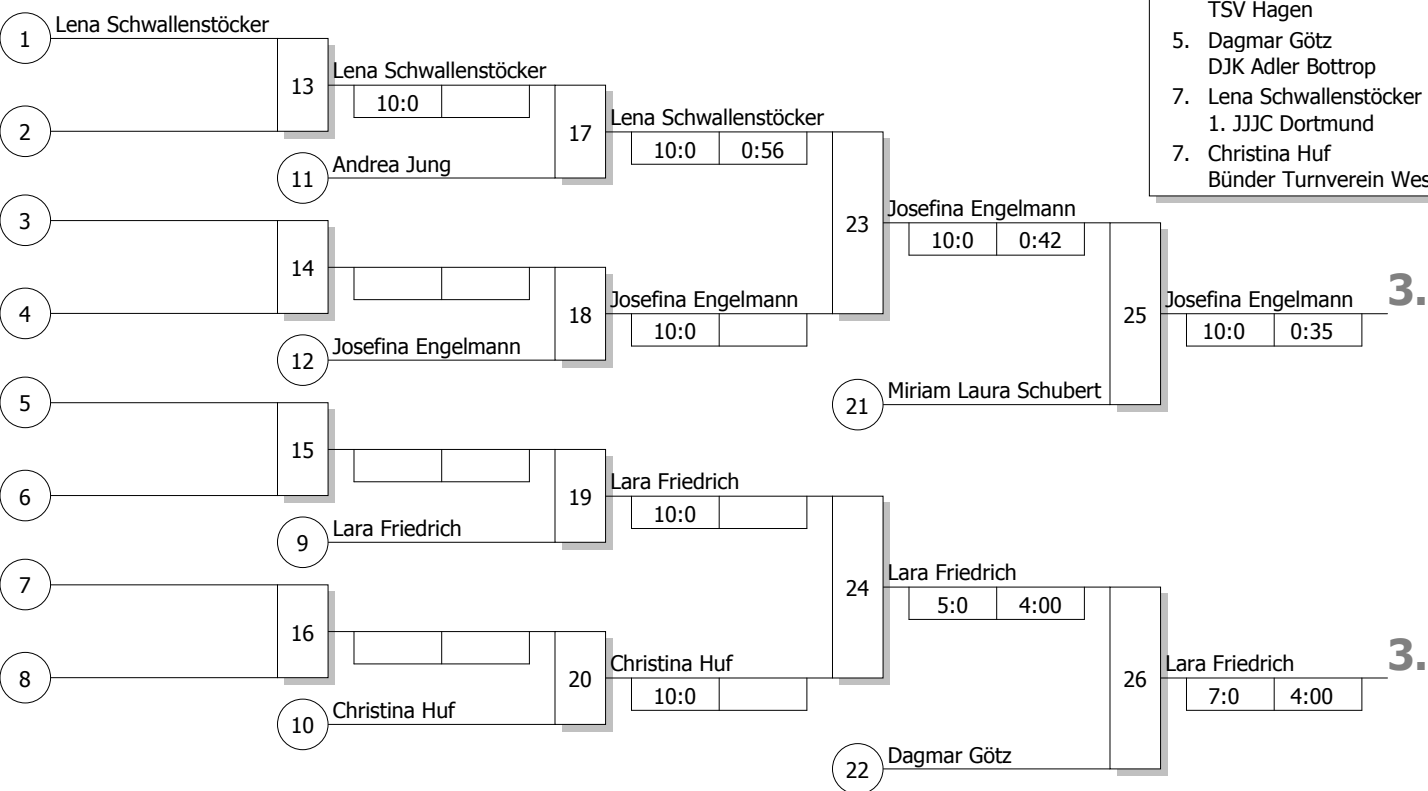

# Hauptrunde, Los-Nr.

Doppel-KO-System 16 mit 9 TN

Westfalenmeisterschaft U 21 2015  
 Lünen 08.02.2015  
**Frauen u 21 -63 kg**  
 Stand: 08.02.2015, 15:33:32

1	Lara Friedrich Judogemeinschaft Münster	MS 1
9	Lena Schwallenstöcker 1. JJJC Dortmund	AR 1
5	Sara Kesmen Sport-Union Annen	AR 1
13		
3	Christina Huf Bünder Turnverein Westfal	DT 1
11		
7	Miriam Laura Schubert TSV Hagen	AR 1
15		
2	Dagmar Götz DJK Adler Bottrop	MS 1
10		
6	Andrea Jung KSV Herne	AR 1
14		
4	Josefina Engelmann DSC Wanne-Eickel	AR
12		
8	Lara Wüste JT Ostwestfalen	AR 1
16		

## Ergebnis

1. Sara Kesmen  
Sport-Union Annen AR :
2. Lara Wüste  
JT Ostwestfalen AR :
3. Josefina Engelmann  
DSC Wanne-Eickel AR
3. Lara Friedrich  
Judogemeinschaft Münster MS
5. Miriam Laura Schubert  
TSV Hagen AR :
5. Dagmar Götz  
DJK Adler Bottrop MS
7. Lena Schwallenstöcker  
1. JJJC Dortmund AR :
7. Christina Huf  
Bünder Turnverein Westfal DT :

## Trostrunde, Verlierer aus Kampf

## Legende