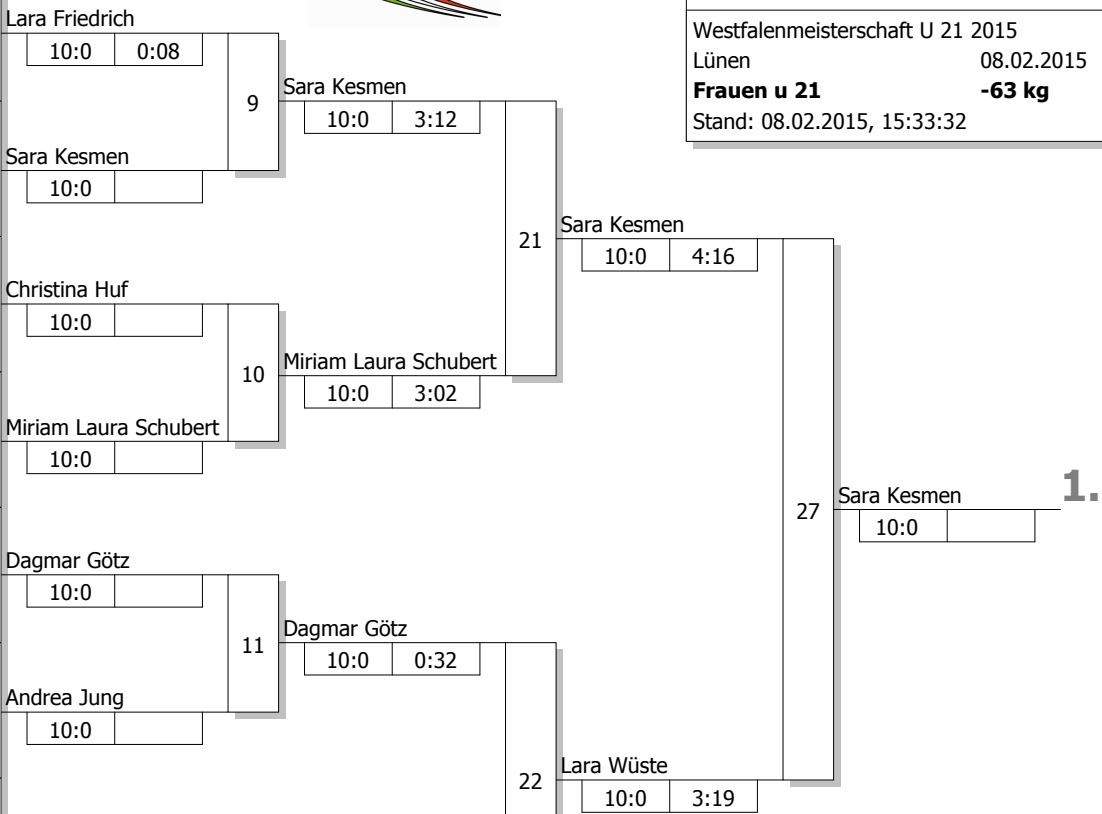

# Hauptrunde, Los-Nr.

Doppel-KO-System 16 mit 9 TN

Westfalenmeisterschaft U 21 2015  
 Lünen 08.02.2015  
**Frauen u 21 -63 kg**  
 Stand: 08.02.2015, 15:33:32

1	Lara Friedrich Judogemeinschaft Münster	MS 1
9	Lena Schwallenstöcker 1. JJJC Dortmund	AR 1
5	Sara Kesmen Sport-Union Annen	AR 1
13		
3	Christina Huf Bünder Turnverein Westfal	DT 1
11		
7	Miriam Laura Schubert TSV Hagen	AR 1
15		
2	Dagmar Götz DJK Adler Bottrop	MS 1
10		
6	Andrea Jung KSV Herne	AR 1
14		
4	Josefina Engelmann DSC Wanne-Eickel	AR
12		
8	Lara Wüste JT Ostwestfalen	AR 1
16		

## Ergebnis

1. Sara Kesmen  
Sport-Union Annen AR :
2. Lara Wüste  
JT Ostwestfalen AR :
3. Josefina Engelmann  
DSC Wanne-Eickel AR
3. Lara Friedrich  
Judogemeinschaft Münster MS
5. Miriam Laura Schubert  
TSV Hagen AR :
5. Dagmar Götz  
DJK Adler Bottrop MS
7. Lena Schwallenstöcker  
1. JJJC Dortmund AR :
7. Christina Huf  
Bünder Turnverein Westfal DT :

## Trostrunde, Verlierer aus Kampf

## Legende