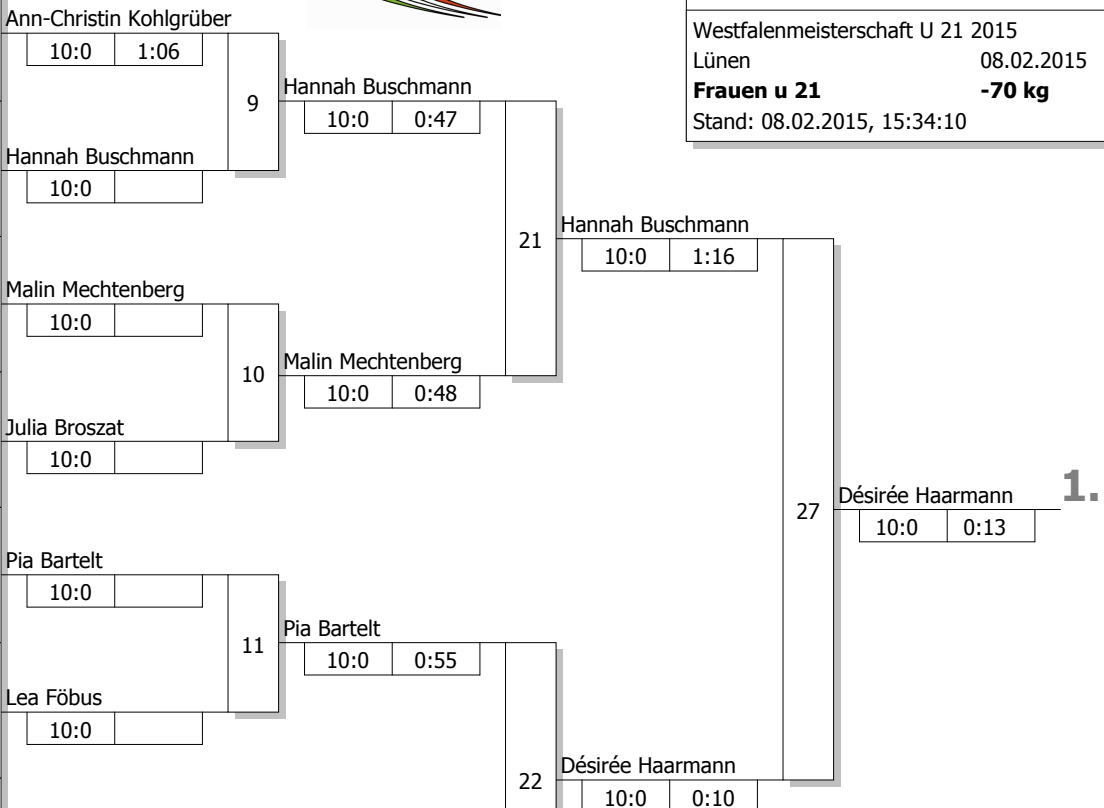

**Hauptrunde, Los-Nr.**

1	Ann-Christin Kohlgrüber JC kolping Bocholt	MS
9	Victoria Pfeifer JF Siegen-Lindenberg	AR 1
5	Hannah Buschmann Sport-Union Annen	AR 1
13		
3	Malin Mechtenberg Bünder Turnverein Westfal	DT 1
11		
7	Julia Broszat PSV Bochum	AR 1
15		
2	Pia Bartelt Judogemeinschaft Münster	MS 1
10		
6	Lea Föbus PSV Bochum	AR 1
14		
4	Wyona Wamprecht Selmer JC	AR
12		
8	Désirée Haarmann Judo Klub Hagen	AR 1
16		

Doppel-KO-System 16 mit 9 TN

Westfalenmeisterschaft U 21 2015  
Lünen 08.02.2015  
**Frauen u 21 -70 kg**  
Stand: 08.02.2015, 15:34:10

**Ergebnis**

1.	Désirée Haarmann Judo Klub Hagen	AR :
2.	Hannah Buschmann Sport-Union Annen	AR :
3.	Malin Mechtenberg Bünder Turnverein Westfal	DT :
3.	Pia Bartelt Judogemeinschaft Münster	MS
5.	Lea Föbus PSV Bochum	AR :
5.	Ann-Christin Kohlgrüber JC kolping Bocholt	MS
7.	Wyona Wamprecht Selmer JC	AR
7.	Julia Broszat PSV Bochum	AR :

**Trostrunde, Verlierer aus Kampf**

**Legende**