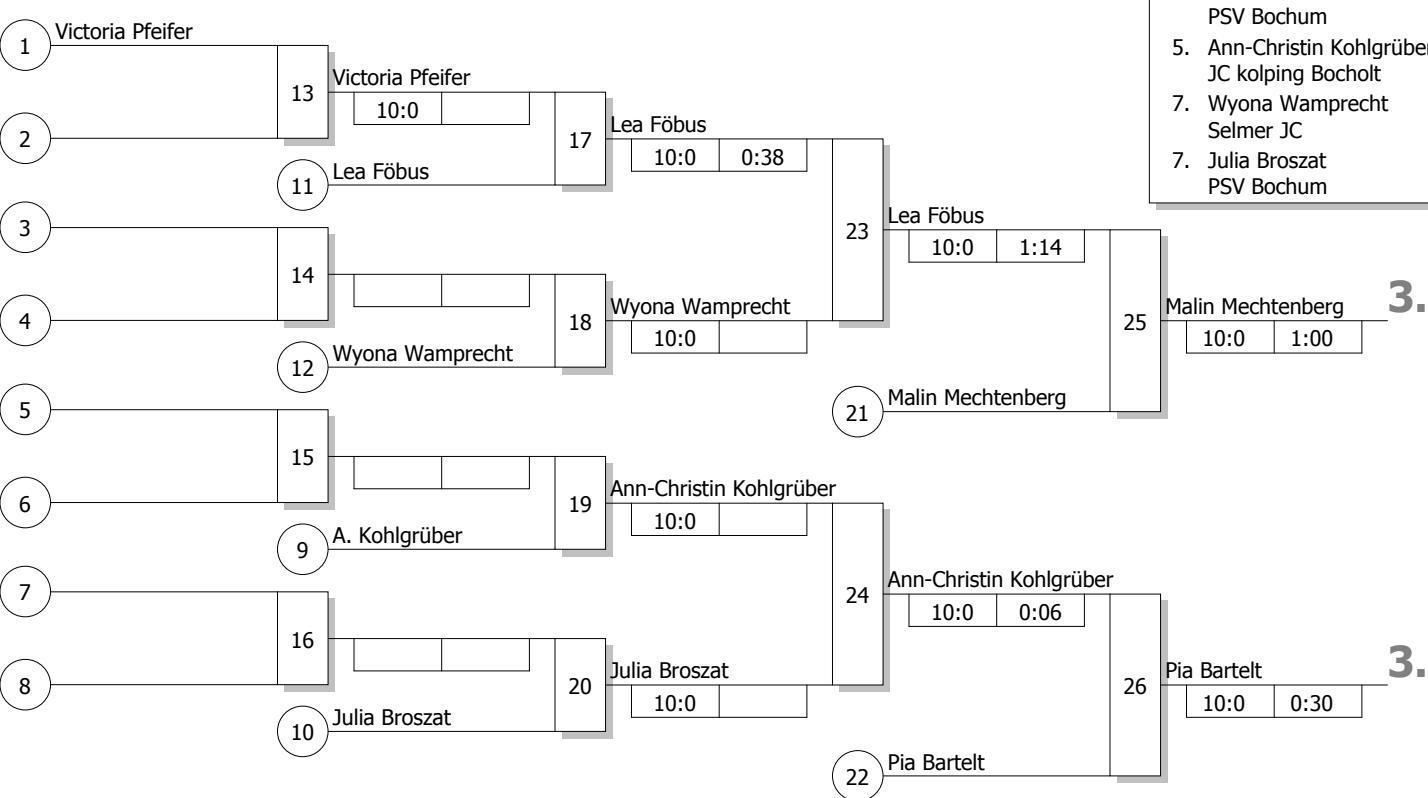

Doppel-KO-System 16 mit 9 TN

Westfalenmeisterschaft U 21 2015  
Lünen 08.02.2015  
**Frauen u 21 -70 kg**  
Stand: 08.02.2015, 15:34:10

**Ergebnis**

1.	Désirée Haarmann Judo Klub Hagen	AR :
2.	Hannah Buschmann Sport-Union Annen	AR :
3.	Malin Mechtenberg Bünder Turnverein Westfal	DT :
3.	Pia Bartelt Judogemeinschaft Münster	MS
5.	Lea Föbus PSV Bochum	AR :
5.	Ann-Christin Kohlgrüber JC kolping Bocholt	MS
7.	Wyona Wamprecht Selmer JC	AR
7.	Julia Broszat PSV Bochum	AR :

**Trostrunde, Verlierer aus Kampf**

**Legende**