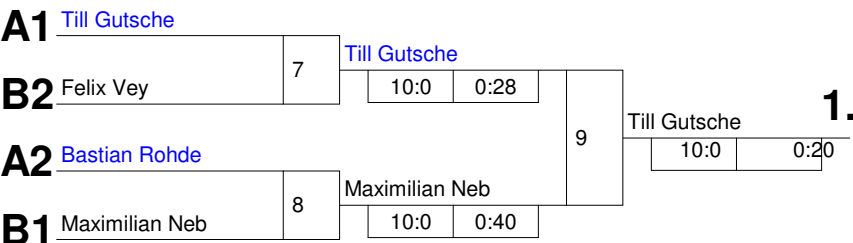

Pool A

Startnr. - Kämpfername Verein	Verband	Kampf- nummer	1	3	5	Punkte	Unter- bewertg	Platz
1 - Lennard Kirchhoff JC Welver	OW	Punkte Ubw.	0:2 0:1	0:2 0:10		0:4	0:11 (-11)	3
3 - Bastian Rohde Judo Club Holzwickede	UHD 1	Punkte Ubw.	2:0 1:0		0:2 0:10	2:2	1:10 (-9)	2
5 - Till Gutsche TuS Iserlohn 1846 e.V.	SF 1	Punkte Ubw.		2:0 10:0	2:0 10:0	4:0	20:0 (+20)	1
		Kampf- zeit	2:00	0:36	1:12			

Pool B

Startnr. - Kämpfername Verein	Verband	Kampf- nummer	2	4	6	Punkte	Unter- bewertg	Platz
2 - Markus Ulrich 1. JJJC Dortmund	UHD 1	Punkte Ubw.	0:2 0:10	0:2 0:10		0:4	0:20 (-20)	3
4 - Felix Vey Judo Club Holzwickede	UHD 1	Punkte Ubw.	2:0 10:0		0:2 0:10	2:2	10:10 (0)	2
6 - Maximilian Neb Sport-Union Annen	BO 1	Punkte Ubw.		2:0 10:0	2:0 10:0	4:0	20:0 (+20)	1
		Kampf- zeit	1:39	0:27	1:21			

Halbfinale und Finale