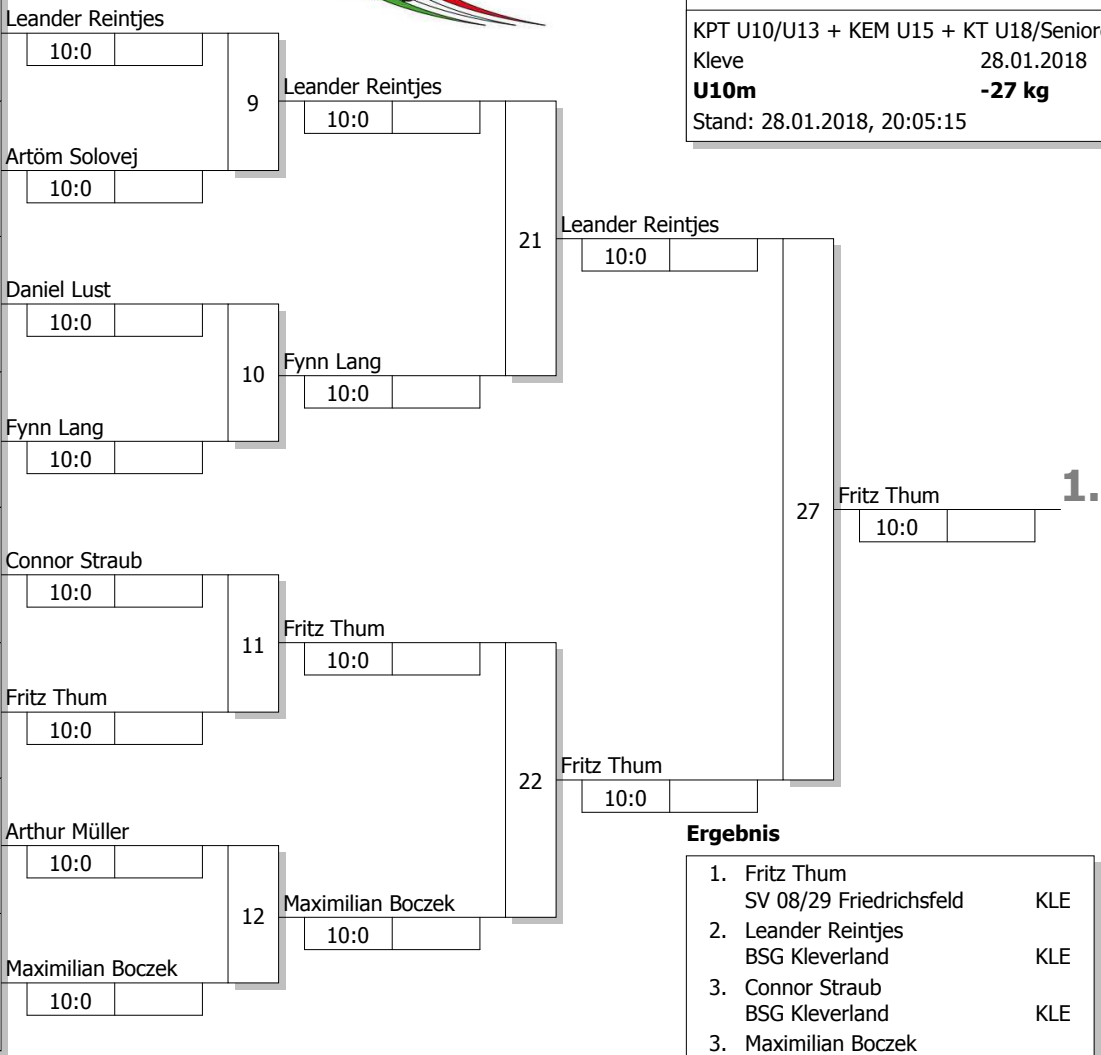

Hauptrunde, Los-Nr.

1	Leander Reintjes BSG Kleverland	KLE 1
9	Tim Loege Bushido Dinslaken e.V.	KLE 1
5	Artöm Solovej BGSenshu Emmerich eV	KLE 1
13		
3	Daniel Lust Senshu-Hau	KLE 1
11		
7	Fynn Lang JC Asahi Emmerich	KLE
15		
2	Connor Straub BSG Kleverland	KLE 1
10		
6	Fritz Thum SV 08/29 Friedrichsfeld	KLE 1
14		
4	Arthur Müller BGSenshu Emmerich eV	KLE 1
12		
8	Maximilian Boczek Bushido Dinslaken e.V.	KLE 1
16		

Doppel-KO-System 16 mit 9 TN

KPT U10/U13 + KEM U15 + KT U18/Seniore
Kleve 28.01.2018
U10m -27 kg
Stand: 28.01.2018, 20:05:15