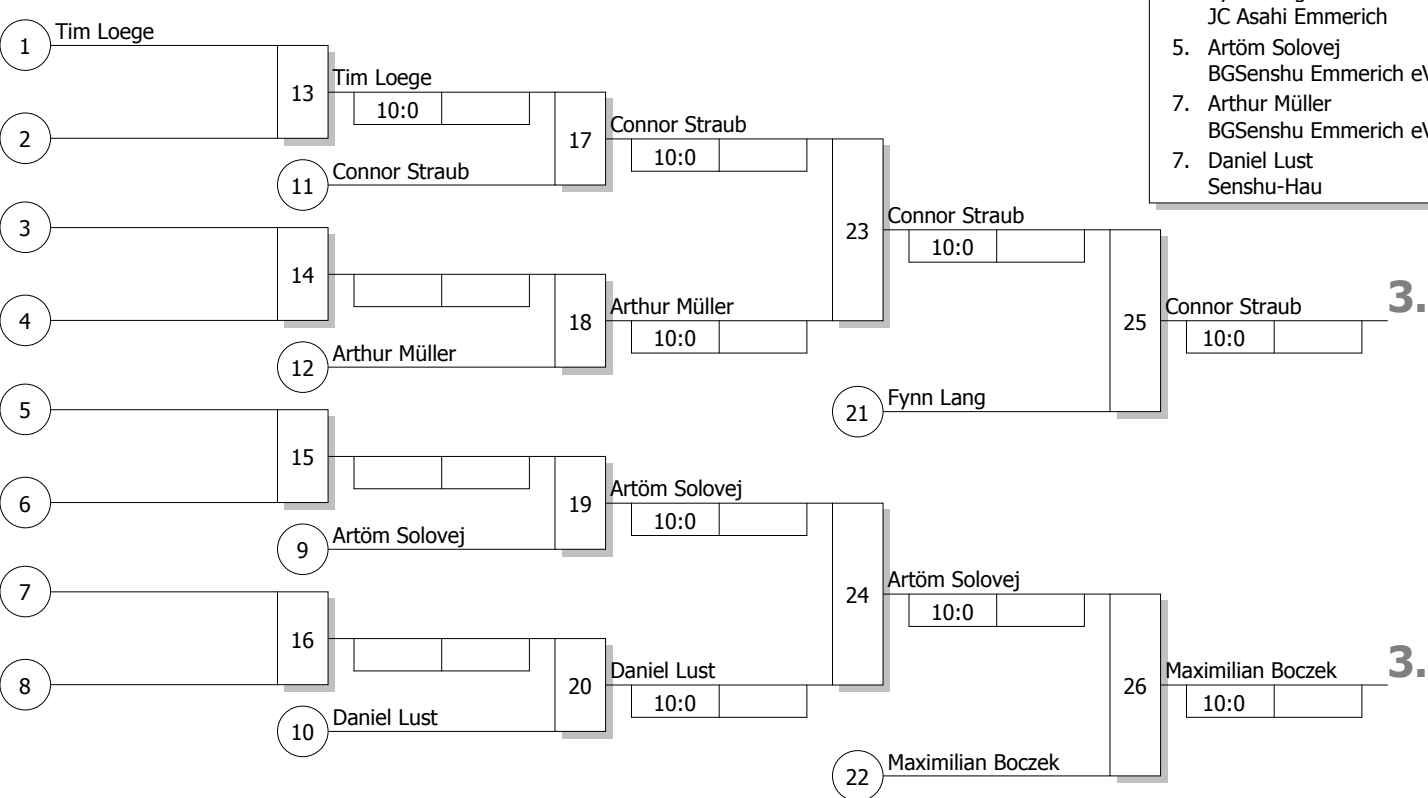

Trostrunde, Verlierer aus Kampf