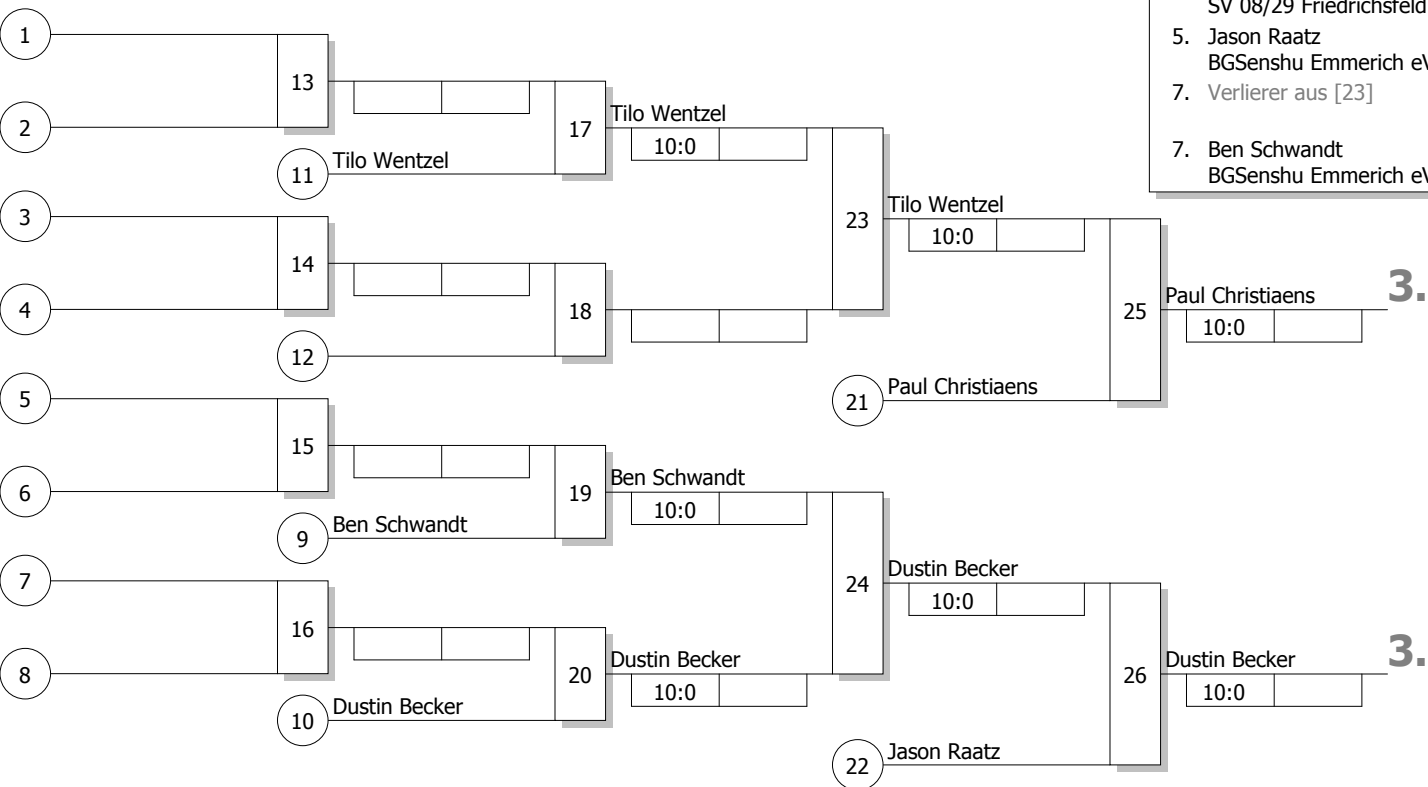

Trostrunde, Verlierer aus Kampf