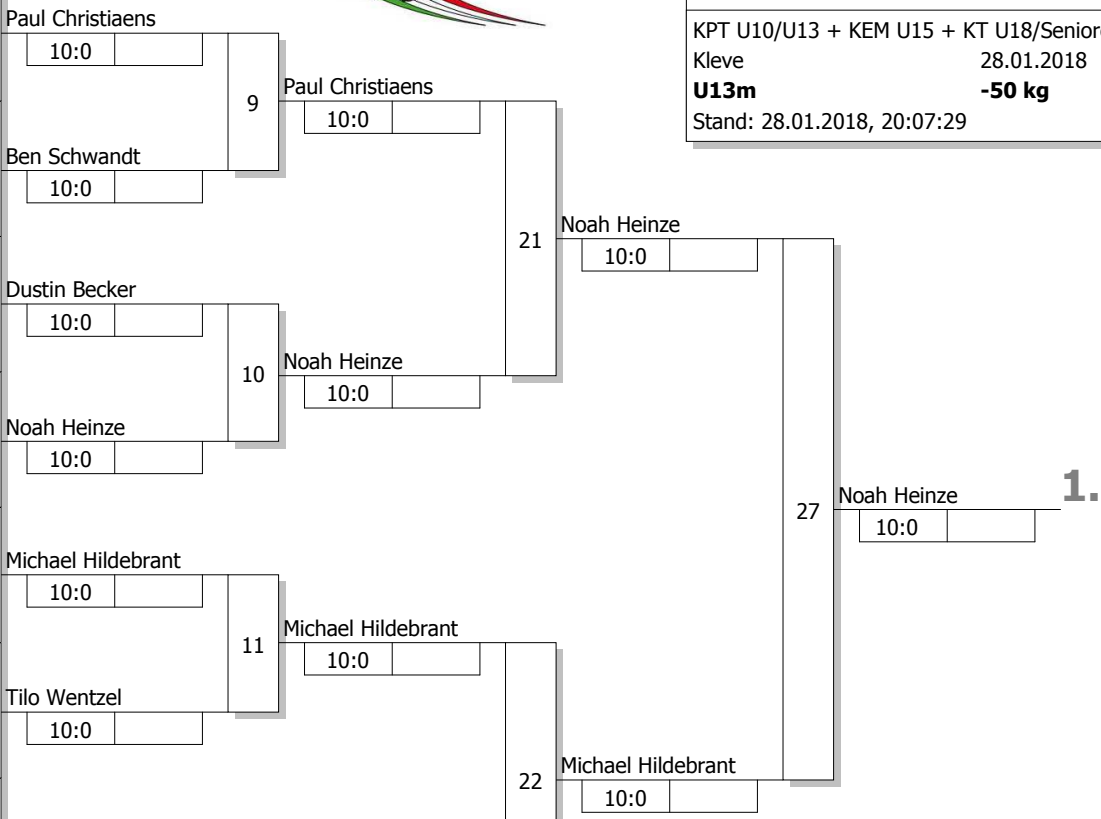

Jeder gegen jeden 4 TN

KPT U10/U13 + KEM U15 + KT U18/Senioren
 Kleve -43 kg
 28.01.2018 U13m
 Stand: 28.01.2018, 20:07:26

Poolsystem

Startnr. - Kämpfername Verein	Verband	Kampf- nummer	1	2	3	4	5	6	Punkte	Unter- bewertg	Platz
1 - Eryk Kowalewicz Senshu-Hau	KLE 1	Punkte Ubw.	1/10		0/0		0/0		1:2	10:11 (-1)	3
2 - Kimi Schipper BGSenshu Emmerich eV	KLE 1	Punkte Ubw.		1/10		1/10	1/10		3:0	30:0 (+30)	1
3 - Deniz Parlak JC Asahi Emmerich	KLE	Punkte Ubw.	0/0			0/0		0/0	0:3	0:30 (-30)	3
4 - David Myaer Bushido Dinslaken e.V.	KLE 1	Punkte Ubw.		0/0	1/1			1/10	2:1	11:10 (+1)	2
		Kampf- zeit									

Hauptrunde, Los-Nr.

1	Paul Christiaens JC Samurai Goch-Kevelaer	KLE 1
9		
5	Ben Schwandt BGSenshu Emmerich eV	KLE 1
13		
3	Dustin Becker Senshu-Hau	KLE 1
11		
7	Noah Heinze Bushido Dinslaken e.V.	KLE 1
15		
2	Michael Hildebrant JC Samurai Goch-Kevelaer	KLE 1
10		
6	Tilo Wentzel SV 08/29 Friedrichsfeld	KLE 1
14		
4	Jason Raatz BGSenshu Emmerich eV	KLE 1
12		
8		
16		

Doppel-KO-System 16 mit 7 TN

KPT U10/U13 + KEM U15 + KT U18/Seniore
Kleve 28.01.2018
U13m -50 kg
Stand: 28.01.2018, 20:07:29

Ergebnis

- Noah Heinze
Bushido Dinslaken e.V. KLE
- Michael Hildebrant
JC Samurai Goch-Kevelaer KLE
- Paul Christiaens
JC Samurai Goch-Kevelaer KLE
- Dustin Becker
Senshu-Hau KLE
- Tilo Wentzel
SV 08/29 Friedrichsfeld KLE
- Jason Raatz
BGSenshu Emmerich eV KLE
- Verlierer aus [23]
- Ben Schwandt
BGSenshu Emmerich eV KLE